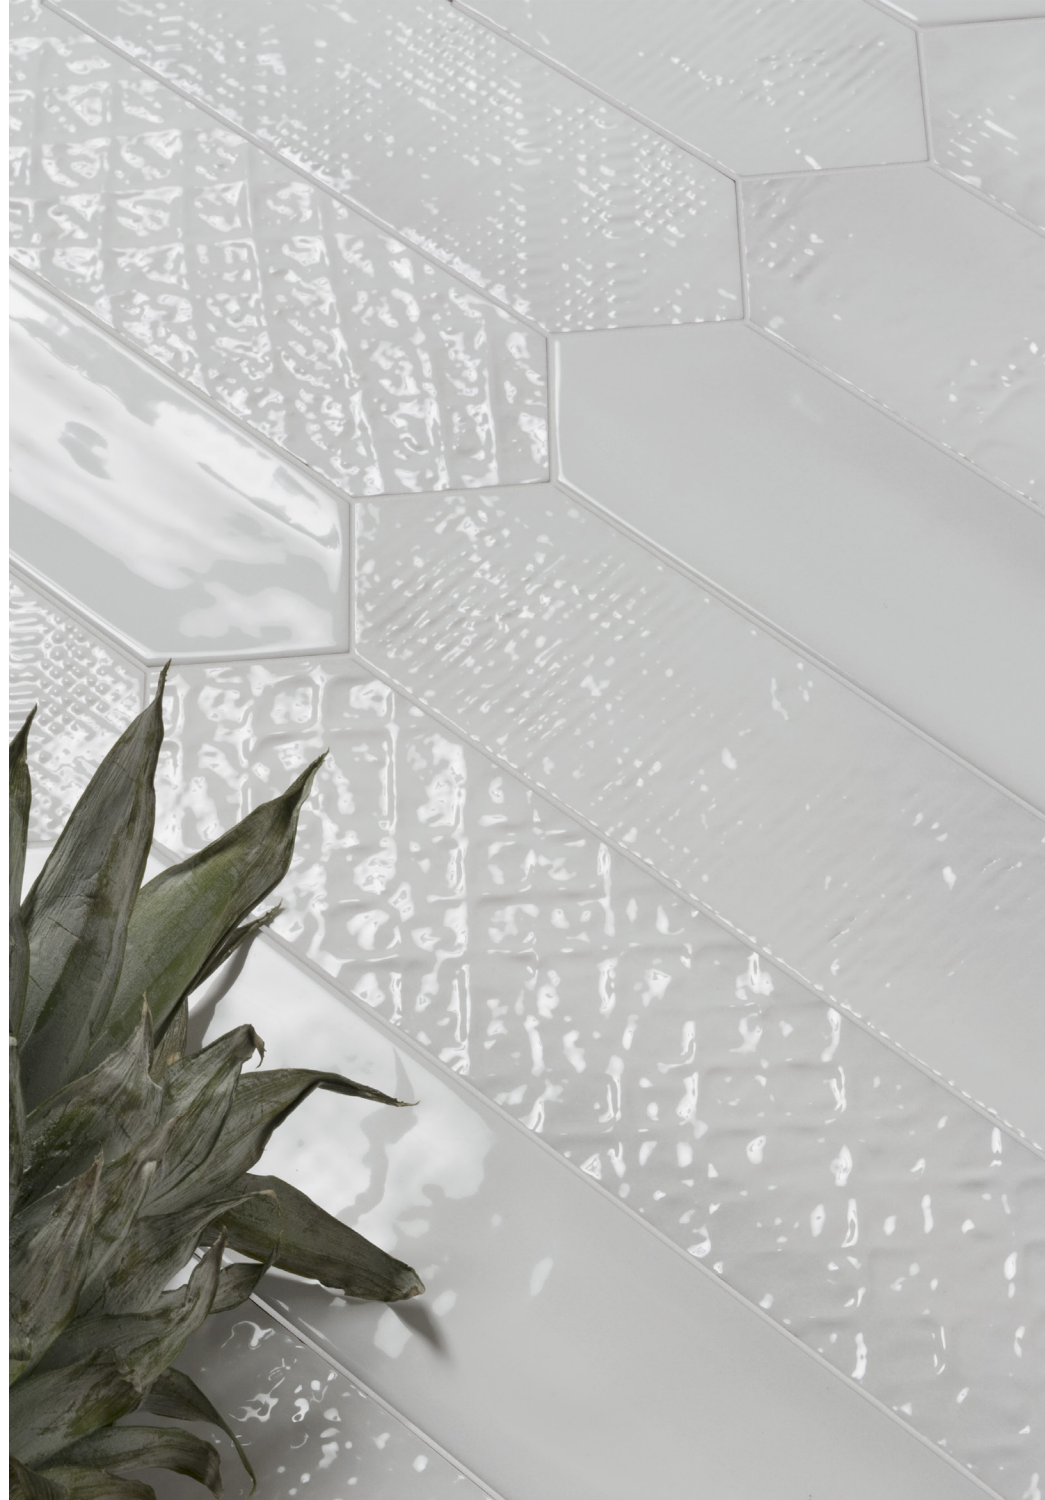

sfumature
sfumature grigio perla
effetti grigio perla