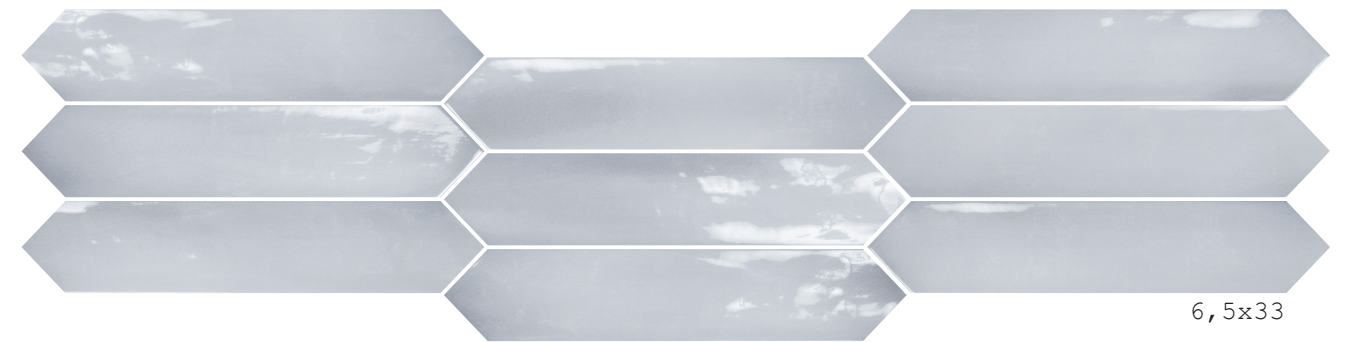

6,5x33

azzurro lucido

SFM105L ■07