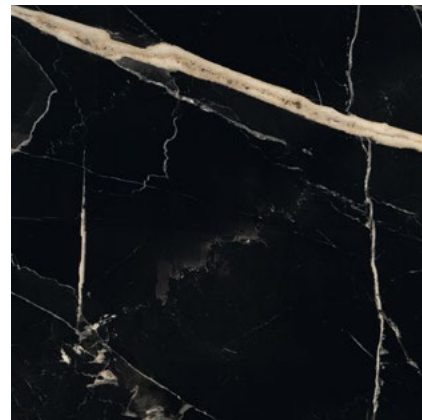

# SOUND OF MARBLES

gres porcellanato +

BEIGE ANTICO

ROSA CIPRIA

NERO FONDO

VERDE INTENSO

SCREZIATO VIVACE

**Formati disponibili**  
Available sizes - Verfügbare Formate - Formats disponibles