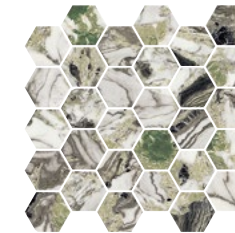

SCREZIATO VIVACE