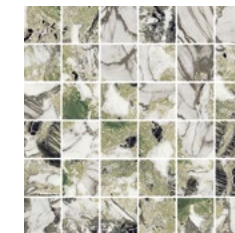

BEIGE ANTICO

ROSA CIPRIA

NERO FONDO

VERDE INTENSO

SCREZIATO VIVACE

**MOSAICO EXA +**  
in fogli 30x30 da 30 pezzi - in 30x30 - 12"x12" sheet made up of 30 pieces

BEIGE ANTICO

ROSA CIPRIA