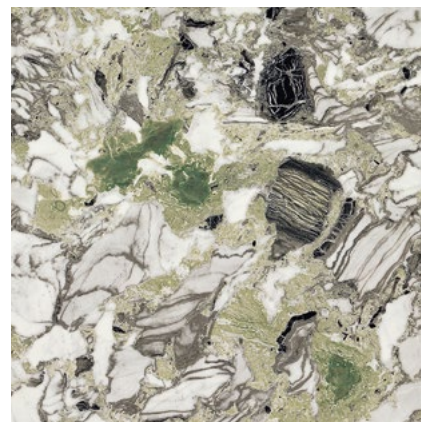

# SOUND OF MARBLES

gres porcellanato +

BEIGE ANTICO

ROSA CIPRIA

NERO FONDO

VERDE INTENSO

SCREZIATO VIVACE

**Formati disponibili**  
Available sizes - Verfügbare Formate - Formats disponibles