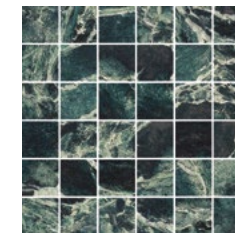

VERDE INTENSO