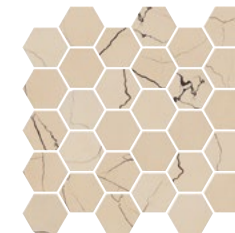

BEIGE ANTICO

ROSA CIPRIA

NERO FONDO

VERDE INTENSO

SCREZIATO VIVACE

**MOSAICO EXA +**  
in fogli 30x30 da 30 pezzi - in 30x30 - 12"x12" sheet made up of 30 pieces

BEIGE ANTICO

ROSA CIPRIA