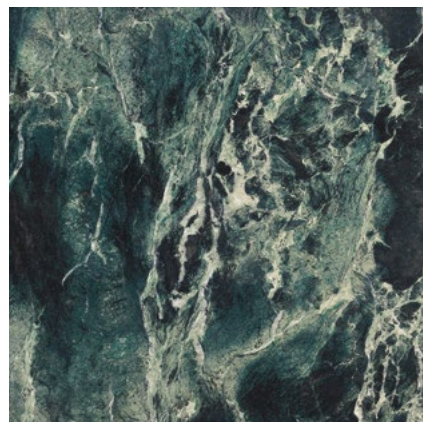

# SOUND OF MARBLES

gres porcellanato +

BEIGE ANTICO

ROSA CIPRIA

NERO FONDO

VERDE INTENSO

SCREZIATO VIVACE

**Formati disponibili**  
Available sizes - Verfügbare Formate - Formats disponibles