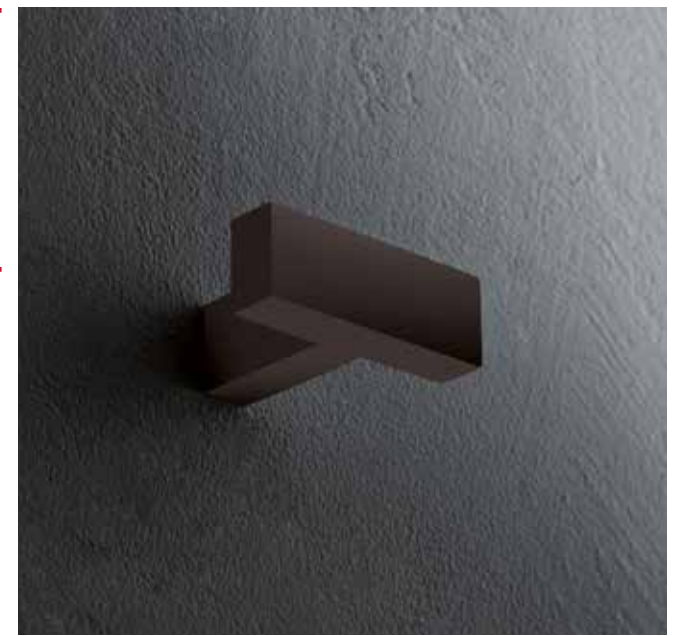

P5 7708 [MATT GUN METAL PVD]