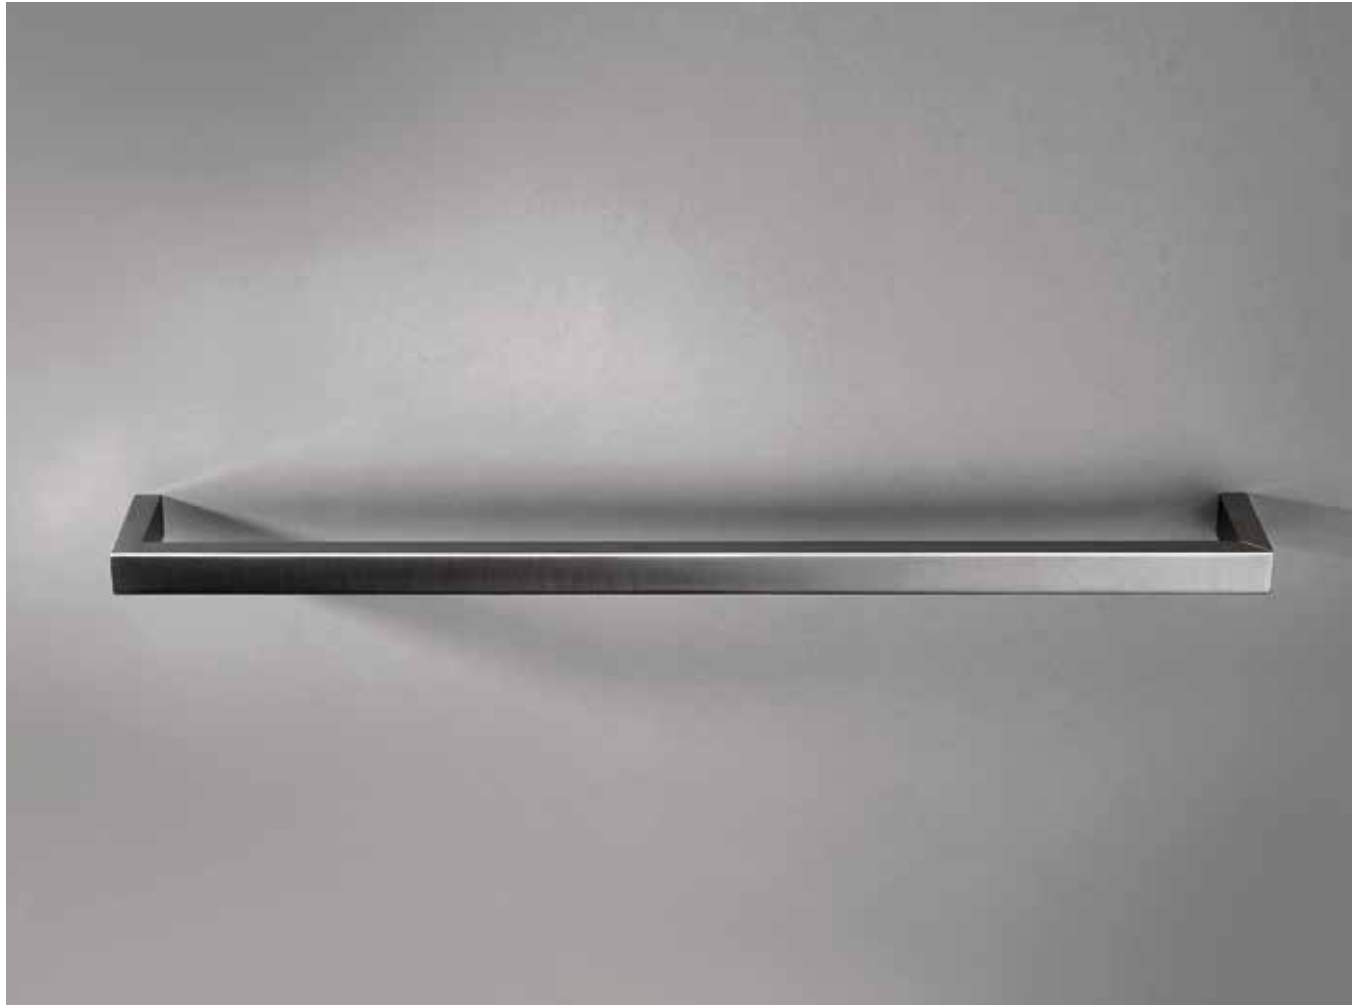

93 7711 [STAINLESS STEEL]

93 7708 [STAINLESS STEEL]

93 7709 [STAINLESS STEEL]

7755
Specchio, da appoggio, ingranditore, 25x15 cm.
Mirror, free standing, magnifying mirror, 25x15 cm.
Miroir, à poser, grossissant, 25x15 cm.
Spiegel, Ablagen, Vergrößerungsspiegel, 25x15 cm.
Espejo, de suelo, de aumento, 25x15 cm.