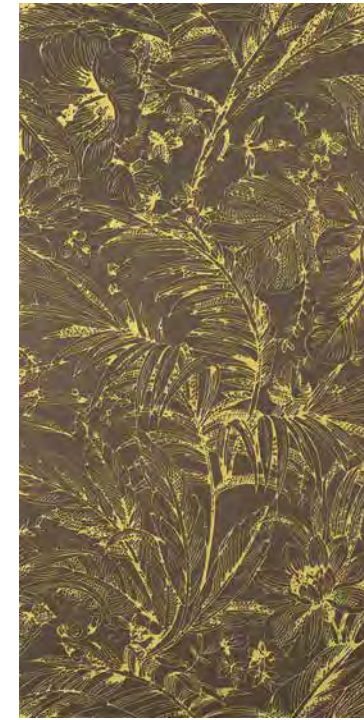

FLORAL OLIVE

60x120 / 24"x48"  
rett

TOILE DE JOUY BORDEAUX

60x120 / 24"x48"  
rett

FASCIA TOILE  
DE JOUY BORDEAUX  
30x60 / 12"x24" rett

TOILE DE JOUY OLIVE

60x120 / 24"x48"  
rett

FASCIA TOILE  
DE JOUY OLIVE  
30x60 / 12"x24" rett

HERBARIUM OCRE

60x120 / 24"x48"  
rett

HERBARIUM EMERALD

60x120 / 24"x48"  
rett

Fasce di prezzo  
Price ranges . Grupes des prix  
Preisgruppen

<b>TIAN EMERALD</b> 60x120 . 24"x48" RETT	 ● B62C	<b>FLORAL OLIVE</b> 60x120 . 24"x48" RETT	 ● B63
<b>FASCIA TIAN EMERALD</b> 30x60 . 12"x24" RETT	 ● B36	<b>TOILE DE JOUY BORDEAUX</b> 60x120 . 24"x48" RETT	 ● B62C
<b>TIAN OCRE</b> 60x120 . 24"x48" RETT	 ● B62C	<b>FASCIA TOILE DE JOUY BORDEAUX</b> 30x60 . 12"x24" RETT	 ● B36
<b>FASCIA TIAN OCRE</b> 30x60 . 12"x24" RETT	 ● B36	<b>TOILE DE JOUY OLIVE</b> 60x120 . 24"x48" RETT	 ● B62C
<b>TIAN ROSE</b> 60x120 . 24"x48" RETT	 ● B62C	<b>FASCIA TOILE DE JOUY OLIVE</b> 30x60 . 12"x24" RETT	 ● B36
<b>FASCIA TIAN ROSE</b> 30x60 . 12"x24" RETT	 ● B36	<b>HERBARIUM OCRE</b> 60x120 . 24"x48" RETT	 ● B62D
<b>FLORAL BLUE</b> 60x120 . 24"x48" RETT	 ● B63	<b>HERBARIUM EMERALD</b> 60x120 . 24"x48" RETT	 ● B62D
<b>FLORAL BORDEAUX</b> 60x120 . 24"x48" RETT	 ● B63		