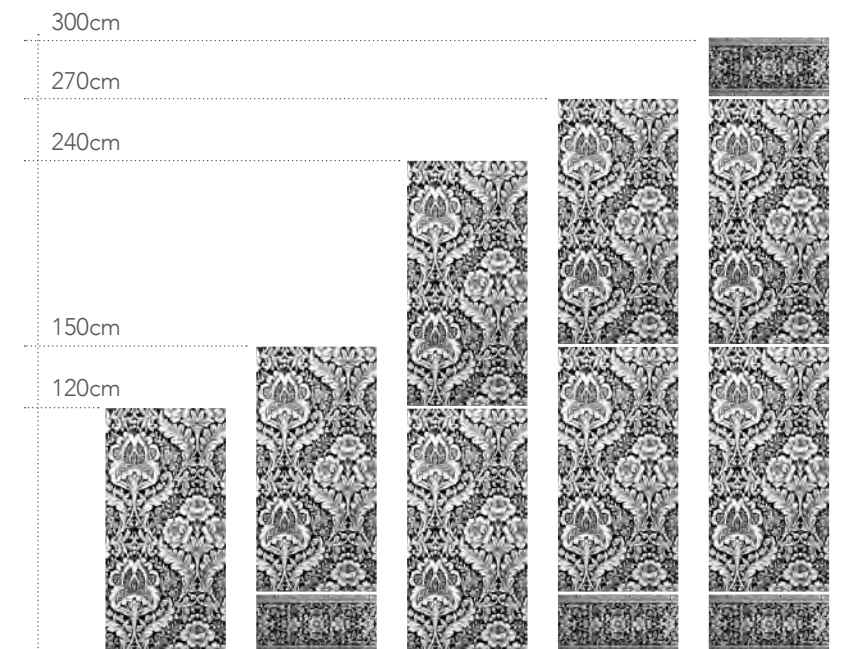

FLORAL OLIVE

60x120 / 24"x48"  
rett

TOILE DE JOUY BORDEAUX

60x120 / 24"x48"  
rett

FASCIA TOILE  
DE JOUY BORDEAUX  
30x60 / 12"x24" rett

TOILE DE JOUY OLIVE

60x120 / 24"x48"  
rett

FASCIA TOILE  
DE JOUY OLIVE  
30x60 / 12"x24" rett

HERBARIUM OCRE

60x120 / 24"x48"  
rett

HERBARIUM EMERALD

60x120 / 24"x48"  
rett

Fasce di prezzo  
Price ranges . Grupes des prix  
Preisgruppen

<b>TIAN EMERALD</b> 60x120 . 24"x48" RETT	 ● B62C	<b>FLORAL OLIVE</b> 60x120 . 24"x48" RETT	 ● B63
<b>FASCIA TIAN EMERALD</b> 30x60 . 12"x24" RETT	 ● B36	<b>TOILE DE JOUY BORDEAUX</b> 60x120 . 24"x48" RETT	 ● B62C
<b>TIAN OCRE</b> 60x120 . 24"x48" RETT	 ● B62C	<b>FASCIA TOILE DE JOUY BORDEAUX</b> 30x60 . 12"x24" RETT	 ● B36
<b>FASCIA TIAN OCRE</b> 30x60 . 12"x24" RETT	 ● B36	<b>TOILE DE JOUY OLIVE</b> 60x120 . 24"x48" RETT	 ● B62C
<b>TIAN ROSE</b> 60x120 . 24"x48" RETT	 ● B62C	<b>FASCIA TOILE DE JOUY OLIVE</b> 30x60 . 12"x24" RETT	 ● B36
<b>FASCIA TIAN ROSE</b> 30x60 . 12"x24" RETT	 ● B36	<b>HERBARIUM OCRE</b> 60x120 . 24"x48" RETT	 ● B62D
<b>FLORAL BLUE</b> 60x120 . 24"x48" RETT	 ● B63	<b>HERBARIUM EMERALD</b> 60x120 . 24"x48" RETT	 ● B62D
<b>FLORAL BORDEAUX</b> 60x120 . 24"x48" RETT	 ● B63		