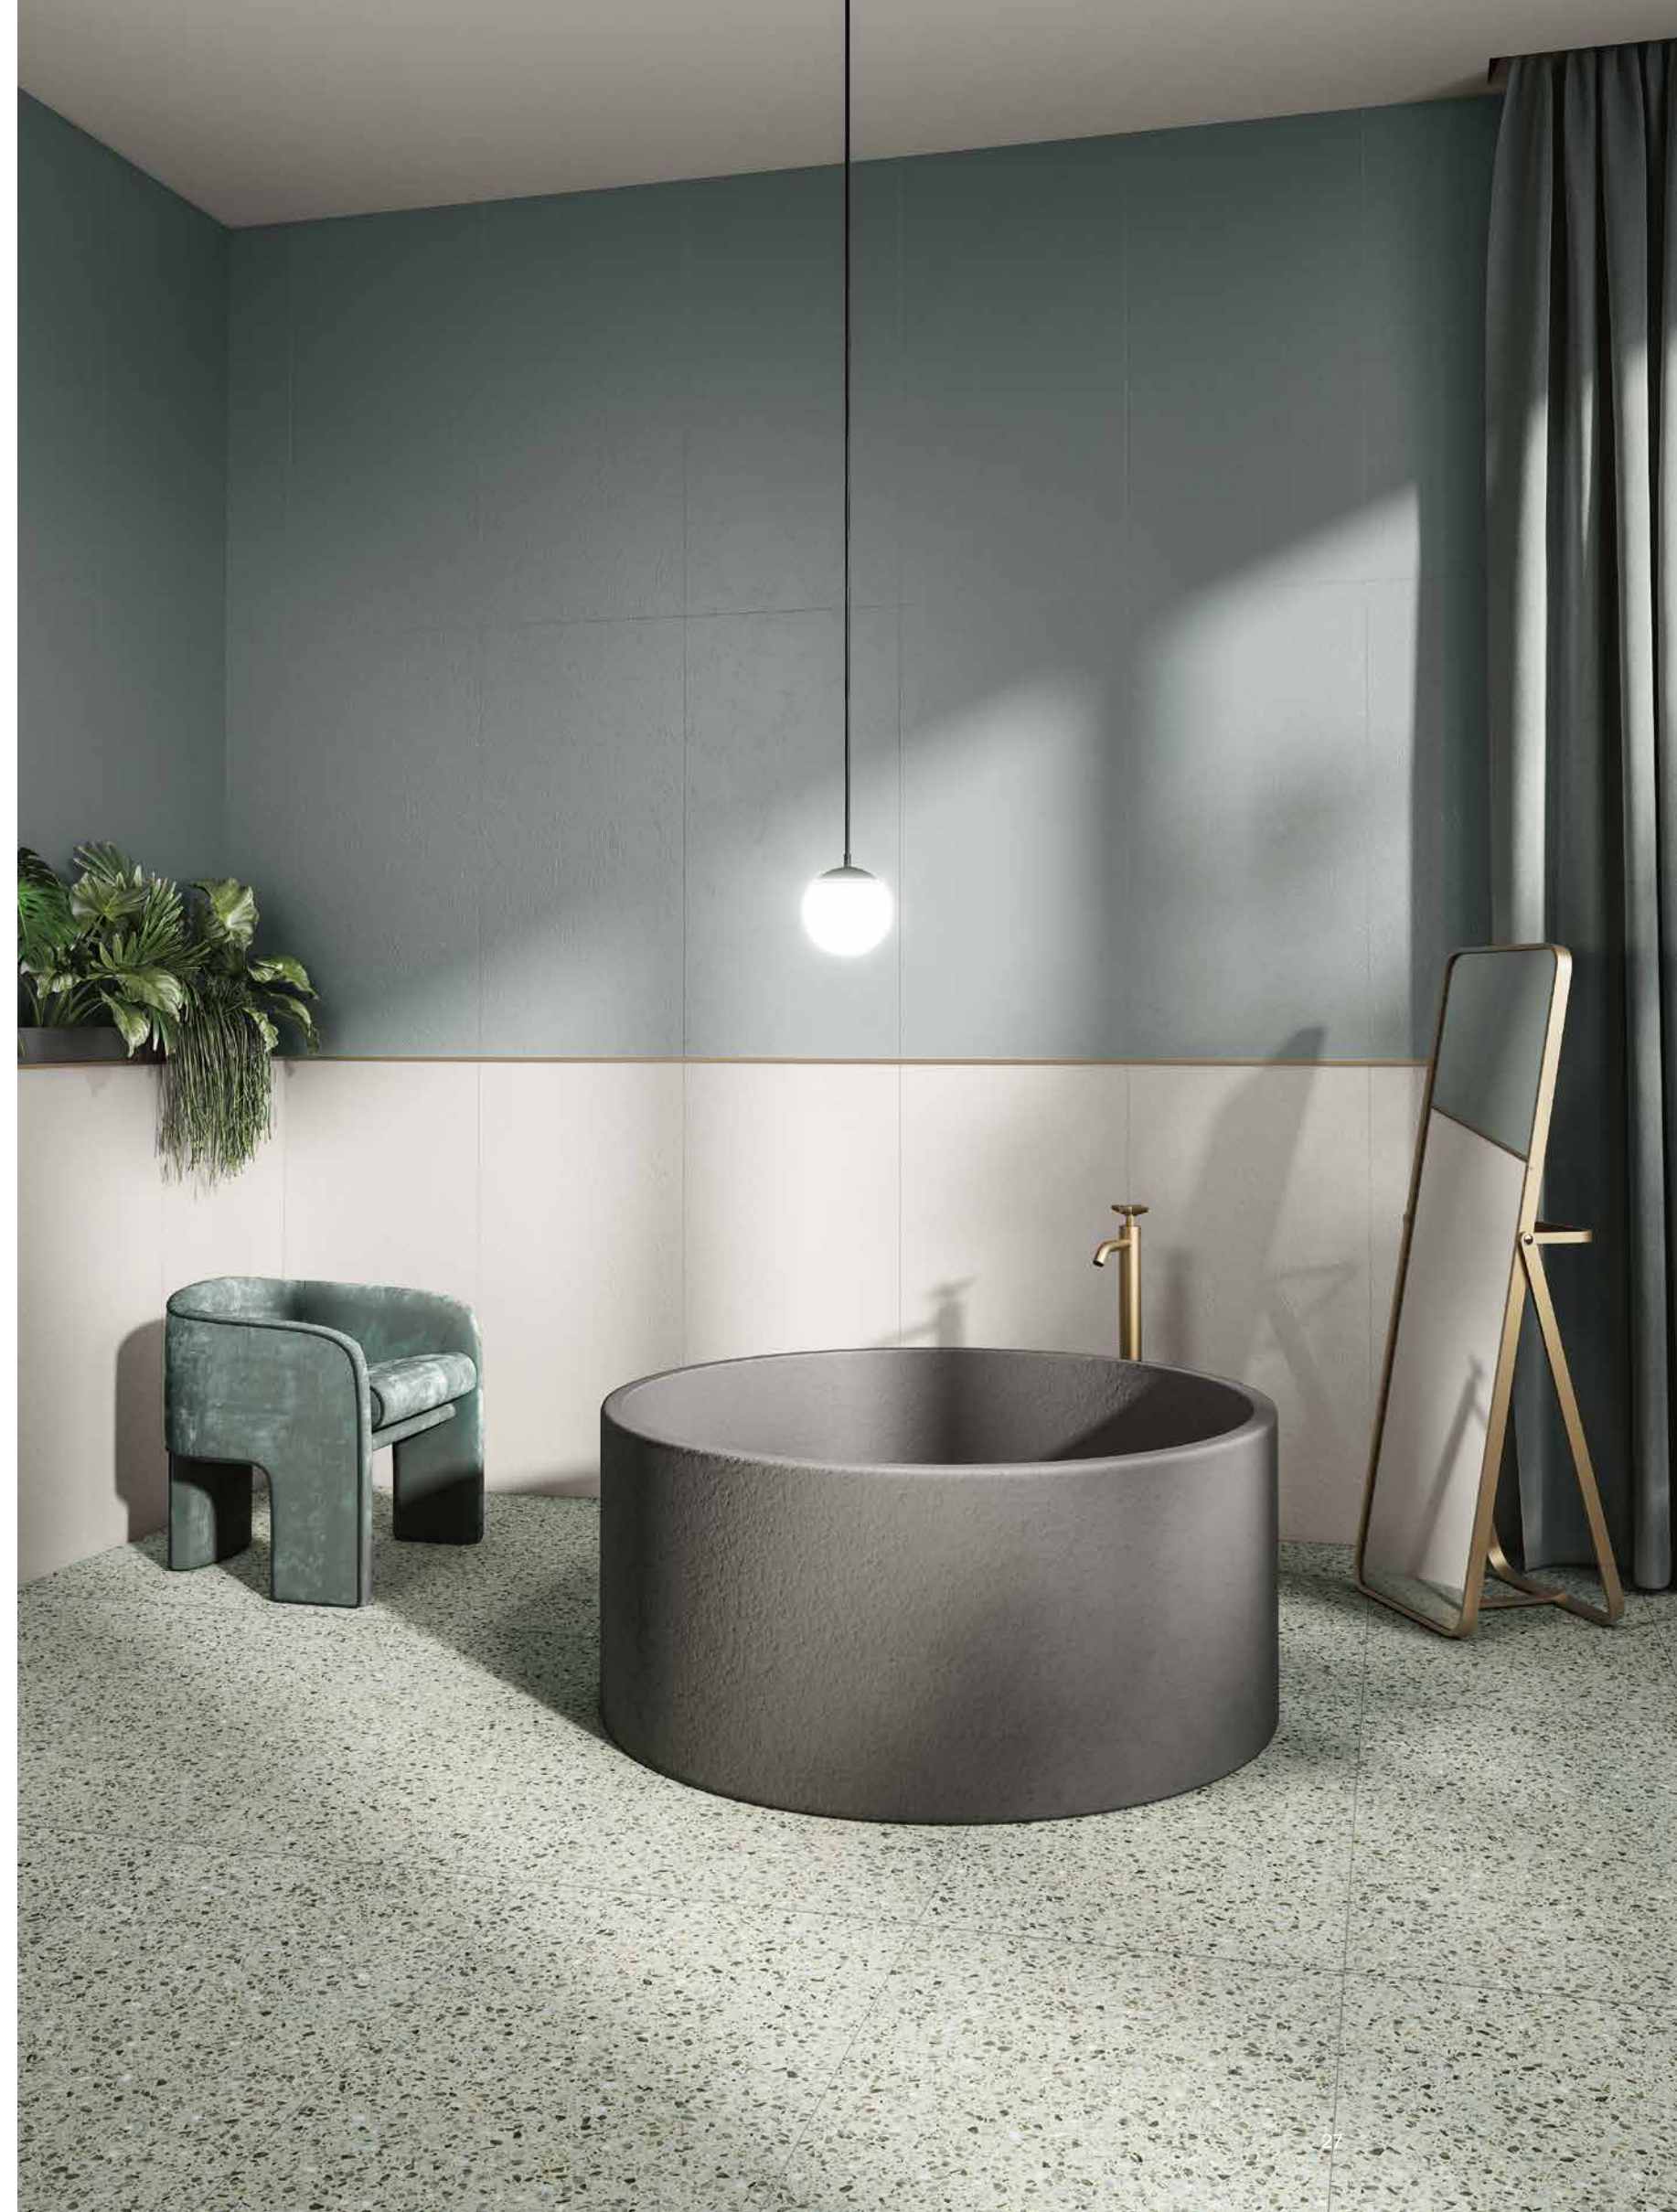

## TASTY OYSTER

60x120  
24"x48"  
rett