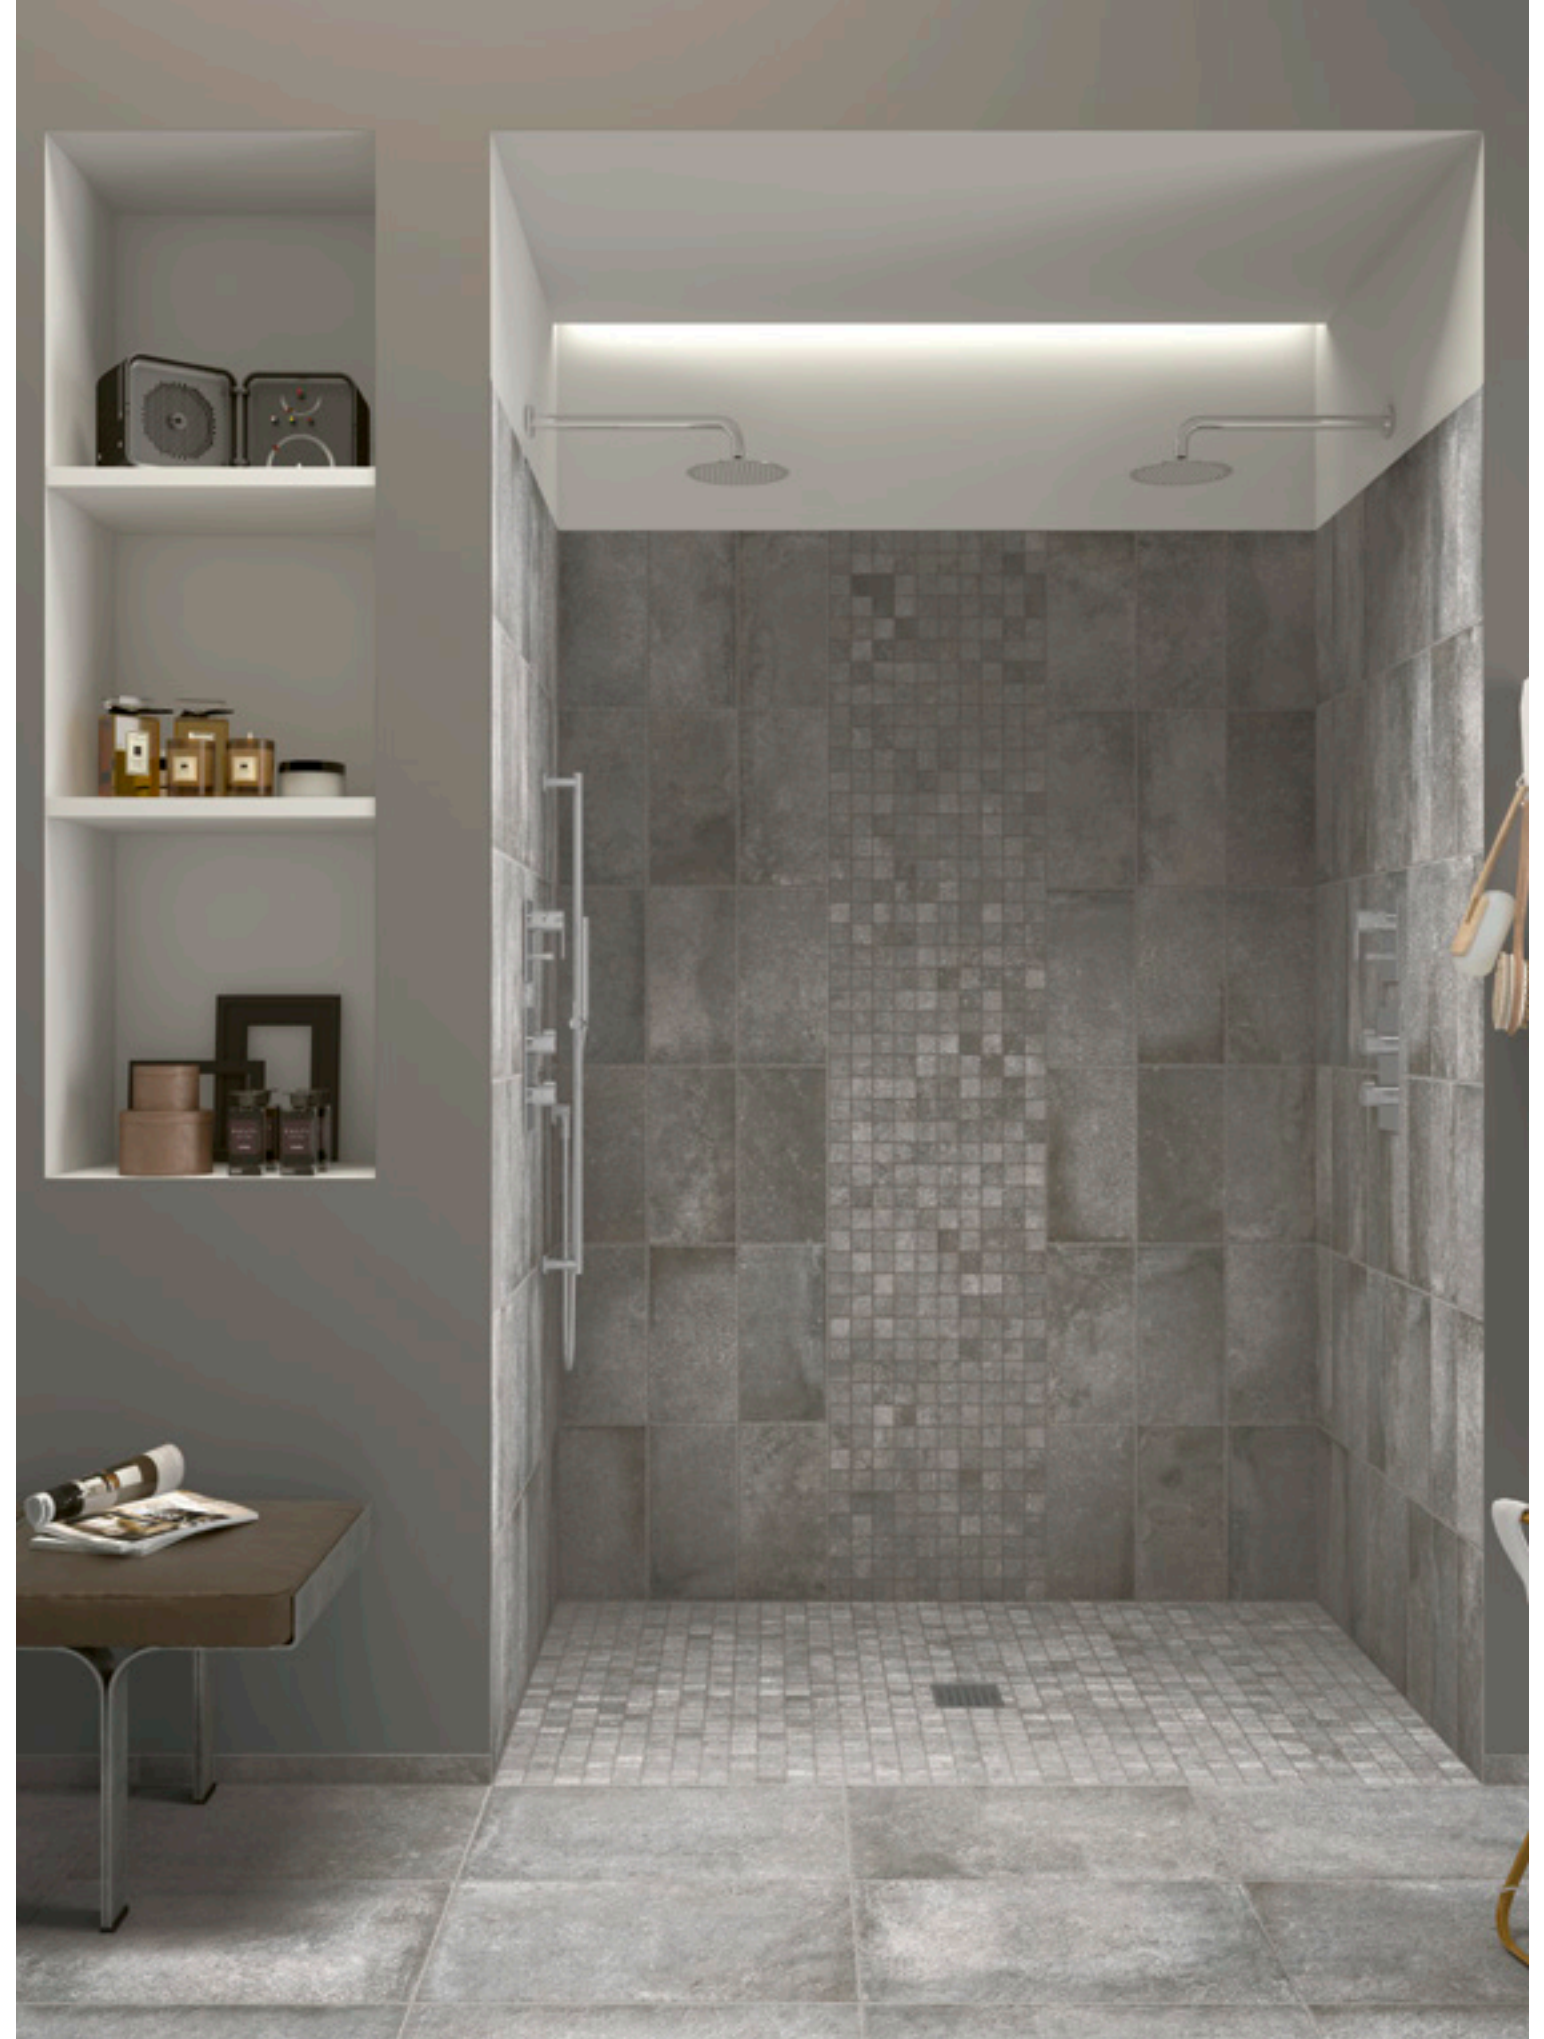

Rivestimento / Wall
Cottage Antracite
20x40 8"x16"_Matt
30x30 12"x12" Mosaico 4,7_Matt

Pavimento / Floor
Cottage Antracite
40x40 16"x16"_Matt
4,8x60 1.9"x24" Battiscopa_Matt