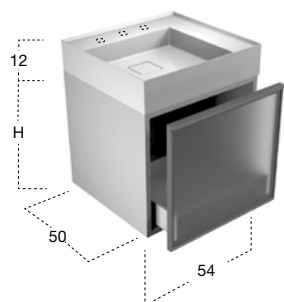

la struttura del mobile H 50 cm è Skin cenere con fianchi laccati Bianco gofrato, profilo in alluminio finitura titanio e vetro argentato fumè.

the structure of the cabinet H 50 cm is in Skin cenere with sides lacquered embossed Bianco, aluminum frame in titanium finish and fumè mirrored glass.

H	P	L	art.
12	50	54	GRAFFIO54

Lavabo rettangolare sopraiano o da parete in Ceramilux con ripiano, completo di piletta con scarico libero e raccordo per sifone.

Rectangular top mount or wall mount Ceramilux sink with shelf, complete with drain pipe fitting and open plug.

H	P	L	art.
37,5	50	54	GRFKI154
50	50	54	GRFKA154

Porta lavabo con 1 cassetto art. SLIM, abbinabile solo con lavabo art. GRAFFIO54.

Sink unit with 1 drawer art. SLIM to be combined with art. GRAFFIO54.