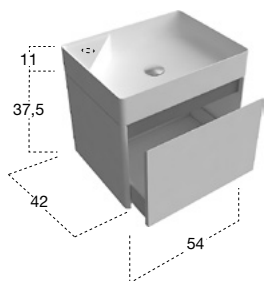

H	P	L	art.
37,5	42	42	SMP15142

Porta lavabo dx o sx con 1 anta, abbinabile solo con lavabo art. SIMPL042.

Right or left single door sink unit to be combined with art. SIMPL042

mobile laccato Matita gofrato.
cabinet laquered embossed Matita.