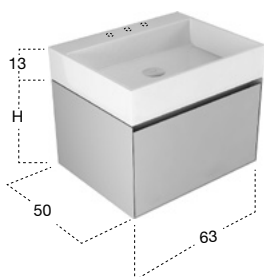

H	P	L	art.
13	50	63	GESTO63

Lavabo rettangolare sopraiano o da parete in Ceramilux lucido o opaco completo di piletta con scarico libero e raccordo per sifone.

Rectangular top mount or wall mount glossy or matt Ceramilux sink complete with drain pipe fitting and open plug.

H	P	L	art.
37,5	50	63	GSTATI163
50	50	63	GSTATATA163

Porta lavabo con 1 cassetto art. SLIM, abbinabile solo con lavabo art. GESTO63.

Sink unit with 1 drawer art. SLIM to be combined with art. GESTO63.

mobile H 37,5 cm laccato Ossido gofrato.

cabinet H 37,5 cm laquered embossed Ossido.

H	P	L	art.
13	50	63	GEST063

Lavabo rettangolare sopraiano o da parete in Ceramilux lucido o opaco completo di piletta con scarico libero e raccordo per sifone.