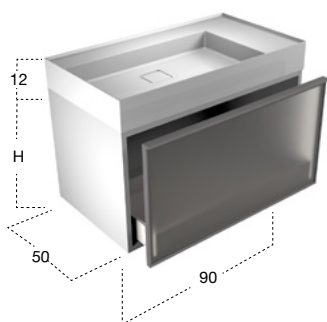

H	P	L	art.
12	50	90	GRAFFI090

Lavabo rettangolare sopra piano o da parete in Ceramilux con ripiano, completo di piletta con scarico libero e raccordo per sifone.

Rectangular top mount or wall mount Ceramilux sink with shelf, complete with drain pipe fitting and open plug.

H	P	L	art.
37,5	50	90	GRFKI190
50	50	90	GRFKA190

Porta lavabo con 1 cassetto art. SLIM, abbinabile solo con lavabo art. GRAFFI090.

Sink unit with 1 drawer art. SLIM to be combined with art. GRAFFI090.