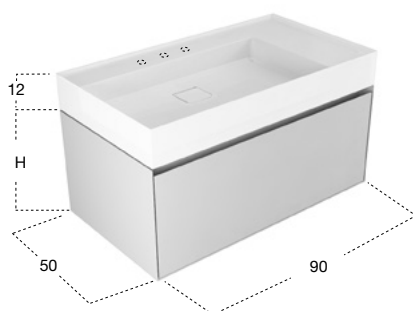

Sink unit with a art. SLIM drawer to be combined with sink art. GEST090.

mobile laccato Matita gofrato.

cabinet laquered embossed Matita.

H	P	L	art.
13	50	90	GEST090

Lavabo rettangolare sopra piano o da parete in Ceramilux lucido o opaco completo di piletta con scarico libero e raccordo per sifone.

Rectangular top mount or wall mount glossy or matt Ceramilux sink complete with drain pipe fitting and open plug.

H	P	L	art.
50	50	90	GEST033590

Porta lavabo con 2 cassetti art. SLIM di cui 1 sagomato internamente per sifone, abbinabile solo con lavabo art. GEST090.

Sink unit with 2 drawers art. SLIM, one of which internally shaped for siphon, to be combined with sink art. GEST090.

mobile H 37,5 cm Noce canaletto.

cabinet H 37,5 cm Noce canaletto.

H	P	L	art.
12	50	90	GRAFFIO90

Lavabo rettangolare sopra piano o da parete in Ceramilux con ripiano, completo di pileta con scarico libero e raccordo per sifone.

Rectangular top mount or wall mount Ceramilux sink with shelf, complete with drain pipe fitting and open plug.