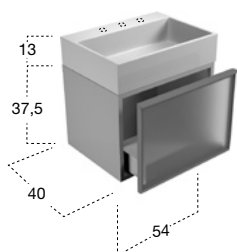

mobile in Skin cenere con fianchi in Noce canaletto, profilo in alluminio
finitura zirconio e vetro argentato bronzo.

*structure of the cabinet is in Skin cenere and sides Noce canaletto,
aluminum frame color zirconium and bronze mirrored glass.*

H	P	L	art.
13	40	54	GEST054

Lavabo rettangolare sopraiano o da parete in Ceramilux lucido o opaco,
completo di piletta con scarico libero e raccordo per sifone.

*Rectangular top mount or wall mount glossy or matt Ceramilux sink, complete
with drain pipe fitting and open plug.*

H	P	L	art.
37,5	40	54	GSTK1154

Porta lavabo con 1 cassetto art. SLIM, abbinabile solo con lavabo art. GEST054.

Sink unit with 1 drawer art. SLIM to be combined with art. GEST054.