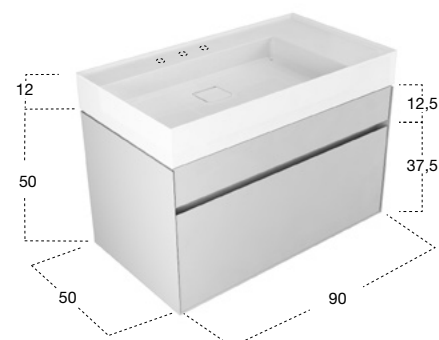

mobile laccato Bianco goffrato.

cabinet laquered embossed Bianco.

H	P	L	art.
12	50	90	GRAFFIO90

Lavabo rettangolare sopra piano o da parete in Ceramilux con ripiano, completo di piletta con scarico libero e raccordo per sifone.

Rectangular top mount or wall mount Ceramilux sink with shelf, complete with drain pipe fitting and open plug.

H	P	L	art.
50	50	90	GRAFFIO33590

Porta lavabo con 2 cassetti art. SLIM di cui 1 sagomato internamente per sifone, abbinabile solo con lavabo art. GRAFFIO90.

Sink unit with 2 drawers art. SLIM, 1 of which internally shaped for siphon, to be combined with art. GRAFFIO90.