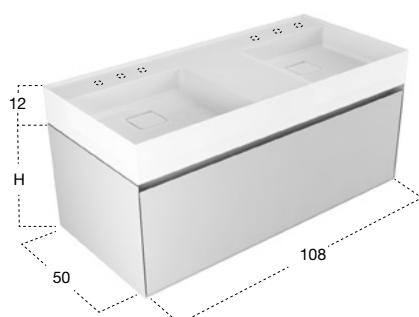

H	P	L	art.
12	50	108	GRAFFIO108

Lavabo rettangolare sopraiano o da parete in Ceramilux con ripiano, completo di piletta con scarico libero e raccordo per sifone.

Rectangular top mount or wall mount Ceramilux sink with shelf, complete with drain pipe fitting and open plug.

H	P	L	art.
37,5	50	108	GRAFFIO125108
50	50	108	GRAFFIO135108

Porta lavabo con 1 cassetto art. SLIM, abbinabile solo con lavabo art. GRAFFIO108.

Sink unit with 1 drawer art. SLIM to be combined with art. GRAFFIO108.