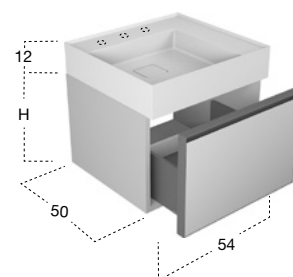

la struttura del mobile H 50 cm è Skin cenere e fianchi laccati Bianco gofrato, il profilo in alluminio finitura titanio e il frontale è laccato Bianco gofrato.

the structure of the cabinet H 50 cm is in Skin cenere and sides lacquered embossed Bianco, aluminum frame in titanium and front lacquered embossed Bianco.

H	P	L	art.
12	50	54	GRAFFIO54

Lavabo rettangolare sopra piano o da parete in Ceramilux con ripiano, completo di piletta con scarico libero e raccordo per sifone.

Rectangular top mount or wall mount Ceramilux sink with shelf, complete with drain pipe fitting and open plug.

H	P	L	art.
37,5	50	54	GRFATI154
50	50	54	GRFATA154

Porta lavabo con 1 cassetto art. SLIM, abbinabile solo con lavabo art. GRAFFIO54.

Sink unit with 1 drawer art. SLIM to be combined with art. GRAFFIO54.