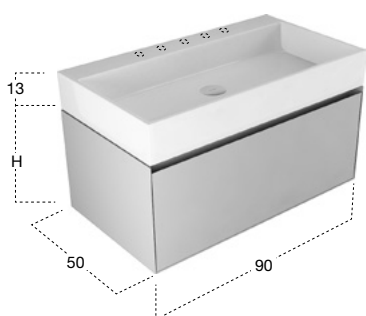

Rectangular top mount or wall mount Ceramilux sink with shelf, complete with drain pipe fitting and open plug.

H	P	L	art.
37,5	50	90	GRFATI190
50	50	90	GRFATA190

Porta lavabo con 1 cassetto art. SLIM, abbinabile solo con lavabo art. GRAFFIO90.

Sink unit with 1 drawer art. SLIM to be combined with art. GRAFFIO90.

mobile H 50 cm laccato Matita gofrato.

cabinet H 50 cm laquered embossed Matita.

H	P	L	art.
13	50	90	GEST090

Lavabo rettangolare sopra piano o da parete in Ceramilux lucido o opaco completo di piletta con scarico libero e raccordo per sifone.