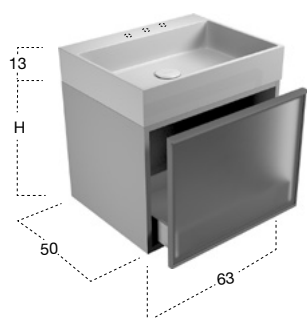

mobile H 37,5 cm in Skin cenere con fianchi in Noce canaletto, profilo in alluminio finitura zirconio e vetro argentato bronzo.

structure of the cabinet H 37,5 cm is in Skin cenere and sides Noce canaletto, aluminum frame color zirconium and bronze mirrored glass.

H	P	L	art.

13	50	63	GEST063

Lavabo rettangolare sopra piano o da parete in Ceramilux lucido o opaco completo di piletta con scarico libero e raccordo per sifone.

Rectangular top mount or wall mount glossy or matt Ceramilux sink complete with drain pipe fitting and open plug.

H	P	L	art.

37,5	50	63	GSTK1163

50	50	63	GSTKA163

Porta lavabo con 1 cassetto art. SLIM, abbinabile solo con lavabo art. GEST063.

Sink unit with 1 drawer art. SLIM to be combined with art. GEST063.