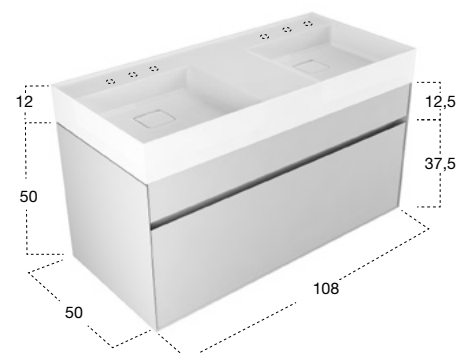

mobile laccato Pompeiano gofrato.

cabinet laquered embossed Pompeiano.

H	P	L	art.
12	50	108	GRAFFIO108

Lavabo rettangolare sopra piano o da parete in Ceramilux con ripiano, completo di piletta con scarico libero e raccordo per sifone.

Rectangular top mount or wall mount Ceramilux sink with shelf, complete with drain pipe fitting and open plug.

H	P	L	art.
50	50	108	GRAFFIO335108

Portalavabo con 2 cassetti art. SLIM di cui 1 sagomato internamente per sifone, abbinabile solo con lavabo art. GRAFFIO108.

Sink unit with 2 drawers art. SLIM, 1 of which internally shaped for siphon, to be combined with art. GRAFFIO108.