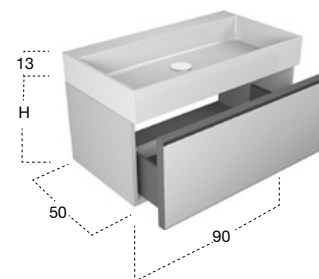

H	P	L	art.
13	50	90	GESTO90

Lavabo rettangolare sopraiano o da parete in Ceramilux lucido o opaco completo di piletta con scarico libero e raccordo per sifone.

Rectangular top mount or wall mount glossy or matt Ceramilux sink complete with drain pipe fitting and open plug.

H	P	L	art.
37,5	50	90	GSTATI190
50	50	90	GSTATI190

Porta lavabo con 1 cassetto art. SLIM, abbinabile solo con lavabo art. GESTO90.

Sink unit with 1 drawer art. SLIM to be combined with art. GESTO90.