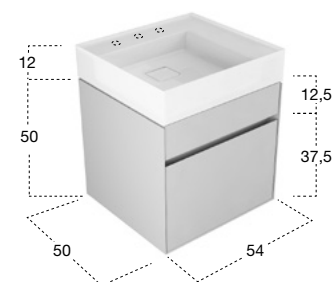

mobile laccato Bianco gofrato.

cabinet laquered embossed Bianco.

H	P	L	art.
12	50	54	GRAFFIO54

Lavabo rettangolare sopra piano o da parete in Ceramilux con ripiano, completo di piletta con scarico libero e raccordo per sifone.

Rectangular top mount or wall mount Ceramilux sink with shelf, complete with drain pipe fitting and open plug.

H	P	L	art.
50	50	54	GRAFFIO33554

Portalavabo con 2 cassetti art. SLIM di cui 1 sagomato internamente per sifone, abbinabile solo con lavabo art. GRAFFIO54.

Sink unit with 2 drawers art. SLIM, 1 of which internally shaped for siphon, to be combined with art. GRAFFIO54.