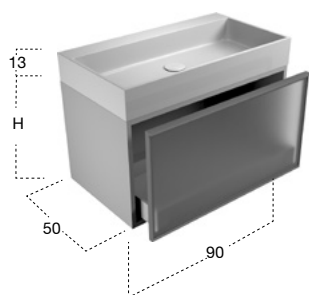

H	P	L	art.
13	50	90	GESTO90

Lavabo rettangolare sopra piano o da parete in Ceramilux lucido o opaco completo di piletta con scarico libero e raccordo per sifone.

Rectangular top mount or wall mount glossy or matt Ceramilux sink complete with drain pipe fitting and open plug.

H	P	L	art.
37,5	50	90	GSTK1190
50	50	90	GSTKA190

Porta lavabo con 1 cassetto art. SLIM, abbinabile solo con lavabo art. GESTO90.

Sink unit with 1 drawer art. SLIM to be combined with art. GESTO90.