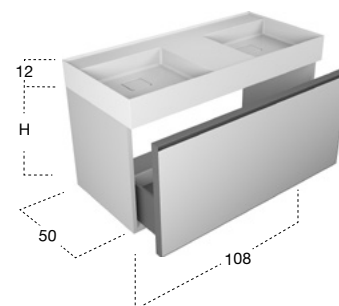

mobile H 37,5 cm in Skin cenere con fianchi in Rovere thermo, profilo in alluminio finitura bronzo e frontale in Rovere thermo.

structure of the cabinet H 37,5 cm is in Skin cenere and sides Rovere thermo, aluminum frame is bronze and front is Rovere thermo.

H	P	L	art.
12	50	108	GRAFFIO108

Lavabo rettangolare soprapiano o da parete in Ceramilux con ripiano, completo di piletta con scarico libero e raccordo per sifone.

Rectangular top mount or wall mount Ceramilux sink with shelf, complete with drain pipe fitting and open plug.

H	P	L	art.
37,5	50	108	GRFAT1108
50	50	108	GRFATA1108

Porta lavabo con 1 cassetto art. SLIM, abbinabile solo con lavabo art. GRAFFIO108.

Sink unit with 1 drawer art. SLIM to be combined with art. GRAFFIO108.