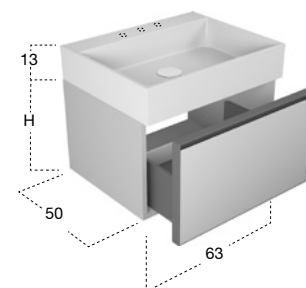

H	P	L	art.
13	50	63	GESTO63

Lavabo rettangolare sopraiano o da parete in Ceramilux lucido o opaco completo di piletta con scarico libero e raccordo per sifone.

Rectangular top mount or wall mount glossy or matt Ceramilux sink complete with drain pipe fitting and open plug.

H	P	L	art.
37,5	50	63	GSTATI163
50	50	63	GSTATATA163

Porta lavabo con 1 cassetto art. SLIM, abbinabile solo con lavabo art. GESTO63.

Sink unit with 1 drawer art. SLIM to be combined with art. GESTO63.

mobile H 37,5 cm laccato Ossido gofrato.

cabinet H 37,5 cm laquered embossed Ossido.

H	P	L	art.
13	50	63	GEST063

Lavabo rettangolare sopraiano o da parete in Ceramilux lucido o opaco completo di piletta con scarico libero e raccordo per sifone.