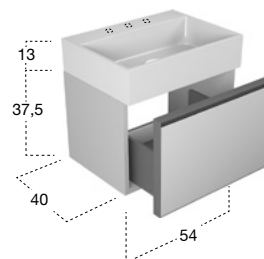

mobile in Skin cenere con fianchi in Noce canaletto, profilo cassetto alluminio zirconio e frontale in Noce canaletto.

structure of the cabinet is in Skin cenere with side panels in Noce canaletto, aluminum frame in zirconium finish and front in Noce canaletto.

H	P	L	art.
13	40	54	GESTO54

Lavabo rettangolare sopra piano o da parete in Ceramilux lucido o opaco, completo di piletta con scarico libero e raccordo per sifone.

Rectangular top mount or wall mount glossy or matt Ceramilux sink, complete with drain pipe fitting and open plug.

H	P	L	art.
37,5	40	54	GSTATI154

Porta lavabo con 1 cassetto art. SLIM, abbinabile solo con lavabo art. GESTO54.

Sink unit with 1 drawer art. SLIM to be combined with art. GESTO54.