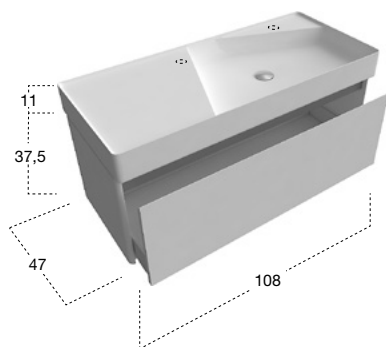

H	P	L	art.
11	47	108	SIMPLO108

Lavabo rettangolare sopraiano in Flumood completo di piletta con scarico libero e raccordo per sifone.

Rectangular top mount Flumood sink complete with drain pipe fitting and open plug.

H	P	L	art.
37,5	47	108	SMPI1108

Porta lavabo con 1 cassetto art. SLIM, abbinabile solo con lavabo art. SIMPLO108.

Sink unit with 1 drawer art. SLIM to be combined with art. SIMPLO108.