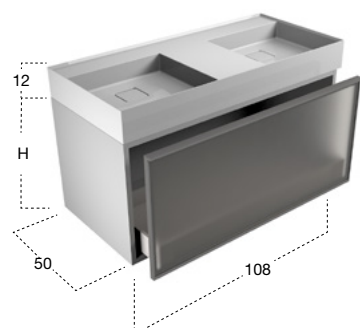

H	P	L	art.
12	50	108	GRAFFIO108

Lavabo rettangolare sopraiano o da parete in Ceramilux con ripiano, completo di piletta con scarico libero e raccordo per sifone.

Rectangular top mount or wall mount Ceramilux sink with shelf, complete with drain pipe fitting and open plug.

H	P	L	art.
37,5	50	108	GRFK1108
50	50	108	GRFKA1108

Porta lavabo con 1 cassetto art. SLIM, abbinabile solo con lavabo art. GRAFFIO108.

Sink unit with 1 drawer art. SLIM to be combined with art. GRAFFIO108.