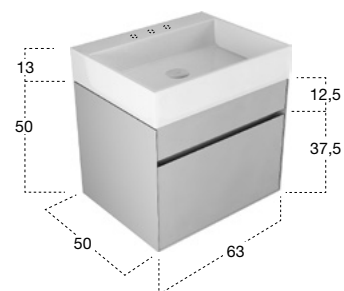

mobile laccato Vino gofrato.

cabinet laquered embossed Vino.

H	P	L	art.
13	50	63	GESTO63

Lavabo rettangolare sopra-piano o da parete in Ceramilux lucido o opaco completo di piletta con scarico libero e raccordo per sifone.

Rectangular top mount or wall mount glossy or matt Ceramilux sink complete with drain pipe fitting and open plug.

H	P	L	art.
50	50	63	GESTO33563

Porta lavabo con 2 cassetti art. SLIM di cui 1 sagomato internamente per sifone, abbinabile solo con lavabo art. GESTO63.

Sink unit with 2 drawers art. SLIM, one of which internally shaped for siphon, to be combined with sink art. GESTO63.