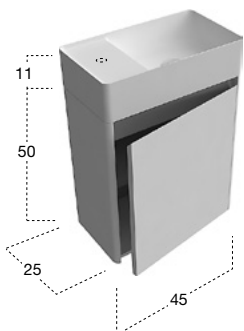

H	P	L	art.
11	25	45	SIMPLOMANI

Lavabo rettangolare sopra piano o da parete in Flumood, completo di piletta con scarico libero e raccordo per sifone.

Rectangular top mount or wall mount Flumood sink, complete with drain pipe fitting and open plug.

H	P	L	art.
50	25	45	SMPAMANI

Porta lavabo dx o sx con 1 anta e 1 ripiano interno, abbinabile solo con lavabo art. SIMPLOMANI versione A e C.

Right or left single door sink unit with 1 internal shelf to be combined with art. SIMPLOMANI in version A and C.