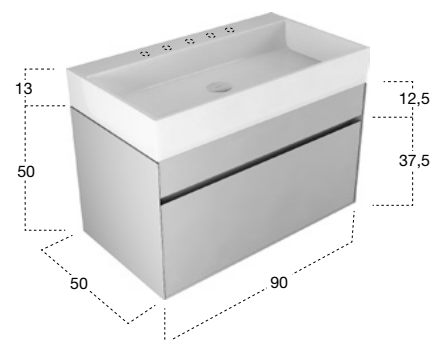

mobile laccato Matita gofrato.

cabinet laquered embossed Matita.

H	P	L	art.
13	50	90	GEST090

Lavabo rettangolare sopra piano o da parete in Ceramilux lucido o opaco completo di piletta con scarico libero e raccordo per sifone.

Rectangular top mount or wall mount glossy or matt Ceramilux sink complete with drain pipe fitting and open plug.

H	P	L	art.
50	50	90	GEST033590

Porta lavabo con 2 cassetti art. SLIM di cui 1 sagomato internamente per sifone, abbinabile solo con lavabo art. GEST090.

Sink unit with 2 drawers art. SLIM, one of which internally shaped for siphon, to be combined with sink art. GEST090.