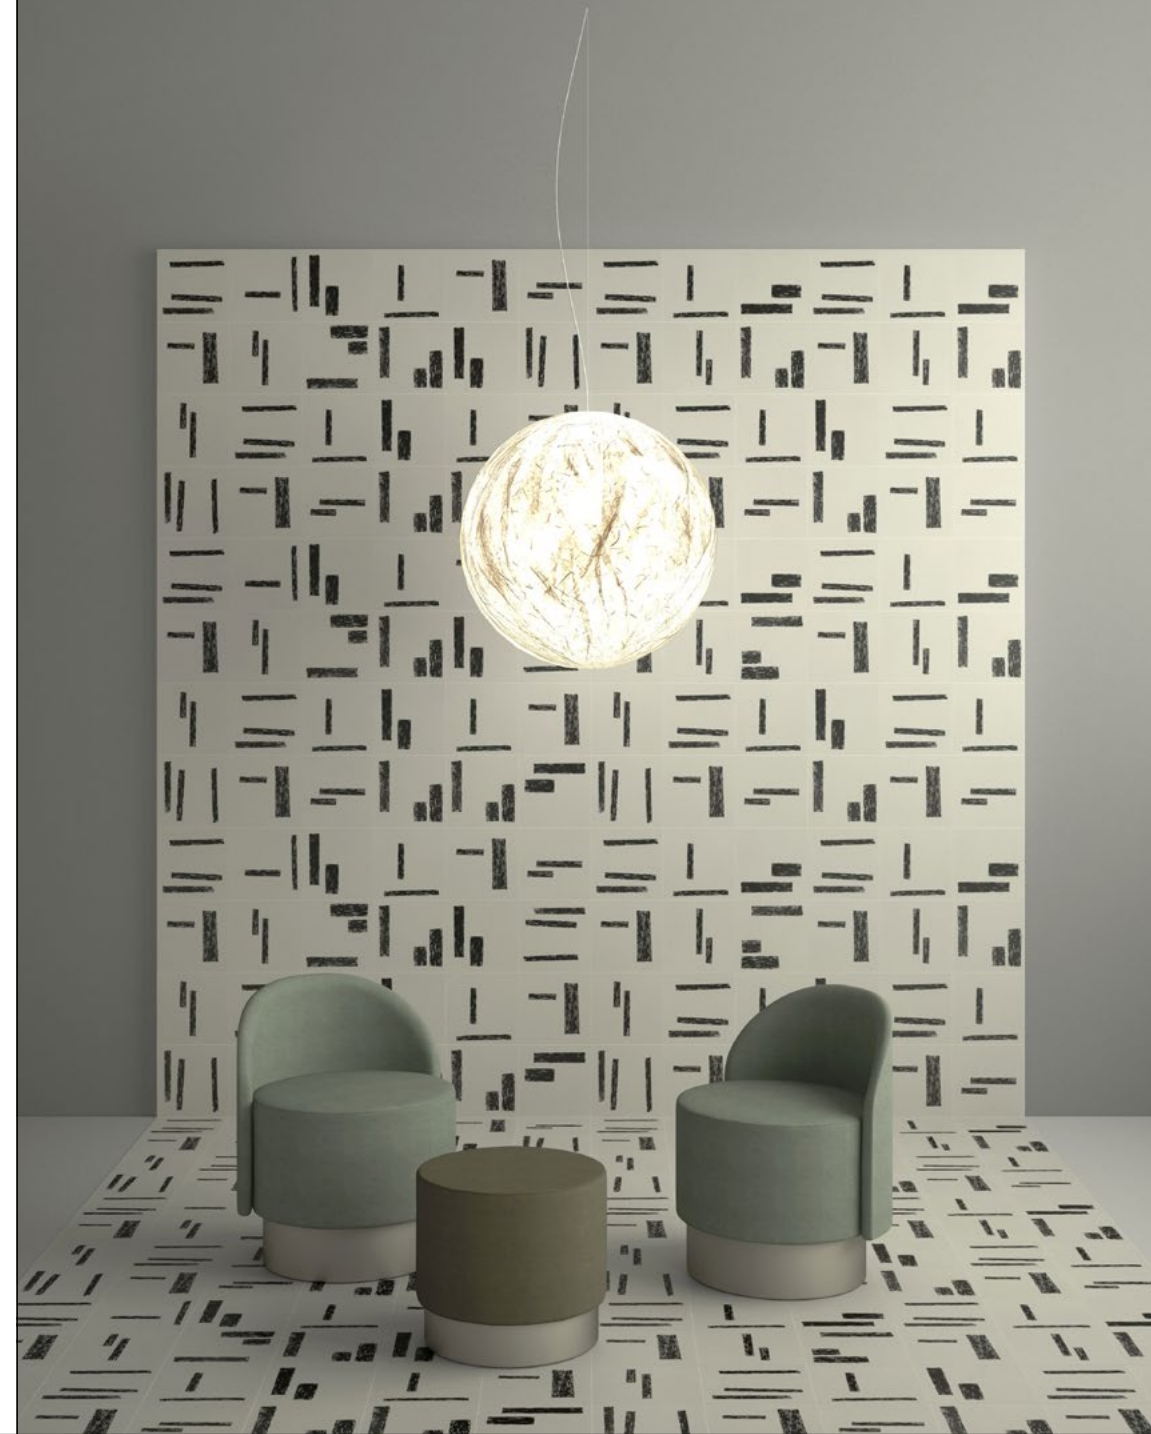

Poltroncine e pouf/Low chair and pouf Pastilles design Studioepe, Tacchini. **Lampada/Lamp** Moon, Davide Groppi.