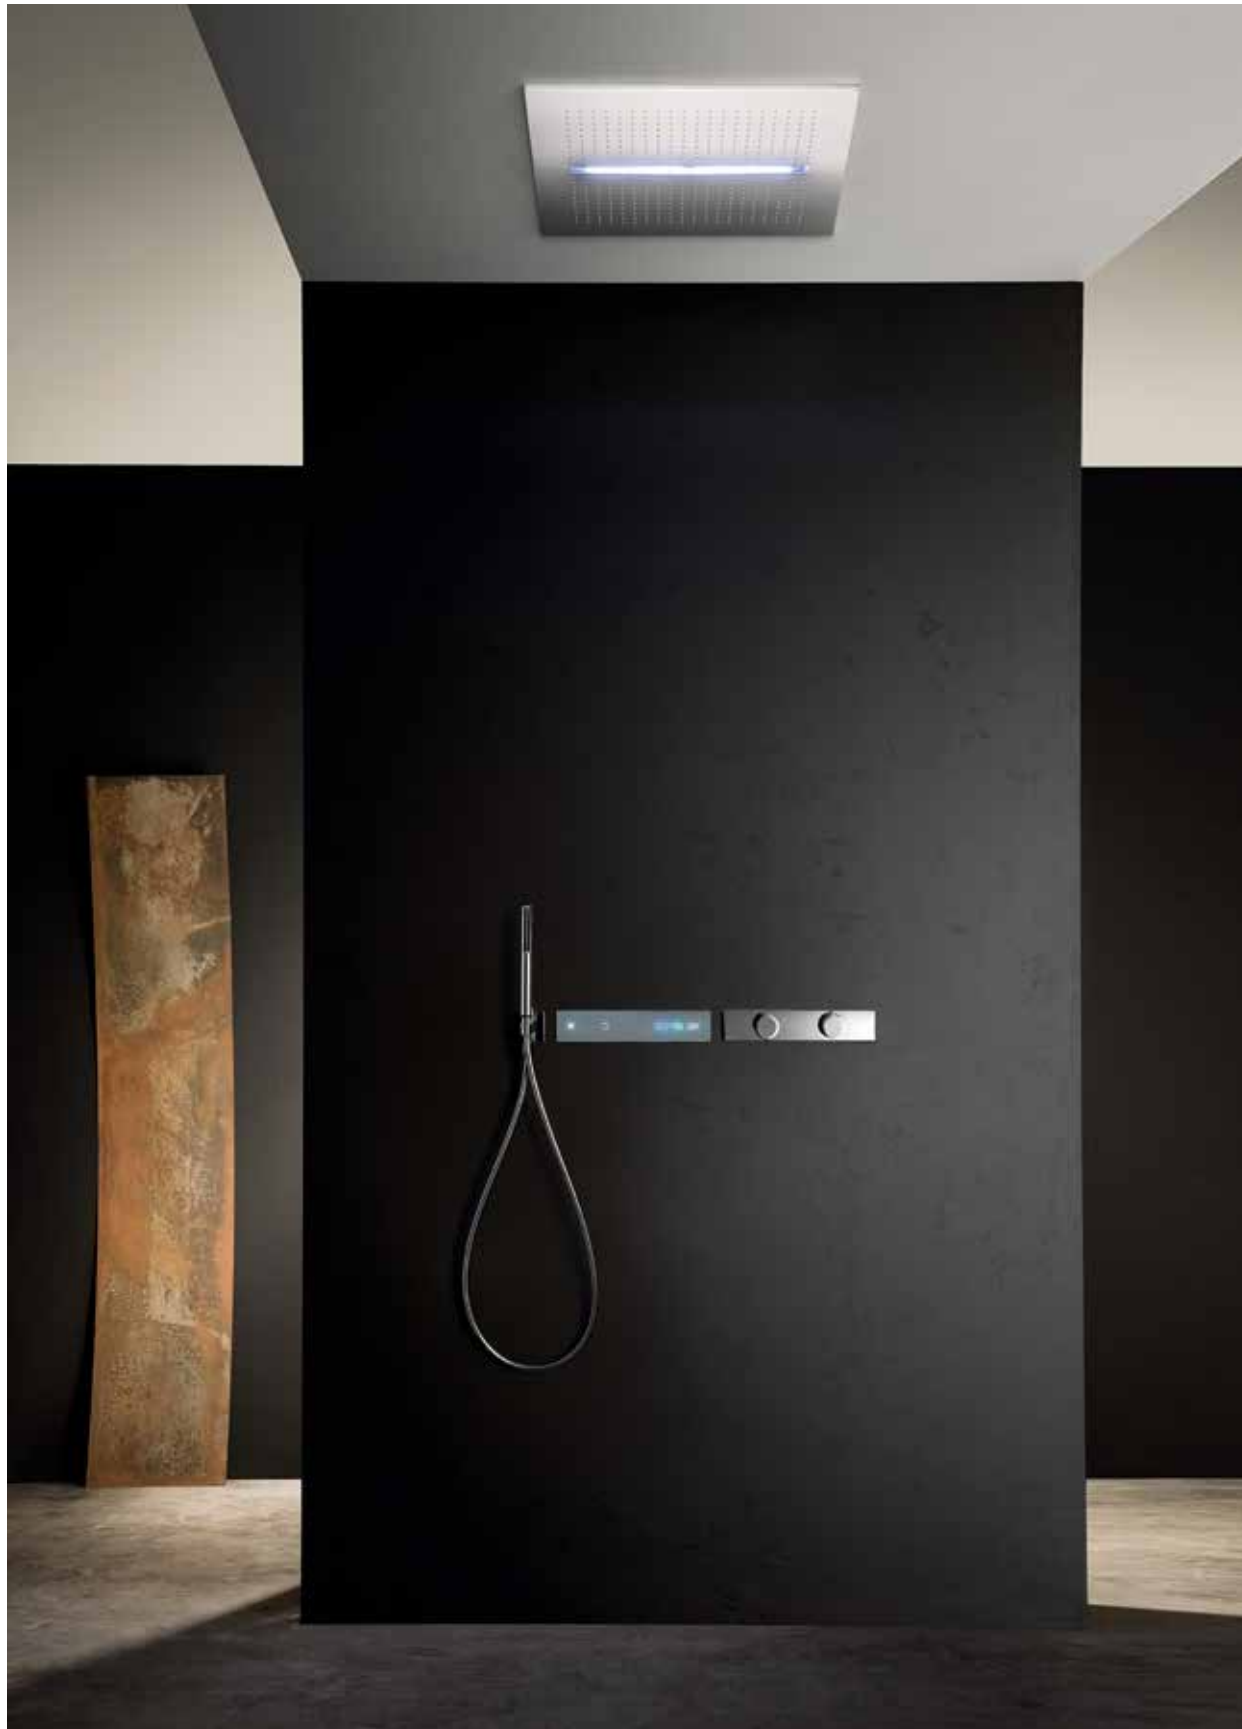

acqua zone

franco sargiani