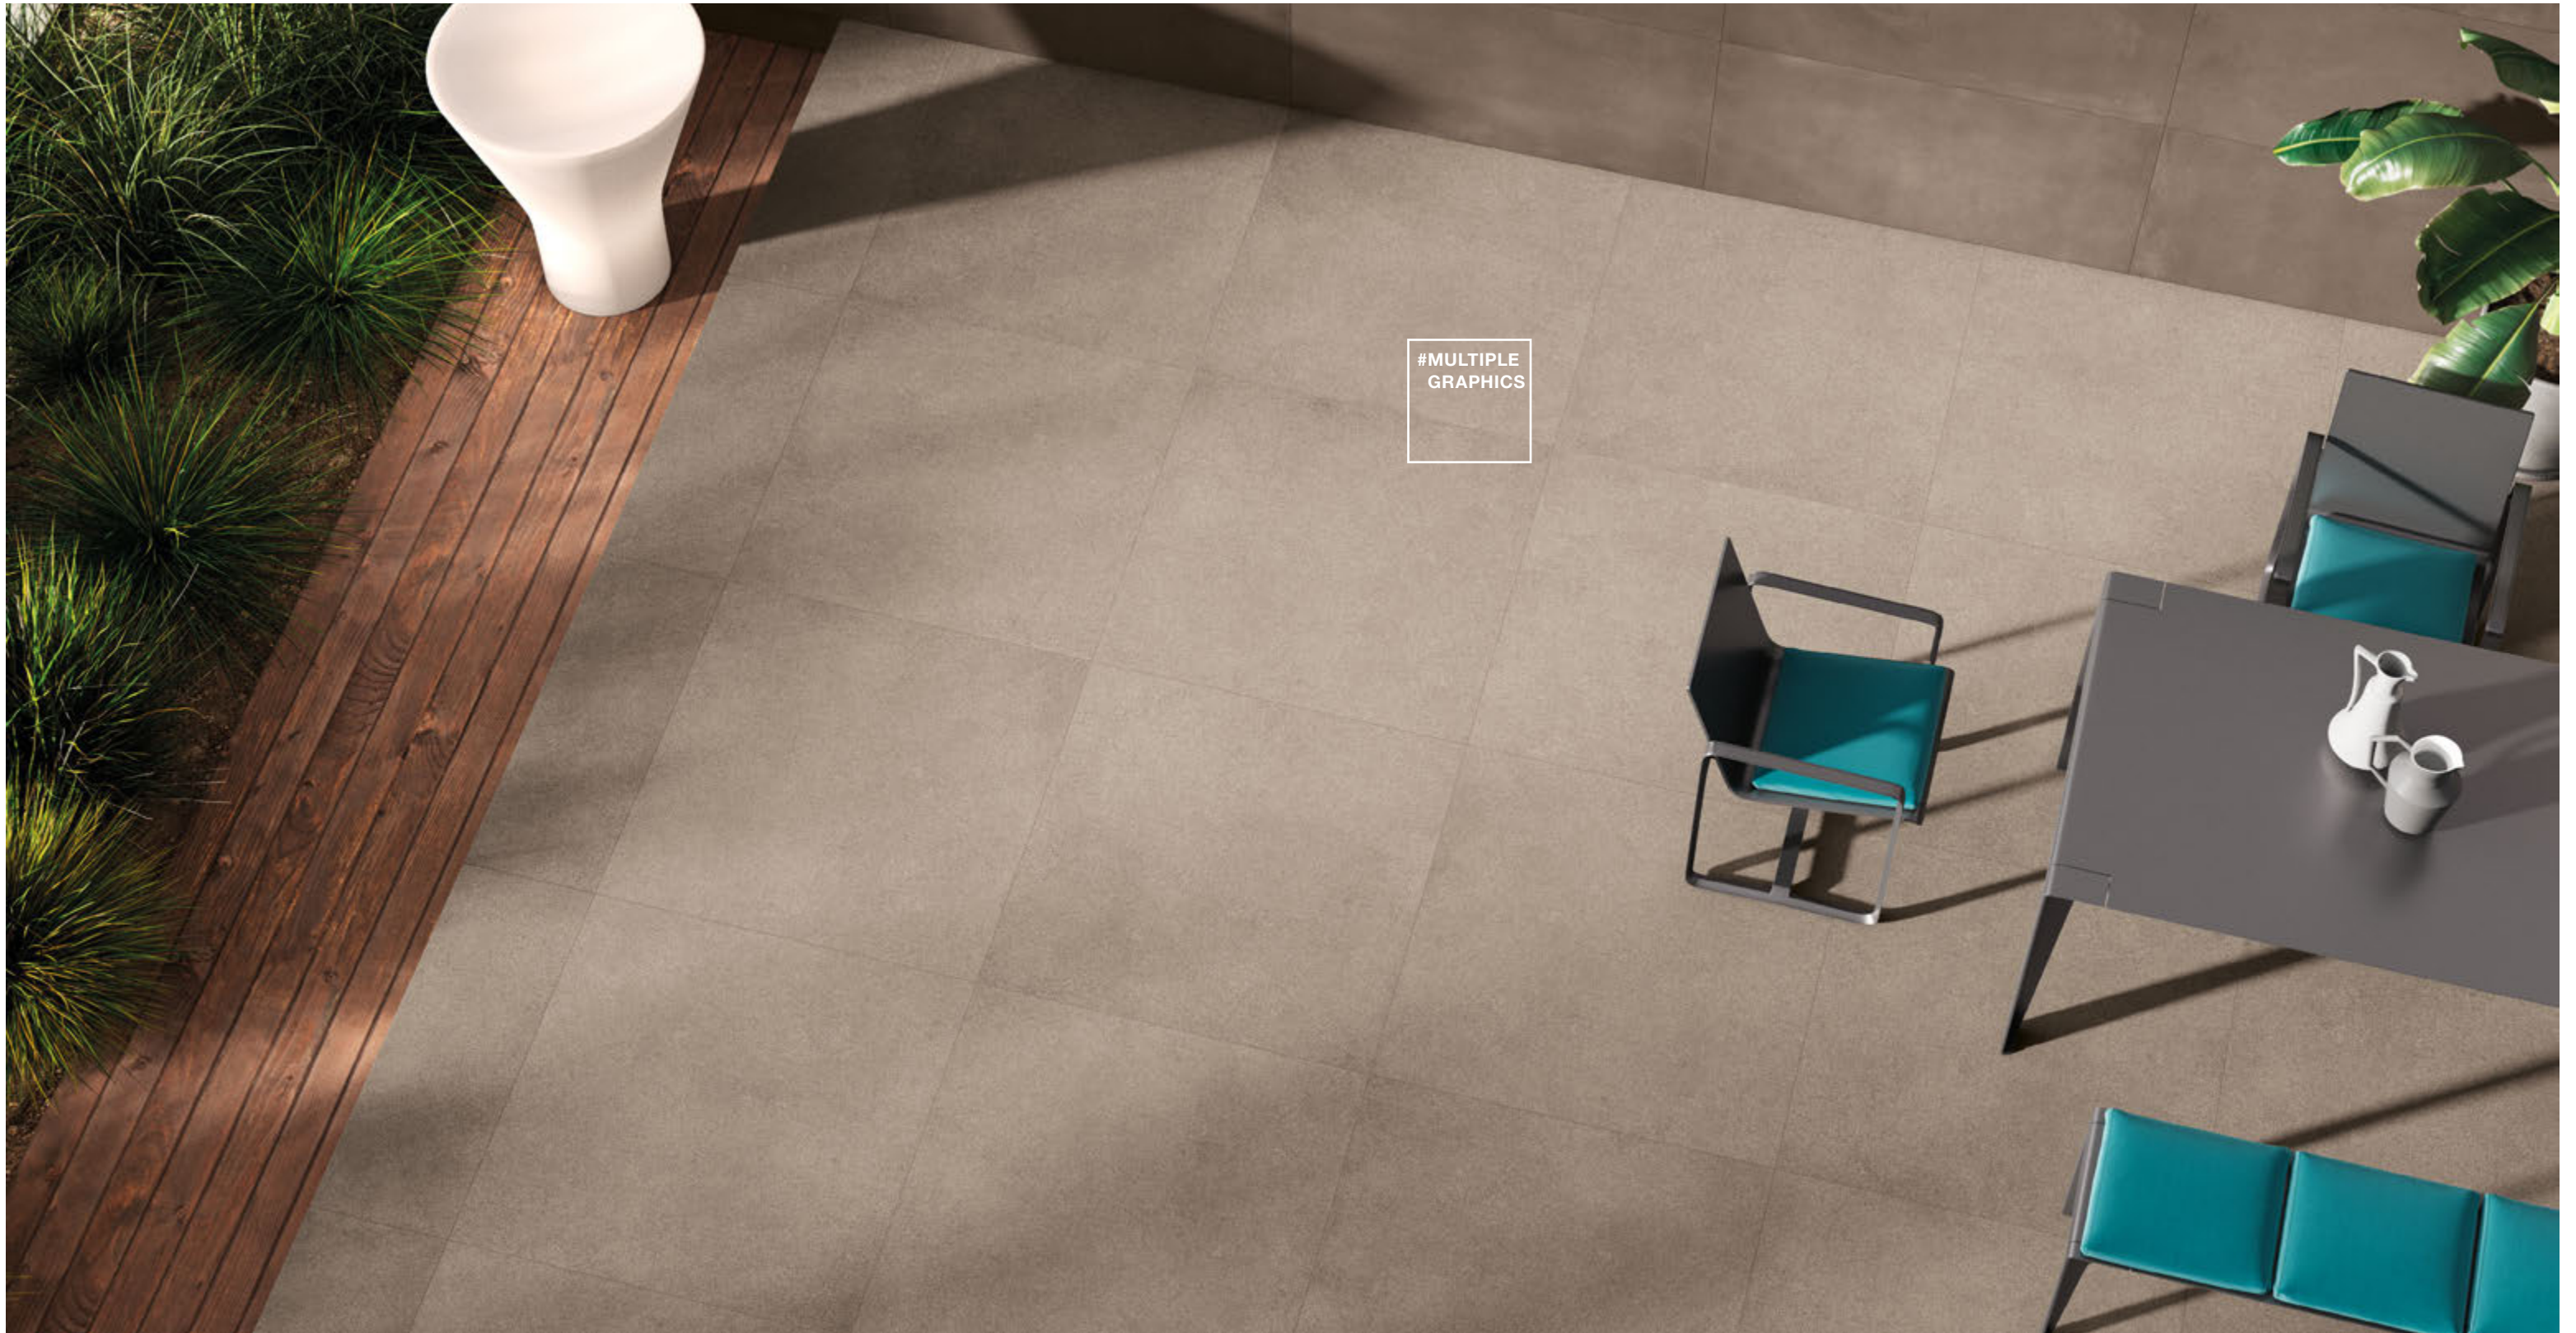

wall
MOKA 60x120 . 24"x48" RETT

floor
SAND HAMMER R11 19MM 100x100 . 40"x40" RETT