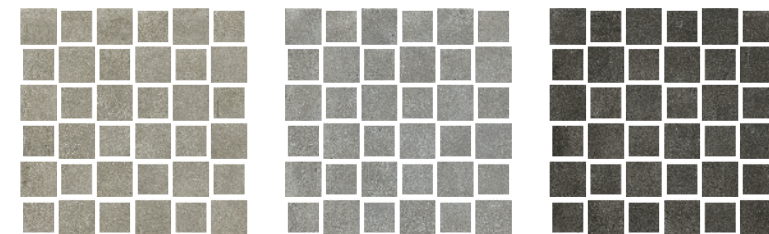

OLIVA   GRIGIO   GOMMA

in fogli 40x40 da 36 pezzi - in 40x40
in 40x40 - 16"x16" sheet made up of 36 pieces

Naturale/ Rettificato
Matte/Rectified
Matt/Rektifiziert
Matt/Rectifié

EN 14411:2012 ANNEX G GROUP B1a UGL

GRES ++

PAVIMENTO Floor coverings Bodenbeläge Sol	RIVESTIMENTO Wall coverings Wandbeläge Faïence	RESIDENZIALE Residential areas Wohngebiete Zones résidentielles	TRAFFICO LEGGERO Light traffic areas Geringe Begehungsfrequenz Zones à trafic léger	TRAFFICO PESANTE Heavy traffic areas Starke Begehungsfrequenz Zones à trafic intense	RIVESTIMENTI ESTERNI / PARETI VENTILATE External cladding / Ventilated facade Außenverkleidung / Hinterlüftete Fassaden Murs extérieures / Façades ventilées

Piastrelle con lieve variazione di tono e disegno
Tiles with slight shade and aspect variation
Fliesen mit leicht unterschiedlichen Tonalitäten und Muster
Carreaux avec faible différence de nuance et structure

Formato Size Format Format	Articolo Item Artikel Article	Naturale/Rettificato Matte/Rectified Matt/Rektifiziert Matt/Rectifié	Scatole			Pallet			
			PZ/SC Pcs/Box Stck/Ktn Pcs/Boîte	MQ/SC Sqm/Box Qm/Ktn M²/Boîte	KG/SC Kg/Box Kg/Ktn Kg/Boîte	COLLI Boxes Kartons Boîtes	MQ Sqm Qm M²	KG Kg Kg Kg	Spessore Thickness Stärke Epaisseur
 60x60 - 24"x24"	Avorio Sabbia Senape Oliva Grigio Gomma	BE601R BE60AR BE602R BE608R BE603R BE600R	4	1,44	31,5	30	43,2	955	10 mm
 30x60 - 12"x24"	Avorio Sabbia Senape Oliva Grigio Gomma	BE361R BE36AR BE362R BE368R BE363R BE360R	6	1,08	23,5	40	43,2	950	10 mm
 20x20 - 8"x8"	Avorio Sabbia Senape Oliva Grigio Gomma	BE201R BE20AR BE202R BE208R BE203R BE200R	27	1,08	23,5	68	73,44	1608	10 mm
 MOSAICO MINIMAXI	Avorio Sabbia Senape Oliva Grigio Gomma	BE1MMM BEAMMM BE2MMM BE8MMM BE3MMM BE0MMM	Sheets 4	0,64	15,2				
 7,5x60 - 3"x24" Battiscopa - Bullnose Sockel - Plinthe	Avorio Sabbia Senape Oliva Grigio Gomma	BEB601R BEB60AR BEB602R BEB608R BEB603R BEB600R	22	Ml. 13,2	23,4				
 30x60x5 - 12"x24"x2" Lineare ad Elle - L-shaped Element L-Form Element - Élément linéaire en "L"	Avorio Sabbia Senape Oliva Grigio Gomma	BE1GLR BEAGLR BE2GLR BE8GLR BE3GLR BE0GLR	4		20				
 DX 30x60x5 - 12"x24"x2" Angolare ad Elle - L-shaped Corner Element L-Form Eckelement - Élément d'angle en "L"	Avorio Sabbia Senape Oliva Grigio Gomma	BE1GADR BEAGADR BE2GADR BE8GADR BE3GADR BE0GADR	2		11				
 SX 30x60x5 - 12"x24"x2" Angolare ad Elle - L-shaped Corner Element L-Form Eckelement - Élément d'angle en "L"	Avorio Sabbia Senape Oliva Grigio Gomma	BE1GASR BEAGASR BE2GASR BE8GASR BE3GASR BE0GASR	2		11