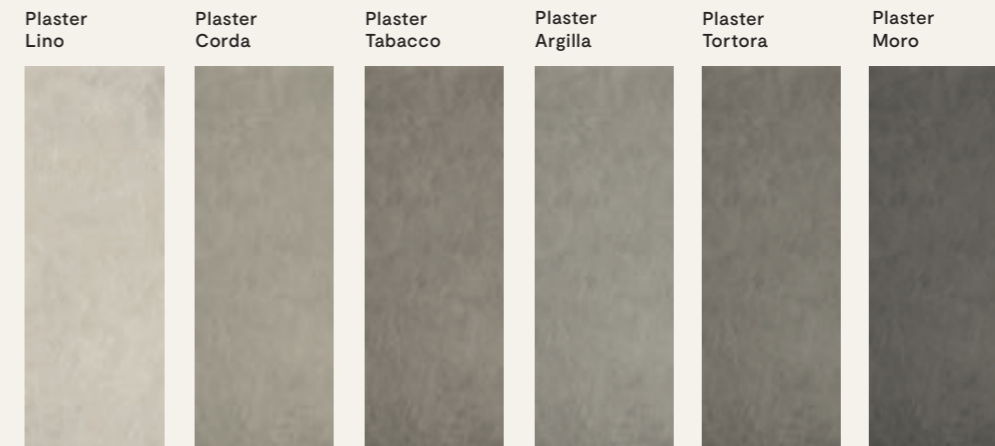

Gres tutta massa UGL
Full-body porcelain UGL
Grès Cérame pleine masse UGL
Vollgemischtes Durchgefärbtes Feinsteinzeug UGL

Stonalizzazione	Resistenza allo scivolamento	Fuga minima consigliata
Shading / Denuançage / Spielfarbig	Slip resistance / Résistance au glissement / Rutschfestigkeit	Minimum suggested joint Joint minimum conseillé Empfohlene Fugenbreite
ANSI A137.3	DIN 51130 R9 B.C.R. - TORTUS $\mu > 0,40$ ANSI A326.3 DCOF ≥ 0.42	RECT 2 mm (INDOOR) OUTDOOR 5-6 mm Approx (*)
		(*) Decisione a cura della Direzione Lavori / Codici di Posa Nazionali Decision by the Construction Manager / National Laying Standards Décision établie par la Direction des Travaux / Codes de Pose Nationaux Die Entscheidung wird von der Bauleitung / gemäß nationalen Vorschriften getroffen.

Trame.

Spessore / Thickness / Epaisseur / Stärke
11 mm

PROTECT
ANTIBATTERICO - ANTIMICROBIAL

6 Colori / Colors / Couleurs / Farben

Imballi

Packing / Emballage / Verpackung

Articolo	Scatola			Pallet				
	cm	inch	pz.	mq	kg	scat.	mq	kg
Fondo	90x90	36"x36"	2	1,62	40,0	25	40,5	1.000,0
Fondo	30x90	12"x36"	3	0,81	20,0	27	21,9	540,0
Fondo Gramma 38	39,2x9,7	15^{3/8}"x3^{3/4}"	20	0,76	19,0	30	22,8	570,0
Fondo Gramma 66 sx	39,2x16,9	15^{3/8}"x6^{5/8}"	10	0,66	16,5	40	26,4	660,0
Fondo Gramma 66 dx	39,2x16,9	15^{3/8}"x6^{5/8}"	10	0,66	16,5	40	26,4	660,0
Fondo Listello	45x5	18"x2"	23	0,52	12,8	60	31,1	768,0
Fondo Esa	33,8x9,7	13^{3/8}"x3^{13/16}"	20	0,32	8,0	42	13,4	336,0
Fondo Cuadra	11,2x9,7	4^{3/8}"x3^{3/4}"	20	0,22	5,5	100	22,0	545,0
Mosaico Jewel	33,7x29,7	11^{17/64}"x11^{11/16}"	4	0,41	10,5	36	14,8	378,0
Mosaico Leaf	39,5x34,1	13^{35/64}"x11^{27/64}"	4	0,55	13,5	22	12,1	297,0
Mosaico Cube	39,5x34,1	13^{35/64}"x11^{27/64}"	5	0,68	17,0	44	29,7	748,0
Mosaico Arrow	39,5x11,2	4^{13/32}"x13^{35/64}"	10	0,46	11,5	40	18,4	460,0
Battiscopa	8x90	3^{1/8}"x36"	9	8,1 m.l.	16,5	40	324,0 m.l.	660,0
Gradino Plus	35x45	13^{3/4}"x18"	2	0,32	9,2	30	9,5	276,0
Ang. Gradino Plus	35x35	13^{3/4}"x18"	2	0,25	7,4	36	8,8	266,4
Ang. Sx Gradino Plus	35x35	13^{3/4}"x18"	2	0,25	7,4	36	8,8	266,4
Ang. Dx Gradino Plus	35x35	13^{3/4}"x18"	2	0,25	7,4	36	8,8	266,4