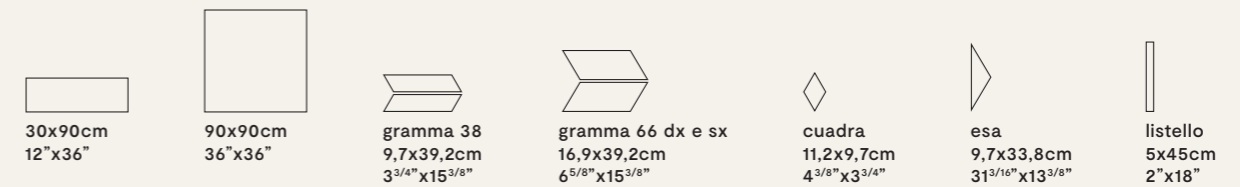

7 Formati / Sizes / Formats / Formate

gres porcellanato

1 Finiture / Finishes / Surfaces / Oberfläche

PLASTER

residenziale
residential
résidentiel
Wohnbereiche

commerciale leggero
light commercial
commercial léger
Leichte gewerbliche
Anwendungen

commerciale intensivo
intensive commercial
commercial intensif
Intensive gewerbliche
Anwendungen