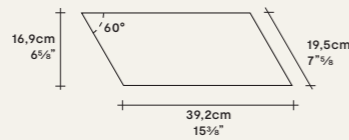

## Pezzi speciali

Trims / Pièces spéciales / Formstücke

**ARROW**  
11,2x39,5cm / 4<sup>3/8</sup>"x15<sup>1/2</sup>"

**CUBE**  
34,1x39,5cm / 13<sup>3/8</sup>"x15<sup>1/2</sup>"

**LEAF**  
34,1x39,5cm / 13<sup>3/8</sup>"x15<sup>1/2</sup>"

**JEWEL**  
29,7x33,7cm / 11<sup>11/16</sup>"x13<sup>3/4</sup>"

**ESA\***  
9,7x33,8cm / 3<sup>13/16</sup>"x13<sup>3/8</sup>"

■ **GRAMMA 66 SX\***  
16,9x39,2cm / 6<sup>5/8</sup>"x15<sup>3/8</sup>" rett  
nat