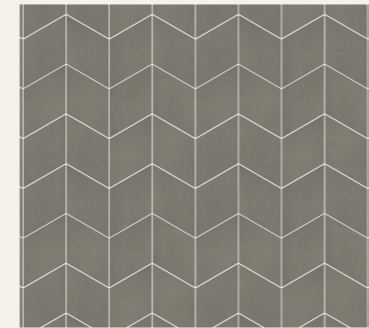

Mosaici

Mosaics / Mosaïques / Mosaik

Formati speciali

Special sizes / Formats spéciaux / Sonderformate

Pezzi speciali

Trims / Pièces spéciales / Formstücke

ARROW
11,2x39,5cm / 4^{3/8}"x15^{1/2}"

CUBE
34,1x39,5cm / 13^{3/8}"x15^{1/2}"

LEAF
34,1x39,5cm / 13^{3/8}"x15^{1/2}"

JEWEL
29,7x33,7cm / 11^{11/16}"x13^{3/4}"

ESA*
9,7x33,8cm / 3^{13/16}"x13^{3/8}"

■ **GRAMMA 66 SX***
16,9x39,2cm / 6^{5/8}"x15^{3/8}" rett
nat

■ **GRAMMA 66 DX***
16,9x39,2cm / 6^{5/8}"x15^{3/8}" rett
nat

CUADRA*
11,2x9,7cm / 4^{3/8}"x3^{3/4}"

■ **GRAMMA 38***
9,7x39,2cm / 3^{3/4}"x15^{3/8}"

LISTELLO*
5x45cm / 2"x18"

battiscopa*
8x90cm / 3^{1/8}"x36" rett

gradino plus**
35x45cm / 13^{3/4}"x18" rett

angolo gradino plus**
35x35cm / 13^{3/4}"x13^{3/4}" rett

ARROW
disponibile su tutti i colori (6 elementi)
available in all colors (6 items) /
disponible sur toutes les couleurs (6 éléments) /
Erhältlich für alle Farben (6 Elemente)

CUBE
disponibile su tutti i colori multisuperficie (6 elementi)
available in all multi-surface colors (6 items) /
disponible sur toutes les couleurs multi-surface (6 éléments) /
Erhältlich für alle Farben und verschiedene Oberflächen (6 Elemente)
Es: Cube Corda = Plaster corda + Canvas Corda + Matter Corda

LEAF / JEWEL
versione chiara e versione scura multisuperficie (2 elementi)
multi-surface light and dark versions (2 items) /
version claire et version foncée multi-surface (2 éléments) /
Helle und dunkle Version verschiedener Oberflächen (2 Elemente)
Chiaro: CANVAS LINO + MATTER TABACCO + PLASTER CORDA
Scuro: CANVAS ARGILLA + MATTER MORO + PLASTER TORTORA

■ Realizzato con sistema di taglio a disco senza bisello. L'eventuale presenza di leggere irregolarità del bordo o di scostamenti dimensionali fino ad 1 mm è da ritenersi conforme.