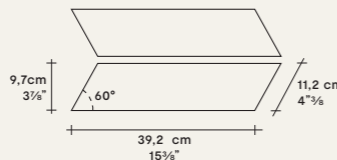

## Pezzi speciali

Trims / Pièces spéciales / Formstücke

**ARROW**  
11,2x39,5cm / 4<sup>3/8</sup>"x15<sup>1/2</sup>"

**CUBE**  
34,1x39,5cm / 13<sup>3/8</sup>"x15<sup>1/2</sup>"

**LEAF**  
34,1x39,5cm / 13<sup>3/8</sup>"x15<sup>1/2</sup>"

**JEWEL**  
29,7x33,7cm / 11<sup>11/16</sup>"x13<sup>3/4</sup>"

**ESA\***  
9,7x33,8cm / 3<sup>13/16</sup>"x13<sup>3/8</sup>"

■ **GRAMMA 66 SX\***  
16,9x39,2cm / 6<sup>5/8</sup>"x15<sup>3/8</sup>" rett  
nat

■ **GRAMMA 66 DX\***  
16,9x39,2cm / 6<sup>5/8</sup>"x15<sup>3/8</sup>" rett  
nat

**CUADRA\***  
11,2x9,7cm / 4<sup>3/8</sup>"x3<sup>3/4</sup>"

■ **GRAMMA 38\***  
9,7x39,2cm / 3<sup>3/4</sup>"x15<sup>3/8</sup>"