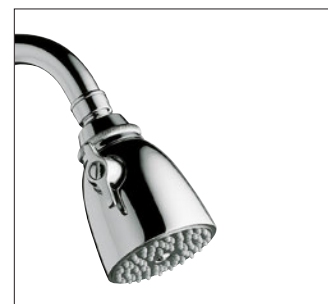

COLLECTION

LES BASIQUES

Ref. GB2.1/BP

Vasque métal ronde Ø 39 cm
Round metal basin Ø 39 cm
(15 ¼")

Ref. GB2.2/BT

Vasque métal ovale
51 x 37 cm
Oval metal basin 51 x 37 cm
(20 ⅙" x 14 ⅞")

Ref. A39.29NIA/E

URBAN - Bec de bain
sur gorge 350 mm
URBAN - Rim mounted
waterfall bath spout 350 mm
(14")

Ref. G00.288L

Pomme de douche anti-calcaire
Ø 70 mm avec réglage du débit
Adjustable showerhead with
Easyclean system
Ø 70 mm (2 ¾")

Ref. G00.280R

Pomme de douche rétro Ø 300 mm
avec système Easyclean
Showerhead retro style with Easyclean
system Ø 300mm (12")