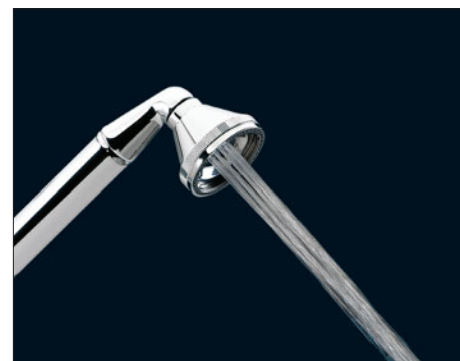

Ref. G00.67

Douchette Turbojet
Turbojet handshower