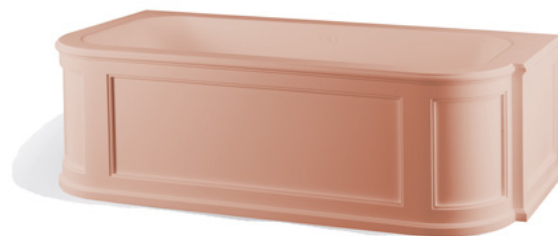

INTERNO ED ESTERNO: COLORE NCS LUCIDO
INTERNAL AND EXTERNAL: NCS GLOSS COLOUR
INNEN UND AUSSEN: NCS FARBE GLÄNZEND
INTÉRIEUR ET EXTERIEUR : COULEUR NCS BRILLANTE
INTERNO Y EXTERNO: COLOR NCS BRILLO
ВНУТРИ И СНАРУЖИ: ЦВЕТ В СИСТЕМЕ NCS, ГЛАНЦЕВАЯ

PRESIDENTSXMCGLO
P 265.68