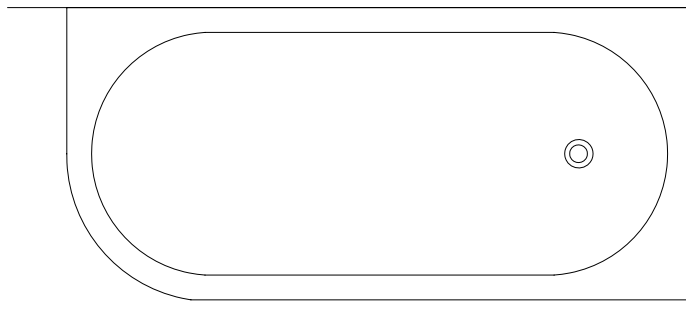

PRESIDENTMCGLO
P 255.18

WAVE DX

cm L: 176,5 x H: 56 x D: 82,5
L: 69 1/2" x H: 22" x D: 32 1/2"

VASCA AD ANGOLO DESTRO IN WHITE TEC
WHITE TEC RIGHT CORNER BATHTUB
WANNE MIT RECHTSLIGENDER ECKE AUS WHITE TEC
BAIGNOIRE AVEC ANGLE DROITE EN WHITE TEC
BAÑERA ANGULAR DERECHA DE WHITE TEC
ПРАВООСТОРОННЯЯ УГЛОВАЯ ВАННА ИЗ МАТЕРИАЛА WHITE TEC