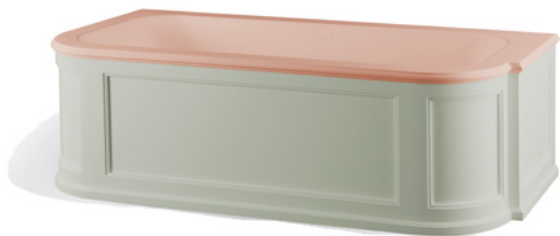

PRESIDENT SX

INTERNO: COLORE NCS OPACO / ESTERNO: COLORE NCS OPACO
INTERNAL: NCS MATTE COLOUR / EXTERNAL: NCS MATTE COLOUR
INNEN: NCS FARBE MATT / AUSSEN: NCS FARBE MATT
INTÉRIEUR : COULEUR NCS MAT / EXTERIEUR : COULEUR NCS MATE
INTERNO: COLOR NCS MATE / EXTERNO: COLOR NCS MATE
ВНУТРИ: ЦВЕТ В СИСТЕМЕ NCS, МАТОВАЯ / СНАРУЖИ: ЦВЕТ В СИСТЕМЕ NCS, МАТОВАЯ

PRESIDENTSXBCMAT
P 287.27