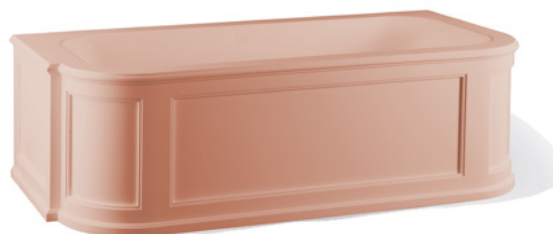

INTERNO ED ESTERNO: COLORE NCS LUCIDO
INTERNAL AND EXTERNAL: NCS GLOSS COLOUR
INNEN UND AUSSEN: NCS FARBE GLÄNZEND
INTÉRIEUR ET EXTÉRIEUR : COULEUR NCS BRILLANTE
INTERNO Y EXTERNO: COLOR NCS BRILLO
ВНУТРИ И СНАРУЖИ: ЦВЕТ В СИСТЕМЕ NCS, ГЛЯНЦЕВАЯ

PRESIDENTDXMCGLO
P 265.68