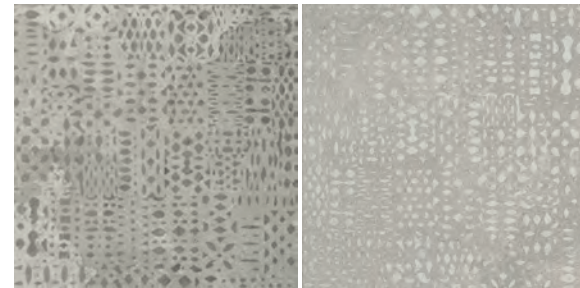

decoro tracce2 mix roccia SVN306M ●13

20x20