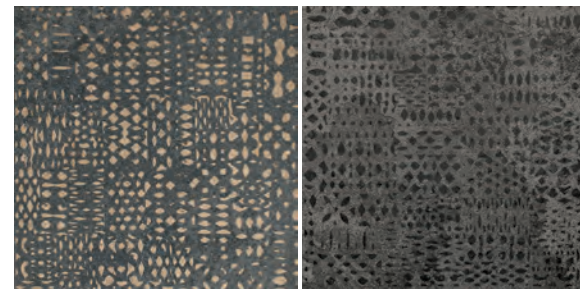

decoro tracce2 mix roccia SVN308M ●13

20x20