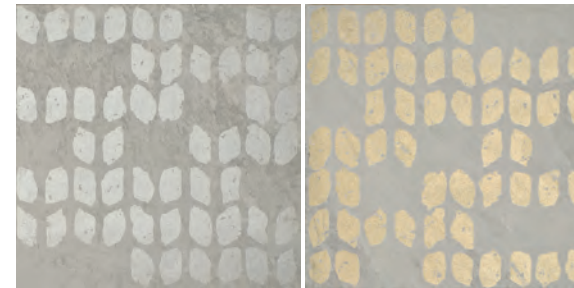

decoro traccel mix cemento SVN310M ●13

20x20

decoro tracce2 mix roccia SVN306M ●13

20x20

decoro tracce3 mix slate SVN302M ●13

20x20

grigio

decoro traccel mix cemento SVN311M ●13