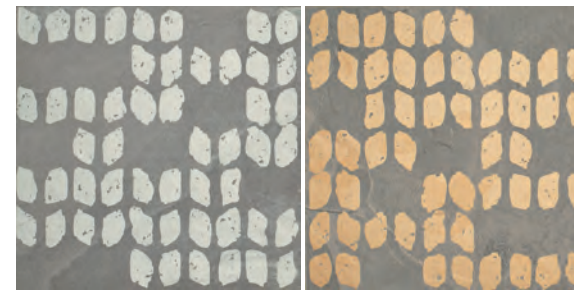

decoro tracce3 mix slate SVN303M ●13

20x20