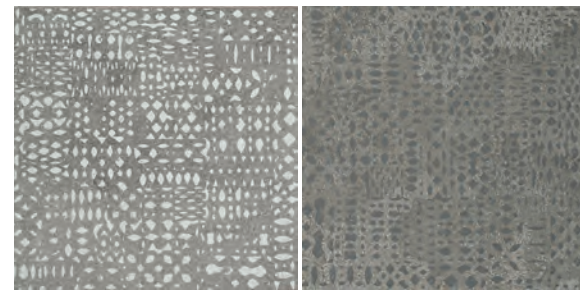

decoro tracce2 mix roccia SVN307M ●13

20x20