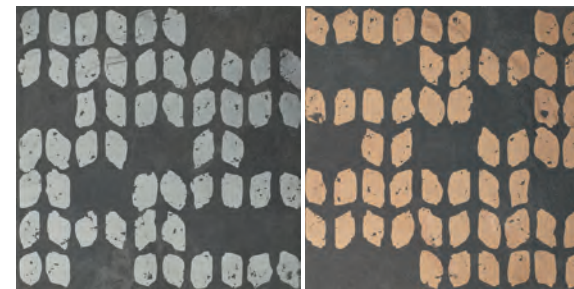

decoro tracce3 mix slate SVN304M ●13

20x20

imballi packaging

formato (cm) size (cm)	Pz	Mq	Kg	scatola box
decoro tracce1 mix 20x20	5	0,20	4,32	
decoro tracce2 mix 20x20	5	0,20	4,32	
decoro tracce3 mix 20x20	5	0,20	4,32