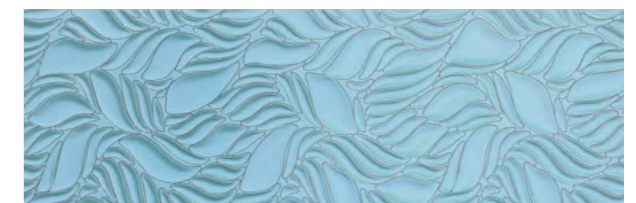

Foliage Mare Glitter
32x96,2 cm 12^{1/2}"x37^{7/8}"

FC02DG ■ 074

RECTIFIED
RETTIFICATO

Fascia prezzo al m²
Price band per m²
Preisgruppe / m²
Fourchette de prix/m²
Franja de precios al m²
Ценовая категория за кв. м

Fascia prezzo al pezzo
Price band per pezzo
Preisgruppe / Stück
Fourchette de prix/pièce
Franja de precios por pieza
Ценовая категория за