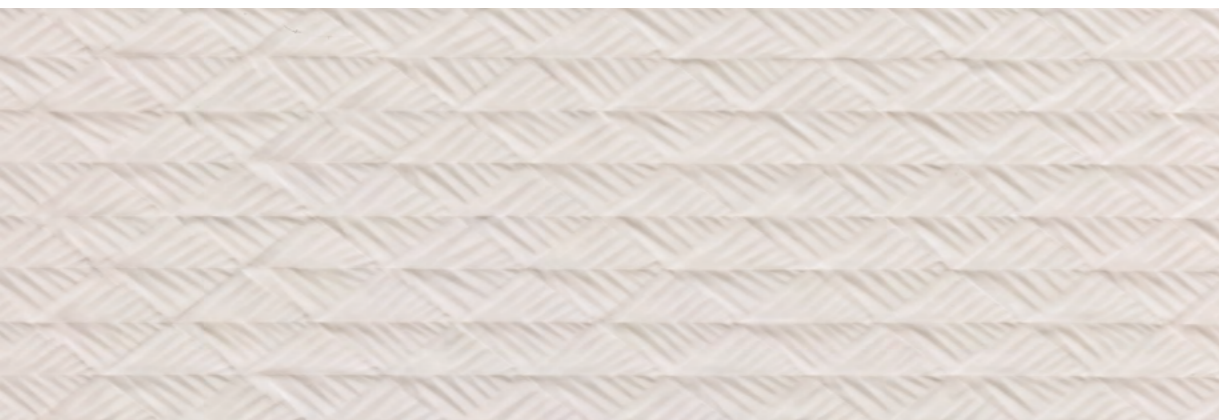

Forme Colorate

SPRING PREVIEW 2020

ITALGRANITI

32x96,2

BIANCO
CIPRIA
AZZURRO

FOLIAGE +
FOLIAGE
GLITTER

PALMA

Forme Colorate

RIVESTIMENTI IN PASTA BIANCA
WHITE BODY WALL TILES

Attraverso i nuovi linguaggi dell'abitare, Italgraniti progetta un microcosmo color pastello che infonde allo spazio eleganza e freschezza. Superfici planari, sinuose tridimensionalità e preziosi accessori si uniscono per raccontare i nuovi trend del bagno contemporaneo.