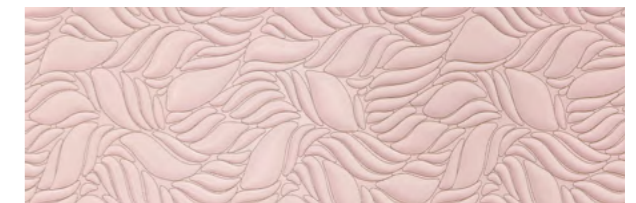

Foliage Rosa Glitter
32x96,2 cm 12^{1/2}"x37^{7/8}"

FC04DG ■ 074