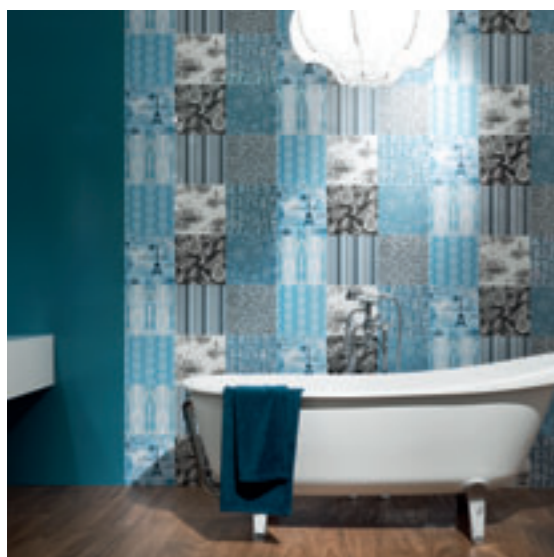

PAG. 6

Dream Blue Rt | Wonder Blue
Jungle Brown 20150