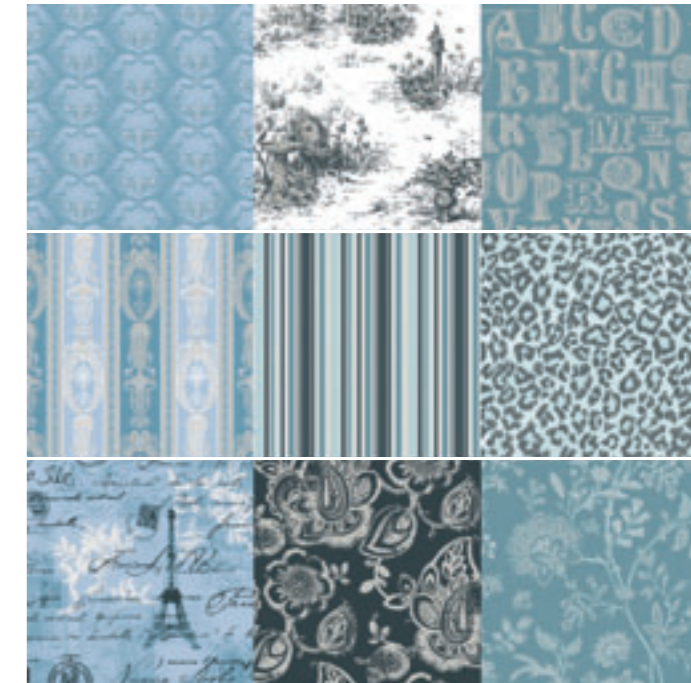

25x75 - 10"x30" Comp. 3 pz.
67 Wonder Blue