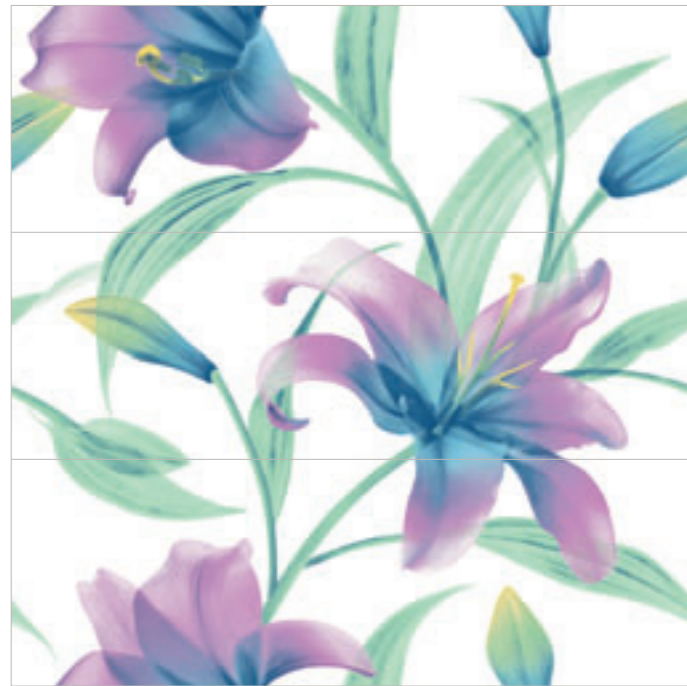

25x75 - 10"x30"
67 Miss Red Comp. 3 pz.

25x75 - 10"x30"
67 Miss Purple Comp. 3 pz.

25x75 - 10"x30"
72 Plants Blue Rt
Comp. 8 pz.

41,5x41,5 - 16¹/₃" - 16¹/₃"

3 RET 10 mm

82 Deco White 41,5x41,5 - 16¹/₃" - 16¹/₃"