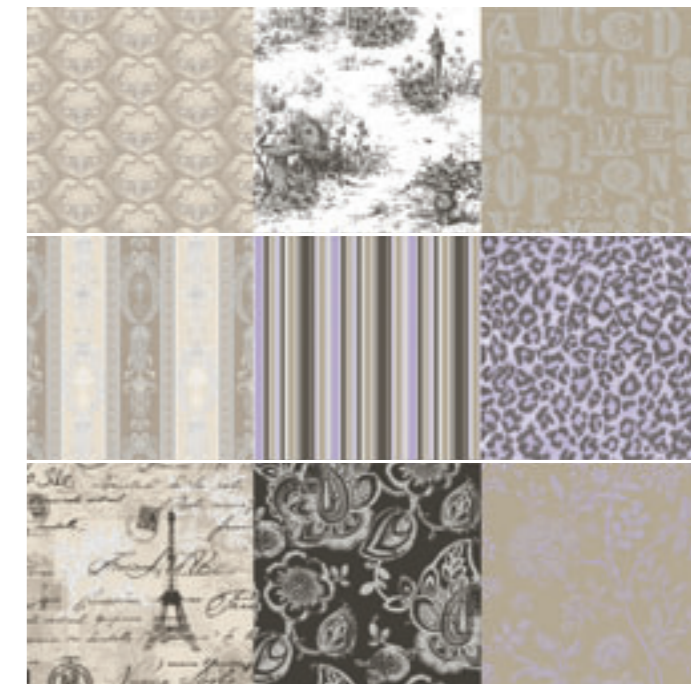

25x75 - 10"x30" Comp. 3 pz.
67 Wonder Ecru