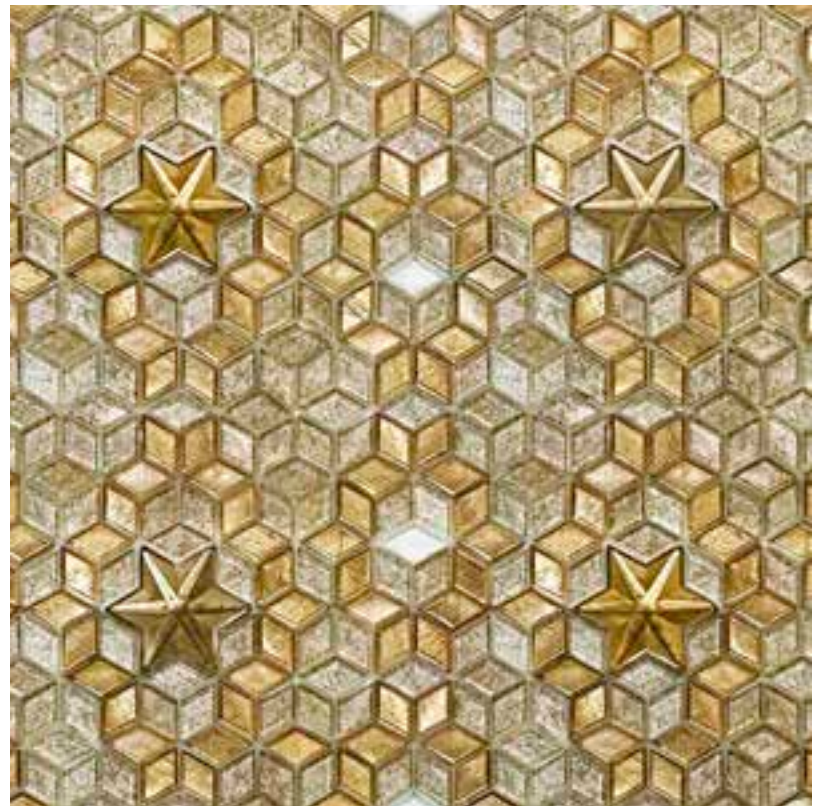

Sherezade Dorè

Colors: Buvango, Jubilee, Solitario
Araldica Cavaliere: Buvango, Mavinga