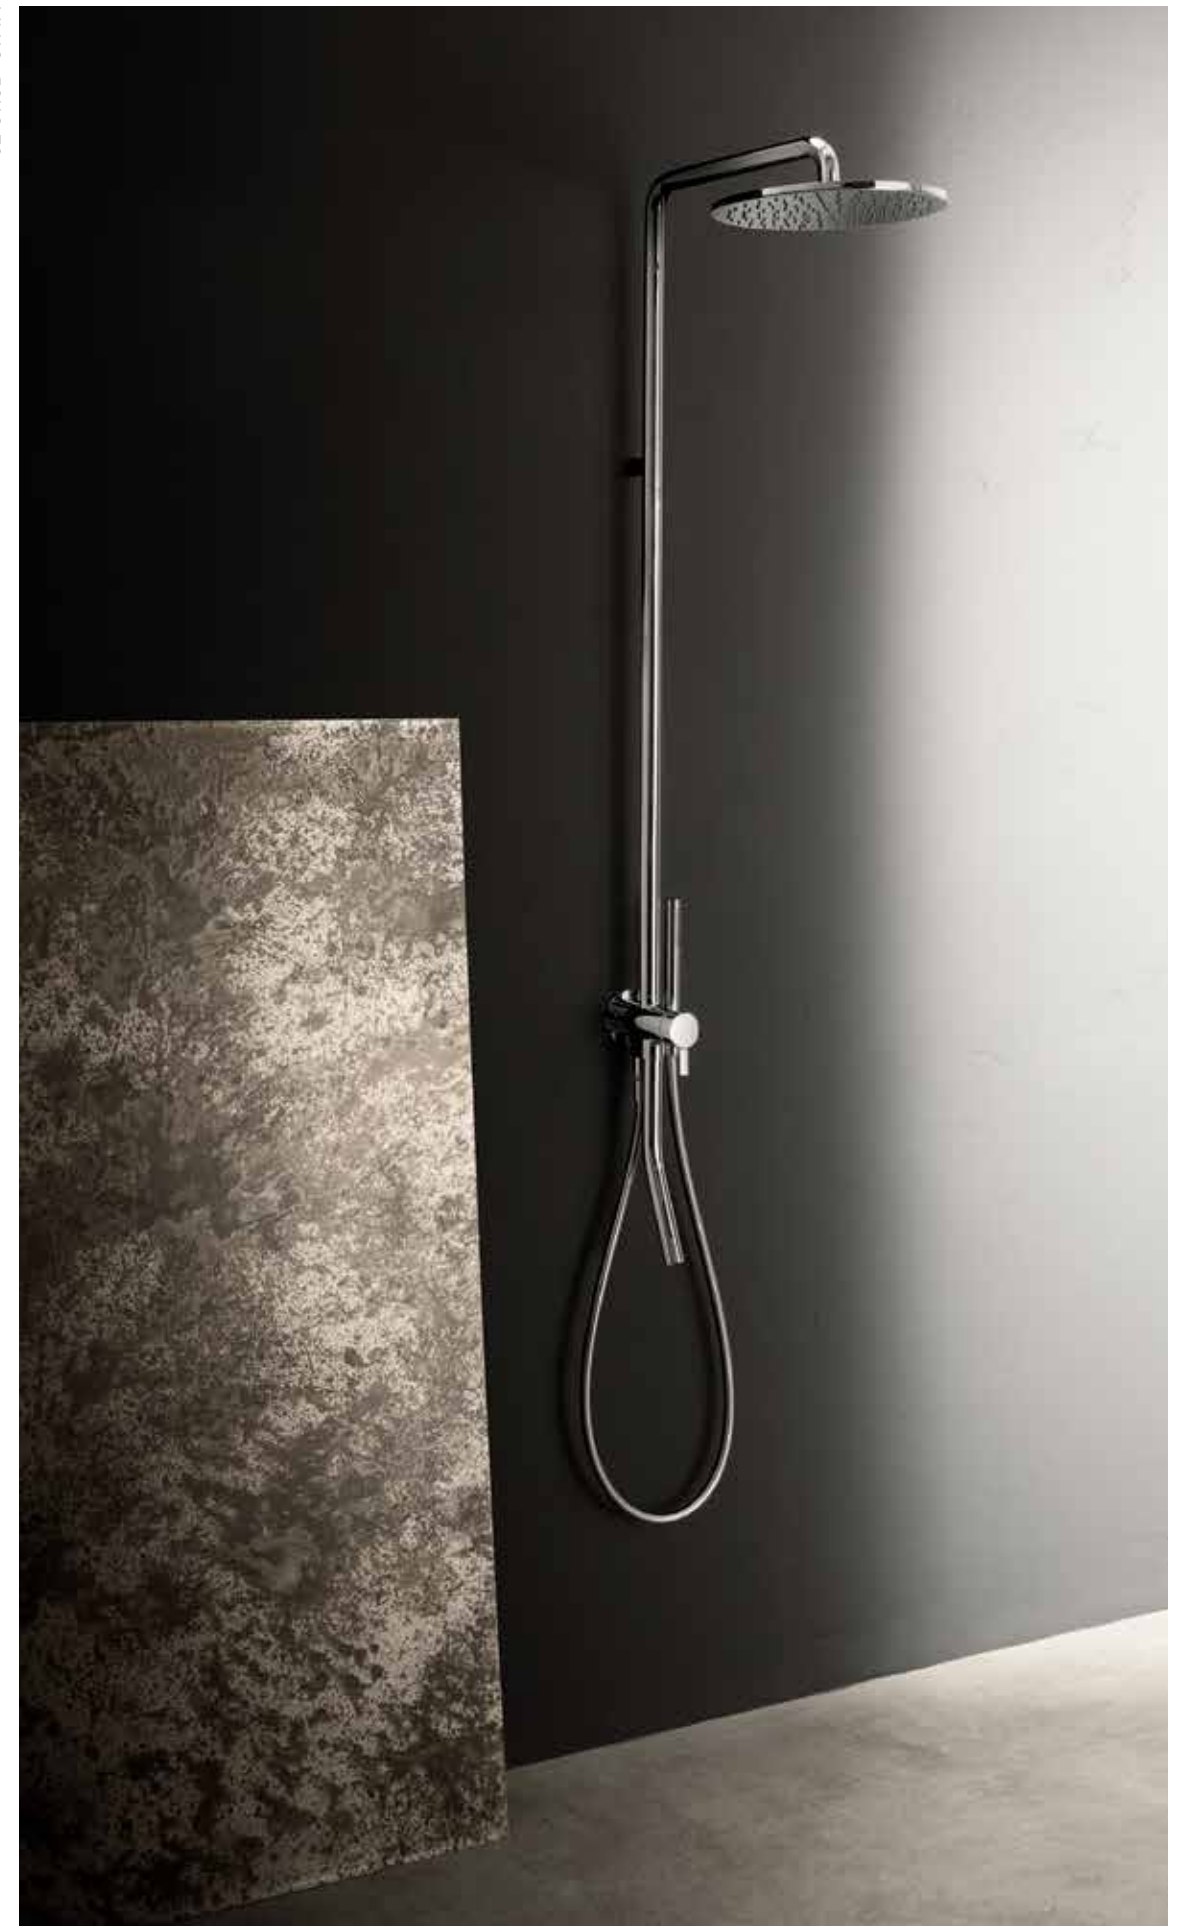

now
franco sargiani

02 8114B+8114A

02 8115B+8114A

DOCCE
SHOWERS
DOUCHES
DUSCHEN
DUCHAS

8114B+8114A

Miscelatore doccia incasso, cartuccia a dischi ceramici con deviatore 2 uscite.
Built-in shower mixer, ceramic disc cartridge with diverter 2 outlets.
Mitigeur douche à encastrer, cartouche à disques céramiques avec inverseur 2 sorties.
UP-Brausemischer, keramisch dichtende Kartusche mit 2-Wege-Umsteller.
Monomando ducha empotrado, cartucho de disco cerámico con desviador 2 salidas.