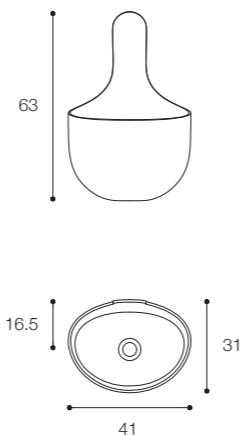

**Brevettato / Patented**

Larghezza / Length  
 45 cm

Altezza / Height  
 30 cm

Profondità / Depth  
 18 cm

Listino prezzi / Price list — p. 461

Colori disponibili / Available colors — p. 112 ●

Altezza / Height  
14 cm

Profondità / Depth  
8,5 cm

Listino prezzi / Price list — p. 466  
Colori disponibili / Available colors — p. 112 ●

**OTRE**  
DESIGN LORENZO MARIOTTI

Lavamani a parete in Cristalplant Bio Active  
Wall mounted hand-wash basin in Cristalplant Bio Active

**Brevettato / Patented**

Larghezza / Length  
41 cm

Altezza / Height  
63 cm

Profondità / Depth  
31 cm

Listino prezzi / Price list — p. 465  
Colori disponibili / Available colors — p. 112 ●

**Brevettato / Patented**

Larghezza / Length  
 40 cm

Altezza / Height  
 25 - 36 - 50 cm

Profondità / Depth  
 18 cm

Listino prezzi / Price list — p. 463  
 Colori disponibili / Available colors — p. 113 ●