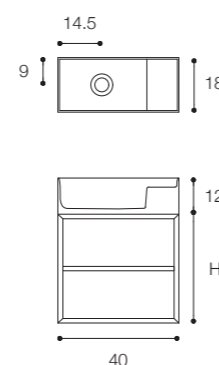

**Brevettato / Patented**

Larghezza / Length  
 45 cm

Altezza / Height  
 30 cm

Profondità / Depth  
 18 cm

Listino prezzi / Price list — p. 461

Colori disponibili / Available colors — p. 112 ●

**Brevettato / Patented**

Larghezza / Length  
41 cm

Altezza / Height  
63 cm

Profondità / Depth  
31 cm

Listino prezzi / Price list — p. 465  
Colori disponibili / Available colors — p. 112 ●

**Brevettato / Patented**

Larghezza / Length  
 40 cm

Altezza / Height  
 25 - 36 - 50 cm

Profondità / Depth  
 18 cm

Listino prezzi / Price list — p. 463  
 Colori disponibili / Available colors — p. 113 ●

**Brevettato / Patented**

Larghezza / Length  
40 cm

Altezza / Height  
25 - 36 - 50 cm

Profondità / Depth  
18 cm

Listino prezzi / Price list — p. 464

Colori disponibili / Available colors — p. 113 ●

Bowlino