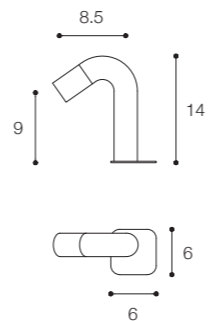

**Brevettato / Patented**

Larghezza / Length  
 45 cm

Altezza / Height  
 30 cm

Profondità / Depth  
 18 cm

Listino prezzi / Price list — p. 461

Colori disponibili / Available colors — p. 112 ●

## IBAGNAMANI

DESIGN FALPER + SALVATORE INDRIOLO

Rubinetti con vitone ceramico per acqua fredda o premiscelata  
Taps for cold or premixed water with ceramic valve

**Brevettato / Patented**

Diametro / Diameter  
3 cm

Altezza / Height  
14 cm

Profondità / Depth  
8,5 cm

Listino prezzi / Price list — p. 466  
Colori disponibili / Available colors — p. 112 ●

**OTRE**  
DESIGN LORENZO MARIOTTI

Lavamani a parete in Cristalplant Bio Active  
Wall mounted hand-wash basin in Cristalplant Bio Active

**Brevettato / Patented**

Larghezza / Length  
41 cm

Altezza / Height  
63 cm

Profondità / Depth  
31 cm

Listino prezzi / Price list — p. 465  
Colori disponibili / Available colors — p. 112 ●