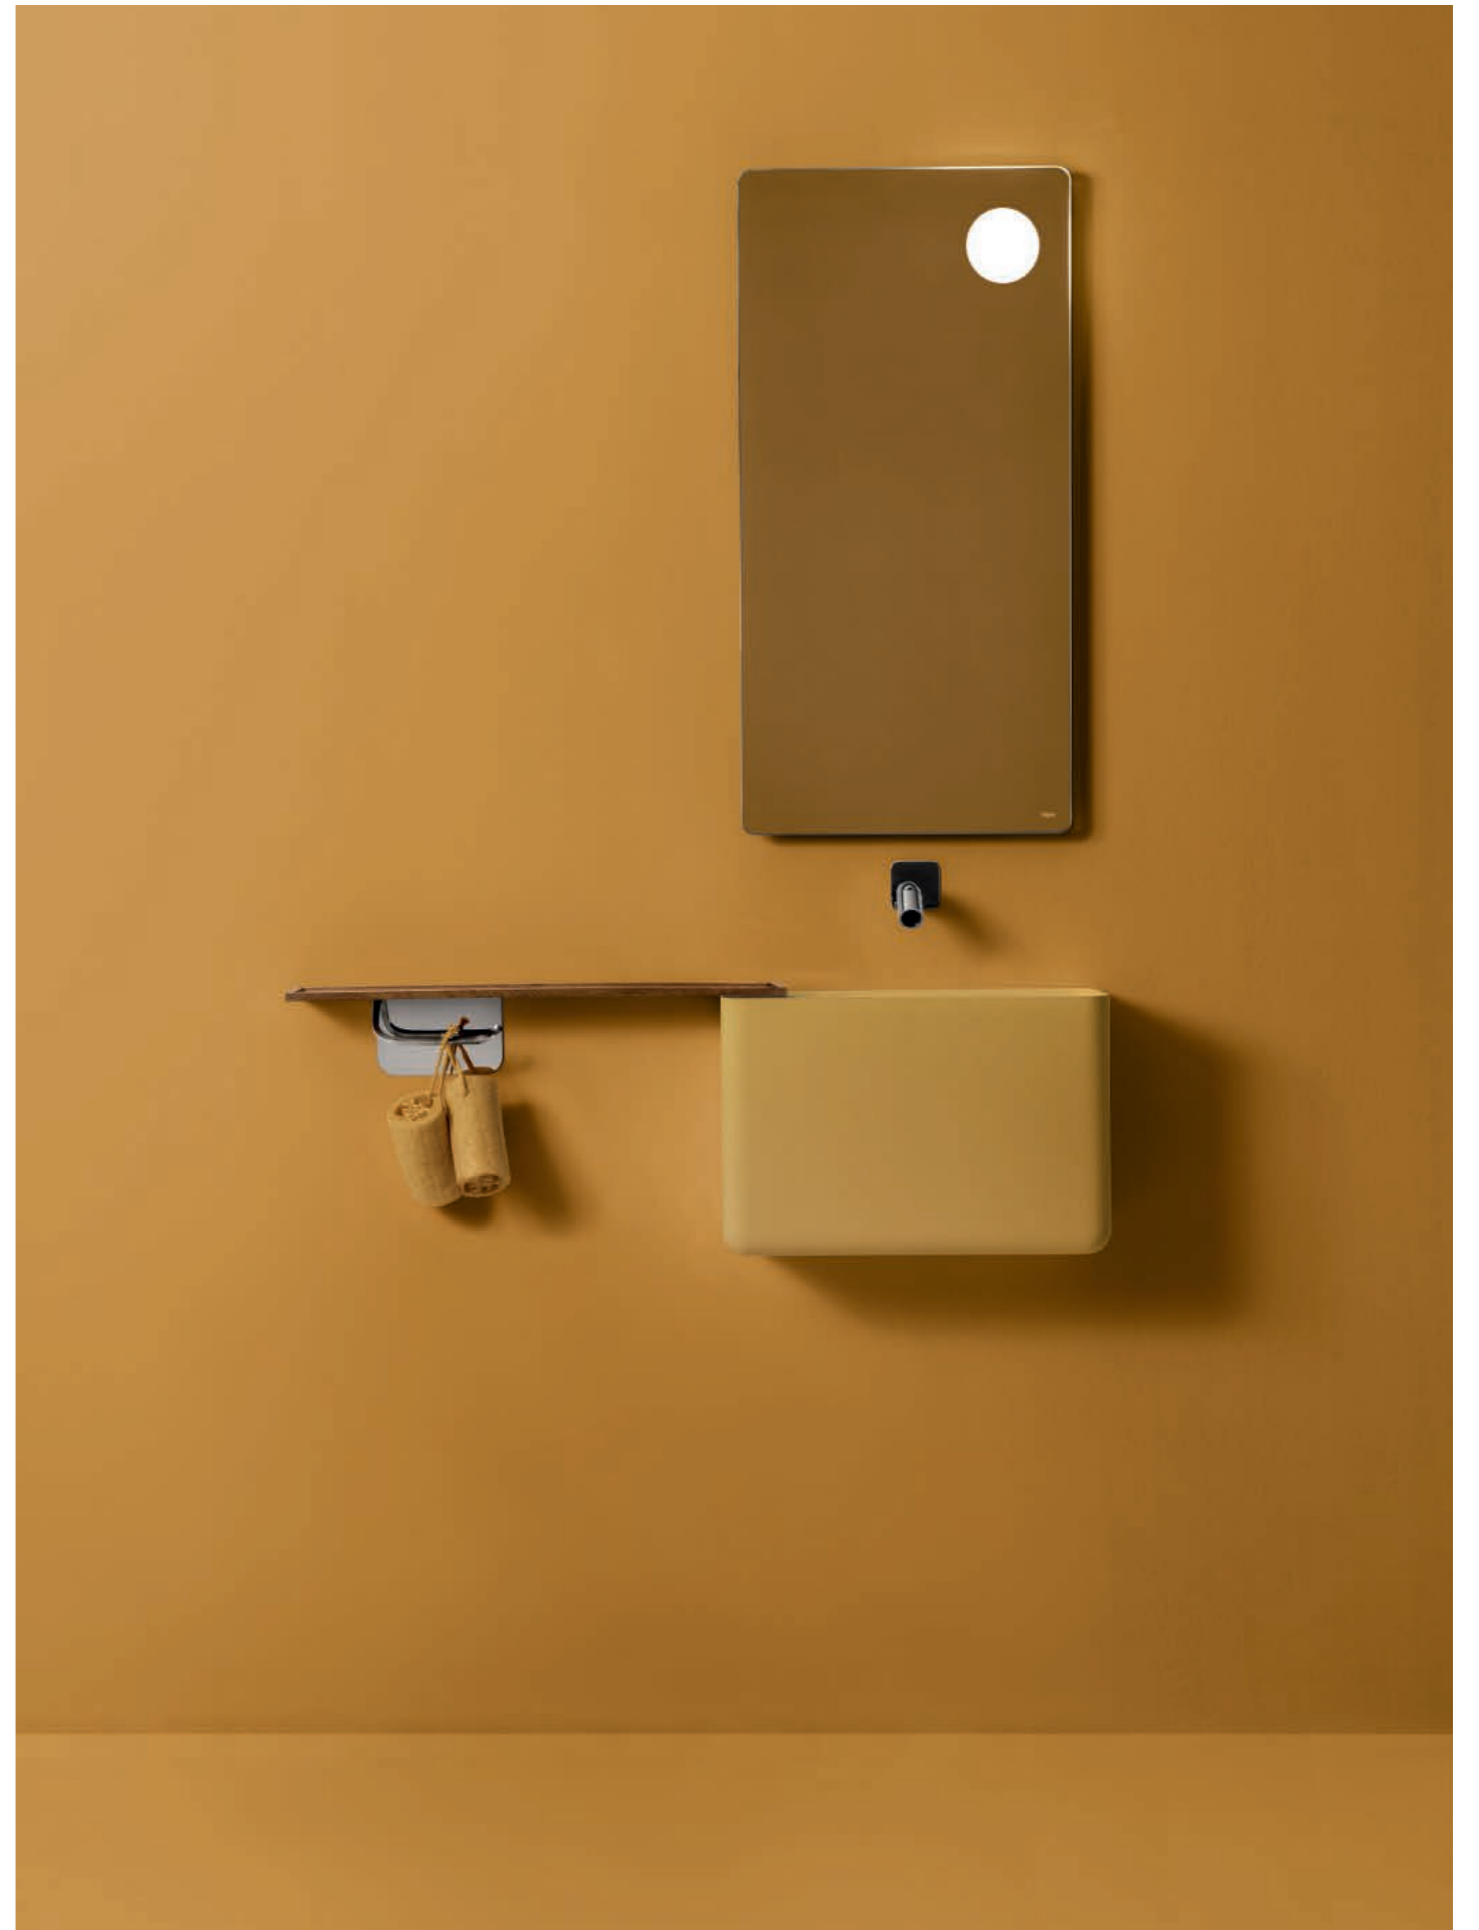

# LAVAMANI HAND-WASH BASINS

COMPLEMENTI / COMPLEMENTS

**falper.**

LAVAMANI  
HAND-WASH BASINS

## BOWLLINO

DESIGN FALPER + SALVATORE INDRIOLO

Lavamani a parete in Cristalplant Bio Active  
Wall mounted hand-wash basin in Cristalplant Bio Active

**Brevettato / Patented**

Larghezza / Length  
45 cm

Altezza / Height  
28 cm

Profondità / Depth  
22 cm

Listino prezzi / Price list — p. 460  
Colori disponibili / Available colors — p. 112 ●

**BAULETTO**

DESIGN FALPER + SALVATORE INDRIOLO

Lavamani a parete in Cristalplant Bio Active.  
 Finitura in foto: Mango. Pagine precedenti: Curry.  
 Wall-mounted hand-wash basin in Cristalplant Bio Active.  
 Finishes in photo: Mango. Previous pages: Curry.

**Brevettato / Patented**

Larghezza / Length  
 45 cm

Altezza / Height  
 30 cm

Profondità / Depth  
 18 cm

Listino prezzi / Price list — p. 461

Colori disponibili / Available colors — p. 112 ●