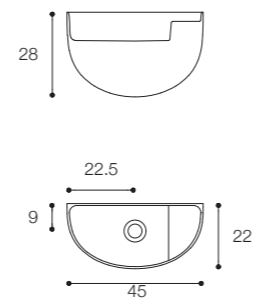

BOWLLINO

DESIGN FALPER + SALVATORE INDRIOLO

Lavamani a parete in Cristalplant Bio Active
Wall mounted hand-wash basin in Cristalplant Bio Active

Brevettato / Patented

Larghezza / Length
45 cm

Altezza / Height
28 cm

Profondità / Depth
22 cm

Listino prezzi / Price list — p. 460
Colori disponibili / Available colors — p. 112 ●