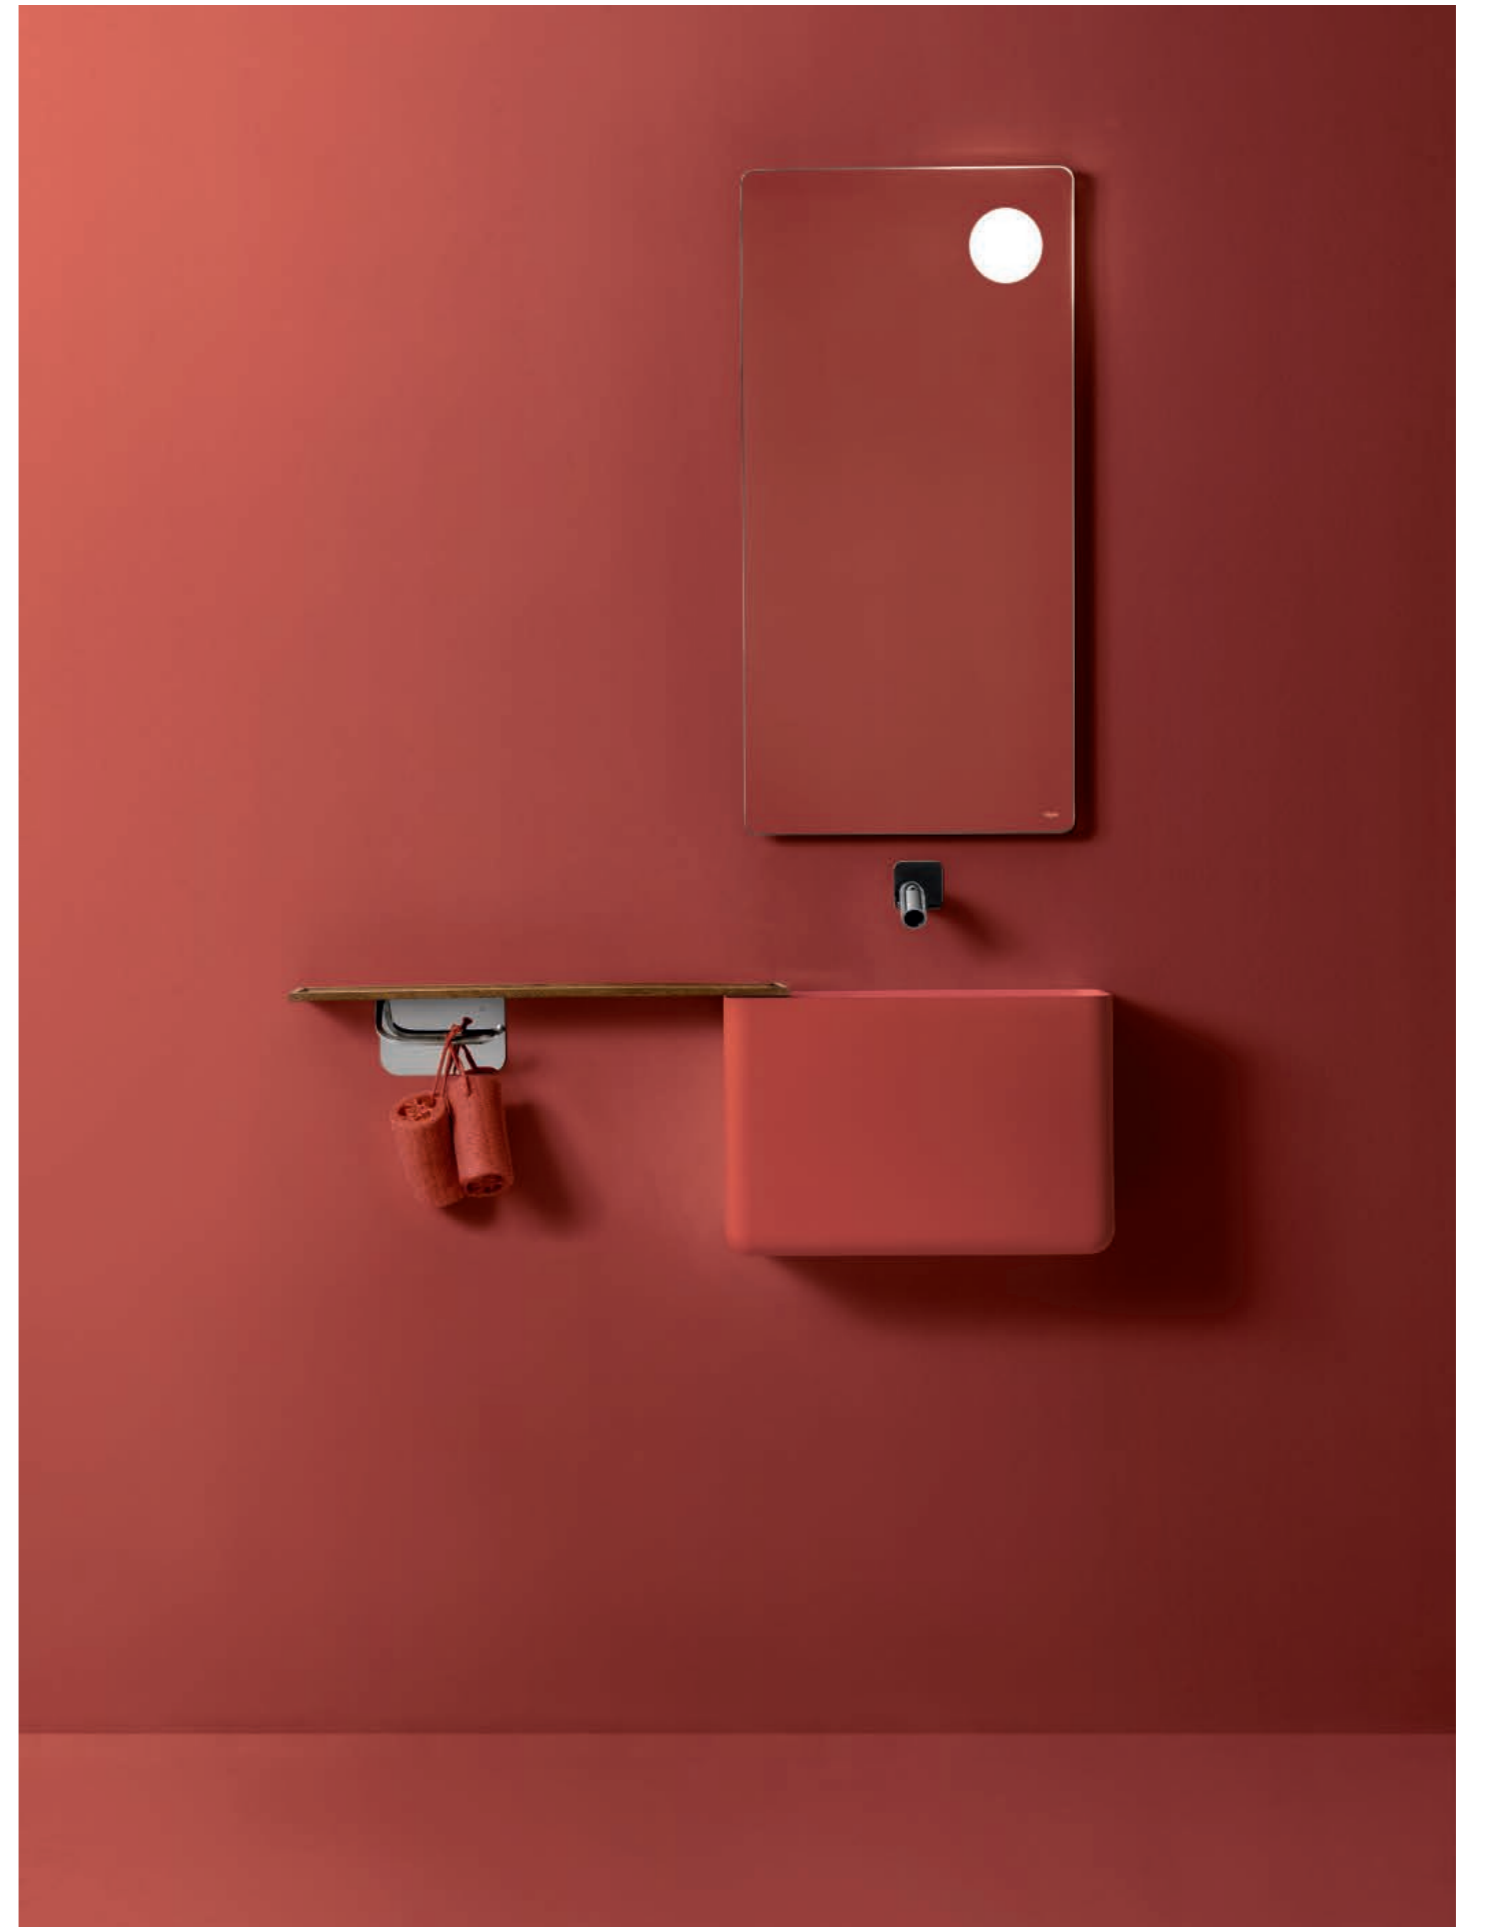

## BOWLLINO

DESIGN FALPER + SALVATORE INDRIOLO

Lavamani a parete in Cristalplant Bio Active  
Wall mounted hand-wash basin in Cristalplant Bio Active

**Brevettato / Patented**

Larghezza / Length  
45 cm

Altezza / Height  
28 cm

Profondità / Depth  
22 cm

Listino prezzi / Price list — p. 460  
Colori disponibili / Available colors — p. 112 ●

**BAULETTO**

DESIGN FALPER + SALVATORE INDRIOLO

Lavamani a parete in Cristalplant Bio Active.  
 Finitura in foto: Mango. Pagine precedenti: Curry.  
 Wall-mounted hand-wash basin in Cristalplant Bio Active.  
 Finishes in photo: Mango. Previous pages: Curry.

**Brevettato / Patented**

Larghezza / Length  
 45 cm

Altezza / Height  
 30 cm

Profondità / Depth  
 18 cm

Listino prezzi / Price list — p. 461

Colori disponibili / Available colors — p. 112 ●

## IBAGNAMANI

DESIGN FALPER + SALVATORE INDRIOLO

Rubinetti con vitone ceramico per acqua fredda o premiscelata  
Taps for cold or premixed water with ceramic valve

**Brevettato / Patented**

Diametro / Diameter  
3 cm