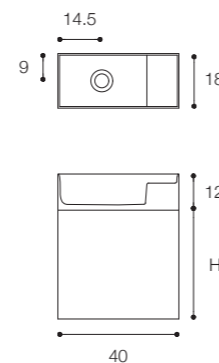

**Brevettato / Patented**

Larghezza / Length  
 45 cm

Altezza / Height  
 30 cm

Profondità / Depth  
 18 cm

Listino prezzi / Price list — p. 461

Colori disponibili / Available colors — p. 112 ●

**Brevettato / Patented**

Larghezza / Length  
41 cm

Altezza / Height  
63 cm

Profondità / Depth  
31 cm

Listino prezzi / Price list — p. 465  
Colori disponibili / Available colors — p. 112 ●

**Brevettato / Patented**

Larghezza / Length  
 40 cm

Altezza / Height  
 25 - 36 - 50 cm

Profondità / Depth  
 18 cm

Listino prezzi / Price list — p. 463  
 Colori disponibili / Available colors — p. 113 ●

**Brevettato / Patented**

Larghezza / Length  
40 cm

Altezza / Height  
25 - 36 - 50 cm

Profondità / Depth  
18 cm

Listino prezzi / Price list — p. 464

Colori disponibili / Available colors — p. 113 ●

Bowlino