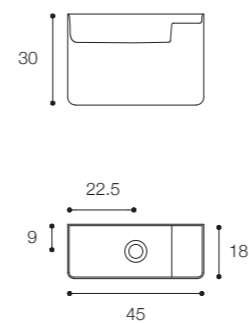

**Brevettato / Patented**

Larghezza / Length  
 45 cm

Altezza / Height  
 30 cm

Profondità / Depth  
 18 cm

Listino prezzi / Price list — p. 461

Colori disponibili / Available colors — p. 112 ●

Altezza / Height  
14 cm

Profondità / Depth  
8,5 cm

Listino prezzi / Price list — p. 466  
Colori disponibili / Available colors — p. 112 ●

**OTRE**  
DESIGN LORENZO MARIOTTI

Lavamani a parete in Cristalplant Bio Active  
Wall mounted hand-wash basin in Cristalplant Bio Active

**Brevettato / Patented**

Larghezza / Length  
41 cm

Altezza / Height  
63 cm

Profondità / Depth  
31 cm

Listino prezzi / Price list — p. 465  
Colori disponibili / Available colors — p. 112 ●

**Brevettato / Patented**

Larghezza / Length  
 40 cm

Altezza / Height  
 25 - 36 - 50 cm

Profondità / Depth  
 18 cm

Listino prezzi / Price list — p. 463  
 Colori disponibili / Available colors — p. 113 ●