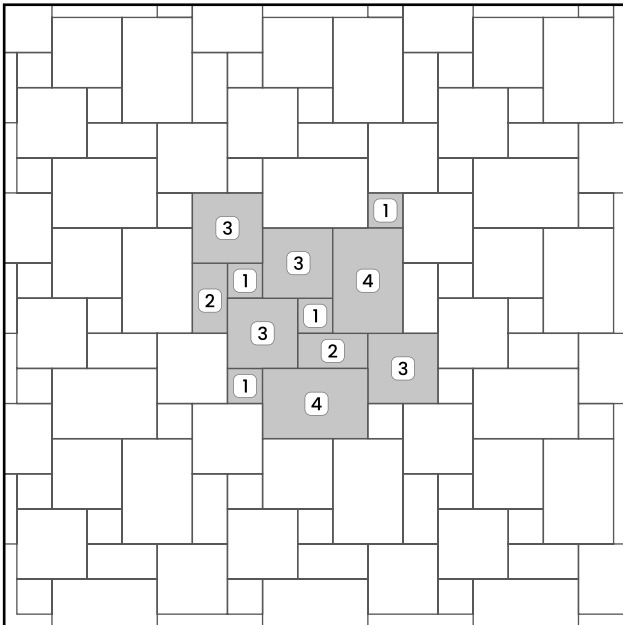

Schema di posa n° 79

Laying pattern n° 79
Plans de pose n° 79
Verlegschema n° 79

CERDOMUS

Formati

Sizes
Formats
Formate

Percentuali

Percentage
Pourcentage
Prozentsätze

1	20x20 8"x8"	11,11%
2	20x40 8"x16"	11,11%
3	40x40 16"x16"	44,44%
4	40x60 16"x24"	33,33%

Per una miglior resa estetica e funzionale consigliamo di seguire le indicazioni di posa riportate in ogni catalogo Cerdomus