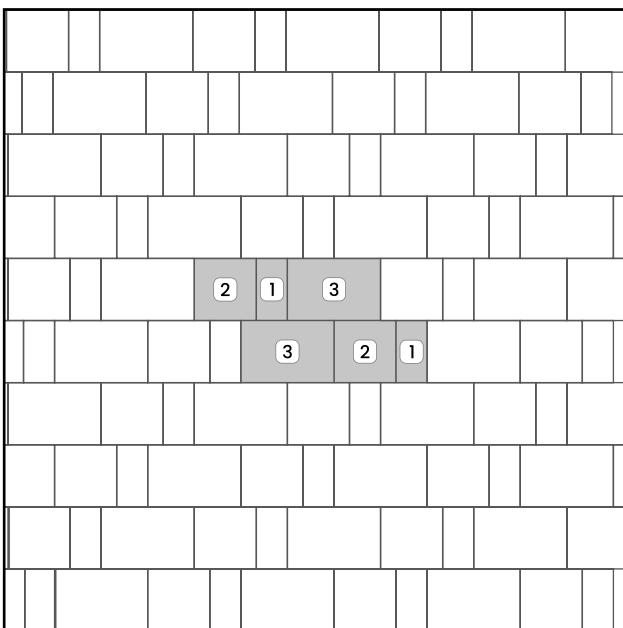

Formati Sizes Formats Formate	Percentuali Percentage Pourcentage Prozentsätze
1 20x40 8"x16"	16,67%
2 40x40 16"x16"	33,33%
3 40x60 16"x24"	50,00%

Per una miglior resa estetica e funzionale consigliamo di seguire le indicazioni di posa riportate in ogni catalogo Cerdomus