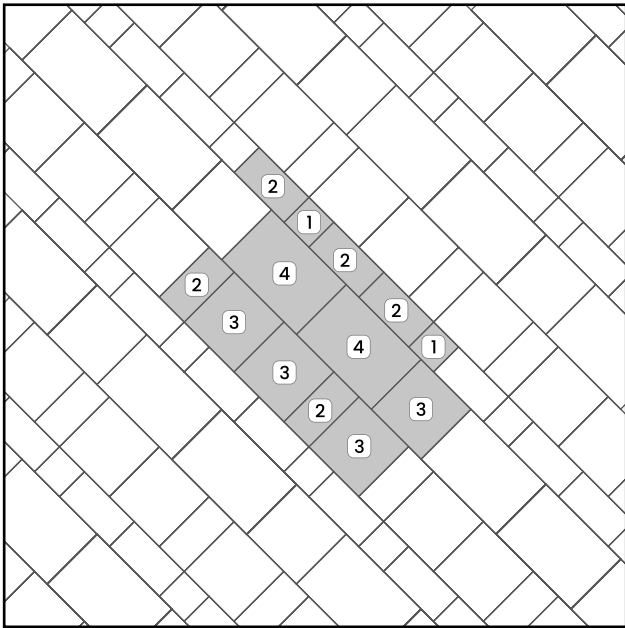

Schema di posa n° 69

Laying pattern n° 69
Plans de pose n° 69
Verlegschema n° 69

CERDOMUS

Formati Sizes Formats Formate	Percentuali Percentage Pourcentage Prozentsätze
1 20x20 8"x8"	5%
2 20x40 8"x16"	25%
3 40x40 16"x16"	40%
4 40x60 16"x24"	30%

Schema di posa n° 76

Laying pattern n° 76
Plans de pose n° 76
Verlegschema n° 76

23