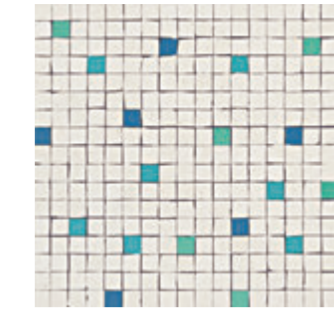

Mosaico Bianco
40x40

Motivos decorativos y cromáticos sofisticados. La versatilidad de Cocciopesto se ve remarcada por una rica oferta de decoraciones. Caleido —con sus grafismos geométricos—, Opera —de inspiración neobarroca y llena de metales preciosos y gravas metalizadas—, Botanico y Mosaico —constituida por teselas quebradas y desgastadas con inserciones de mayólicas de colores— sorprenden por su creatividad y por lo cuidado de cada detalle.

Декоративные штрихи и изысканные цвета. Универсальность Cocciopesto подчеркивается богатым ассортиментом декора. Декор Caleido с его геометрической графикой, Опера в неobarочном стиле, богатый ценными металлами и металлизированной крошкой, Botanico и Mosaico, состоящий из расколотых и отполированных кусочков с включениями цветной майолики, удивляют своей креативностью и заботой о всех деталях.