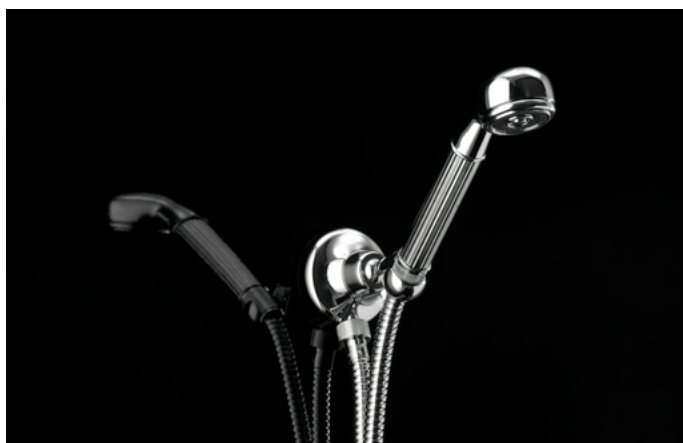

CROMO - CHROME - CHROM CHROME - CROMO - ХРОМ	EXC-RY118CR P 17.04
NICKEL LUCIDO - POLISHED NICKEL - POLIERNICKEL NICKEL POLI - NIQUEL BRILLANTE - НИКЕЛЬ БЛЕСТЯЩИЙ	EXC-RY118NK P 17.87
ORO 24K - 24K GOLD - 24K GOLD - OR 24K ORO DE 24K - 24K ЗОЛОТО	EXC-RY118GK P 21.09
ORO CHIARO - LIGHT GOLD - HELLGOLD OR CLAIR - ORO CLARO - СВЕТЛОЕ ЗОЛОТО	EXC-RY118OT P 17.87
OTTONE ANTICO - ANTIQUE BRASS - MESSING ANTIK - LAITON ANTIQUE - LATÓN ENVEJECIDO - АНТИЧНАЯ ЛАТУНЬ	EXC-RY118OTS P 21.09

cm L: 7,2 x H: 23,7
L: 2 5/6" x H: 9 1/3"

DOCCETTA FLESSIBILE CON GANCIO A PARETE E PRESA ACQUA
SHOWER SET: LONG HOSE, HANDSET, WALL BRACKET AND WATER INTAKE
DUSCHSATZ: DUSCHSCHLAUCH, HANDBRAUSE, MAUERHAKEN UND WASSERKUPPLUNG
DOUCHETTE FLEXIBLE AVEC CROCHET MURAL ET PRISE D'EAU
TELEDUCHA FLEXIBLE CON GANCHO A PARED Y CONEXIÓN
ЛЕЙКА ГИБКАЯ С КРЮЧКОМ НАСТЕННЫМ И ВПУСКОМ