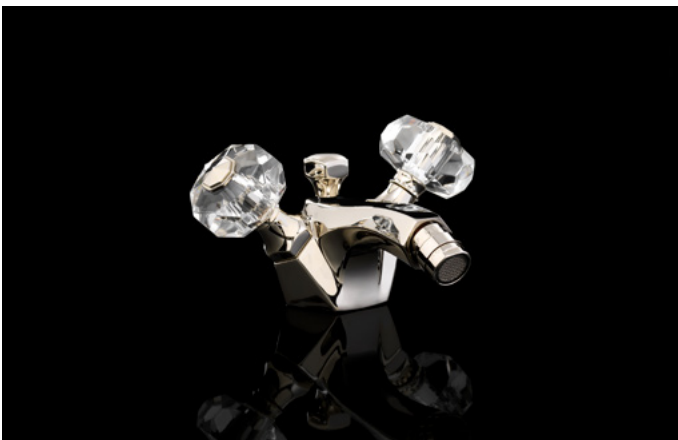

CROMO - CHROME - CHROM
CHROME - CROMO - ХРОМ

EXC-GM110CR
P 57.86

NICKEL LUCIDO - POLISHED NICKEL - POLIERNICKEL
NICKEL POLI - NIQUEL BRILLANTE - НИКЕЛЬ БЛЕСТЯЩИЙ

EXC-GM110NK
P 60.74

ORO 14K - 14K GOLD - 14K GOLD
OR 14K - ORO DE 14K - 14K ЗОЛОТО

EXC-GM110/14K
P 79.88

ORO 24K - 24K GOLD - 24K GOLD
OR 24K - ORO DE 24K - 24K ЗОЛОТО

EXC-GM110GK
P 83.88

OTTONE ANTICO - ANTIQUE BRASS - MESSING ANTIK
LAITON ANTIQUE - LATÓN ENVEJECIDO - АНТИЧНАЯ ЛАТУНЬ

EXC-GM110OTS
P 66.53

BATTERIA BIDET MONOFORO CON SALTARELLO
1 HOLE BIDET SET WITH POP-UP WASTE
EINLOCH BIDETSATZ MIT ZUGKNOPFGARNITUR
ROBINETTERIE POUR BIDET MONOTROU AVEC TIRETTE
GRUPO GRIFONES BIDÉ 1 HUECO CON DESAGUE
КРАН ДЛЯ БИДЕ С 1 ОТВЕРСТИЕМ, С ДОННЫМ КЛАПАНОМ