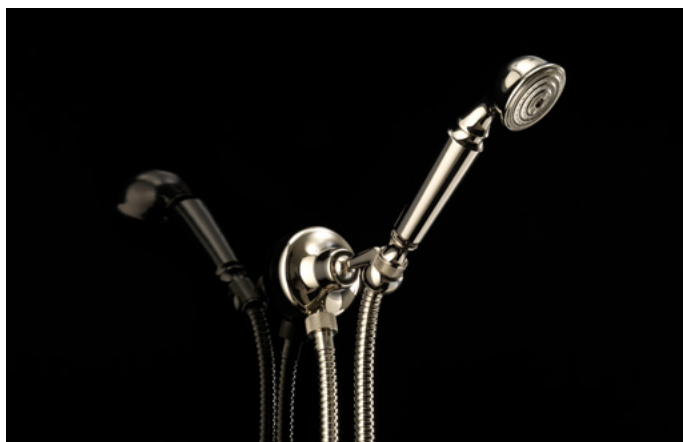

cm L: 20 x H: 20,5 x D: 45,2
 L: 7 7/8" x H: 8" x D: 17 4/5"

DOCCETTA FLESSIBILE CON GANCIO A PARETE E PRESA ACQUA
 SHOWER SET: LONG HOSE, HANDSET, WALL BRACKET AND WATER INTAKE
 DUSCHSATZ: DUSCHSCHLAUCH, HANDBRAUSE, MAUERHAKEN UND WASSERKUPPLUNG
 DOUCHETTE FLEXIBLE AVEC CROCHET MURAL ET PRISE D'EAU
 TELEDUCHA FLEXIBLE CON GANCHO A PARED Y CONEXIÓN
 ЛЕЙКА С ГИБКИМ ШЛАНГОМ, ДЕРЖАТЕЛЕМ И ВЫПУСКОМ