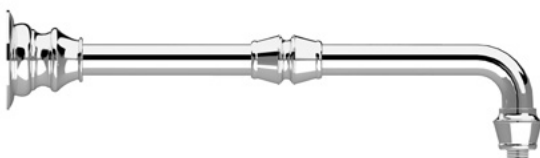

ANTICO RAME - ANTIQUE COPPER - ANTIK KUPFER ANTIQUE CUIVRE - COBRE ENVEJECIDO - АНТИЧНАЯ МЕДЬ	AQ5902AR P 9.42
BRONZO - BRONZE - BRONZE BRONZE - BRONCE - БРОНЗА	AQ5902BR P 7.98
CROMO - CHROME - CHROM CHROME - CROMO - ХРОМ	AQ5902CR P 6.19
NICKEL LUCIDO - POLISHED NICKEL - POLIERNICKEL NICKEL POLI - NIQUEL BRILLANTE - НИКЕЛЬ БЛЕСТЯЩИЙ	AQ5902NKS P 7.98
NICKEL NERO - BLACK NICKEL - SCHWARZ NICKEL NICKEL NOIR - NIQUEL NEGRO - ЧЁРНЫЙ НИКЕЛЬ	AQ5902NNE P 7.98
NICKEL SATINATO - SATIN NICKEL - SATINNICKEL NICKEL SATINE - NIQUEL SATINADO - НИКЕЛЬ САТИНИРОВАННЫЙ	AQ5902NKSA P 8.78
ORO CHIARO - LIGHT GOLD - HELLGOLD OR CLAIR - ORO CLARO - СВЕТЛОЕ ЗОЛОТО	AQ5902OT P 7.98
ORO ROSA - ROSE GOLD - ROSÉ GOLD OR ROSE - ORO ROSA - РОЗОВОЕ ЗОЛОТО	AQ5902OR P 7.98

cm L: 8 x H: 11,2 x D: 43
L: 3 1/7" x H: 4 3/8" x D: 16 7/8"