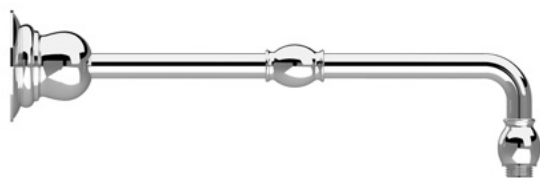

ANTICO RAME - ANTIQUE COPPER - ANTIK KUPFER ANTIQUE CUIVRE - COBRE ENVEJECIDO - АНТИЧНАЯ МЕДЬ	AQ5901AR P 7.94
BRONZO - BRONZE - BRONZE BRONZE - BRONCE - БРОНЗА	AQ5901BR P 6.73
CROMO - CHROME - CHROM CHROME - CROMO - ХРОМ	AQ5901CR P 4.81
NICKEL LUCIDO - POLISHED NICKEL - POLIERNICKEL NICKEL POLI - NIQUEL BRILLANTE - НИКЕЛЬ БЛЕСТЯЩИЙ	AQ5901NKS P 6.73
NICKEL NERO - BLACK NICKEL - SCHWARZ NICKEL NICKEL NOIR - NIQUEL NEGRO - ЧЁРНЫЙ НИКЕЛЬ	AQ5901NNE P 6.73
NICKEL SATINATO - SATIN NICKEL - SATINNICKEL NICKEL SATINE - NIQUEL SATINADO - НИКЕЛЬ САТИНИРОВАННЫЙ	AQ5901NKSA P 7.40
ORO CHIARO - LIGHT GOLD - HELLGOLD OR CLAIR - ORO CLARO - СВЕТЛОЕ ЗОЛОТО	AQ5901OT P 6.73
ORO ROSA - ROSE GOLD - ROSÉ GOLD OR ROSE - ORO ROSA - РОЗОВОЕ ЗОЛОТО	AQ5901OR P 6.73

BRACCIO DOCCIA
SHOWER ARM
DUSCHEARM
BRAS DE DOUCHE
BRAZO DUCHA
КРОНШТЕЙН ДЛЯ ДУША

cm L: 8 x H: 11,2 x D: 38
L: 3 1/7" x H: 4 2/5" x D: 15"