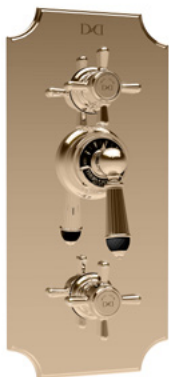

SHOWER MIXERS

ANTICO RAME - ANTIQUE COPPER - ANTIK KUPFER ANTIQUE CUIVRE - COBRE ENVEJECIDO - АНТИЧНАЯ МЕДЬ	BLD79AR P 55.14
BRONZO - BRONZE - BRONZE BRONZE - BRONCE - БРОНЗА	BLD79BR P 46.73
CROMO - CHROME - CHROM CHROME - CROMO - ХРОМ	BLD79CR P 37.80
NICKEL LUCIDO - POLISHED NICKEL - POLIERNICKEL NICKEL POLI - NIQUEL BRILLANTE - НИКЕЛЬ БЛЕСТЯЩИЙ	BLD79NK P 46.73
NICKEL NERO - BLACK NICKEL - SCHWARZ NICKEL NICKEL NOIR - NIQUEL NEGRO - ЧЁРНЫЙ НИКЕЛЬ	BLD79NNE P 46.73
NICKEL SATINATO - SATIN NICKEL - SATINNICKEL NICKEL SATINE - NIQUEL SATINADO - НИКЕЛЬ САТИНИРОВАННЫЙ	BLD79NKSA P 51.40
ORO CHIARO - LIGHT GOLD - HELLGOLD OR CLAIR - ORO CLARO - СВЕТЛОЕ ЗОЛОТО	BLD79OT P 46.73
ORO ROSA - ROSE GOLD - ROSÉ GOLD OR ROSE - ORO ROSA - РОЗОВОЕ ЗОЛОТО	BLD79OR P 46.73

cm L: 17 x H: 36,4 x D: 9,4
L: 6 5/7" x H: 14 1/3" x D: 3 5/7"

PER:
FOR: / FÜR: / POUR: / PARA: / ДЛЯ:
BLACK DIAMOND

TERMOSTATICO A 2 VIE DA INCASSO
RECESSED THERMOSTATIC MIXER WITH TWO WAY DIVERTER
EINBAU THERMOSTATISCHE MISCHBATTERIE MIT ZWEI-WEGE-UMLEITER
MITIGEUR THERMOSTATIQUE ENCASTRÉ AVEC SÉLECTEUR À DEUX VOIES
MEZCLADORA TERMOSTÁTICA CON DESVIADOR DE DOS VÍAS PARA ENCAJE
СМЕСИТЕЛЬ ТЕРМОСТАТИЧЕСКИЙ С ПЕРЕКЛЮЧАТЕЛЕМ НА 2 ВЫХОДА ВСТРОЕННЫЙ