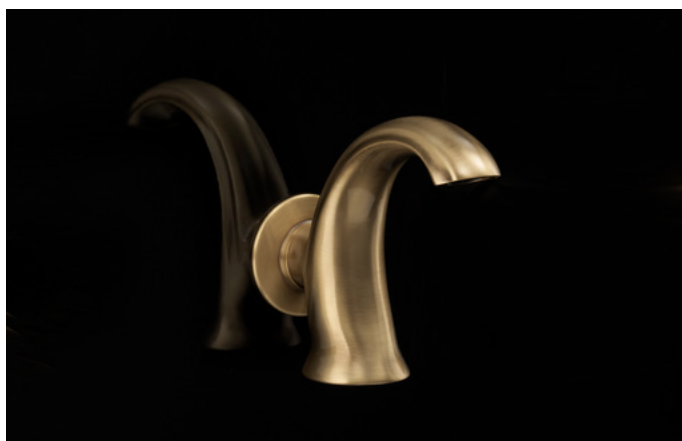

CROMO - CHROME - CHROM CHROME - CROMO - ХРОМ	EXC-RY111CR P 10.12
NICKEL LUCIDO - POLISHED NICKEL - POLIERNICKEL NICKEL POLI - NIQUEL BRILLANTE - НИКЕЛЬ БЛЕСТЯЩИЙ	EXC-RY111NK P 11.25
ORO 24K - 24K GOLD - 24K GOLD OR 24K - ORO DE 24K - 24K ЗОЛОТО	EXC-RY111GK P 15.52
ORO CHIARO - LIGHT GOLD - HELLGOLD OR CLAIR - ORO CLARO - СВЕТЛОЕ ЗОЛОТО	EXC-RY111OT P 14.78
OTTONE ANTICO - ANTIQUE BRASS - MESSING ANTIK LAITON ANTIQUE - LATÓN ENVEJECIDO - АНТИЧНАЯ ЛАТУНЬ	EXC-RY111OTS P 12.09

BOCCA D'EROGAZIONE SINGOLA A PARETE PER LAVABO O VASCA
SINGLE FLOW SPOUT, WALL MOUNTED, FOR BASIN OR BATHTUB
EINZELNES AUSFLUSSROHR, WANDAUSLAUF FÜR WASCHBECKEN ODER BADEWANNE
BEC VERSEUR SIMPLE, MURAL POUR VASQUE OU BAIGNOIRE
BOCA DE EROGACIÓN SENCILLA, A PARED PARA LAVABO O BAÑERA
ИЗЛИВ ОДИНАРНЫЙ НАСТЕННЫЙ ДЛЯ РАКОВИНЫ ИЛИ ВАННЫ

cm L: 6,7 x H: 14,5 x D: 17,3
L: 2 2/3" x H: 5 5/7" x D: 6 4/5"