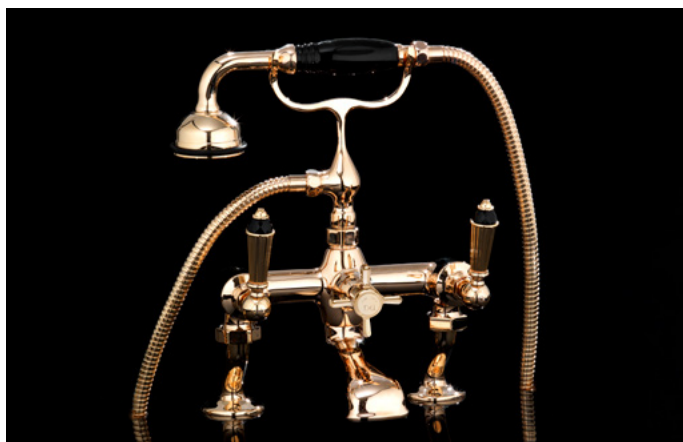

GRUPPO VASCA PER MONTAGGIO BORDOVASCA CON DOCCETTA E FLESSIBILE
BATH AND SHOWER MIXER - DECK MOUNTED WITH HOSE AND HANDSET
BADEWANNENSATZ ZUR MONTAGE AUF BADEWANNENRAND MIT HANDBRAUSE UND DUSCHSCHLAUCH
ROBINETTERIE POUR BAIGNOIRE POUR MONTAGE AU BORD DU BASSIN AVEC DOUCHETTE ET FLEXIBLE
GRUPO GRIFONES BAÑERA PARA MONTAJE SOBRE BAÑERA CON TELEDUCHA Y FLEXIBLE
КОМПЛЕКТ ДЛЯ ВАННЫ, УСТАНАВЛИВАЕМЫЙ НА БОРТ, С ЛЕЙКОЙ И ШЛАНГОМ

ANTICO RAME - ANTIQUE COPPER - ANTIK KUPFER ANTIQUE CUIVRE - COBRE ENVEJECIDO - АНТИЧНАЯ МЕДЬ	BLD70BAR P 49.56
BRONZO - BRONZE - BRONZE BRONZE - BRONCE - БРОНЗА	BLD70BBR P 42.00
CROMO - CHROME - CHROM CHROME - CROMO - ХРОМ	BLD70BCR P 37.80
NICKEL LUCIDO - POLISHED NICKEL - POLIERNICKEL NICKEL POLI - NIQUEL BRILLANTE - НИКЕЛЬ БЛЕСТЯЩИЙ	BLD70BNK P 42.00
NICKEL NERO - BLACK NICKEL - SCHWARZ NICKEL NICKEL NOIR - NIQUEL NEGRO - ЧЁРНЫЙ НИКЕЛЬ	BLD70BNNE P 42.00
NICKEL SATINATO - SATIN NICKEL - SATINNICKEL NICKEL SATINE - NIQUEL SATINADO - НИКЕЛЬ САТИНИРОВАННЫЙ	BLD70BNKSA P 46.20
ORO CHIARO - LIGHT GOLD - HELLGOLD OR CLAIR - ORO CLARO - СВЕТЛОЕ ЗОЛОТО	BLD70BOT P 42.00
ORO ROSA - ROSE GOLD - ROSÉ GOLD OR ROSE - ORO ROSA - РОЗОВОЕ ЗОЛОТО	BLD70BOR P 42.00