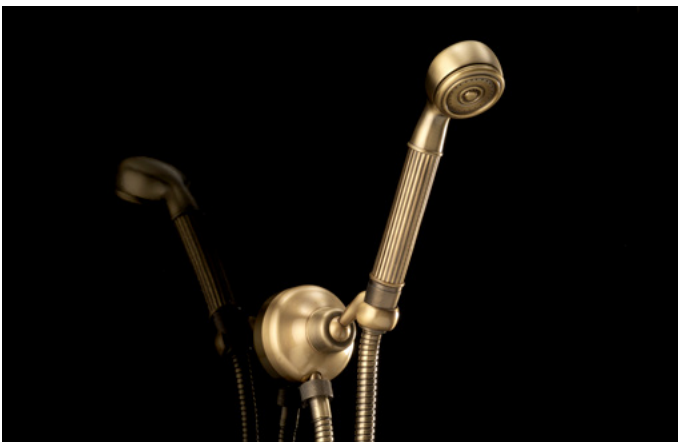

CROMO - CHROME - CHROM CHROME - CROMO - ХРОМ	EXC-RY118CR P 17.04
NICKEL LUCIDO - POLISHED NICKEL - POLIERNICKEL NICKEL POLI - NIQUEL BRILLANTE - НИКЕЛЬ БЛЕСТЯЩИЙ	EXC-RY118NK P 17.87
ORO 24K - 24K GOLD - 24K GOLD - OR 24K ORO DE 24K - 24K ЗОЛОТО	EXC-RY118GK P 21.09
ORO CHIARO - LIGHT GOLD - HELLGOLD OR CLAIR - ORO CLARO - СВЕТЛОЕ ЗОЛОТО	EXC-RY118OT P 17.87
OTTONE ANTICO - ANTIQUE BRASS - MESSING ANTIK - LAITON ANTIQUÉ - LATÓN ENVEJECIDO - АНТИЧНАЯ ЛАТУНЬ	EXC-RY118OTS P 21.09

cm L: 7,2 x H: 23,7
L: 2 5/6" x H: 9 1/3"

DOCETTA FLESSIBILE CON GANCIO A PARETE E PRESA ACQUA
SHOWER SET: LONG HOSE, HANDSET, WALL BRACKET AND WATER INTAKE
DUSCHSATZ: DUSCHSCHLAUCH, HANDBRAUSE, MAUERHAKEN UND WASSERKUPPLUNG
DOUCHETTE FLEXIBLE AVEC CROCHET MURAL ET PRISE D'EAU
TELEDUCHA FLEXIBLE CON GANCHO A PARED Y CONEXIÓN
ЛЕЙКА ГИБКАЯ С КРЮЧКОМ НАСТЕННЫМ И ВПУСКОМ