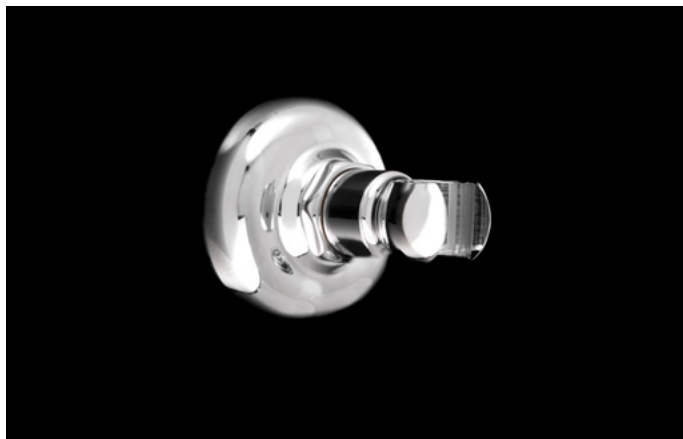

ACCESSORIES FOR TAPS

ANTICO RAME - ANTIQUE COPPER - ANTIK KUPFER ANTIQUE CUIVRE - COBRE ENVEJECIDO - АНТИЧНАЯ МЕДЬ	UTC1440AR P 2.78
BRONZO - BRONZE - BRONZE BRONZE - BRONCE - БРОНЗА	UTC1440BR P 2.36
CROMO - CHROME - CHROM CHROME - CROMO - ХРОМ	UTC1440CR P 1.64
NICKEL LUCIDO - POLISHED NICKEL - POLIERNICKEL NICKEL POLI - NIQUEL BRILLANTE - НИКЕЛЬ БЛЕСТЯЩИЙ	UTC1440NKS P 2.36
NICKEL NERO - BLACK NICKEL - SCHWARZ NICKEL NICKEL NOIR - NIQUEL NEGRO - ЧЁРНЫЙ НИКЕЛЬ	UTC1440NNE P 2.36
NICKEL SATINATO - SATIN NICKEL - SATINNICKEL NICKEL SATINE - NIQUEL SATINADO - НИКЕЛЬ САТИНИРОВАННЫЙ	UTC1440NKSA P 2.60
ORO CHIARO - LIGHT GOLD - HELLGOLD OR CLAIR - ORO CLARO - СВЕТЛОЕ ЗОЛОТО	UTC1440 P 2.36
ORO ROSA - ROSE GOLD - ROSÉ GOLD OR ROSE - ORO ROSA - РОЗОВОЕ ЗОЛОТО	UTC1440OR P 2.36

cm L: 7 x H: 7 x D: 7,4
L: 2 3/4" x H: 2 3/4" x D: 3"

PER:

FOR: / FÜR: / POUR: / PARA: / ДЛЯ:
**AUSTIN - BLACK DIAMOND - CITY
COVENTRY - DANDY - BLACK DANDY - MORRIS - BLACK MORRIS - WHITE ROSE**

ATTACCO DOCCETTA SENZA PRESA ACQUA
HAND SHOWER WALL BRACKET WITHOUT WATER INTAKE
WANDPLATTE FÜR HANDBRAUSE OHNE WASSERZUFUHR
CROCHET POUR DOUCHETTE SANS PRISE D'EAU
CONEXIÓN TELEDUCHA SIN PRESA DE AGUA
КРЕПЛЕНИЕ ЛЕЙКИ БЕЗ ВЫПУСКА