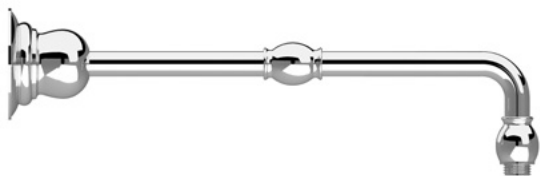

CITY

BRACCIO DOCCIA
SHOWER ARM
DUSCHEARM
BRAS DE DOUCHE
BRAZO DUCHA
КРОНШТЕИН ДЛЯ ДУША

ANTICO RAME - ANTIQUE COPPER - ANTIK KUPFER ANTIQUE CUIVRE - COBRE ENVEJECIDO - АНТИЧНАЯ МЕДЬ	AQ5901AR P 7.94
BRONZO - BRONZE - BRONZE BRONZE - BRONCE - БРОНЗА	AQ5901BR P 6.73
CROMO - CHROME - CHROM CHROME - CROMO - ХРОМ	AQ5901CR P 4.81
NICKEL LUCIDO - POLISHED NICKEL - POLIERNICKEL NICKEL POLI - NIQUEL BRILLANTE - НИКЕЛЬ БЛЕСТЯЩИЙ	AQ5901NKS P 6.73
NICKEL NERO - BLACK NICKEL - SCHWARZ NICKEL NICKEL NOIR - NIQUEL NEGRO - ЧЁРНЫЙ НИКЕЛЬ	AQ5901NNE P 6.73
NICKEL SATINATO - SATIN NICKEL - SATINNICKEL NICKEL SATINE - NIQUEL SATINADO - НИКЕЛЬ САТИНИРОВАННЫЙ	AQ5901NKSA P 7.40
ORO CHIARO - LIGHT GOLD - HELLGOLD OR CLAIR - ORO CLARO - СВЕТЛОЕ ЗОЛОТО	AQ5901OT P 6.73
ORO ROSA - ROSE GOLD - ROSÉ GOLD OR ROSE - ORO ROSA - РОЗОВОЕ ЗОЛОТО	AQ5901OR P 6.73

cm L: 8 x H: 11,2 x D: 38
L: 3 1/7" x H: 4 2/5" x D: 15"