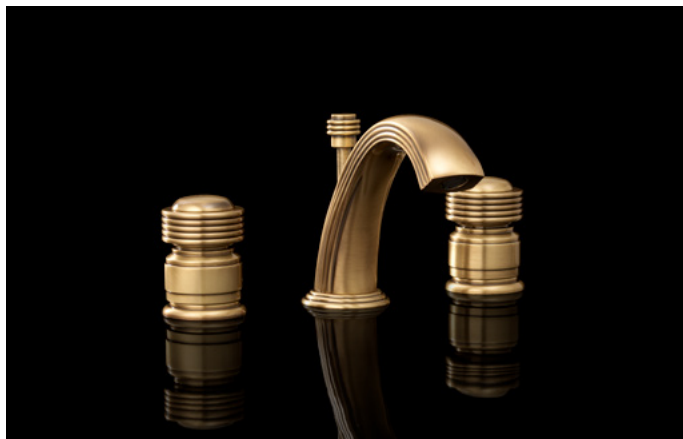

EXCELSIOR - ROYAL

BATTERIA LAVABO 3 FORI CON SALTARELLO
3 HOLE BASIN SET WITH POP-UP WASTE
DREILOCH WASCHTISCHSATZ MIT ZUGKNOPFGARNITUR
ROBINETTERIE POUR LAVABO 3 TROUS AVEC TIRETTE
GRUPO GRIFONES LAVABO 3 HUECOS CON DESAGUE
КРАН ДЛЯ РАКОВИНЫ НА 3 ОТВЕРСТИЯ С ДОННЫМ КЛАПАНОМ

CROMO - CHROME - CHROM CHROME - CROMO - ХРОМ	EXC-RY100CR P 34.28
NICKEL LUCIDO - POLISHED NICKEL - POLIERNICKEL NICKEL POLI - NIQUEL BRILLANTE - НИКЕЛЬ БЛЕСТЯЩИЙ	EXC-RY100NK P 35.99
ORO 24K - 24K GOLD - 24K GOLD OR 24K - ORO DE 24K - 24K ЗОЛОТО	EXC-RY100GK P 49.71
ORO CHIARO - LIGHT GOLD - HELLGOLD OR CLAIR - ORO CLARO - СВЕТЛОЕ ЗОЛОТО	EXC-RY100OT P 47.34
OTTONE ANTICO - ANTIQUE BRASS - MESSING ANTIK LAITON ANTIQUE - LATÓN ENVEJECIDO - АНТИЧНАЯ ЛАТУНЬ	EXC-RY100OTS P 38.89