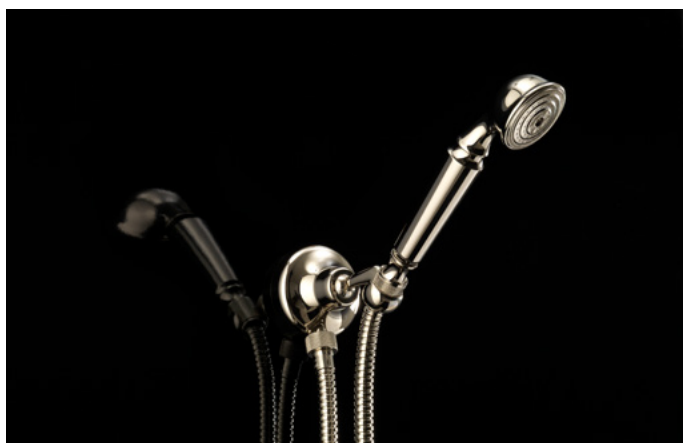

CROMO - CHROME - CHROM CHROME - CROMO - XPOM	MNHTB418CR P 17.04
NICKEL LUCIDO - POLISHED NICKEL - POLIERNICKEL NICKEL POLI - NIQUEL BRILLANTE - НИКЕЛЬ БЛЕСТЯЩИЙ	MNHTB418NK P 17.87
ORO 14K - 14K GOLD - 14K GOLD OR 14K - ORO DE 14K - 14K ЗОЛОТО	MNHTB418/14K P 19.66
ORO 24K - 24K GOLD - 24K GOLD OR 24K - ORO DE 24K - 24K ЗОЛОТО	MNHTB418GK P 21.09
OTTONE ANTICO - ANTIQUE BRASS - MESSING ANTIK LAITON ANTIQUE - LATÓN ENVEJECIDO - АНТИЧНАЯ ЛАТУНЬ	MNHTB418OTS P 21.09

cm L: 7,2 x H: 23,7
L: 2 5/6" x H: 9 1/3"

DOCCETTA FLESSIBILE CON GANCIO A PARETE E PRESA ACQUA
SHOWER SET: LONG HOSE, HANDSET, WALL BRACKET AND WATER INTAKE
DUSCHSATZ: DUSCHSCHLAUCH, HANDBRAUSE, MAUERHAKEN UND WASSERKUPPLUNG
DOUCHETTE FLEXIBLE AVEC CROCHET MURAL ET PRISE D'EAU
TELEDUCHA FLEXIBLE CON GANCHO A PARED Y CONEXIÓN
ЛЕЙКА ГИБКАЯ С КРЮЧКОМ НАСТЕННЫМ И ВПУСКОМ