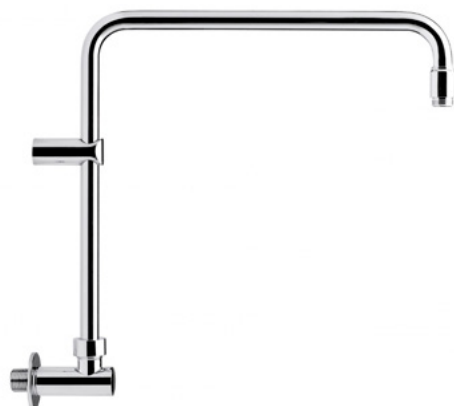

SHOWER ROSES AND ARMS

BRACCIO DOCCIA ORIENTABILE
ADJUSTABLE SHOWER ARM
EINSTELLBARER DUSCHARM
BRAS DE DOUCHE RÉGLABLE
BRAZO DE DUCHA AJUSTABLE
ДЕРЖАТЕЛЬ ДУША ПОВОРОТНЫЙ

ANTICO RAME - ANTIQUE COPPER - ANTIK KUPFER ANTIQUE CUIVRE - COBRE ENVEJECIDO - АНТИЧНАЯ МЕДЬ	AQ5936AR P 10.35
BRONZO - BRONZE - BRONZE BRONZE - BRONCE - БРОНЗА	AQ5936BR P 9.00
CROMO - CHROME - CHROM CHROME - CROMO - ХРОМ	AQ5936CR P 5.86
NICKEL LUCIDO - POLISHED NICKEL - POLIERNICKEL NICKEL POLI - NIQUEL BRILLANTE - НИКЕЛЬ БЛЕСТЯЩИЙ	AQ5936NK P 9.00
NICKEL NERO - BLACK NICKEL - SCHWARZ NICKEL NICKEL NOIR - NIQUEL NEGRO - ЧЁРНЫЙ НИКЕЛЬ	AQ5936NNE P 9.00
NICKEL SATINATO - SATIN NICKEL - SATINNICKEL NICKEL SATINE - NIQUEL SATINADO - НИКЕЛЬ САТИНИРОВАННЫЙ	AQ5936NKSA P 9.50
ORO CHIARO - LIGHT GOLD - HELLGOLD OR CLAIR - ORO CLARO - СВЕТЛОЕ ЗОЛОТО	AQ5936OT P 9.00
ORO ROSA - ROSE GOLD - ROSÉ GOLD OR ROSE - ORO ROSA - РОЗОВОЕ ЗОЛОТО	AQ5936OR P 9.00

cm L: 5,7 x H: 35 MAX x D: 40,5
L: 2 1/4" x H: 13 7/9" MAX x D: 16"