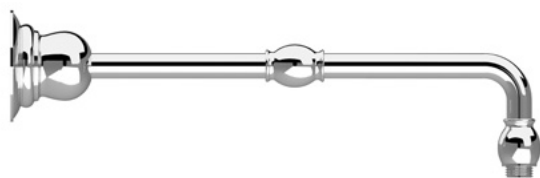

BRACCIO DOCCIA
SHOWER ARM
DUSCHEARM
BRAS DE DOUCHE
BRAZO DUCHA
КРОНШТЕИН ДЛЯ ДУША

ANTICO RAME - ANTIQUE COPPER - ANTIK KUPFER ANTIQUE CUIVRE - COBRE ENVEJECIDO - АНТИЧНАЯ МЕДЬ	AQ5901AR P 7.94
BRONZO - BRONZE - BRONZE BRONZE - BRONCE - БРОНЗА	AQ5901BR P 6.73
CROMO - CHROME - CHROM CHROME - CROMO - ХРОМ	AQ5901CR P 4.81
NICKEL LUCIDO - POLISHED NICKEL - POLIERNICKEL NICKEL POLI - NIQUEL BRILLANTE - НИКЕЛЬ БЛЕСТЯЩИЙ	AQ5901NKS P 6.73
NICKEL NERO - BLACK NICKEL - SCHWARZ NICKEL NICKEL NOIR - NIQUEL NEGRO - ЧЁРНЫЙ НИКЕЛЬ	AQ5901NNE P 6.73
NICKEL SATINATO - SATIN NICKEL - SATINNICHEL NICKEL SATINE - NIQUEL SATINADO - НИКЕЛЬ САТИНИРОВАННЫЙ	AQ5901NKSA P 7.40
ORO CHIARO - LIGHT GOLD - HELLGOLD OR CLAIR - ORO CLARO - СВЕТЛОЕ ЗОЛОТО	AQ5901OT P 6.73
ORO ROSA - ROSE GOLD - ROSÉ GOLD OR ROSE - ORO ROSA - РОЗОВОЕ ЗОЛОТО	AQ5901OR P 6.73

cm L: 8 x H: 11,2 x D: 38
L: 3 1/7" x H: 4 2/5" x D: 15"