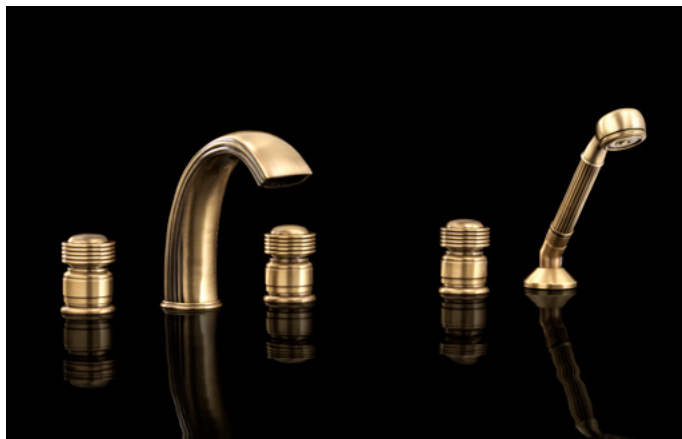

EXCELSIOR - ROYAL

CROMO - CHROME - CHROM CHROME - CROMO - ХРОМ	EXC-RY150CR P 69.63
NICKEL LUCIDO - POLISHED NICKEL - POLIERNICKEL NICKEL POLI - NIQUEL BRILLANTE - НИКЕЛЬ БЛЕСТЯЩИЙ	EXC-RY150NK P 73.16
ORO 24K - 24K GOLD - 24K GOLD OR 24K - ORO DE 24K - 24K ЗОЛОТО	EXC-RY150GK P 101.02
ORO CHIARO - LIGHT GOLD - HELLGOLD OR CLAIR - ORO CLARO - СВЕТЛОЕ ЗОЛОТО	EXC-RY150OT P 96.21
OTTONE ANTICO - ANTIQUE BRASS - MESSING ANTIK LAITON ANTIQUE - LATÓN ENVEJECIDO - АНТИЧНАЯ ЛАТУНЬ	EXC-RY150OTS P 78.95

GRUPPO VASCA PER MONTAGGIO BORDOVASCA 5 FORI, CON DEVIATORE E DOCCETTA

5-HOLE BATHTUB MIXER WITH DIVERTER AND HAND SHOWER
5-LOCH-WANNENRANDARMATUR MIT UMSTELLER UND HANDBRAUSE
MITIGEUR 5 TROUS POUR MONTAGE SUR BORD DE BAIGNOIRE, AVEC SÉLECTEUR ET DOUCHETTE
GRIFERÍA DE 5 AGUJEROS CON DESVIADOR Y DUCHA-TELÉFONO. SE MONTA EN EL BORDE DE LA BAÑERA
СМЕСИТЕЛЬ ДЛЯ УСТАНОВКИ НА БОРТ ВАННЫ С 5 ОТВЕРСТИЯМИ, ПЕРЕКЛЮЧАТЕЛЕМ И ДУШЕМ