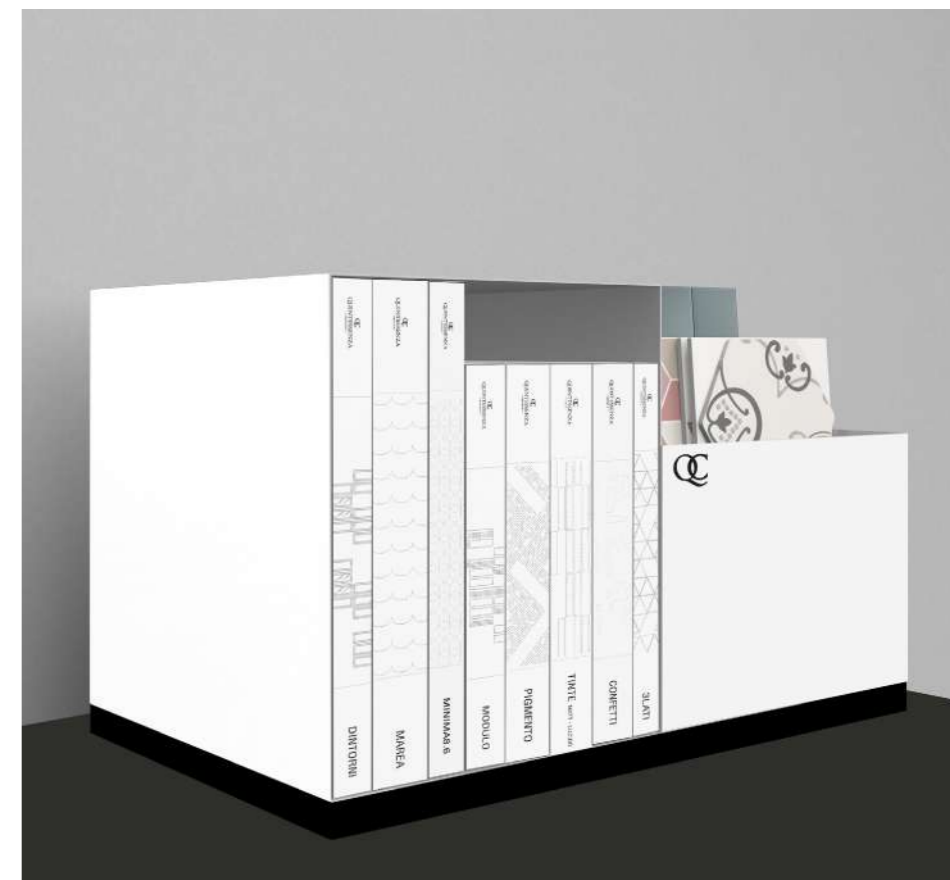

Box in metallo bianco.
Pensato per contenere i folder QC ed organizzarli in maniera ordinata. Può essere posizionato sul tavolo QC o su qualsiasi tavolo da lavoro. Un apposito anello/ring in metallo nero (3) permette di presentare il box folder (1) accoppiato al box pannelli (2).

White metal box.
Designed to hold QC folders and keep them in order. This can be positioned on the QC table or on any work top. A special black metal ring (3) allows the folder box (1) to be presented together with the panel box (2).