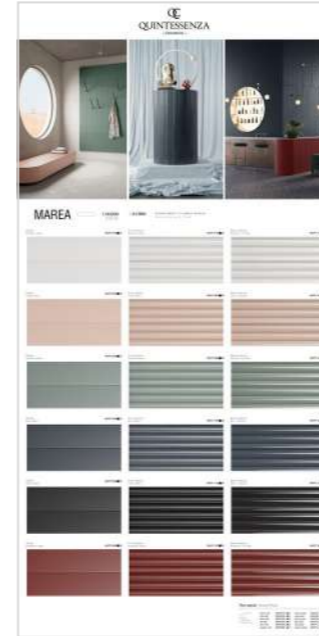

PANNELLI SINOTTICI SYNOPTIC PANELS

DIMENSIONI SIZES
L 100cm x H 200cm
39.37" x 78.74"

PREZZO PRICE
100,00 €

MAREA

Q/SINO2X1MAR

PIGMENTO

Q/SINO2X1PGM

DINTORNI

Q/SINO2X1DNT

MODULO

Q/SINO2X1MDL

Pannelli in legno nobilitato creati per presentare le collezioni QC, contengono: i campioni ceramici nei diversi colori e finiture, le principali infografiche ed alcuni ambienti. Generalmente vengono posizionati all'interno degli espositori e la misura standard è 100x200cm ma si possono realizzare pannelli ad hoc con misure personalizzate.

Synoptic laminated wood presentation panels that hold QC collection tile samples with different colours and finishes and display key infographics and environments. These panels are generally positioned in the display stands, so they have a standard size of 100x200cm, but panels with customised dimensions can be made to order.

CONFETTI

Q/SINO2X1CNF

TINTE

Q/SINO2X1TNT

3LATI

Q/SINO2X1TRL

RIQUADRI

Q/SINO2X1RQD

LOGICA

Q/SINO2X1LOG01

LOGICA

Q/SINO2X1LOG02