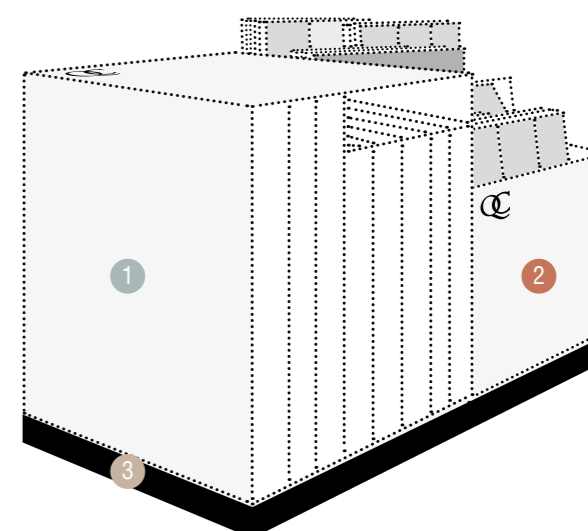

## BOX FOLDERS FOLDERS BOX

**DIMENSIONI SIZES**  
L 30cm x P 40cm x A 38cm  
L 11.8" x W 15.7" x H 14.7"

**PESO WEIGHT**  
KG 3,00

**CODICE CODE**  
BOX FOLDER Q/TAB.BOX1.MTL  
RING Q/TAB.RNG.MTL

**PREZZO PRICE**

1	BOX FOLDER	100,00 €
2	BOX PANNELLI	70,00 €
3	RING	32,00 €
<b>TOTALE TOTAL</b>		<b>202,00 €</b>

Box in metallo bianco.  
Pensato per contenere i folder QC ed organizzarli in maniera ordinata. Può essere posizionato sul tavolo QC o su qualsiasi tavolo da lavoro. Un apposito anello/ring in metallo nero (3) permette di presentare il box folder (1) accoppiato al box pannelli (2).