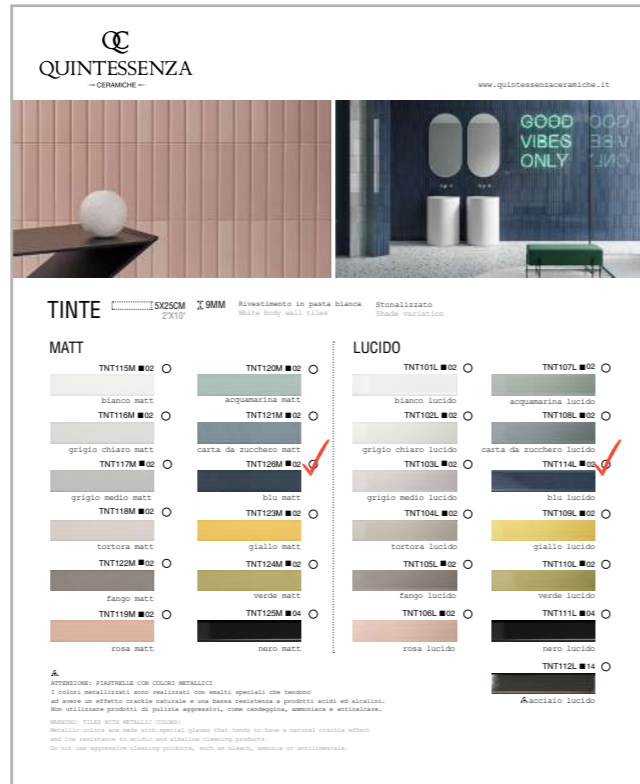

For the choice of cardboard panel and sample tiles, see page 16.  
For the choice of forex prints, see page 36.

## TOOLS

- 16 **PANNELLI IN CARTOTECNICA**  
CARDBOARD PANELS
- 24 **PEZZI SFUSI**  
LOOSE SAMPLES
- 30 **FOLDERS**  
FOLDERS
- 36 **STAMPE FOREX**  
FOREX PRINTS
- 40 **PANNELLI SINOTTICI**  
SYNOPTIC PANELS
- 44 **LEAFLETS**  
LEAFLETS
- 45 **CATALOGHI**  
CATALOGUES
- 46 **LOGHI QC**  
QC LOGOS

# PANNELLI CARTOTECNICA CARDBOARD PANELS

FRONTE FRONT

RETRO BACK

Il pannello in cartotecnica è uno strumento che permette di presentare in maniera semplice e veloce le collezioni QC. Utile perchè consente sia di toccare con mano il prodotto ceramico, sia di visualizzare le info principali come formato, gamma colori, finiture ecc. Le infografiche sono riportate sul retro, per identificare il prodotto basta guardare dove è stato apposto il check. ✓