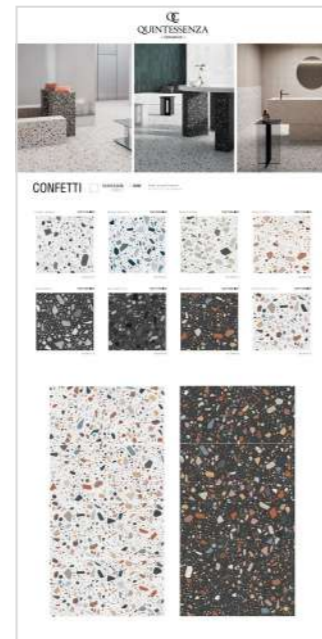

PANNELLI SINOTTICI SYNOPTIC PANELS

DIMENSIONI SIZES
L 100cm x H 200cm
39.37" x 78.74"

PREZZO PRICE
100,00 €

MAREA

Q/SINO2X1MAR

PIGMENTO

Q/SINO2X1PGM

DINTORNI

Q/SINO2X1DNT

MODULO

Q/SINO2X1MDL

Pannelli in legno nobilitato creati per presentare le collezioni QC, contengono: i campioni ceramici nei diversi colori e finiture, le principali infografiche ed alcuni ambienti. Generalmente vengono posizionati all'interno degli espositori e la misura standard è 100x200cm ma si possono realizzare pannelli ad hoc con misure personalizzate.

Synoptic laminated wood presentation panels that hold QC collection tile samples with different colours and finishes and display key infographics and environments. These panels are generally positioned in the display stands, so they have a standard size of 100x200cm, but panels with customised dimensions can be made to order.

CONFETTI

Q/SINO2X1CNF

TINTE

Q/SINO2X1TNT

3LATI

Q/SINO2X1TRL

RIQUADRI

Q/SINO2X1RQD

LOGICA

Q/SINO2X1LOG01

LOGICA

Q/SINO2X1LOG02