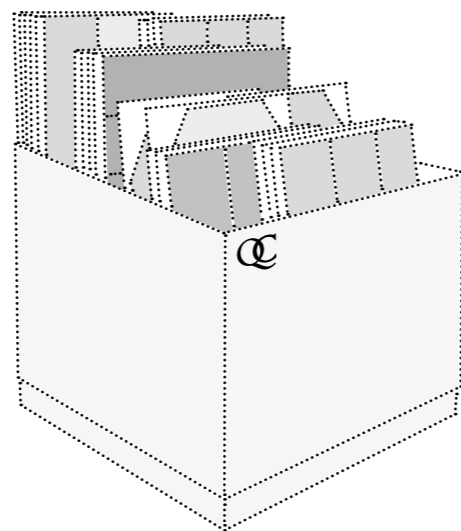

### DIMENSIONI SIZES

L 120cm x P 40cm x A 70cm  
L 47.2" x W 15.7" x H 27.6"

### DIMENSIONI SIZES

L 60cm x P 40cm x A 5cm  
L 23.6" x W 15.7" x H 2.0"

Per la scelta dei pannelli in cartotecnica e dei pezzi sfusi vedi da pag. 16.  
For the choice of cardboard panel and sample tiles, see page 16.

## BOX PANNELLI PANELS BOX

**DIMENSIONI SIZES**  
L 30cm x P 40cm x A 25cm  
L 11.8"x W 15.7" x H 9.8"

**PESO WEIGHT**  
KG 2,00

**CODICE CODE**  
Q/TAB.BOX2.MTL

**PREZZO PRICE**  
70,00 €

Box in metallo bianco.  
Ideato per contenere i pannelli in cartotecnica e/o i pezzi sfusi, può essere posizionato sul tavolo QC o su qualsiasi tavolo da lavoro.