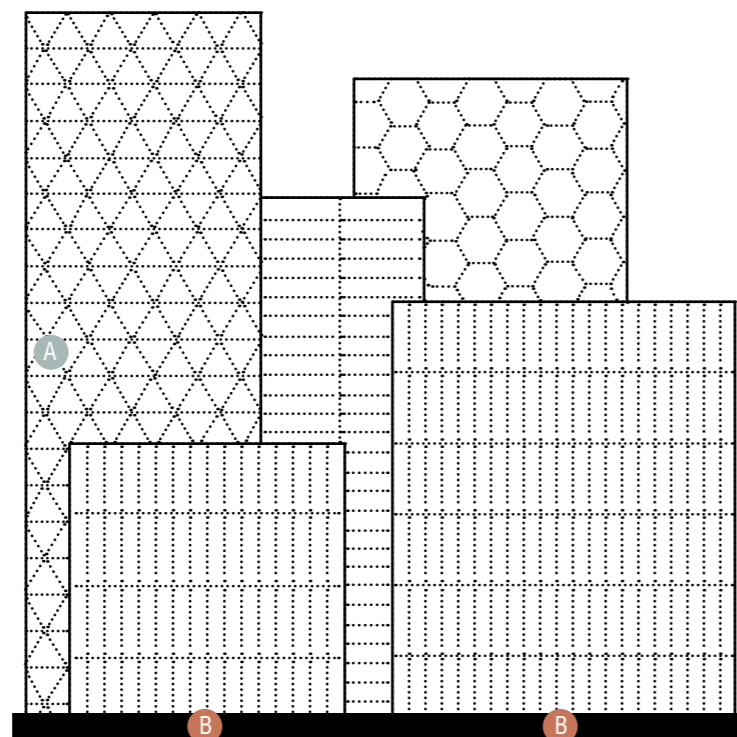

PANNELLI SU MISURA
MADE-TO-MEASURE PANELS

PANNELLI PANELS A

DIMENSIONI SIZES

su misura
made-to-measure

PREZZO PRICE

su richiesta
on demand

BASE-L B

Q/BAS.MTL.120

L 120cm x P 25cm x A 5cm
L 47.2"xW 9.8"xH 1.9"

PREZZO PRICE

19,00 €