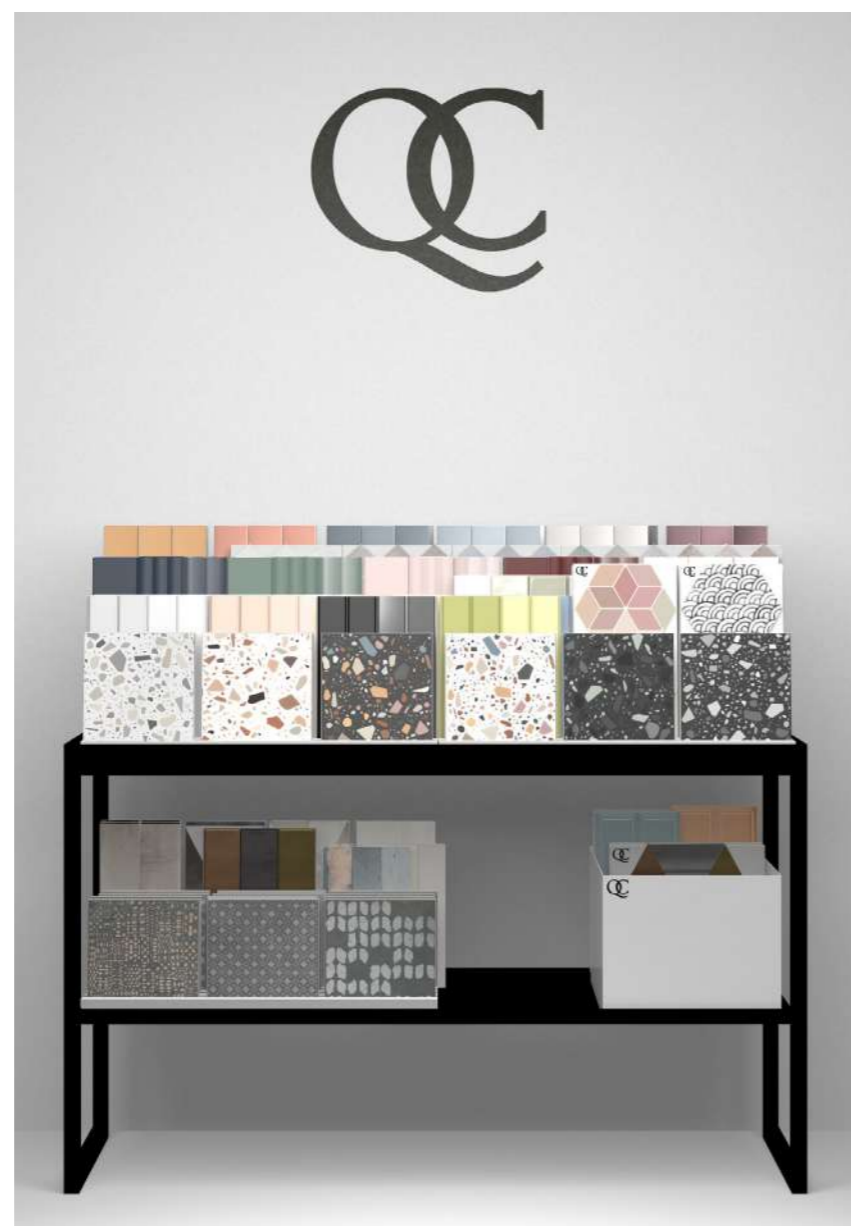

Tavolo in metallo composto da due ripiani e disponibile nel colore nero. Ideato per presentare le collezioni Quintessenza Ceramiche, può essere personalizzato con i nuovi strumenti di Merchandising, vedi pagine successive.

Black metal table with two shelves. Designed to present the Quintessenza Ceramiche collections, this can be customised with our new Merchandising tools, see the following pages.

Per la scelta dei pannelli in cartotecnica e dei pezzi sfusi vedi da pag. 16.
For the choice of cardboard panel and sample tiles, see page 16.