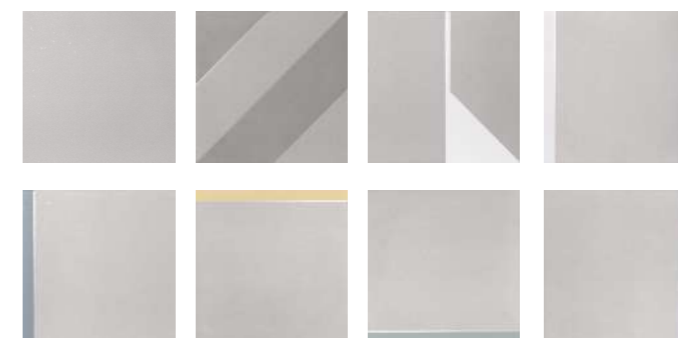

PEZZI SFUSI
LOOSE SAMPLES

LOGICA

CODICE CODE
Q/SETLOG

PESO WEIGHT
KG 6,66

PREZZO PRICE
11,00 €/SET