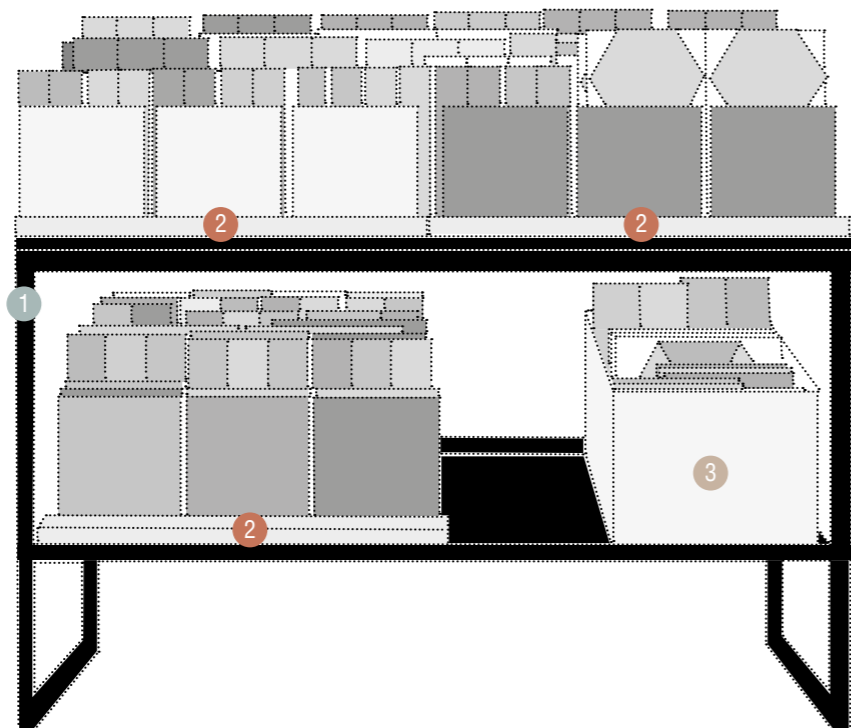

TAVOLO ESPOSITIVO QC QC TABLE DISPLAY

DIMENSIONI SIZES

L 120cm x P 40cm x A 70cm
L 47.2" x W 15.7" x H 27.6"

PESO WEIGHT

KG 23,00

CODICE CODE

Q/TAB.DSPLY.MTL

PREZZO PRICE

1	TAVOLO QC	580,00 €
2	BASE.9 INCAVI	90,00 € (X3)
3	BOX PANNELLI	70,00 €
TOTALE TOTAL		920,00 €

BASE.9 INCAVI BASE.9 SLOTS

DIMENSIONI SIZES

L 60cm x P 40cm x A 5cm
L 23.6" x W 15.7" x H 2.0"

PESO WEIGHT

KG 6,00

CODICE CODE

TAB.BASE9.CRB

PREZZO PRICE

90,00 €