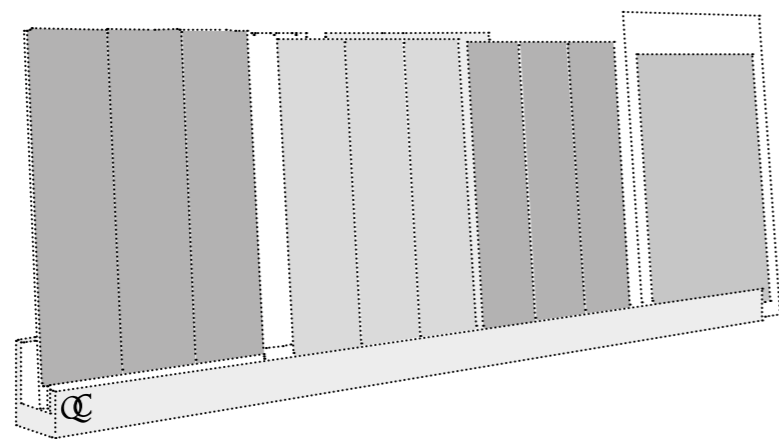

# MENSOLA SHELF

**DIMENSIONI SIZES**  
L 100cm x P 7cm x A 7cm  
L 33.4"x W 6.7" x H 1.6"

**PESO WEIGHT**  
KG 1,50

**CODICE CODE**  
Q/UP.MNS1

**PREZZO PRICE**  
21,00 €

Mensola in legno MDF/carb verniciato bianco, può contenere: i pannelli in cartotecnica, i pezzi sfusi e le stampe su forex.