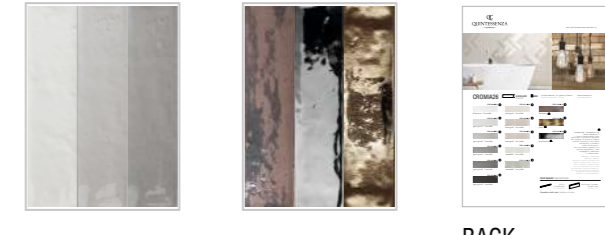

PANNELLI CARTOTECNICA
CARDBOARD PANELS

CODICE CODE
Q/SETPCTRQD

DIMENSIONI SIZES
L 26,8cm x A 26,8cm
L 10.5" x H 10.5"

PESO WEIGHT
6,50 KG/SET

PREZZO PRICE
21,00 €/SET

RIQUADRI

BACK

PANNELLI CARTOTECNICA
CARDBOARD PANELS

CODICE CODE
Q/SETPCTLGN

DIMENSIONI SIZES
L 18,2cm x A 30cm
L 7.2" x H 11.8"

PESO WEIGHT
4,80 KG/SET

PREZZO PRICE
16,00 €/SET

LEGNETTI

BACK

PANNELLI CARTOTECNICA
CARDBOARD PANELS

CODICE CODE
Q/SETPCTMIN

DIMENSIONI SIZES
L 17,3cm x A 30,1cm
L 6.8" x H 11.8"

PESO WEIGHT
4,50 KG/SET

PREZZO PRICE
21,00 €/SET

MINIMA8.6

BACK

PANNELLI CARTOTECNICA
CARDBOARD PANELS

CODICE CODE
Q/SETPCTCRV

DIMENSIONI SIZES
L 19,9cm x A 26,9cm
L 7.8" x H 10.6"

PESO WEIGHT
4,50 KG/SET

PREZZO PRICE
21,00 €/SET

CROMIA26

BACK

PANNELLI CARTOTECNICA
CARDBOARD PANELS

CODICE CODE
Q/SETPCTPRT

DIMENSIONI SIZES
L 15,5cm x A 25cm
L 6.1" x H 9.8"

PESO WEIGHT
2,10 KG/SET

PREZZO PRICE
16,00 €/SET

PORTICCIOLO

BACK

PANNELLI CARTOTECNICA
CARDBOARD PANELS

CODICE CODE
Q/SETPCTGVS

DIMENSIONI SIZES
L 19,9cm x H 26,9cm
7.8" x 10.6"

PESO WEIGHT
1,80 KG/SET

PREZZO PRICE
8,00 €/SET

GENESI

BACK