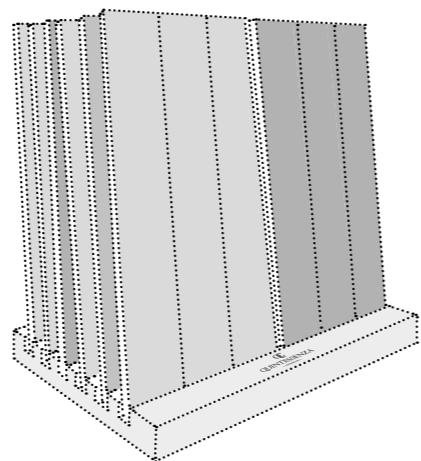

BASE.6 INCAVI
BASE.6 SLOTS

DIMENSIONI SIZES
L 38cm x P 26,5cm x A 2,5cm
L 14.9" x W 10.4" x H 0.1"

CODICE CODE
Q/BASE6.CARB

PREZZO BASE VUOTA PRICE EMPTY BASE
19,00 €