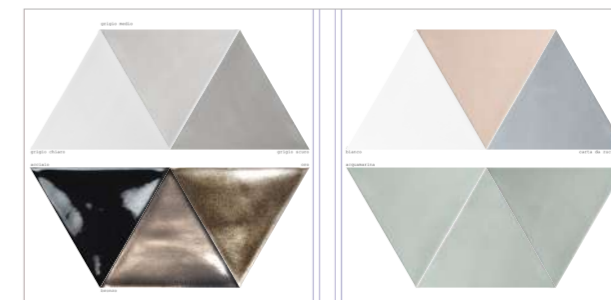

INTERNO INSIDE