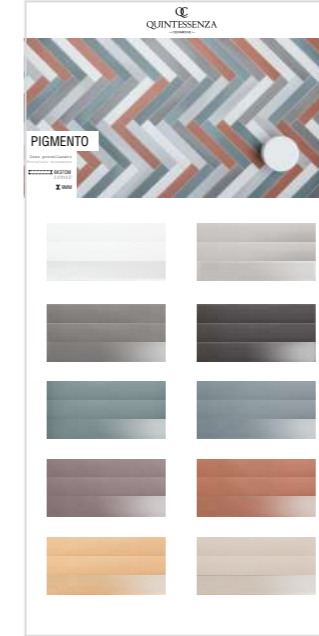

PANNELLI SINOTTICI SYNOPTIC PANELS

DIMENSIONI SIZES
L 100cm x H 200cm
39.37" x 78.74"

PREZZO PRICE
100,00 €

MAREA

Q/SINO2X1MAR

PIGMENTO

Q/SINO2X1PGM

DINTORNI

Q/SINO2X1DNT

MODULO

Q/SINO2X1MDL

Pannelli in legno nobilitato creati per presentare le collezioni QC, contengono: i campioni ceramici nei diversi colori e finiture, le principali infografiche ed alcuni ambienti. Generalmente vengono posizionati all'interno degli espositori e la misura standard è 100x200cm ma si possono realizzare pannelli ad hoc con misure personalizzate.

Synoptic laminated wood presentation panels that hold QC collection tile samples with different colours and finishes and display key infographics and environments. These panels are generally positioned in the display stands, so they have a standard size of 100x200cm, but panels with customised dimensions can be made to order.

CONFETTI

Q/SINO2X1CNF

TINTE

Q/SINO2X1TNT

3LATI

Q/SINO2X1TRL

RIQUADRI

Q/SINO2X1RQD

LOGICA

Q/SINO2X1LOG01

LOGICA

Q/SINO2X1LOG02