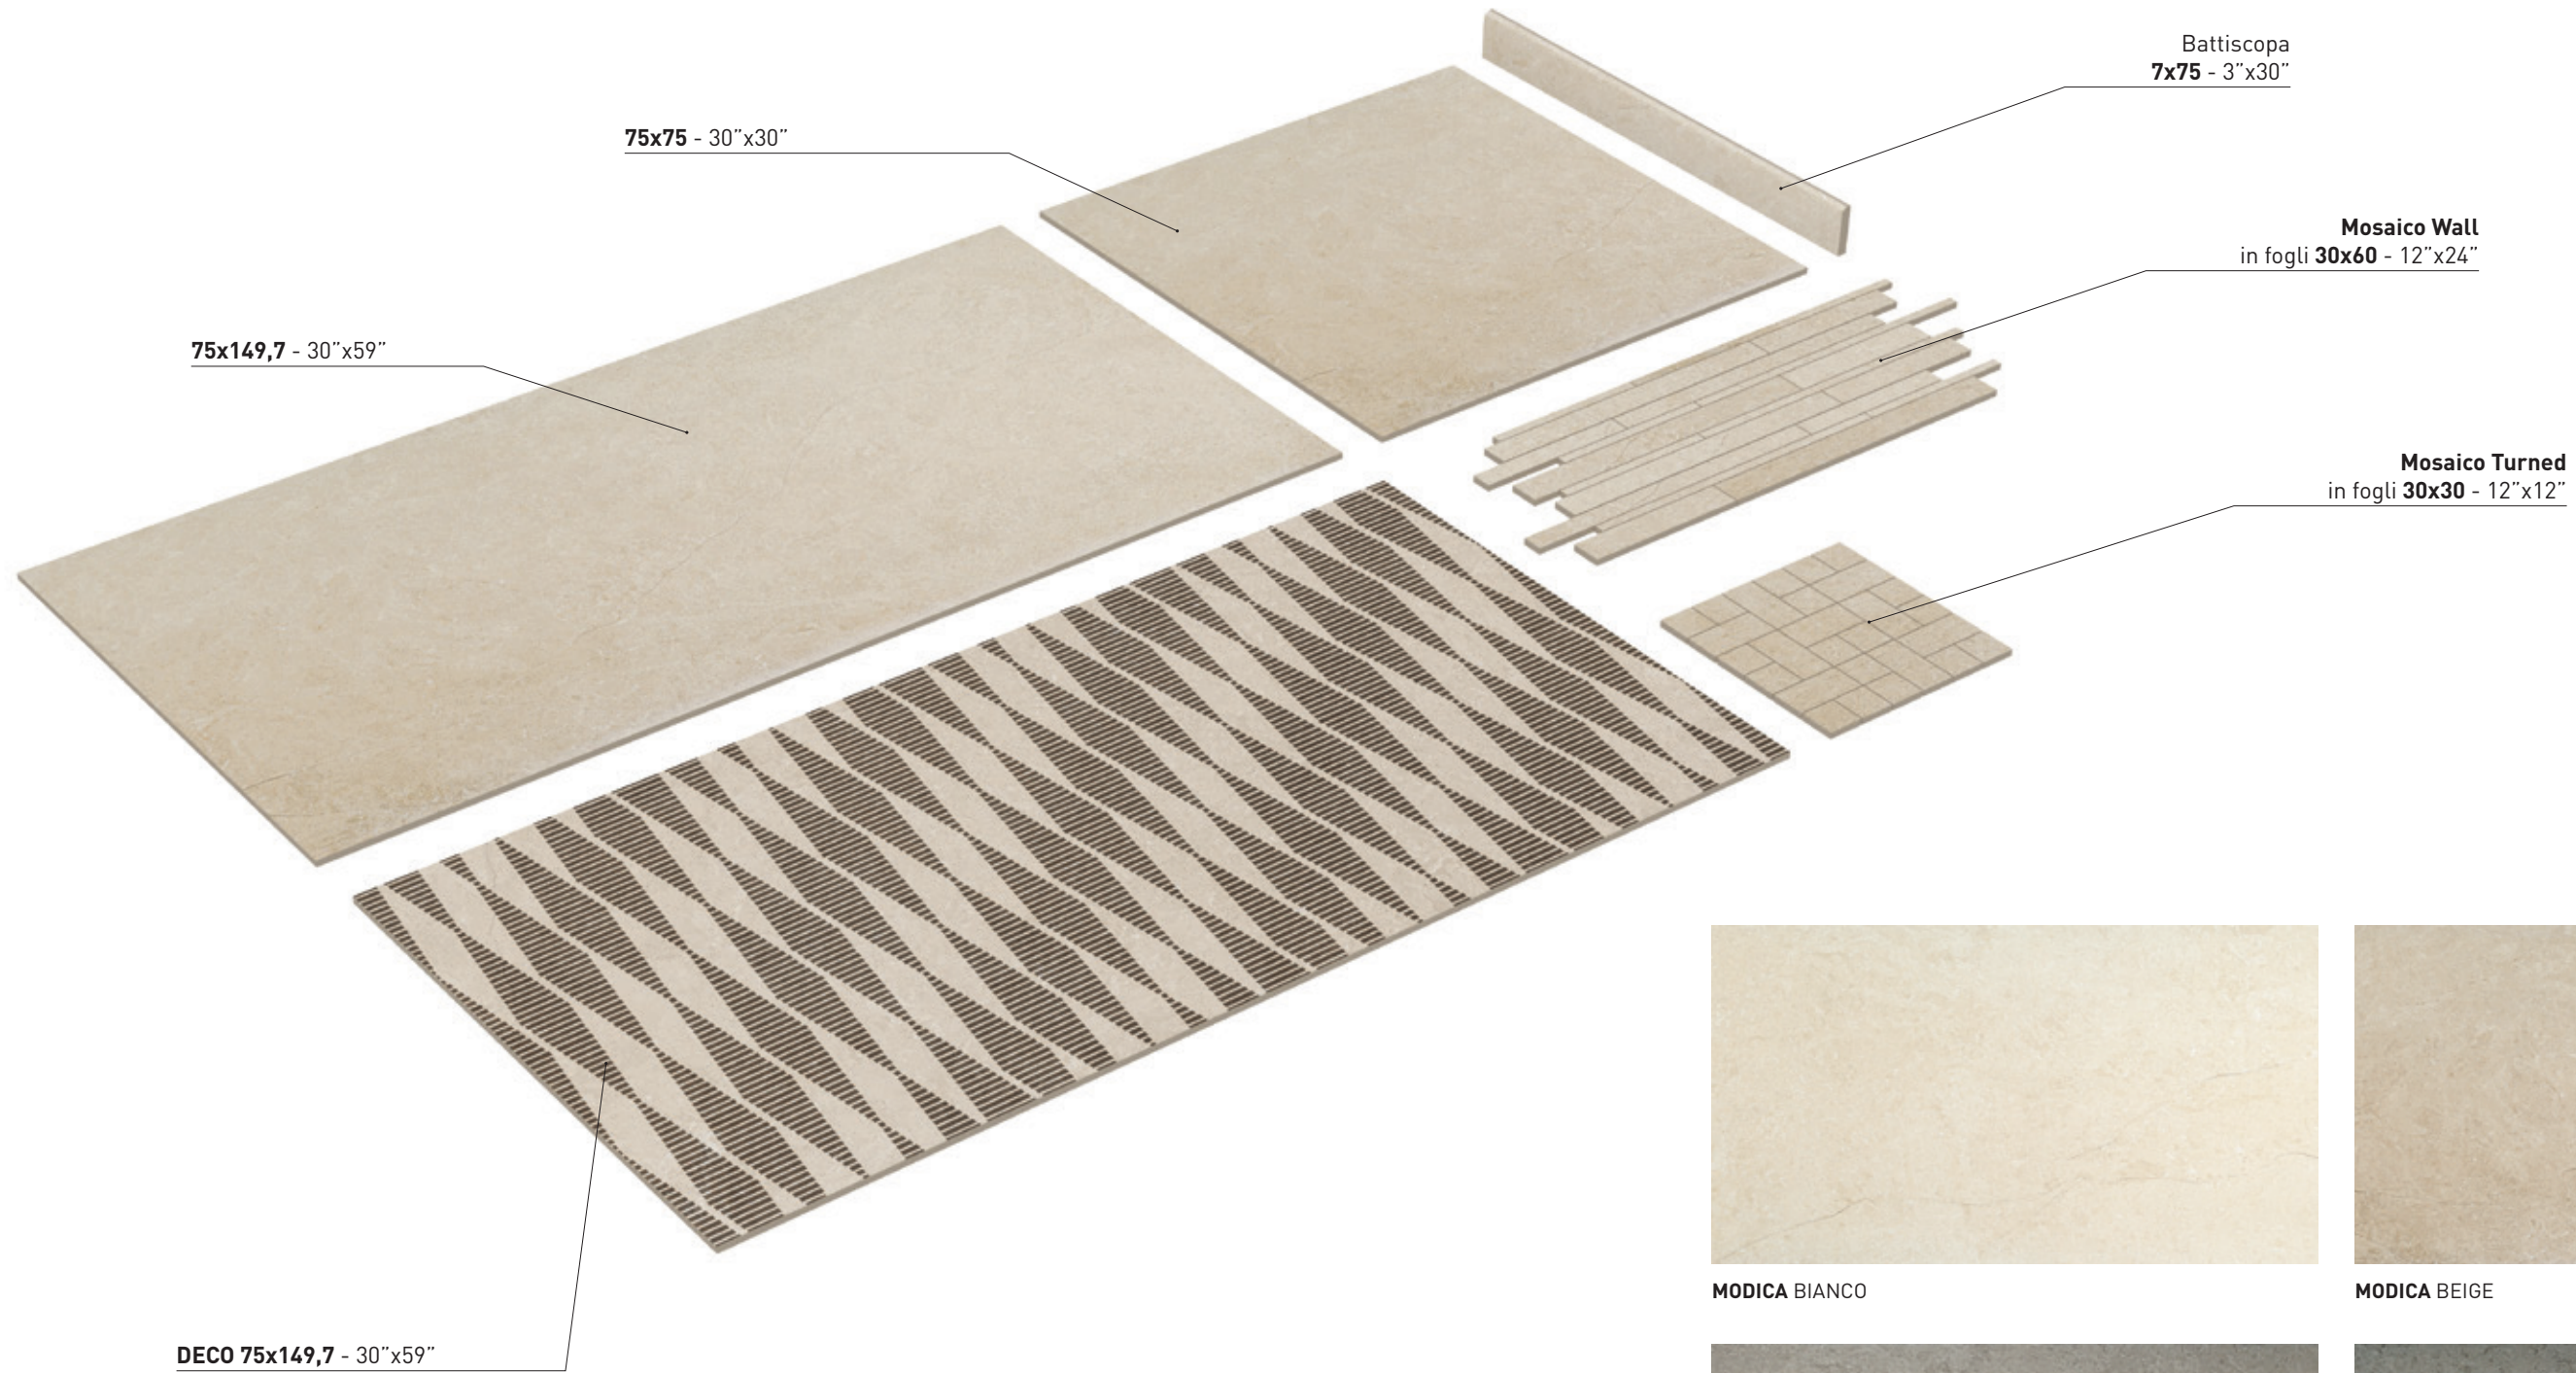

MODICA/gres++

MODICA BIANCO