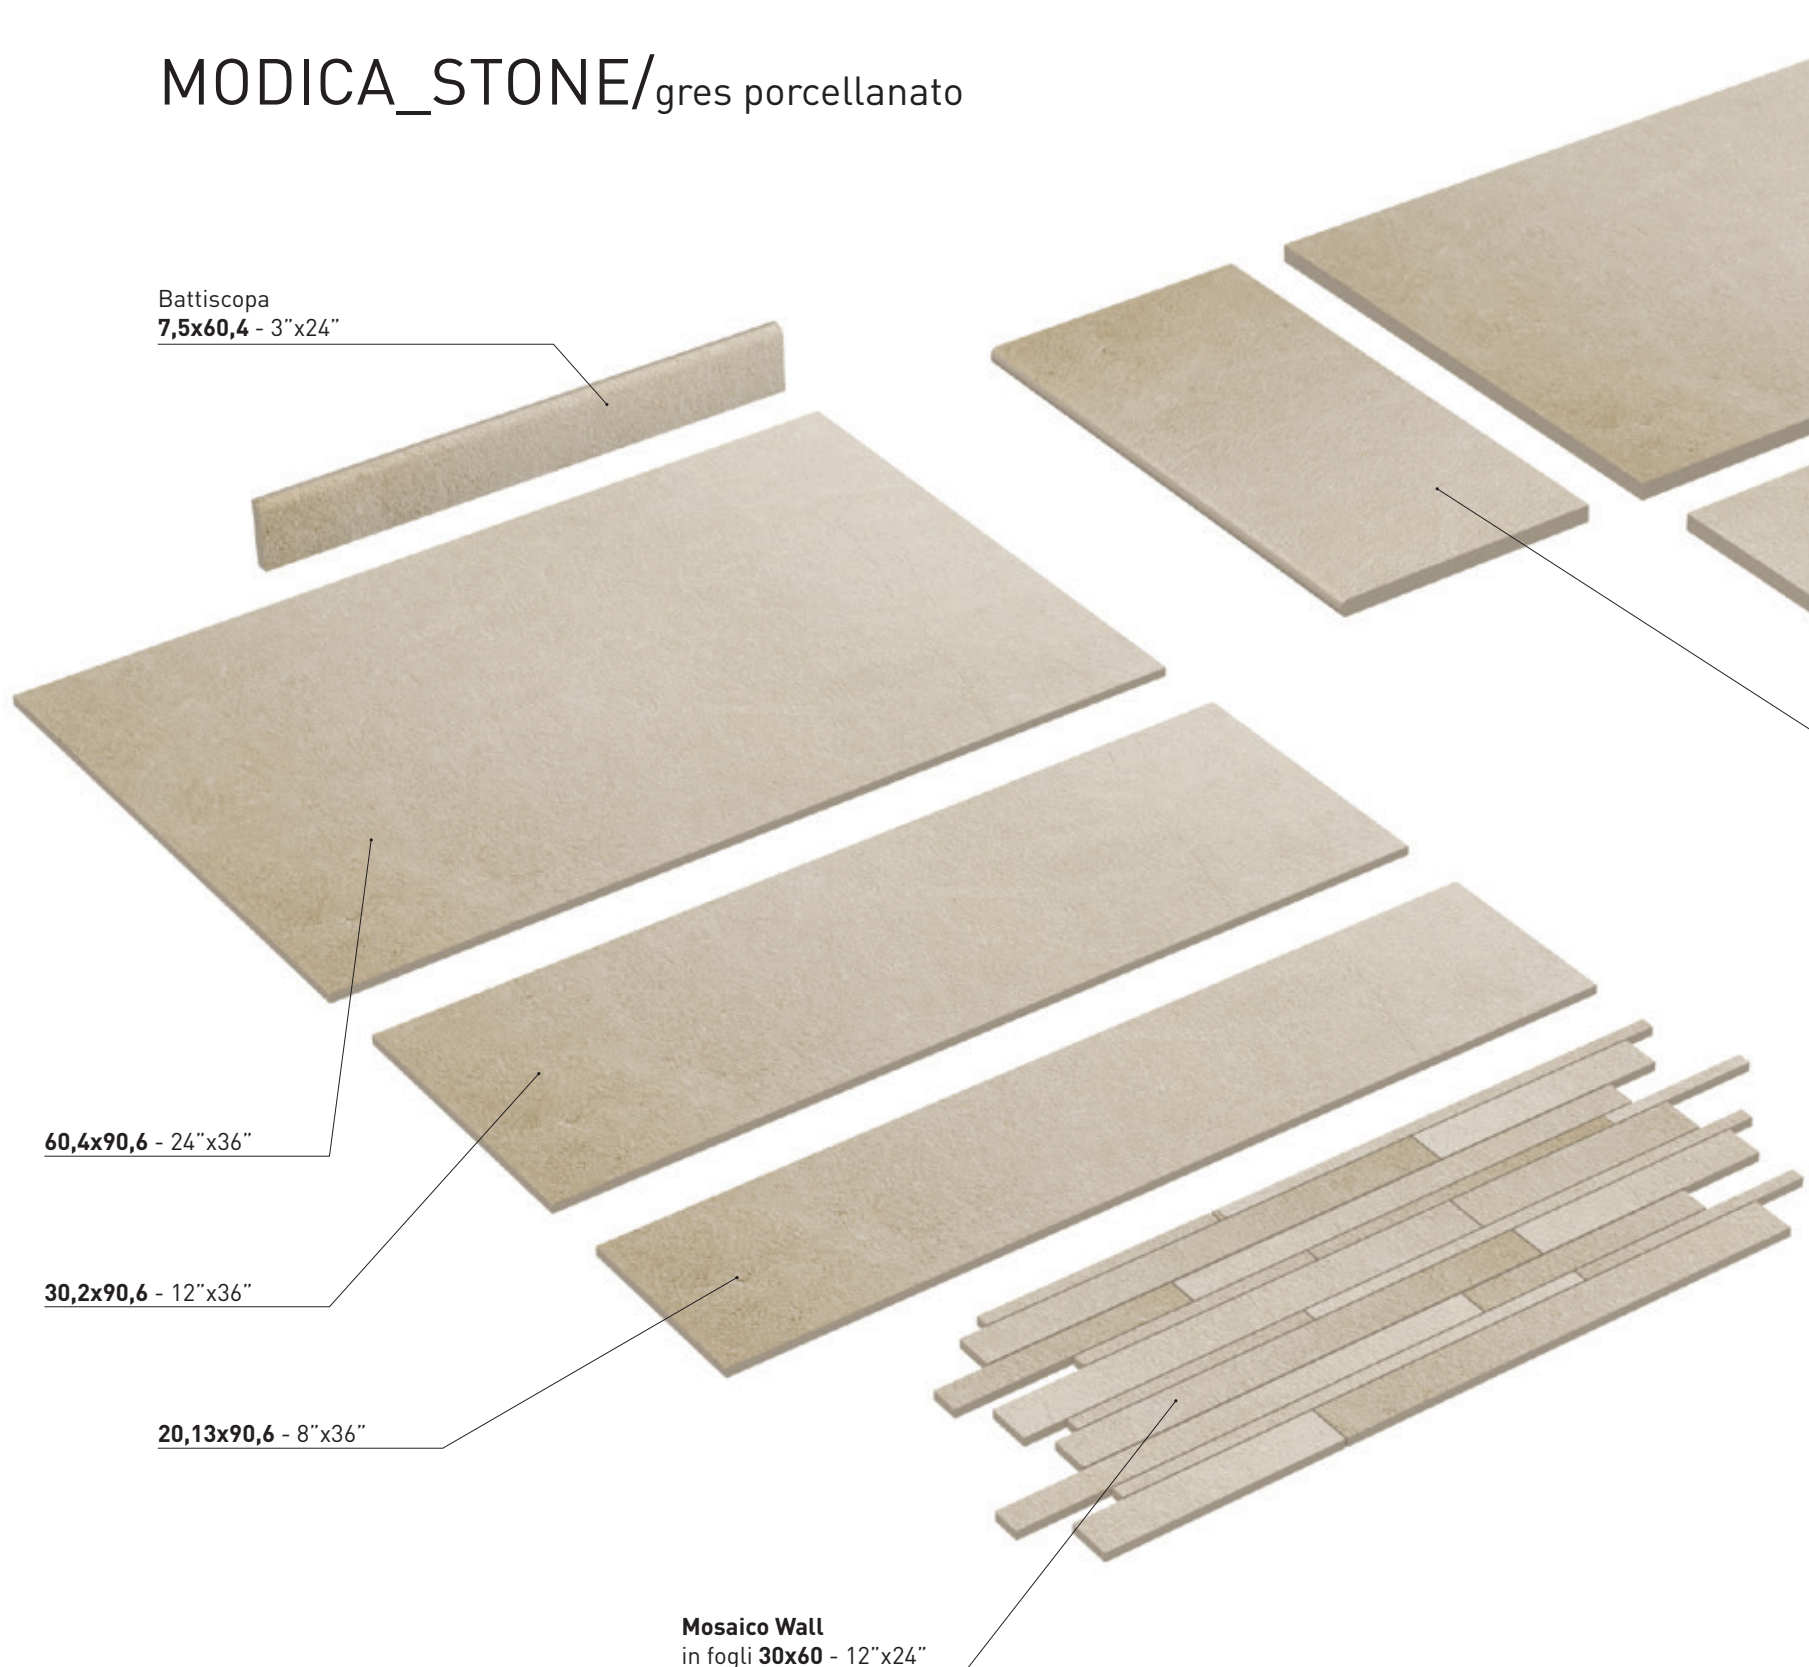

MODICA_STONE/gres porcellanato

gresx2 gres++

Esterno/Rettificato - Outdoor/Rectified
Bianco / Beige / Grigio Chiaro

(60,4x90,6 - Elemento Bordo Tondo 30x60,4 - Elemento Bordo Becco 30x60,4)

MODICA_STONE BIANCO