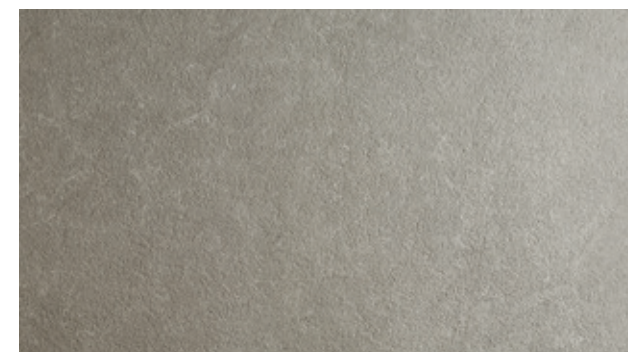

MODICA_STONE GRIGIO CHIARO