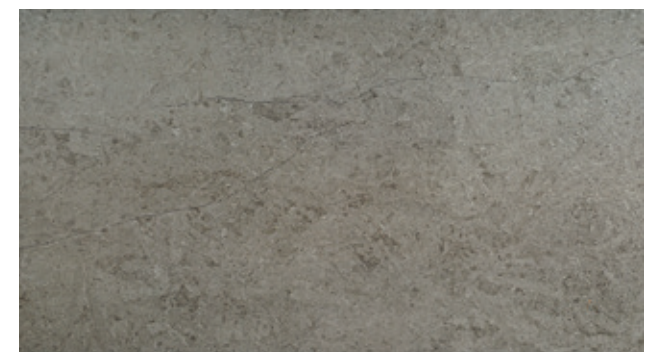

MODICA BEIGE

MODICA GRIGIO SCURO