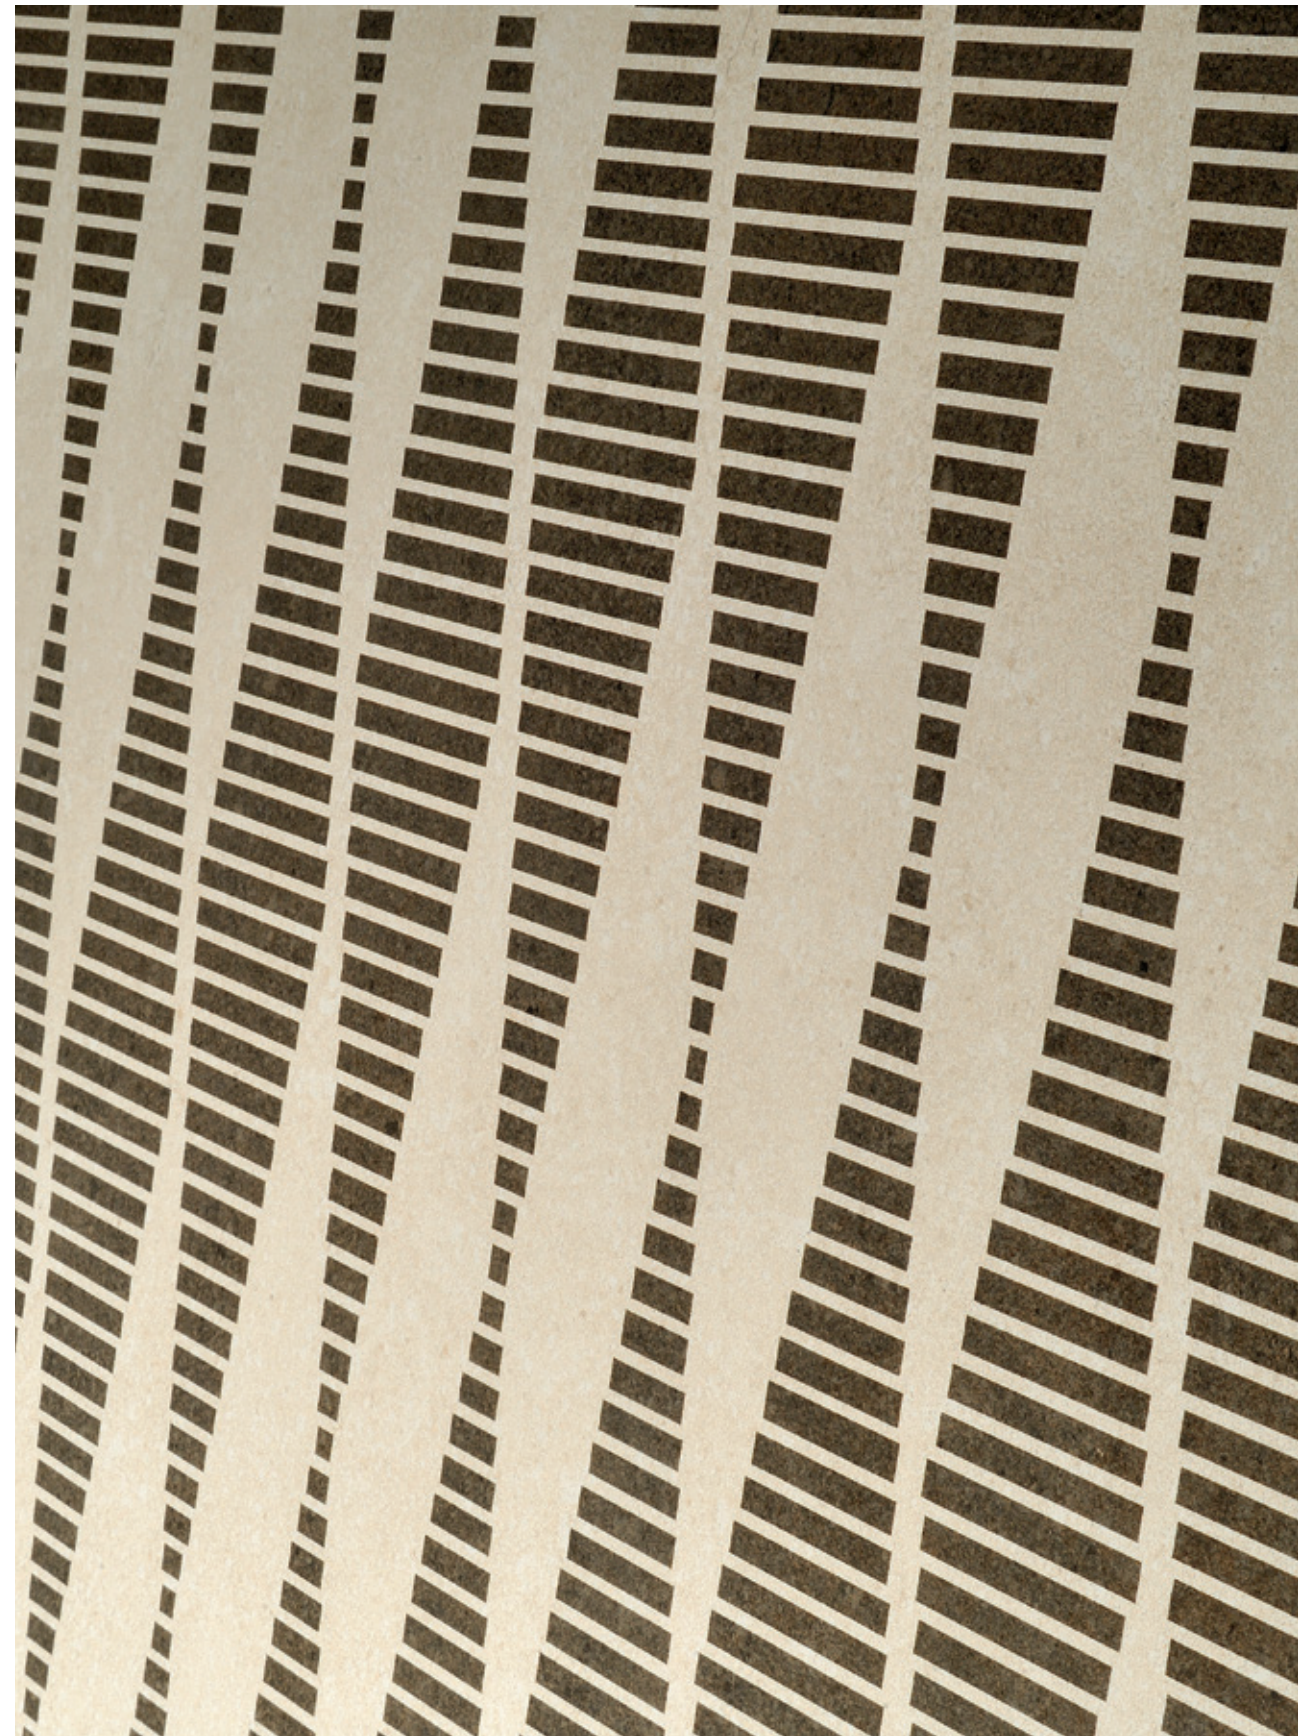

—
Beige 75x149,7 - 30"x59" Naturale/Rettificato
Beige 75x149,7 - 30"x59" Lucidato/Rettificato

Deco Beige 75x149,7 - 30"x59" Naturale/Rettificato