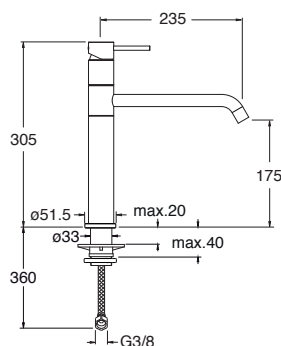

51 cromo

CRICR15916P00

CRI KQ 512

ORDINABILE DA /
ORDER STARTING FROM:
01/06/2021

- IT Miscelatore monoforo per cucina da piano, con miscelazione meccanica monocomando frontale e corpo orientabile
- DE Einloch Einhebel Spültischmischer mit drehbarem Körper
- FR Mitigeur évier monotrou, avec poignée monocommande frontale et corps orientable
- EN Single lever kitchen mixer with front lever. Swivel body
- ES Mezclador monobloc para cocina a repisa con mezclador monomando frontal y caño orientable
- RU Однорычажный смеситель для кухни с передним рычагом