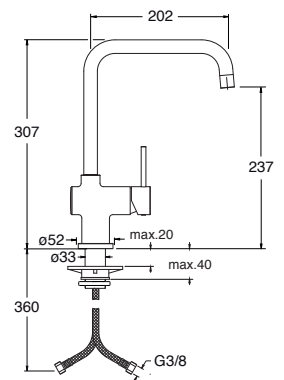

ORDINABILE DA /
ORDER STARTING FROM:
01/06/2021

- IT Miscelatore monoforo per cucina da piano, con miscelazione meccanica monocomando laterale destra
- DE Einloch Einhebel Spültischmischer mit seitliche Bedienung
- FR Mitigeur évier monotrou, avec poignée monocommande latérale à droite
- EN Single lever kitchen mixer with ride side lever
- ES Mezclador monobloc para cocina a repisa, mezcla mecánica monomando lateral derecho derecha
- RU Однорычажный смеситель для кухни с правосторонним рычагом

51 cromo

ENERGY SAVING