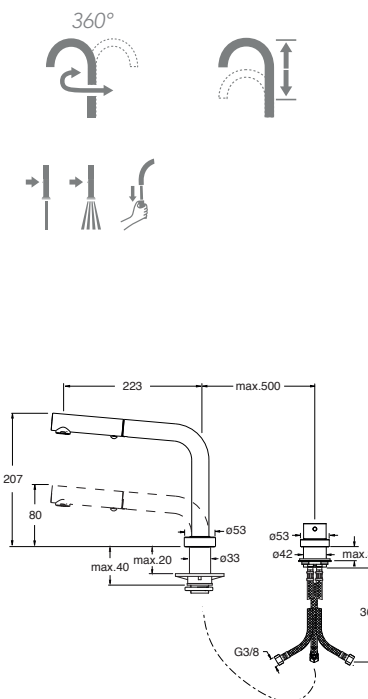

51 cromo

CRICR15916P00

CRI KT 524

ORDINABILE DA /
ORDER STARTING FROM:
01/06/2021

- IT Miscelatore 2 fori per cucina da piano, con miscelazione meccanica monocomando frontale e doccetta estraibile 2 getti
- DE 2-Loch Einhebel Spültischmischer mit ausziehbarer 2-Strahl Handbrause
- FR Mitigeur évier 2 trous, avec poignée monocommande frontale et douchette double-jet extractible
- EN 2-hole mixer for kitchen, with front single lever and pull-out hand shower 2 jets
- ES Mezclador 2 agujeros par cocina a repisad con mezclador mecanico monomando frontal y duchita extraible 2 chorros
- RU Однорычажный смеситель для кухни на 2 отверстия с правосторонним рычагом и выдвигаемым изливом - 2 струями

51 cromo

CRICR15916P00

CRI KT 500

ORDINABILE DA /
ORDER STARTING FROM:
01/06/2021

- IT Miscelatore monoforo per cucina da piano, con miscelazione meccanica monocomando laterale destra e doccetta estraibile 2 getti
- DE Einloch Einhebel Spültischmischer, seitliche Bedienung mit ausziehbarer 2-Strahl Handbrause
- FR Mitigeur évier monotrou, avec poignée monocommande latérale à droite et douchette double-jet extractible
- EN Single lever kitchen mixer with ride side lever and pull-out hand shower 2 jets
- ES Mezclador monobloc para cocina a repisa, mezcla mecánica monomando lateral derecha con duchita extraíble 2 chorros
- RU Однорычажный смеситель для кухни с правосторонним рычагом и выдвижным изливом - 2 струями

51 cromo

ENERGY SAVING

 CRICR16492Q00

CRI KT 510

ORDINABILE DA /
ORDER STARTING FROM:
01/06/2021

- IT Miscelatore monoforo per cucina da piano, con miscelazione meccanica monocomando laterale destra
- DE Einloch Einhebel Spültischmischer mit seitliche Bedienung
- FR Mitigeur évier monotrou, avec poignée monocommande latérale à droite
- EN Single lever kitchen mixer with ride side lever
- ES Mezclador monobloc para cocina a repisa, mezcla mecánica monomando lateral derecho derecha
- RU Однорычажный смеситель для кухни с правосторонним рычагом