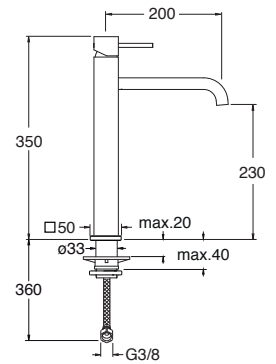

CRI KQ 512

ORDINABILE DA /
ORDER STARTING FROM:
01/06/2021

- IT Miscelatore monoforo per cucina da piano, con miscelazione meccanica monocomando frontale e corpo orientabile
- DE Einloch Einhebel Spültischmischer mit drehbarem Körper
- FR Mitigeur évier monotrou, avec poignée monocommande frontale et corps orientable
- EN Single lever kitchen mixer with front lever. Swivel body
- ES Mezclador monobloc para cocina a repisa con mezclador monomando frontal y caño orientable
- RU Однорычажный смеситель для кухни с передним рычагом

51 cromo