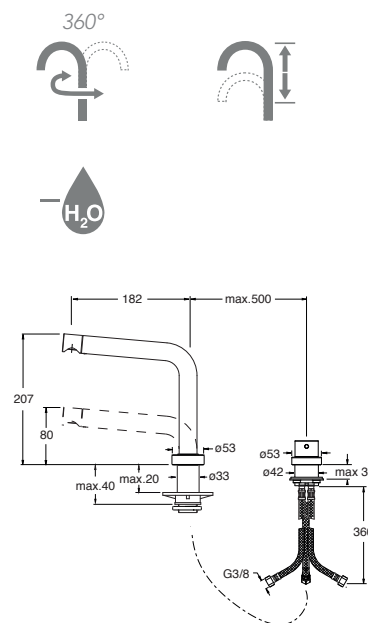

Kitchen Contemporary Lines

CRI KT 504

ORDINABILE DA /
ORDER STARTING FROM:
01/06/2021

- IT Miscelatore 2 fori per cucina da piano, con miscelazione meccanica monocomando frontale
- DE 2-Loch Einhebel Spültischmischer
- FR Mitigeur évier 2 trous, avec poignée monocommande frontale
- EN 2-hole mixer for kitchen, with front single lever
- ES Mezclador 2 agujeros para cocina a repisad con mezclador mecanico monomando frontal
- RU Однорычажный смеситель для кухни на 2 отверстия

51 cromo

CRICR15916P00

CRI KT 524

ORDINABILE DA /
ORDER STARTING FROM:
01/06/2021

- IT Miscelatore 2 fori per cucina da piano, con miscelazione meccanica monocomando frontale e doccetta estraibile 2 getti
- DE 2-Loch Einhebel Spültischmischer mit ausziehbarer 2-Strahl Handbrause
- FR Mitigeur évier 2 trous, avec poignée monocommande frontale et douchette double-jet extractible
- EN 2-hole mixer for kitchen, with front single lever and pull-out hand shower 2 jets
- ES Mezclador 2 agujeros par cocina a repisad con mezclador mecanico monomando frontal y duchita extraible 2 chorros
- RU Однорычажный смеситель для кухни на 2 отверстия с правосторонним рычагом и выдвигаемым изливом - 2 струями