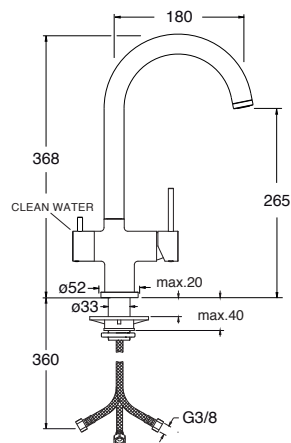

Kitchen Contemporary Lines

CRI KT 540

ORDINABILE DA /
ORDER STARTING FROM:
01/06/2021

- IT Miscelatore monoforo CLEAN WATER per cucina da piano, con miscelazione meccanica monocomando laterale destra e comando indipendente per acqua depurata
- DE Einloch Einhebel Spültischmischer CLEAN WATER, seitliche Bedienung und unabhängige Bedienung für gereinigtes Wasser.
- FR Mitigeur évier monotrou CLEAN WATER avec poignée monocommande latérale à droite et commande indépendante pour eau dépurée
- EN Single lever kitchen mixer with side lever for mixing, and independent control for purified water left side
- ES Mezclador monobloc CLEAN WATER para cocina a repisa, mezcla mecánica monomando lateral derecha derecha y mando independiente para agua depurada
- RU Однорычажный смеситель для кухни с правосторонним рычагом и выходом на фильтр для питьевой воды

51 cromo

CRICR16492Q00

CRI KT 523

ORDINABILE DA /
ORDER STARTING FROM:
01/06/2021

- IT Miscelatore monoforo per cucina da piano, con miscelazione meccanica monocomando frontale
- DE Einloch Einhebel Spültischmischer
- FR Mitigeur évier monotrou, avec poignée monocommande frontale
- EN Single lever kitchen mixer with front lever
- ES Mezclador monobloc para cocina a repisa con mezclador monomando frontal
- RU Однорычажный смеситель для кухни с передним рычагом

51 cromo

CRICR15916P00