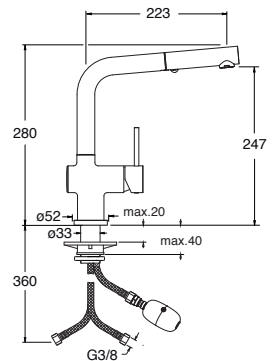

ORDINABILE DA /
ORDER STARTING FROM:
01/06/2021

- IT Miscelatore monoforo per cucina da piano, con miscelazione meccanica monocomando laterale destra e doccetta estraibile 2 getti
- DE Einloch Einhebel Spültischmischer, seitliche Bedienung mit ausziehbarer 2-Strahl Handbrause
- FR Mitigeur évier monotrou, avec poignée monocommande latérale à droite et douchette double-jet extractible
- EN Single lever kitchen mixer with ride side lever and pull-out hand shower 2 jets
- ES Mezclador monobloc para cocina a repisa, mezcla mecánica monomando lateral derecha con duchita extraíble 2 chorros
- RU Однорычажный смеситель для кухни с правосторонним рычагом и выдвижным изливом - 2 струями

51 cromo

ENERGY SAVING