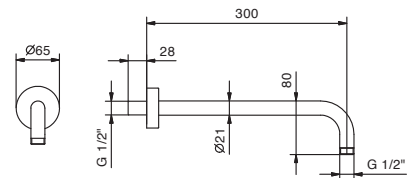

Art. 8027

Shower arm

- 30 cm long
- round backplate
- wall-mount
- 1/2" inlet

Chrome	86 02 8027
Matt Black	86 13 8027
Nickel PVD	86 95 8027
Matt Gun Metal PVD	86 P5 8027
Matt British Gold PVD	86 P6 8027
Matt Copper PVD	86 P9 8027
Pure Brass PVD	86 Q7 8027
Raw Metal PVD	86 Q8 8027