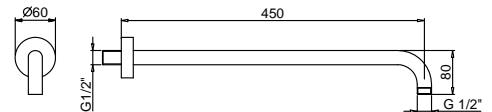

OPTIONAL Built-in part for plasterboard

Art. W046 91 00 W046

Art. 8028

Shower arm

- 45 cm long
- round backplate
- wall-mount
- 1/2" inlet

Chrome	86 02 8028
Matt Black	86 13 8028
Nickel PVD	86 95 8028
Matt Gun Metal PVD	86 P5 8028
Matt British Gold PVD	86 P6 8028
Matt Copper PVD	86 P9 8028
Pure Brass PVD	86 Q7 8028
Raw Metal PVD	86 Q8 8028