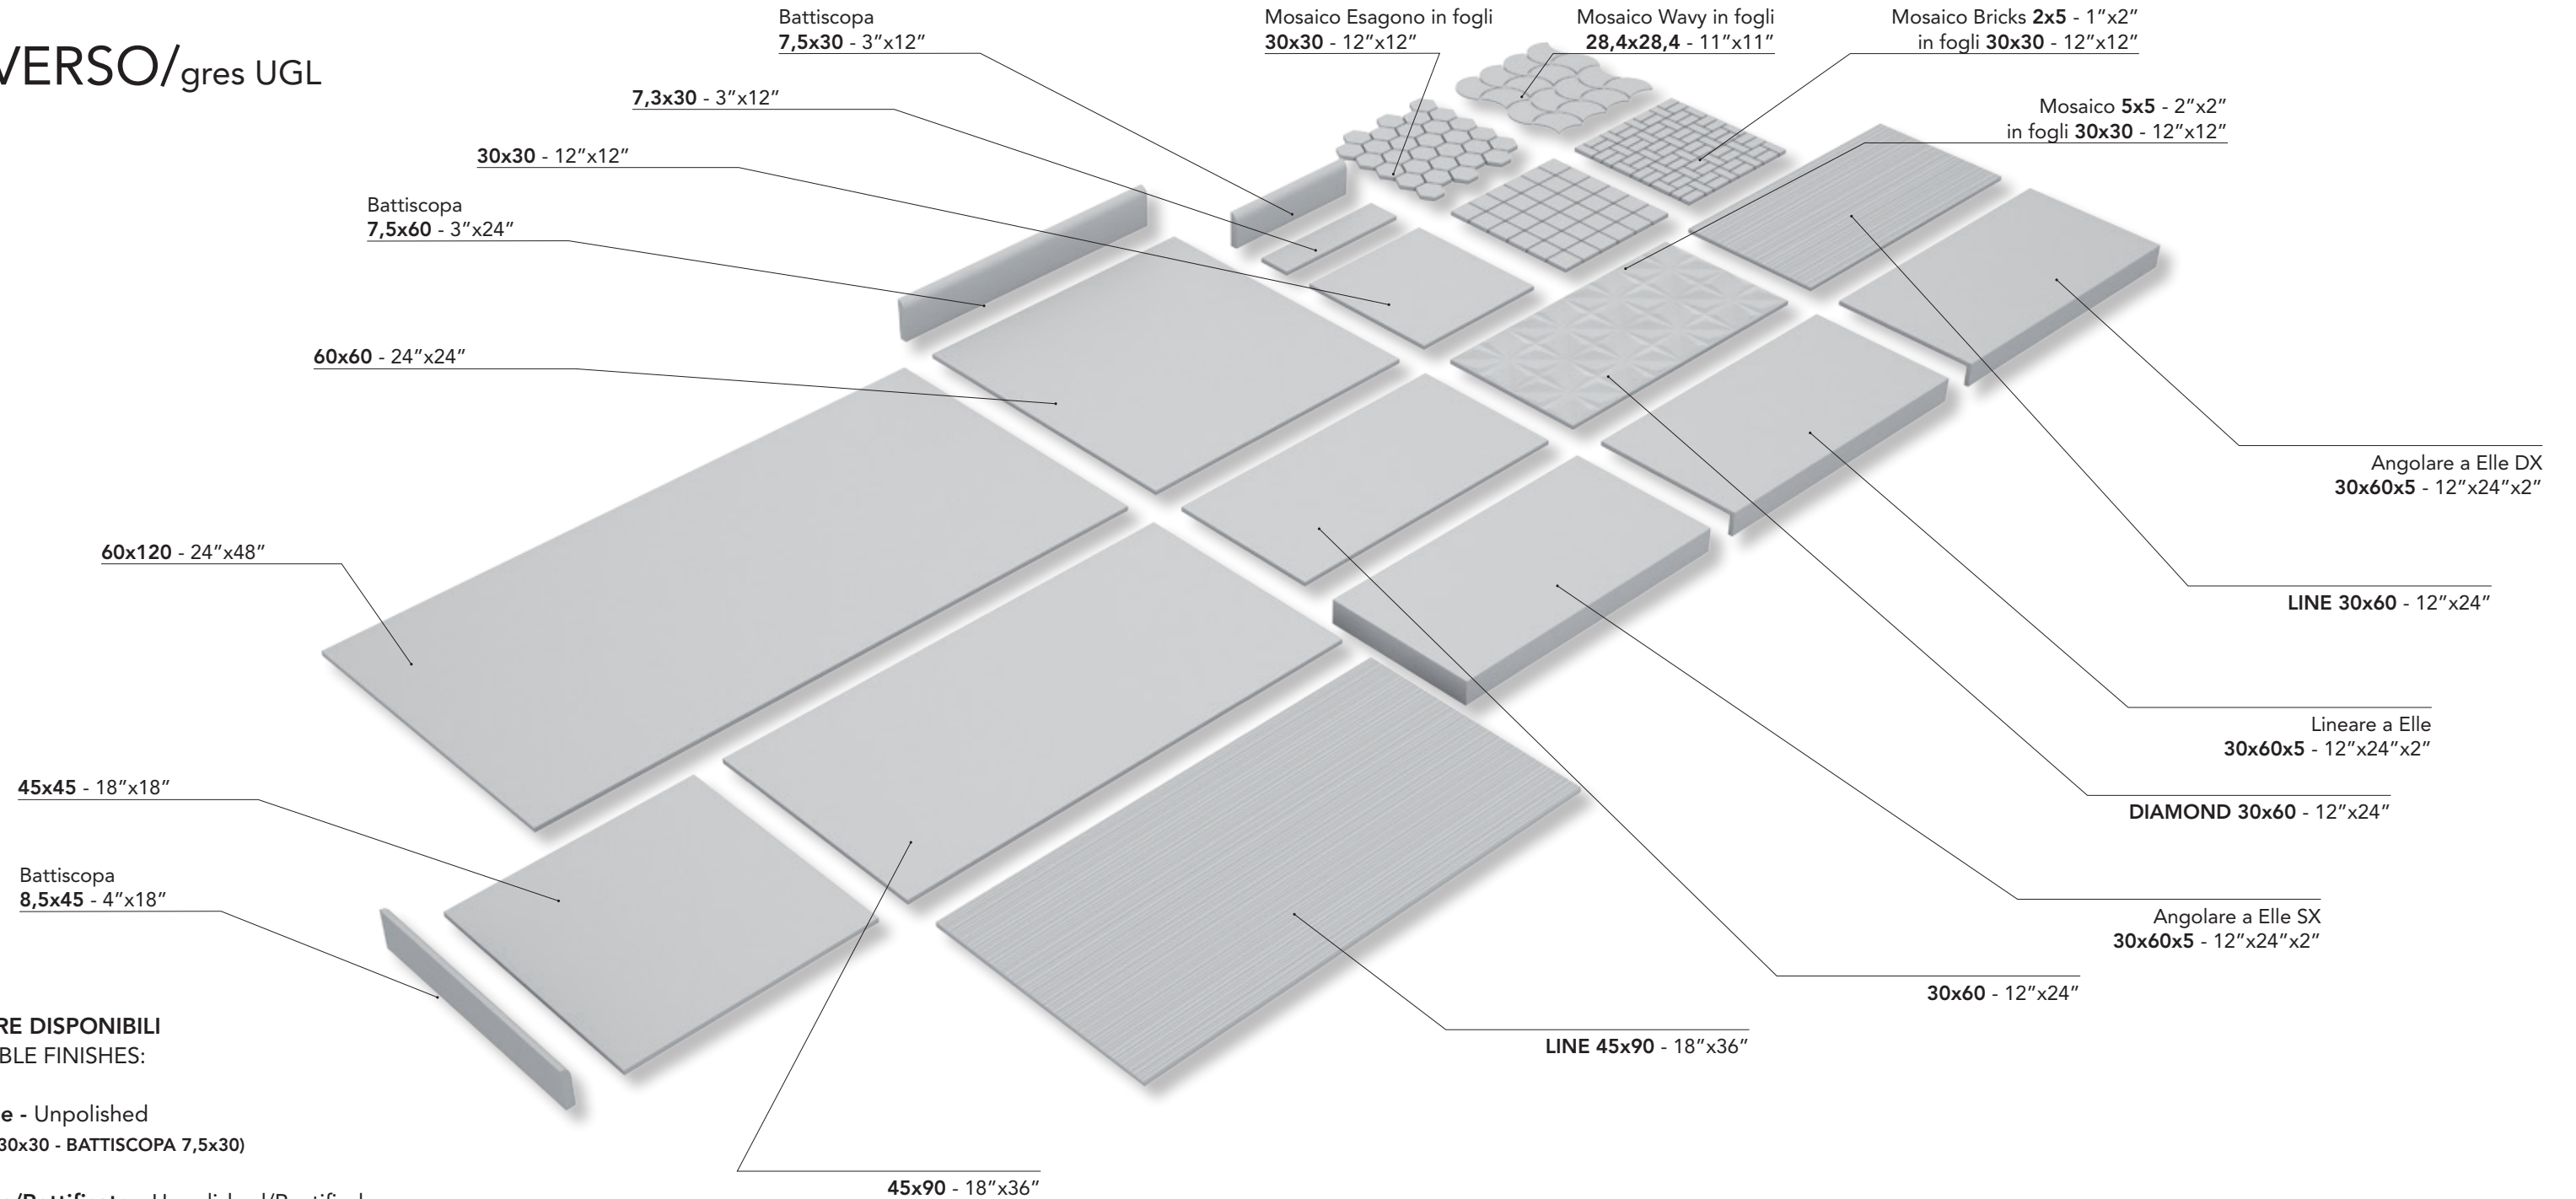

REVERSO/gres UGL

FINITURE DISPONIBILI
AVAILABLE FINISHES:

Naturale - Unpolished
(30x60 - 30x30 - BATTISCOPA 7,5x30)

Naturale/Rettificato - Unpolished/Rectified
(60x120 - 60x60 - 45x90 - 45x45 - 30x60 - 7,3x30 - LINE 45x90 - LINE 30x60 - DIAMOND 30x60
MOSAICO 5x5 - MOSAICO BRICK - MOSAICO ESGONO - MOSAICO WAVY
BATTISCOPA 7,5x60/8,5x45 - LINEARE AD ELLE - ANGOLARE AD ELLE)

Patinato/Rettificato - Patina Finish/Rectified
(60x120 - 60x60 - 45x90 - 45x45 - 30x60
MOSAICO 5x5 - MOSAICO BRICK - MOSAICO ESGONO - MOSAICO WAVY - BATTISCOPA 7,5x60/8,5x45)

Esterno/Rettificato - Outdoor/Rectified
(45x90)