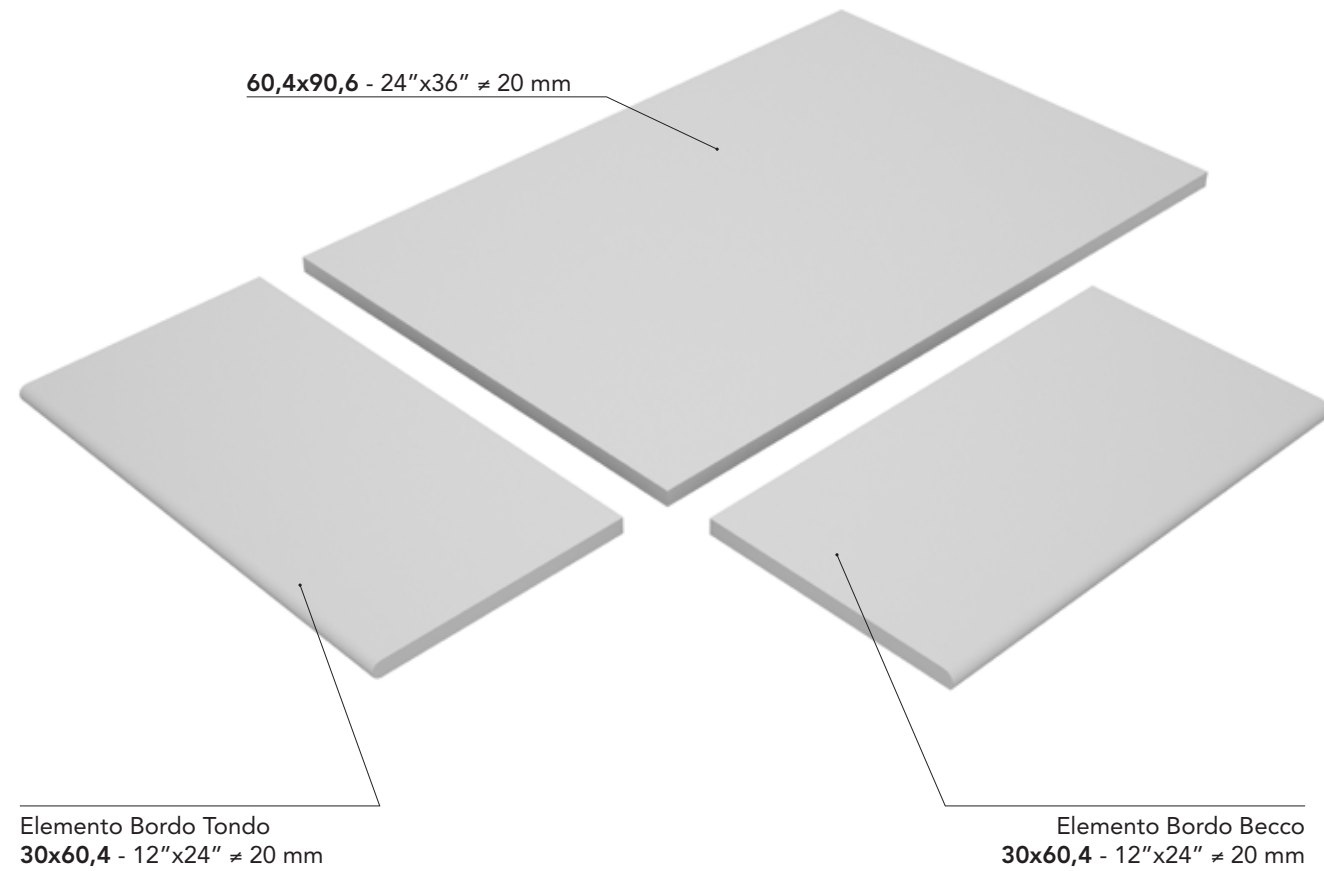

ESTERNO/RETTIFICATO

Outdoor/Rectified - Aussenbereich/Rektifiziert - Extérieur/Rectifié - Внешний/Ректифицированный

60,4x90,6 - 24"x36" ≈ 20 mm

2RV91ER Avorio
2RV92ER Beige
2RV93ER Grigio

30x60,4 - 12"x24" ≈ 20 mm

Elemento Bordo Tondo
Rounded edge element
Element mit runder Kante
Élément de rebord rond
Элемент с округлой кромкой

2RV61BT Avorio
2RV62BT Beige
2RV63BT Grigio

30x60,4 - 12"x24" ≈ 20 mm

Elemento Bordo Becco
Half bullnose element
Element mit Eckabrundung
Élément arrondi à 1/4
Элемент с вальцовкой

2RV61BB Avorio
2RV62BB Beige
2RV63BB Grigio

AVORIO/

GRIGIO/

BEIGE/

Scatole			Pallet			Spessore Thickness Stärke Épaisseur Толщина
Pz/Sc Pcs/Box Stck/Kart. Pcs/Boîte Шт/Кор	Mq/Sc Sqm/Box Qm/Kart. M²/Boîte Кв. М/Кор.	Kg/Sc Kg/Box Kg/Kart. Kg/Boîte Кг/Кор	Colli Boxes Kart Boîtes Коробки	Mq Sqm Qm M² Кв. М	Kg Kg Kg Kg Кг	

PAVIMENTI - FLOOR TILES - BODENBELÄGE - CARREAUX SOL - НАПОЛЬНАЯ ПЛИТКА
RIVESTIMENTI - WALL TILES - WANDFLIESEN - FAIENCES - НАСТЕННАЯ ПЛИТКА

60,4x90,6 - 24"x36" gresX2	1	0,547	24	48	26,256	1162	20 mm.
30x60,4 - 12"x24" gresX2 Elemento Bordo Tondo	2		16,1				
30x60,4 - 12"x24" gresX2 Elemento Bordo Becco	2		16,1