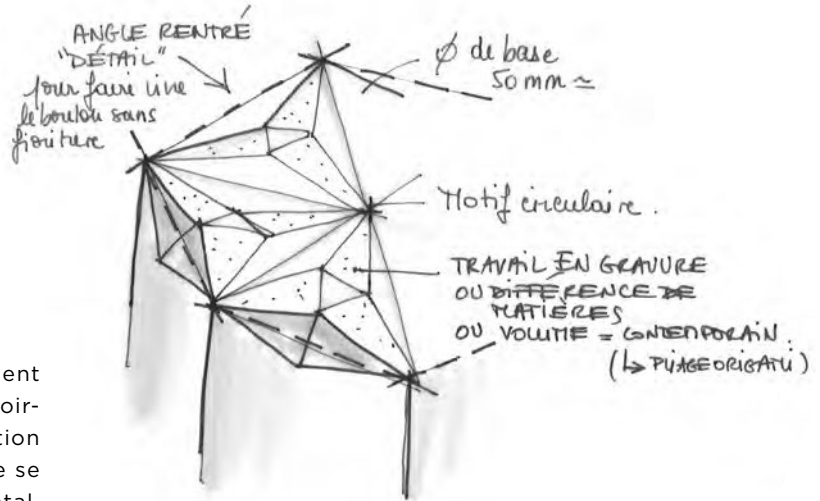

THG Paris et Haviland mélangent une nouvelle fois leurs savoir-faire pour cette collection exceptionnelle où la porcelaine se marie naturellement avec le métal.

Haviland, manufacture française de porcelaine de Limoges, est connue dans le monde entier pour ses services de table. Depuis 1842, le nom Haviland n'a cessé de briller et la Manufacture a su conserver son savoir-faire ancestral. Le résultat : des rééditions prestigieuses de décors classiques mais aussi de nouvelles créations raffinées et résolument contemporaines. L'innovation se perpétue avec cette constante créativité et cette même passion.