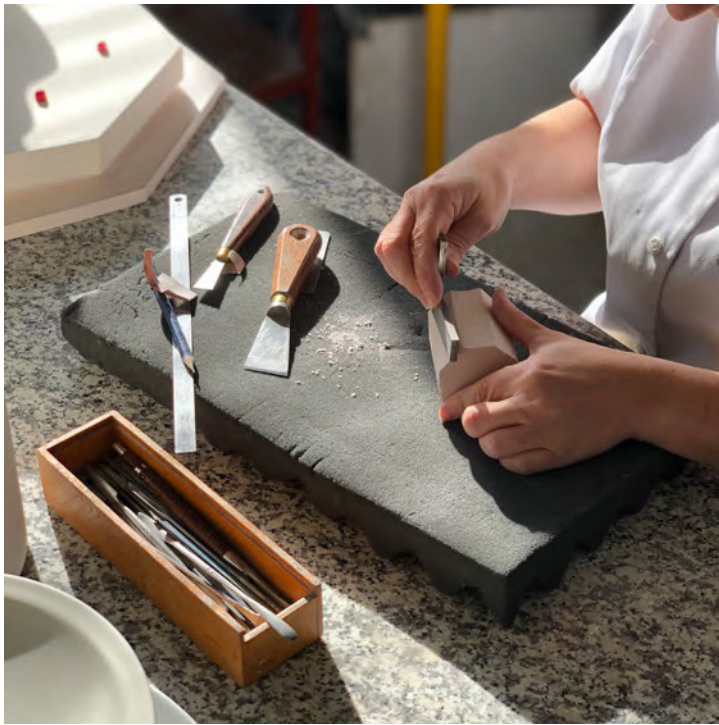

Haviland

THG Paris et Haviland mélangent une nouvelle fois leurs savoir-faire pour cette collection exceptionnelle où la porcelaine se marie naturellement avec le métal.

Haviland, manufacture française de porcelaine de Limoges, est connue dans le monde entier pour ses services de table. Depuis 1842, le nom Haviland n'a cessé de briller et la Manufacture a su conserver son savoir-faire ancestral. Le résultat : des rééditions prestigieuses de décors classiques mais aussi de nouvelles créations raffinées et résolument contemporaines. L'innovation se perpétue avec cette constante créativité et cette même passion.