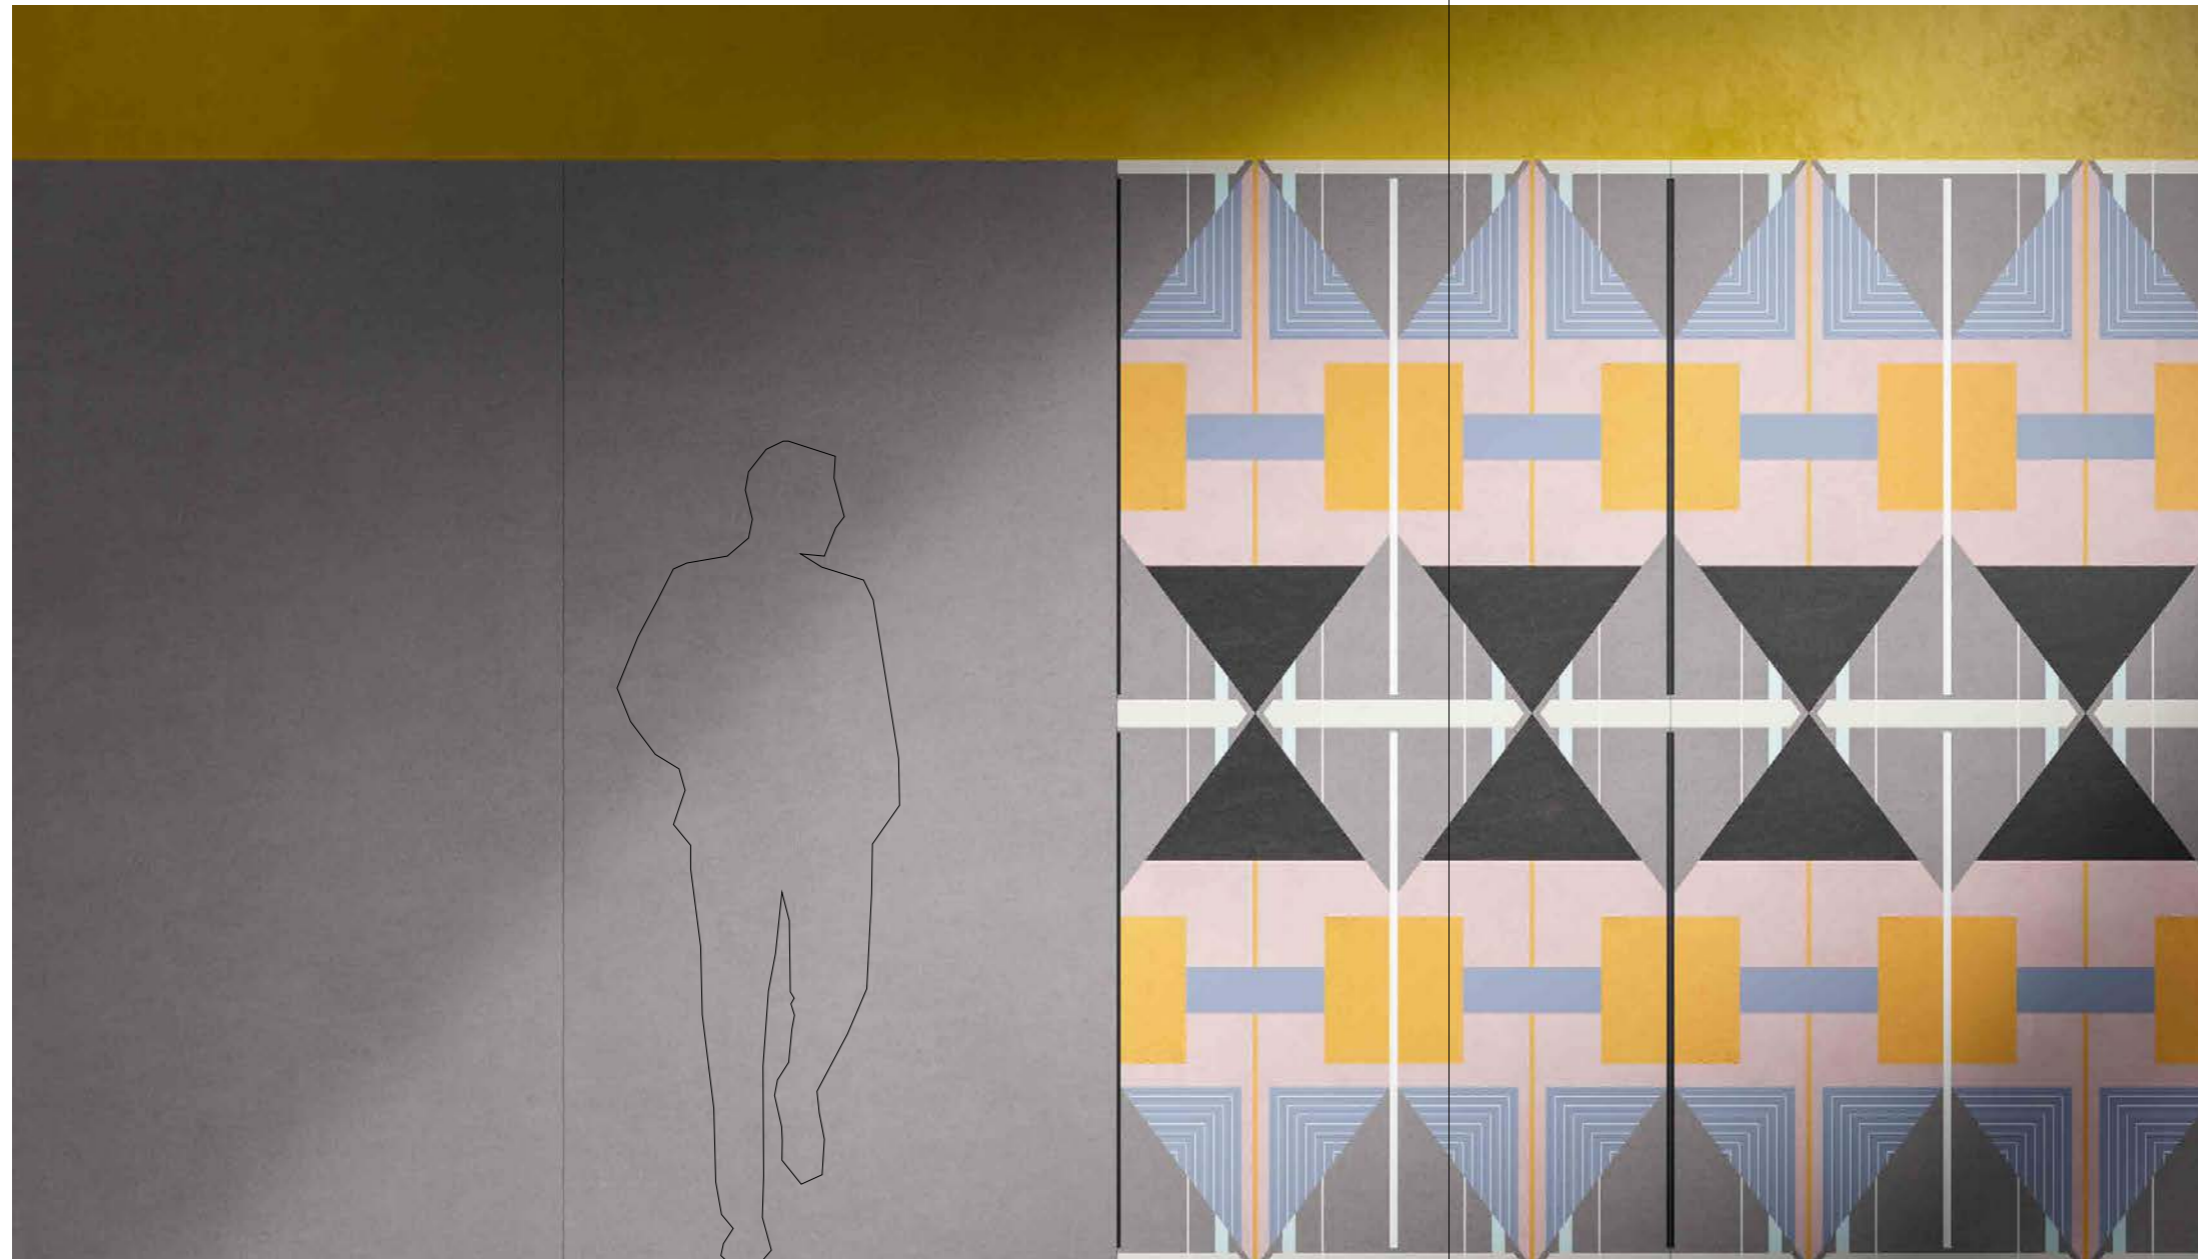

Schema di alcune composizioni degli elementi in gamma

Some composition layouts using the items in the range

Stucchi | Grouts
● Antracite
Pittura | Paint
● Giallo - 754546

120 × 240 cm
47 1/8" × 94 3/8"
Radici Grigio

120 × 240 cm
47 1/8" × 94 3/8"
Decoro Radici Grigio