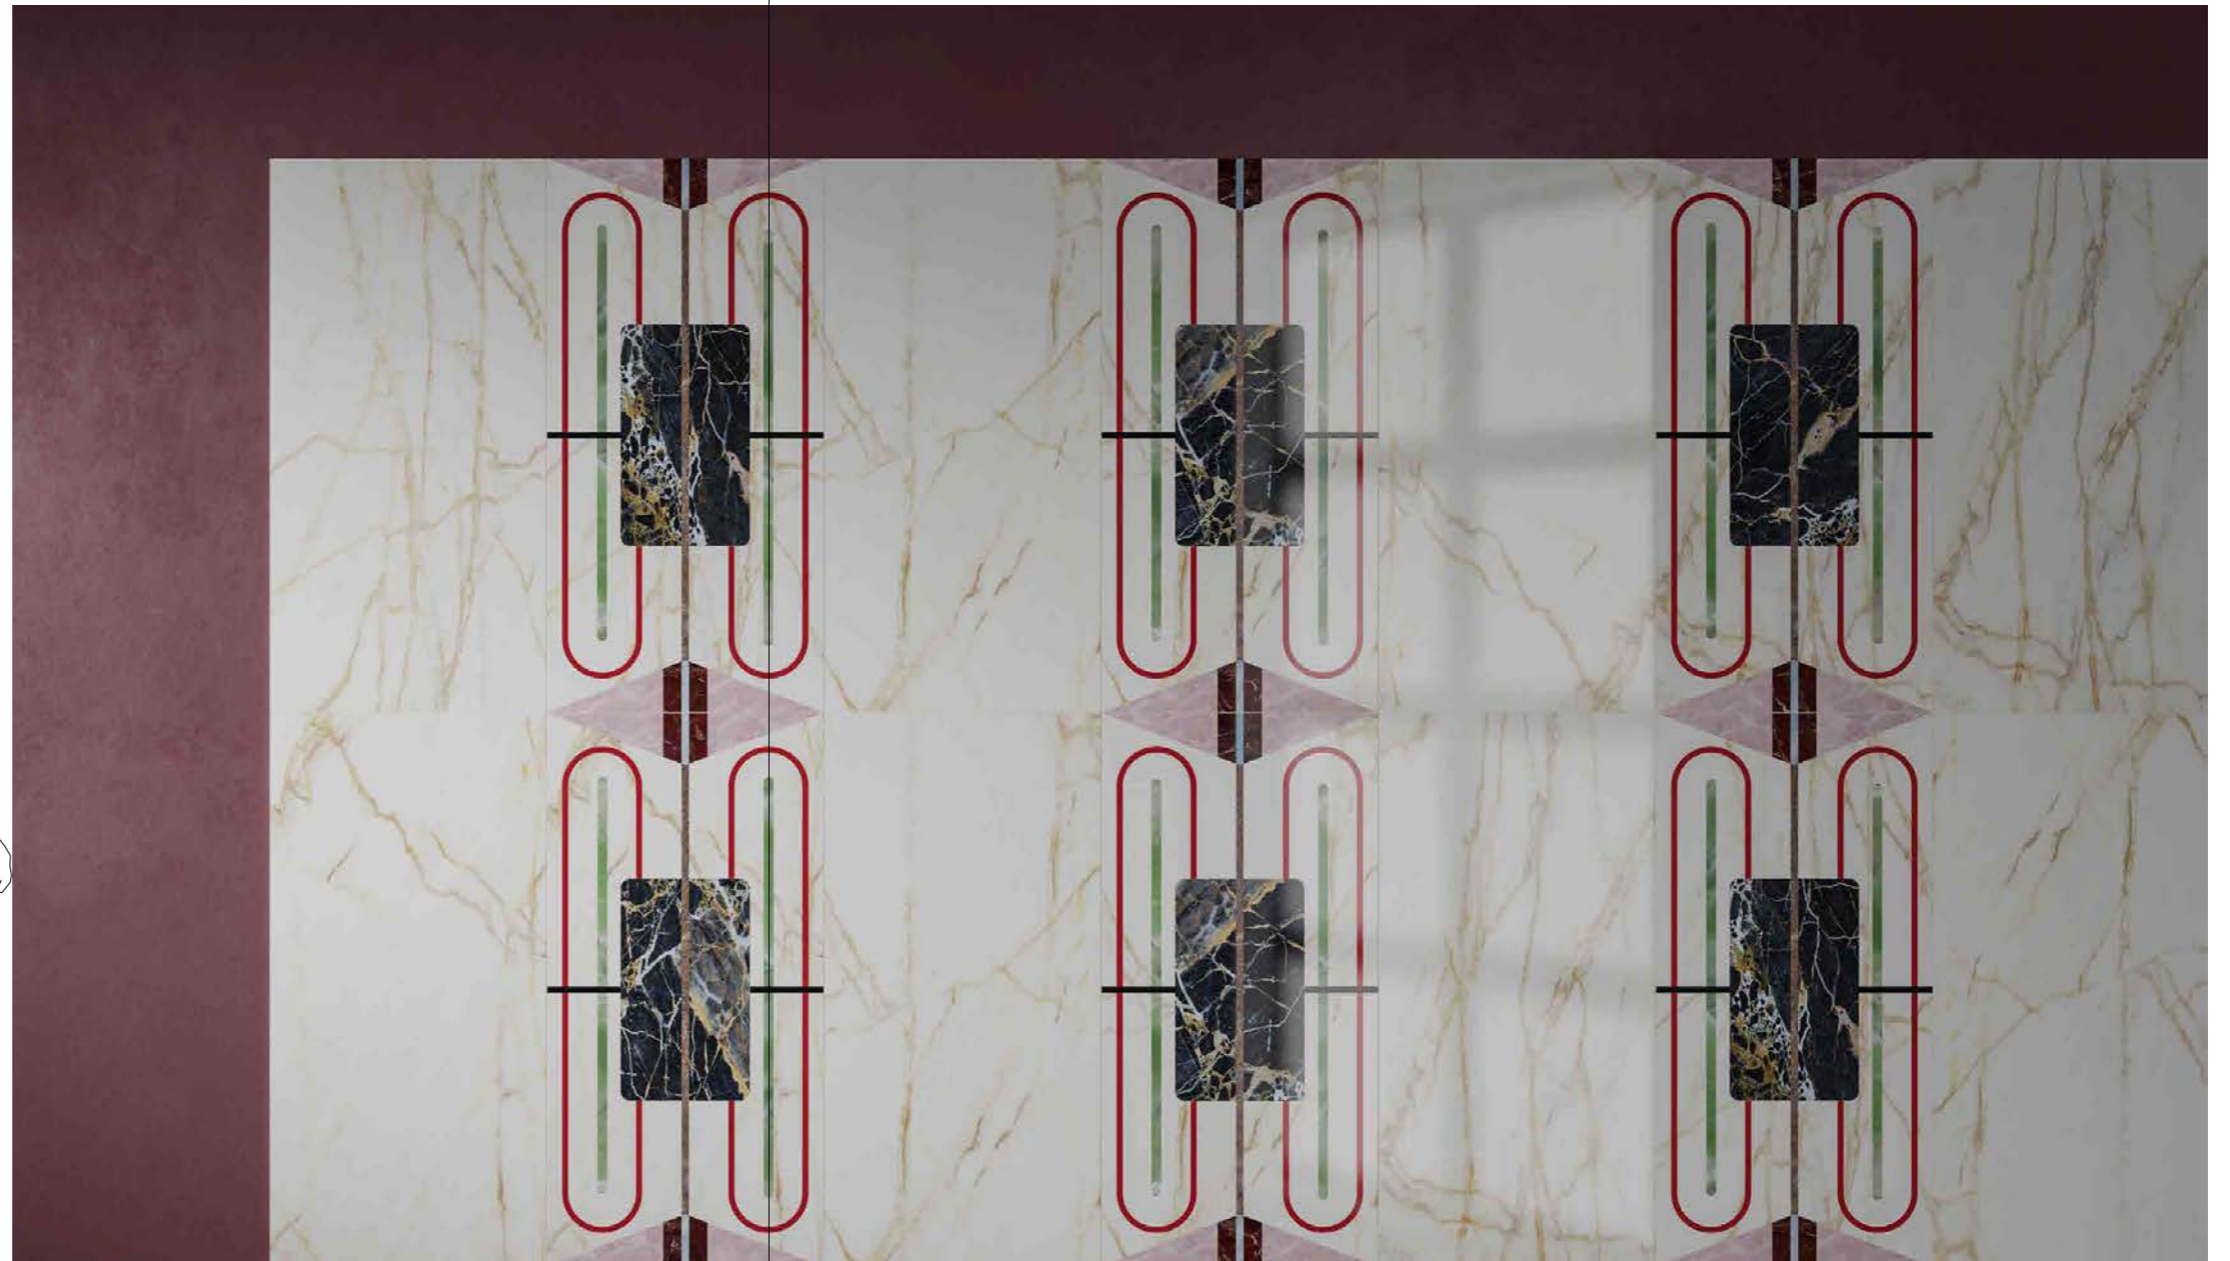

Schema di alcune composizioni degli elementi in gamma

Some composition layouts using the items in the range

Stucchi | Grouts

● Avorio

Pittura | Paint

● Prugna - 769525

60×120 cm
23 5/8"×47 1/8"

Empatia Bianco

60×120 cm
23 5/8"×47 1/8"

Decoro Empatia Bianco