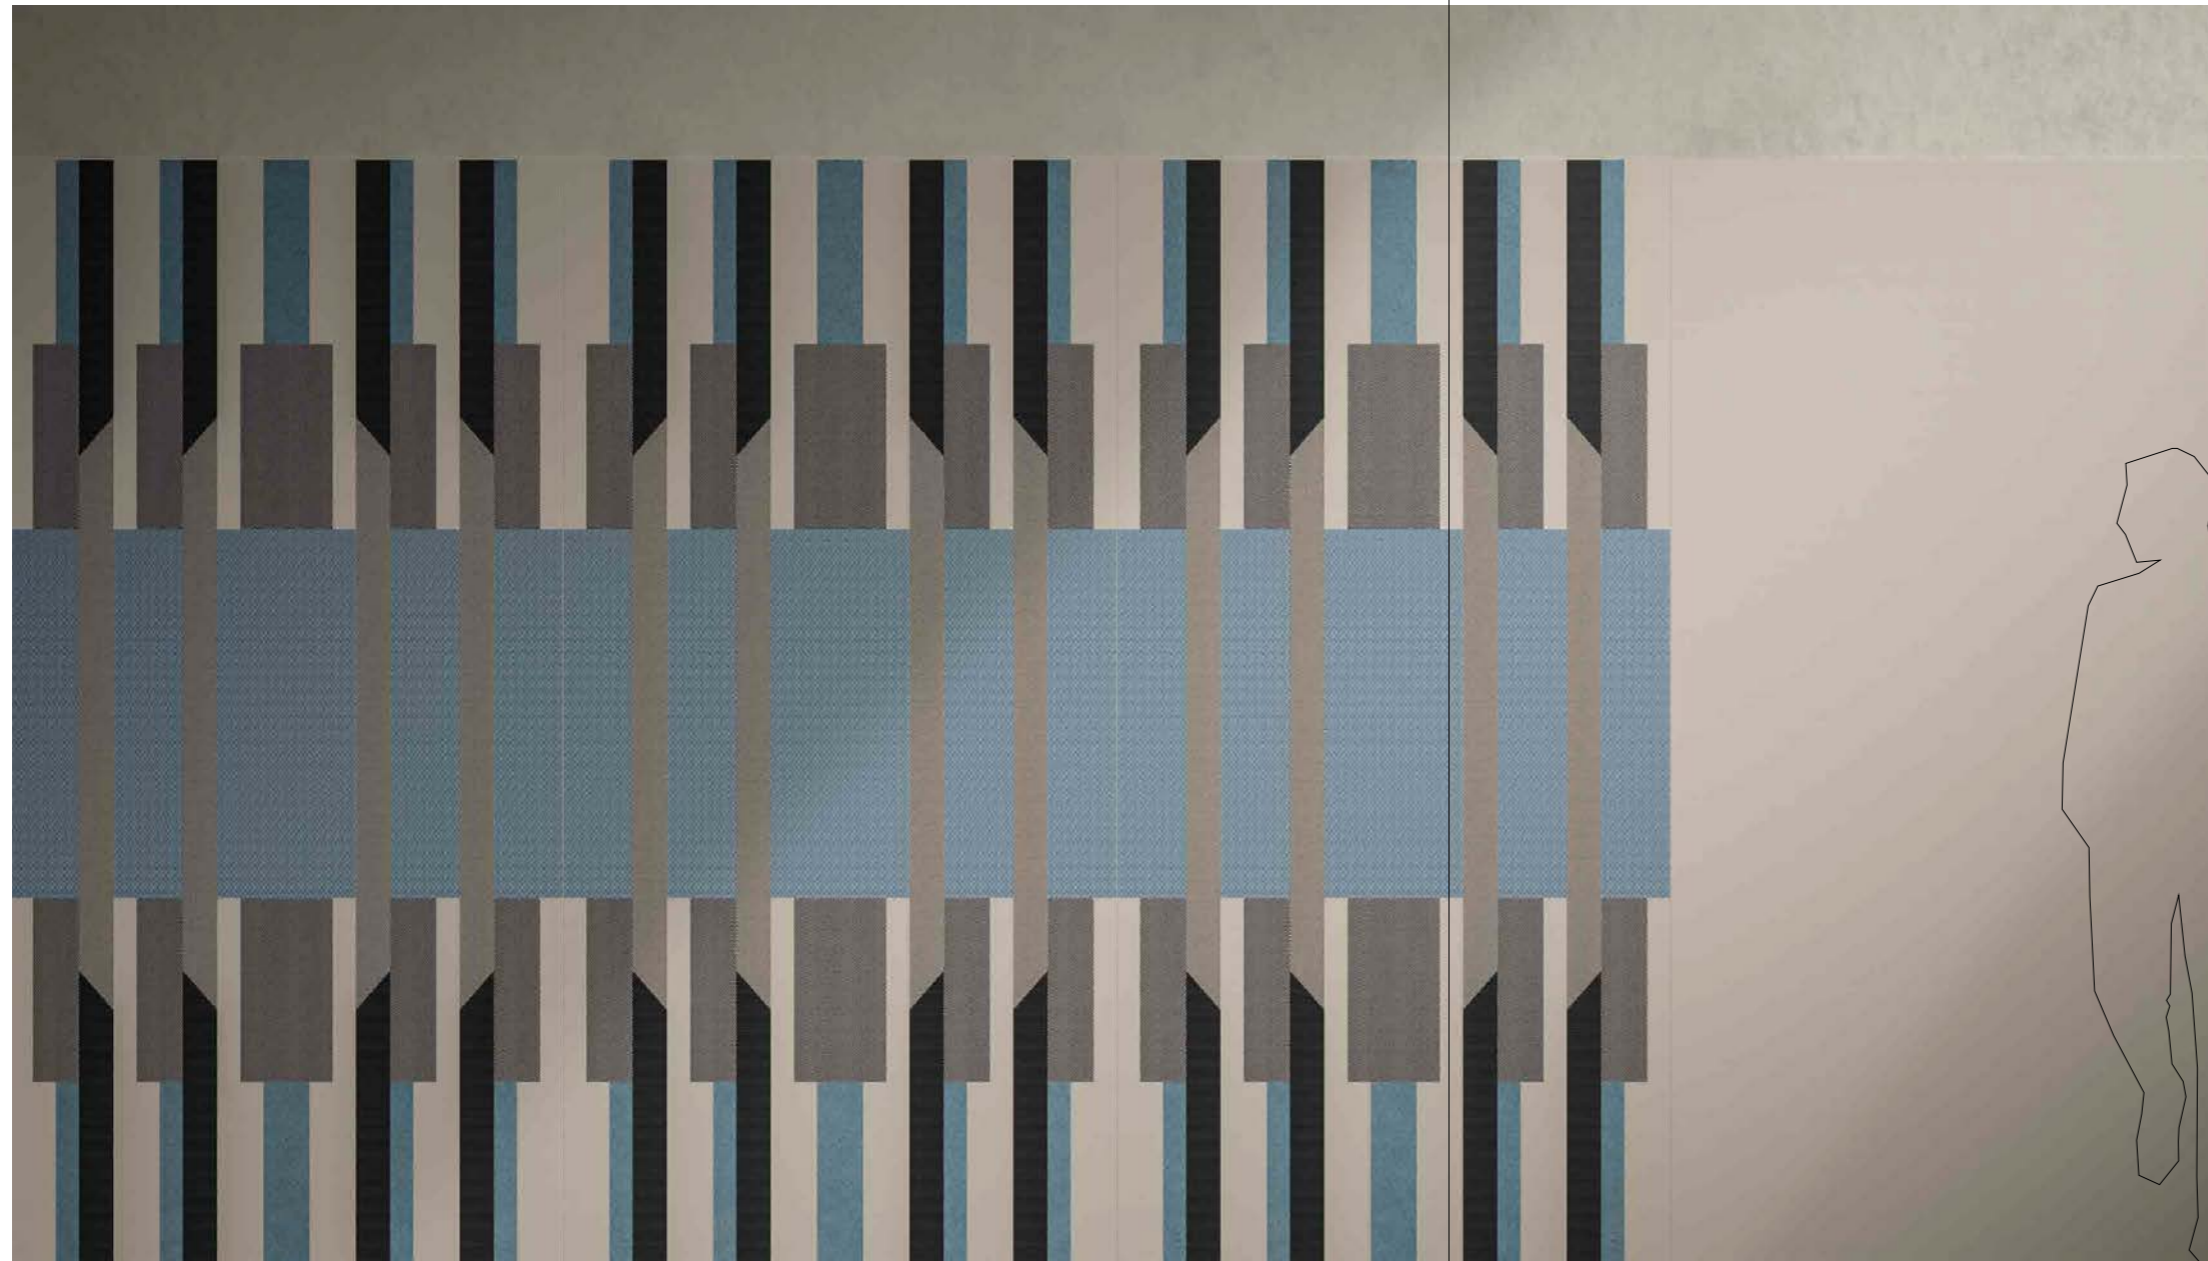

60×120 cm
23 5/8"×47 1/8"

Empatia Bianco

60×120 cm
23 5/8"×47 1/8"

Decoro Empatia Bianco

Schema di alcune composizioni degli elementi in gamma

Some composition layouts using the items in the range

Stucchi | Grouts
● Beige
Pittura | Paint
● Greige - 754554

120 × 240 cm
47 1/8" × 94 3/8"
Ritmo Beige

120 × 240 cm
47 1/8" × 94 3/8"
Decoro Ritmo Beige

Schema di alcune composizioni degli elementi in gamma

Some composition layouts using the items in the range

- Stucchi | Grouts
 - Antracite
- Pittura | Paint
 - Alice - 761861