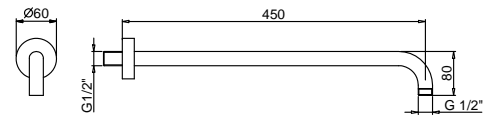

**Art. 8028**

**Shower arm**

- 45 cm long
- round backplate
- wall-mount
- 1/2" inlet

Chrome	86 02 8028
Nickel PVD	86 95 8028
Matt Gun Metal PVD	86 P5 8028
Matt British Gold PVD	86 P6 8028
Matt Copper PVD	86 P9 8028
Gold Plus	86 01 8028