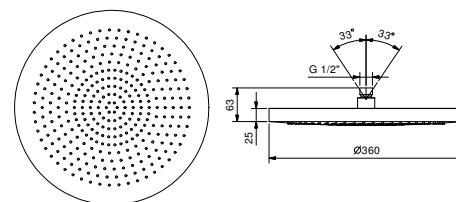

Chrome	86 02 8084
--------	------------

**Brushed Stainless Steel 86 93 8084**

**Art. 8027**

**Shower arm**

- 30 cm long
- round backplate
- wall-mount
- 1/2" inlet

Chrome	86 02 8027
Matt Black	86 13 8027
Matt White	86 29 8027
Matt Gun Metal PVD	86 P5 8027
Matt British Gold PVD	86 P6 8027
Pure Brass PVD	86 Q7 8027
Raw Metal PVD	86 Q8 8027