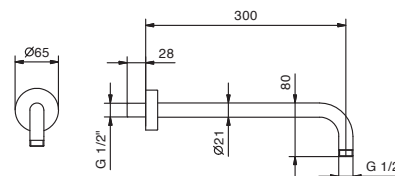

Art. 8027

Shower arm

- 30 cm long
- round backplate
- wall-mount
- 1/2" inlet

Chrome	86 02 8027
Matt Black	86 13 8027
Matt White	86 29 8027
Matt Gun Metal PVD	86 P5 8027
Matt British Gold PVD	86 P6 8027
Pure Brass PVD	86 Q7 8027
Raw Metal PVD	86 Q8 8027

Brushed Stainless Steel 86 93 8027