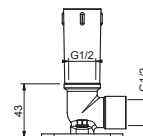

Chrome 86 02 8084

Art. 8027

Shower arm

- 30 cm long
- round backplate
- wall-mount
- 1/2" inlet

Chrome 86 02 8027
Matt Black 86 13 8027

OPTIONAL Built-in part for plasterboard

Art. W046 91 00 W046

Art. 8028