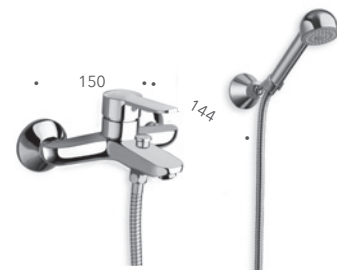

# Pro2

VASCA - DOCCIA  
BATH - SHOWER

**CRI2P100**

Miscelatore monocomando per vasca esterno con flessibile e doccetta anticalcare

*External bath mixer with flexible hose and anti-lime hand shower*

**CRI2P101**