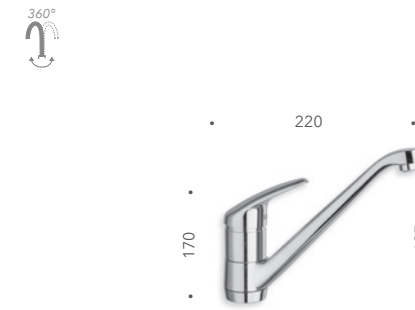

CRIKO523

- Miscelatore monocomando con leva frontale
- cartuccia a dischi ceramici LTC da ø45 mm
- aeratore anticalcare Cascade® Neoperl M24x1
- canna girevole
- sistema di fissaggio al piano lavello con rinforzo inferiore
- flessibili di alimentazione pluricertificati da G3/8 con tubo interno antiscoppio ed atossico

- *Single lever mixer with front lever*
- *ø45 mm LTC ceramic disc cartridge*
- *Cascade® Neoperl M24x1 anti-limescale aerator*
- *swivel spout*
- *sink fixing system with lower underpinning*
- *certified G3/8 supply hoses with non-toxic, burst proof inner pipe*