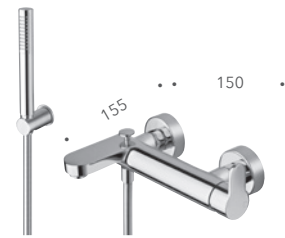

Round

VASCA - DOCCIA
BATH - SHOWER

CRIRN100

Miscelatore monocomando per vasca esterno con flessibile LONG LIFE e doccetta anticalcare

External bath mixer with LONG LIFE flexible hose and anti-lime hand shower