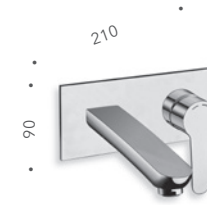

## CRIND228

Miscelatore monocomando REGULAR per lavabo con bocca girevole, scarico da 1"1/4 e asta comando

*Basin mixer REGULAR with swivel spout and 1"1/4 pop up waste*