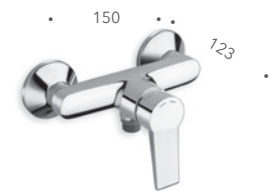

CRIEM401

Miscelatore monocomando per doccia esterno con cartuccia C2 LLC WATER SAVING

External shower mixer with C2 cartridge LLC WATER SAVING