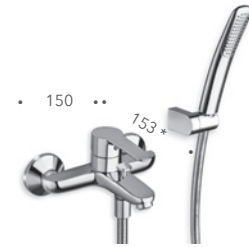

CRIND101

Miscelatore monocomando per vasca esterno con flessibile LONG LIFE e doccetta anticalcare

External bath mixer with LONG LIFE flexible hose and anti-lime hand shower

CRIND107

Miscelatore monocomando per vasca esterno

External bath mixer