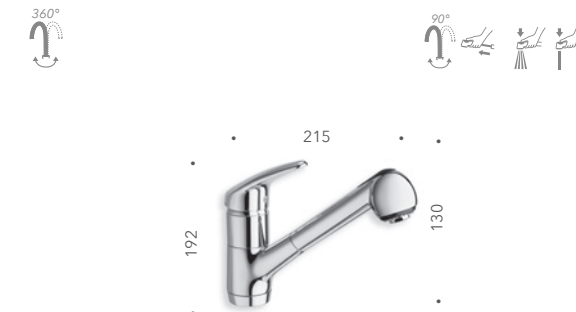

CRIKO530

- Miscelatore monocomando con leva frontale
- cartuccia a dischi ceramici LTC da ø35 mm
- doccetta estraibile a 2 getti con flessibile da 500 mm antiscoppio ed atossico, dotata di sistema a molla integrato che ne agevola il rientro in posizione
- canna girevole con sistema di rotazione limitata
- sistema di fissaggio al piano lavello con rinforzo inferiore
- flessibili di alimentazione pluricertificati da G3/8 con tubo interno antiscoppio ed atossico

- *Single lever mixer with front lever*
- *ø35 mm LTC ceramic disc cartridge*
- *dual-function pull-out sprayer head with burst proof, non-toxic 500 mm hose with built-in spring system to easily fall back into place*
- *swivel spout with limited rotation system*
- *sink fixing system with lower underpinning*
- *certified G3/8 supply hoses with non-toxic, burst proof inner pipe*