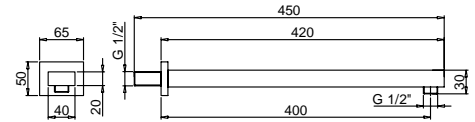

86 02 8011
 86 13 8011
 86 29 8011

OPTIONAL Built-in part for plasterboard

Art. W046

91 00 W046

Art. 8081

Shower arm

- 40 cm long
- rectangular backplate
- 1/2" inlet
- wall-mount

Chrome 86 02 8081