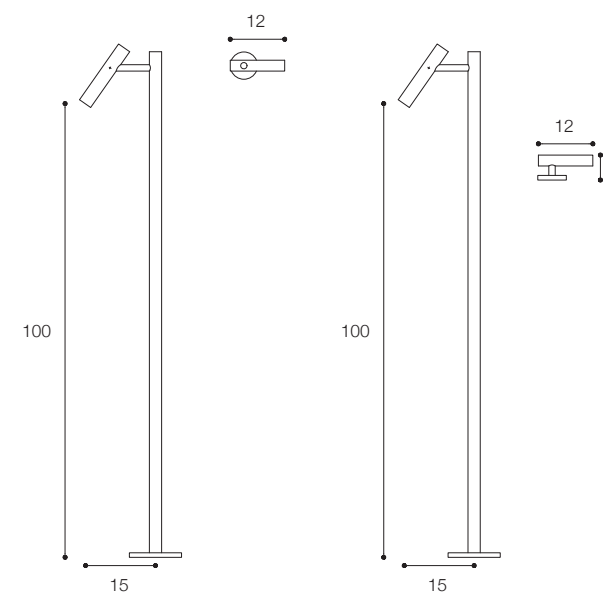

Materiale / Material

Acciaio inox aisi 316 /
Aisi 316 stainless steel

Lunghezza / Length
14 - 20 cm

Altezza / Height
6 cm

Listino prezzi / Price list — p. 541
Colori disponibili / Available colors — p. 321

Lunghezza / Length
12 cm

Altezza / Height
8 cm

Listino prezzi / Price list — p. 542

● Colori disponibili / Available colors — p. 321

GRUPPO LAVABO CON BOCCA DA TERRA DESIGN VICTOR VASILEV

Gruppo lavabo con bocca di erogazione da terra e comando idroprogressivo a parete.
Washbasin set with floor-mounted spout and hydroprogressive flow control.

Materiale / Material

Acciaio inox aisi 316 /
Aisi 316 stainless steel

Lunghezza / Length
15 cm

Altezza / Height
100 cm

Listino prezzi / Price list — p. 543

● Colori disponibili / Available colors — p. 321

GRUPPO BORDO VASCA CON BOCCA A PAVIMENTO DESIGN VICTOR VASILEV

Materiale / Material

Acciaio inox aisi 316 /
Aisi 316 stainless steel

Lunghezza / Length
15 cm

Altezza / Height
69 cm

Listino prezzi / Price list — p. 544

● Colori disponibili / Available colors — p. 321

GRUPPO VASCA A PARETE DESIGN VICTOR VASILEV