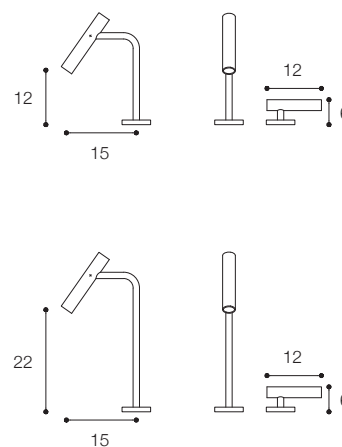

CILINDRO

/ design VICTOR VASILEV

COMPLEMENTI / COMPLEMENTS

falper.

CILINDRO
DESIGN VICTOR VASILEV

GRUPPO LAVABO IDROPROGRESSIVO
DESIGN VICTOR VASILEV

Gruppo lavabo con bocca di erogazione da piano e comando idroprogressivo
Washbasin set with deck mounted spout and hydroprogressive mixer

Materiale / Material

Acciaio inox aisi 316 /
Aisi 316 stainless steel

Lunghezza / Length
15 cm

Altezza / Height
12 - 22 cm

Listino prezzi / Price list — p. 538
Colori disponibili / Available colors — p. 321 ●

GRUPPO LAVABO A TRE FORI
DESIGN VICTOR VASILEV

Gruppo lavabo con bocca di erogazione da piano e comandi per acqua calda e fredda
Washbasin set with deck mounted spout and hot and cold flow controls

Materiale / Material

Acciaio inox aisi 316 /
Aisi 316 stainless steel

Lunghezza / Length
15 cm

Altezza / Height
12 - 22 cm

Listino prezzi / Price list — p. 539
Colori disponibili / Available colors — p. 321 ●

GRUPPO LAVABO IDROPROGRESSIVO A PARETE
DESIGN VICTOR VASILEV