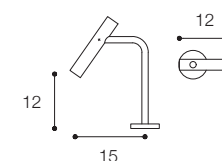

Lunghezza / Length
14 - 20 cm

Altezza / Height
6 cm

Listino prezzi / Price list — p. 540
Colori disponibili / Available colors — p. 321

GRUPPO LAVABO PARETE A TRE FORI
DESIGN VICTOR VASILEV

Gruppo lavabo con bocca di erogazione da parete e comandi per acqua calda e fredda
Washbasin set with wall mounted spout and hot and cold flow controls

Materiale / Material

Acciaio inox aisi 316 /
Aisi 316 stainless steel

Lunghezza / Length
14 - 20 cm

Altezza / Height
6 cm

Listino prezzi / Price list — p. 541
Colori disponibili / Available colors — p. 321

Lunghezza / Length
12 cm

Altezza / Height
8 cm

Listino prezzi / Price list — p. 542

● Colori disponibili / Available colors — p. 321

GRUPPO LAVABO CON BOCCA DA TERRA DESIGN VICTOR VASILEV

Gruppo lavabo con bocca di erogazione da terra e comando idroprogressivo a parete.
Washbasin set with floor-mounted spout and hydroprogressive flow control.

Materiale / Material

Acciaio inox aisi 316 /
Aisi 316 stainless steel

Lunghezza / Length
15 cm

Altezza / Height
100 cm

Listino prezzi / Price list — p. 543

● Colori disponibili / Available colors — p. 321

GRUPPO BORDO VASCA CON BOCCA A PAVIMENTO DESIGN VICTOR VASILEV