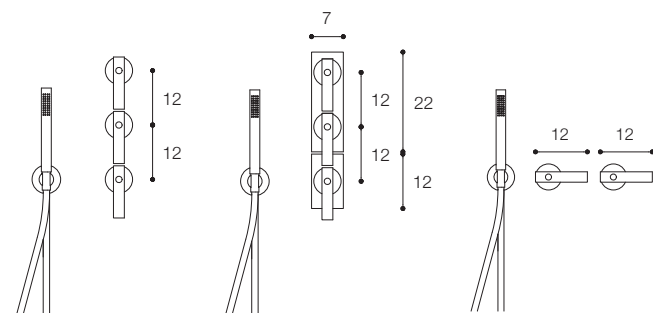

Materiale / Material

Acciaio inox aisi 316 /
Aisi 316 stainless steel

Lunghezza / Length
7 cm

Altezza / Height
34 cm

Listino prezzi / Price list — p. 548

● Colori disponibili / Available colors — p. 321

GRUPPO DOCCIA IDROPROGRESSIVO DA PARETE DESIGN VICTOR VASILEV

Listino prezzi / Price list — p. 549

● Colori disponibili / Available colors — p. 321

CILINDRO

Rubinetteria completa /
Tap range

Parete / Wall mounted

Piano / Deck mounted

CILINDRO

Gruppo vasca /
Bathtub set

Vasca parete / Wall mounted

Bordo vasca / Bath mounted

CILINDRO

Rubinetteria completa /
Tap range

Gruppo doccia / Shower set

Gruppo bidet / Bidet set

Vasca terra / Floor mounted bathtub set Lavabo freestanding / Freestanding washbasin set