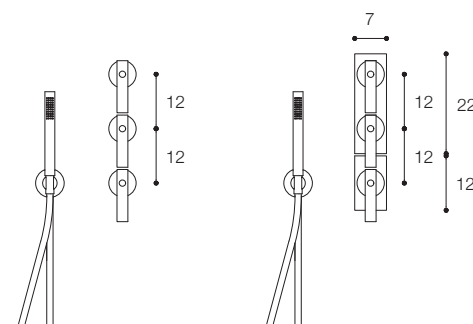

Materiale / Material

Acciaio inox aisi 316 /
Aisi 316 stainless steel

Lunghezza / Length
15 cm

Altezza / Height
69 cm

Listino prezzi / Price list — p. 544

● Colori disponibili / Available colors — p. 321

GRUPPO VASCA A PARETE DESIGN VICTOR VASILEV

Materiale / Material

Acciaio inox aisi 316 /
Aisi 316 stainless steel

Lunghezza / Length
15 cm

Altezza / Height
69 cm

Listino prezzi / Price list — p. 545
● Colori disponibili / Available colors — p. 321

versione con piastra
per ispezione filtri /
version with plate for
filters inspection

Materiale / Material

Acciaio inox aisi 316 /
Aisi 316 stainless steel

Lunghezza / Length
7 cm

Altezza / Height
34 cm

Listino prezzi / Price list — p. 548

● Colori disponibili / Available colors — p. 321

GRUPPO DOCCIA IDROPROGRESSIVO DA PARETE DESIGN VICTOR VASILEV