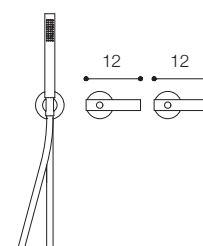

Materiale / Material

Acciaio inox aisi 316 /
Aisi 316 stainless steel

Listino prezzi / Price list — p. 549

● Colori disponibili / Available colors — p. 321