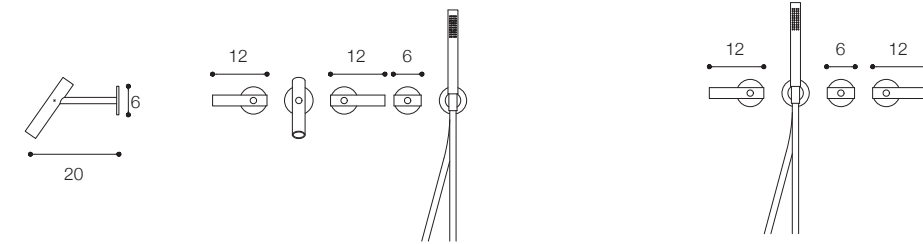

CILINDRO

Gruppo vasca /
Bathtub set

Vasca parete / Wall mounted