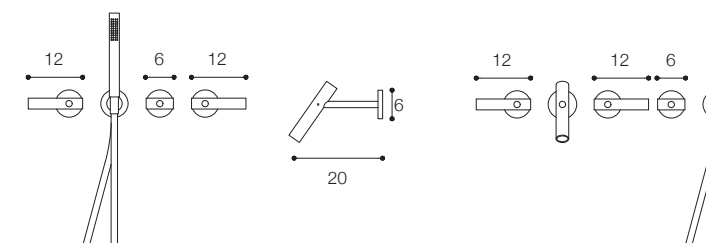

Materiale / Material

Acciaio inox aisi 316 /
Aisi 316 stainless steel

Lunghezza / Length
15 cm

Altezza / Height
100 cm

Listino prezzi / Price list — p. 543

● Colori disponibili / Available colors — p. 321

GRUPPO BORDO VASCA CON BOCCA A PAVIMENTO DESIGN VICTOR VASILEV

Materiale / Material

Acciaio inox aisi 316 /
Aisi 316 stainless steel

Lunghezza / Length
15 cm

Altezza / Height
69 cm

Listino prezzi / Price list — p. 544

● Colori disponibili / Available colors — p. 321

GRUPPO VASCA A PARETE DESIGN VICTOR VASILEV

Materiale / Material

Acciaio inox aisi 316 /
Aisi 316 stainless steel

Lunghezza / Length
15 cm

Altezza / Height
69 cm

Listino prezzi / Price list — p. 545
● Colori disponibili / Available colors — p. 321

versione con piastra
per ispezione filtri /
version with plate for
filters inspection