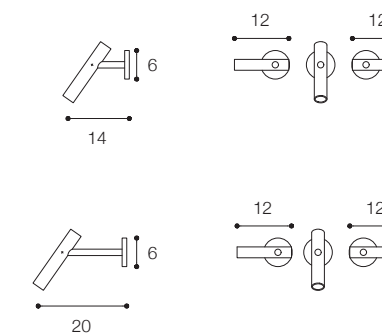

Acciaio inox aisi 316 /
Aisi 316 stainless steel

Lunghezza / Length
15 cm

Altezza / Height
12 - 22 cm

Listino prezzi / Price list — p. 539
Colori disponibili / Available colors — p. 321 ●

GRUPPO LAVABO IDROPROGRESSIVO A PARETE
DESIGN VICTOR VASILEV

Lunghezza / Length
14 - 20 cm

Altezza / Height
6 cm

Listino prezzi / Price list — p. 540
Colori disponibili / Available colors — p. 321

GRUPPO LAVABO PARETE A TRE FORI
DESIGN VICTOR VASILEV

Gruppo lavabo con bocca di erogazione da parete e comandi per acqua calda e fredda
Washbasin set with wall mounted spout and hot and cold flow controls

Materiale / Material

Acciaio inox aisi 316 /
Aisi 316 stainless steel

Lunghezza / Length
14 - 20 cm

Altezza / Height
6 cm

Listino prezzi / Price list — p. 541
Colori disponibili / Available colors — p. 321

Materiale / Material

Acciaio inox aisi 316 /
Aisi 316 stainless steel

Lunghezza / Length
15 cm

Altezza / Height
100 cm

Listino prezzi / Price list — p. 543

● Colori disponibili / Available colors — p. 321

GRUPPO BORDO VASCA CON BOCCA A PAVIMENTO DESIGN VICTOR VASILEV