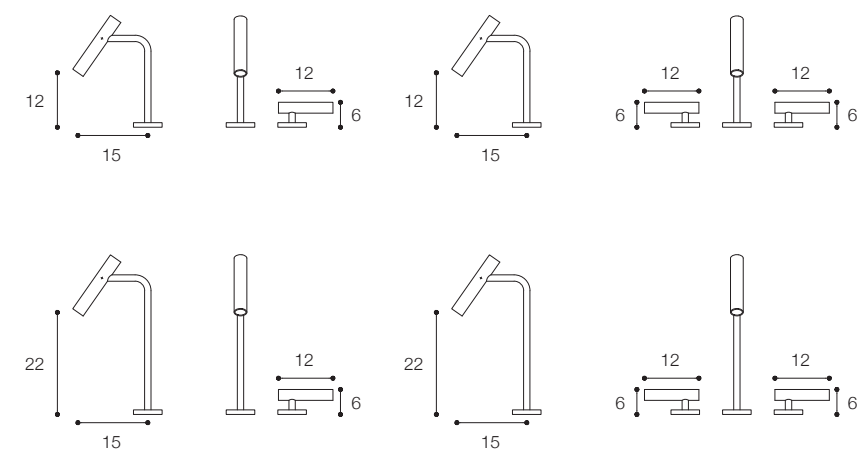

Materiale / Material

Acciaio inox aisi 316 /
Aisi 316 stainless steel

Lunghezza / Length
7 cm

Altezza / Height
34 cm

Listino prezzi / Price list — p. 548

● Colori disponibili / Available colors — p. 321

GRUPPO DOCCIA IDROPROGRESSIVO DA PARETE DESIGN VICTOR VASILEV

Gruppo doccia a parete con miscelatore idroprogressivo per soffione doccia e doccetta
Hydroprogressive wall mounted mixers with handspray and shower head

Materiale / Material

Acciaio inox aisi 316 /
Aisi 316 stainless steel

Listino prezzi / Price list — p. 549

● Colori disponibili / Available colors — p. 321

CILINDRO

Rubinetteria completa /
Tap range

Parete / Wall mounted

Piano / Deck mounted

CILINDRO

Gruppo vasca /
Bathtub set

Vasca parete / Wall mounted

Bordo vasca / Bath mounted

CILINDRO

Rubinetteria completa /
Tap range

Gruppo doccia / Shower set

Gruppo bidet / Bidet set

Vasca terra / Floor mounted bathtub set Lavabo freestanding / Freestanding washbasin set