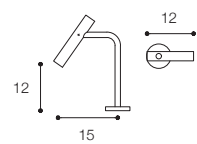

Materiale / Material

Acciaio inox aisi 316 /
Aisi 316 stainless steel

Lunghezza / Length
15 cm

Altezza / Height
69 cm

Listino prezzi / Price list — p. 545
● Colori disponibili / Available colors — p. 321

versione con piastra
per ispezione filtri /
version with plate for
filters inspection

Materiale / Material

Acciaio inox aisi 316 /
Aisi 316 stainless steel

Lunghezza / Length
7 cm

Altezza / Height
34 cm

Listino prezzi / Price list — p. 548

● Colori disponibili / Available colors — p. 321

GRUPPO DOCCIA IDROPROGRESSIVO DA PARETE DESIGN VICTOR VASILEV

Listino prezzi / Price list — p. 549

● Colori disponibili / Available colors — p. 321

CILINDRO

Rubinetteria completa /
Tap range

Parete / Wall mounted

Piano / Deck mounted

CILINDRO

Gruppo vasca /
Bathtub set

Vasca parete / Wall mounted

Bordo vasca / Bath mounted

CILINDRO

Rubinetteria completa /
Tap range

Gruppo doccia / Shower set

Gruppo bidet / Bidet set

Vasca terra / Floor mounted bathtub set Lavabo freestanding / Freestanding washbasin set