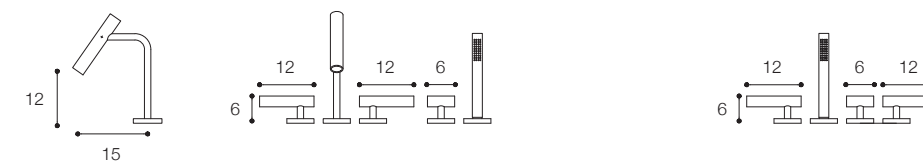

Materiale / Material

Acciaio inox aisi 316 /
Aisi 316 stainless steel

Lunghezza / Length
7 cm

Altezza / Height
34 cm

Listino prezzi / Price list — p. 548

● Colori disponibili / Available colors — p. 321

GRUPPO DOCCIA IDROPROGRESSIVO DA PARETE DESIGN VICTOR VASILEV

Listino prezzi / Price list — p. 549

● Colori disponibili / Available colors — p. 321

CILINDRO

Rubinetteria completa /
Tap range

Parete / Wall mounted

Piano / Deck mounted

CILINDRO

Gruppo vasca /
Bathtub set

Vasca parete / Wall mounted

Bordo vasca / Bath mounted

CILINDRO

Rubinetteria completa /
Tap range

Gruppo doccia / Shower set

Gruppo bidet / Bidet set

Vasca terra / Floor mounted bathtub set Lavabo freestanding / Freestanding washbasin set