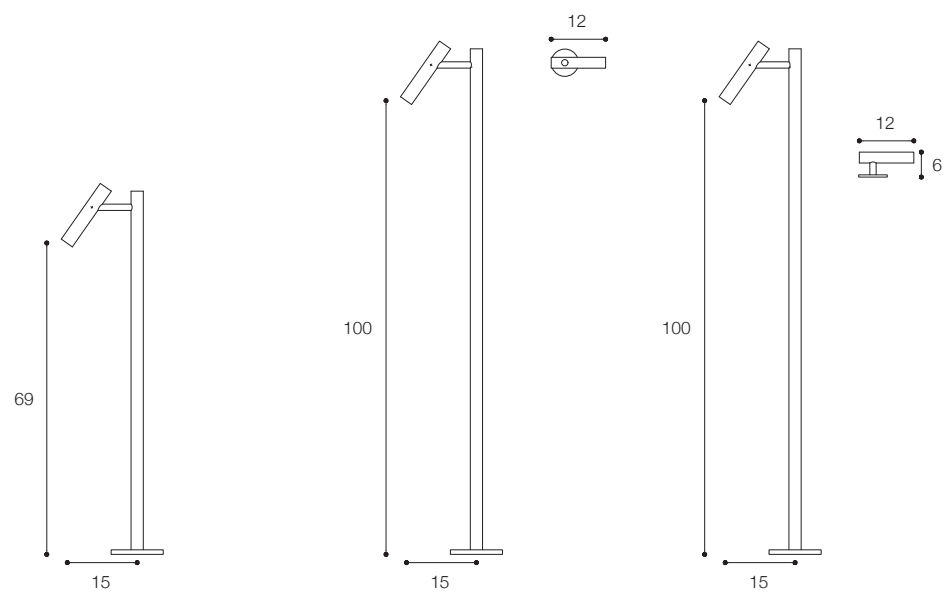

Materiale / Material

Acciaio inox aisi 316 /
Aisi 316 stainless steel

Lunghezza / Length
15 cm

Altezza / Height
69 cm

Listino prezzi / Price list — p. 544

● Colori disponibili / Available colors — p. 321

GRUPPO VASCA A PARETE DESIGN VICTOR VASILEV

Materiale / Material

Acciaio inox aisi 316 /
Aisi 316 stainless steel

Lunghezza / Length
15 cm

Altezza / Height
69 cm

Listino prezzi / Price list — p. 545
● Colori disponibili / Available colors — p. 321

versione con piastra
per ispezione filtri /
version with plate for
filters inspection

Materiale / Material

Acciaio inox aisi 316 /
Aisi 316 stainless steel

Lunghezza / Length
7 cm

Altezza / Height
34 cm

Listino prezzi / Price list — p. 548

● Colori disponibili / Available colors — p. 321

GRUPPO DOCCIA IDROPROGRESSIVO DA PARETE DESIGN VICTOR VASILEV

Vasca parete / Wall mounted

Bordo vasca / Bath mounted

CILINDRO

Rubinetteria completa /
Tap range

Gruppo doccia / Shower set

Gruppo bidet / Bidet set

Vasca terra / Floor mounted bathtub set Lavabo freestanding / Freestanding washbasin set