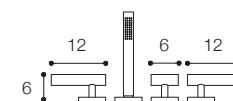

Materiale / Material

Acciaio inox aisi 316 /
Aisi 316 stainless steel

Lunghezza / Length
15 cm

Altezza / Height
69 cm

Listino prezzi / Price list — p. 544

● Colori disponibili / Available colors — p. 321

GRUPPO VASCA A PARETE DESIGN VICTOR VASILEV

Materiale / Material

Acciaio inox aisi 316 /
Aisi 316 stainless steel

Lunghezza / Length
15 cm

Altezza / Height
69 cm

Listino prezzi / Price list — p. 545
● Colori disponibili / Available colors — p. 321

versione con piastra
per ispezione filtri /
version with plate for
filters inspection