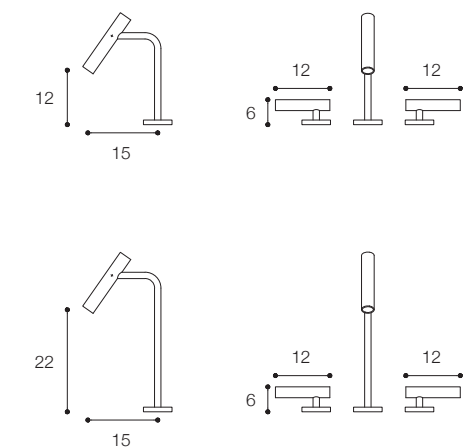

Materiale / Material

Acciaio inox aisi 316 /
Aisi 316 stainless steel

Lunghezza / Length
15 cm

Altezza / Height
12 - 22 cm

Listino prezzi / Price list — p. 538
Colori disponibili / Available colors — p. 321 ●

GRUPPO LAVABO A TRE FORI
DESIGN VICTOR VASILEV

Gruppo lavabo con bocca di erogazione da piano e comandi per acqua calda e fredda
Washbasin set with deck mounted spout and hot and cold flow controls

Materiale / Material

Acciaio inox aisi 316 /
Aisi 316 stainless steel

Lunghezza / Length
15 cm

Altezza / Height
12 - 22 cm

Listino prezzi / Price list — p. 539
Colori disponibili / Available colors — p. 321 ●

GRUPPO LAVABO IDROPROGRESSIVO A PARETE
DESIGN VICTOR VASILEV

Lunghezza / Length
14 - 20 cm

Altezza / Height
6 cm

Listino prezzi / Price list — p. 540
Colori disponibili / Available colors — p. 321

GRUPPO LAVABO PARETE A TRE FORI
DESIGN VICTOR VASILEV

Gruppo lavabo con bocca di erogazione da parete e comandi per acqua calda e fredda
Washbasin set with wall mounted spout and hot and cold flow controls