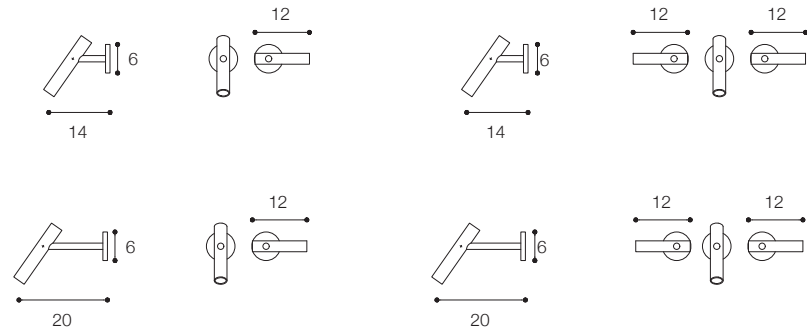

Materiale / Material

Acciaio inox aisi 316 /
Aisi 316 stainless steel

Lunghezza / Length
15 cm

Altezza / Height
69 cm

Listino prezzi / Price list — p. 545
● Colori disponibili / Available colors — p. 321

versione con piastra
per ispezione filtri /
version with plate for
filters inspection

Materiale / Material

Acciaio inox aisi 316 /
Aisi 316 stainless steel

Lunghezza / Length
7 cm

Altezza / Height
34 cm

Listino prezzi / Price list — p. 548

● Colori disponibili / Available colors — p. 321

GRUPPO DOCCIA IDROPROGRESSIVO DA PARETE DESIGN VICTOR VASILEV

Gruppo doccia a parete con miscelatore idroprogressivo per soffione doccia e doccetta
Hydroprogressive wall mounted mixers with handspray and shower head

Materiale / Material

Acciaio inox aisi 316 /
Aisi 316 stainless steel

Listino prezzi / Price list — p. 549

● Colori disponibili / Available colors — p. 321

CILINDRO

Rubinetteria completa /
Tap range

Parete / Wall mounted

Piano / Deck mounted

CILINDRO

Gruppo vasca /
Bathtub set