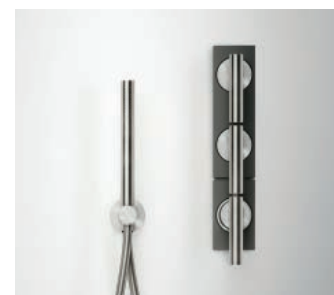

versione con piastra
per ispezione filtri /
version with plate for
filters inspection

GRUPPO DOCCIA TERMOSTATICO DA PARETE DESIGN VICTOR VASILEV

Gruppo doccia a parete con miscelatore termostatico a due vie per soffione doccia e doccetta
Wall mounted thermostatic valve with handspray and shower head