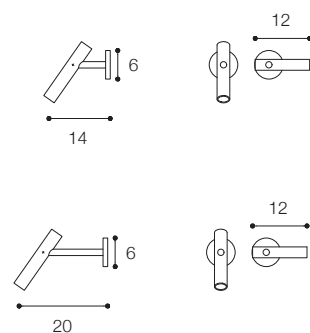

Acciaio inox aisi 316 /
Aisi 316 stainless steel

Lunghezza / Length
15 cm

Altezza / Height
12 - 22 cm

Listino prezzi / Price list — p. 539
Colori disponibili / Available colors — p. 321 ●

GRUPPO LAVABO IDROPROGRESSIVO A PARETE
DESIGN VICTOR VASILEV

Gruppo lavabo con bocca di erogazione da parete e comando idroprogressivo
Washbasin set with wall mounted spout and hydroprogressive mixer

Materiale / Material

Acciaio inox aisi 316 /
Aisi 316 stainless steel

Lunghezza / Length
14 - 20 cm

Altezza / Height
6 cm

Listino prezzi / Price list — p. 540
Colori disponibili / Available colors — p. 321

GRUPPO LAVABO PARETE A TRE FORI
DESIGN VICTOR VASILEV

Gruppo lavabo con bocca di erogazione da parete e comandi per acqua calda e fredda
Washbasin set with wall mounted spout and hot and cold flow controls

Materiale / Material

Acciaio inox aisi 316 /
Aisi 316 stainless steel

Lunghezza / Length
14 - 20 cm

Altezza / Height
6 cm

Listino prezzi / Price list — p. 541
Colori disponibili / Available colors — p. 321