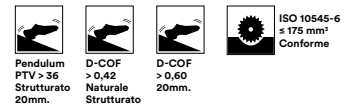

**Naturale/Matt**  
60x120 • 30x120 • 75x75 • 60x60 • 30x60

**Strutturato**  
30x60 • 60x60 - 20mm

Rettificato Monocalibro • Rectified Monocaliber  
• Calibre Unique • Rektifiziert Monokaliber •  
Rectificado Monocalibre • Ректифицированный  
Монокалиберный