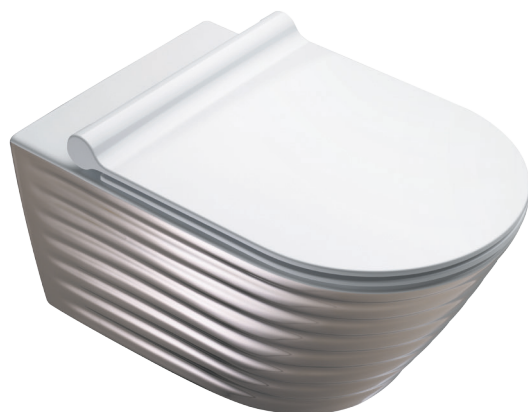

CATALANO[®]
THE ESSENCE OF CERAMICS

CLASSY

Zero 100x50
Classy Wc Newflush® | Bidet 55x35

CLASSY 55x35 - Oro-Bianco | Gold-White

UNSCRATCHABLE GLAZE

Wc *newflush*[®]
1VS55RZEBO

Bidet
1BS55ZEBO

CLASSY 55x35 - Argento-Bianco | Silver-White

UNSCRATCHABLE GLAZE

Wc *newflush*[®]
1VS55RZEBA

Bidet
1BS55ZEBA

Cataglaze[®]+ Silver Titanium
Protezione antibatterica
Antibacterial protection

Disponibilità Giugno 2019
Available June 2019

Coprivaso Antibatterico
Antibacterial Seat cover

Disponibilità Giugno 2019
Available June 2019

Take Off
System

Soft Close

CLASSY 55x35 - Bianco Lucido | Glossy White

Wc *newflush*[®]
1VS55RZE00

Bidet
1BS55ZE00

CLASSY 55x35 - Bianco Satinato | Satin White

Wc *newflush*[®]
1VS55RZE00

Bidet
1BS55ZE00

Cataglaze[®]+ Silver Titanium
Protezione antibatterica
Antibacterial protection
Disponibilità Giugno 2019
Available June 2019

Coprivaso Antibatterico
Antibacterial Seat cover
Disponibilità Giugno 2019
Available June 2019