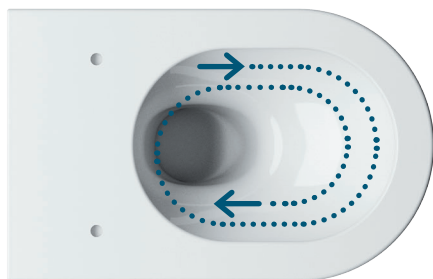

Take Off
System

Soft Close

Classy Wc Newflush® 55x35

newflush®

tested by

TÜVRheinland®
EN - 997

Scarico a vortice Vortex flushing

IT Il flusso d'acqua a vortice garantisce una sensibile riduzione della rumorosità, un minor consumo d'acqua e un'azione pulente dinamica che si traduce in una minore necessità d'uso di detersivi.
Brevetto Catalano.

EN The powerful vortex flushing system guarantees a more silent flushing, a lower consumption of water and an effective cleaning action that results in using less detergent. **Catalano Patent.**

Maggiore silenziosità
More silence

Bordo senza brida New flush without rim

IT L'eliminazione della brida garantisce maggiore continuità delle superfici del wc permettendo azioni di pulizia più semplici e approfondite, con minore utilizzo di detersivi.