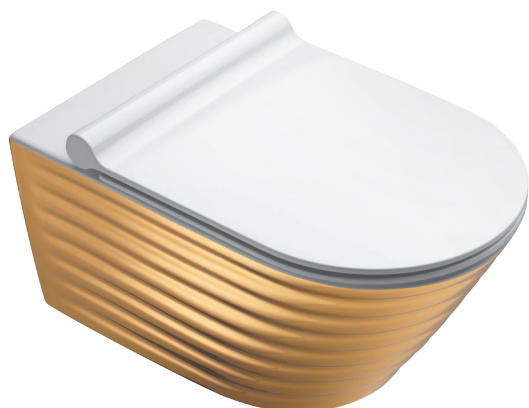

CATALANO[®]
THE ESSENCE OF CERAMICS

CLASSY

Zero 100x50
Classy Wc Newflush® | Bidet 55x35

CLASSY 55x35 - Oro-Bianco | Gold-White

UNSCRATCHABLE GLAZE

Wc *newflush*[®]
1VS55RZEBO

Bidet
1BS55ZEBO

CLASSY 55x35 - Argento-Bianco | Silver-White

UNSCRATCHABLE GLAZE

Wc *newflush*[®]
1VS55RZEBA

Bidet
1BS55ZEBA

Cataglaze[®]+ Silver Titanium
Protezione antibatterica
Antibacterial protection

Disponibilità Giugno 2019
Available June 2019

Coprivaso Antibatterico
Antibacterial Seat cover

Disponibilità Giugno 2019
Available June 2019

Take Off
System

Soft Close

CLASSY 55x35 - Bianco Lucido | Glossy White

Wc *newflush*[®]
1VS55RZE00

Bidet
1BS55ZE00

CLASSY 55x35 - Bianco Satinato | Satin White

Wc *newflush*[®]
1VS55RZE00

Bidet
1BS55ZE00

Cataglaze[®]+ Silver Titanium
Protezione antibatterica
Antibacterial protection
Disponibilità Giugno 2019
Available June 2019

Coprivaso Antibatterico
Antibacterial Seat cover
Disponibilità Giugno 2019
Available June 2019