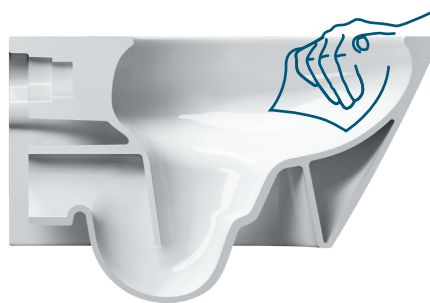

Take Off
System

Soft Close

Classy Wc Newflush® 55x35

newflush®

tested by

TÜVRheinland®
EN - 997

Scarico a vortice Vortex flushing

IT Il flusso d'acqua a vortice garantisce una sensibile riduzione della rumorosità, un minor consumo d'acqua e un'azione pulente dinamica che si traduce in una minore necessità d'uso di detersivi.
Brevetto Catalano.

EN The powerful vortex flushing system guarantees a more silent flushing, a lower consumption of water and an effective cleaning action that results in using less detergent. **Catalano Patent.**

Maggiore silenziosità
More silence

Bordo senza brida New flush without rim

IT L'eliminazione della brida garantisce maggiore continuità delle superfici del wc permettendo azioni di pulizia più semplici e approfondite, con minore utilizzo di detersivi.