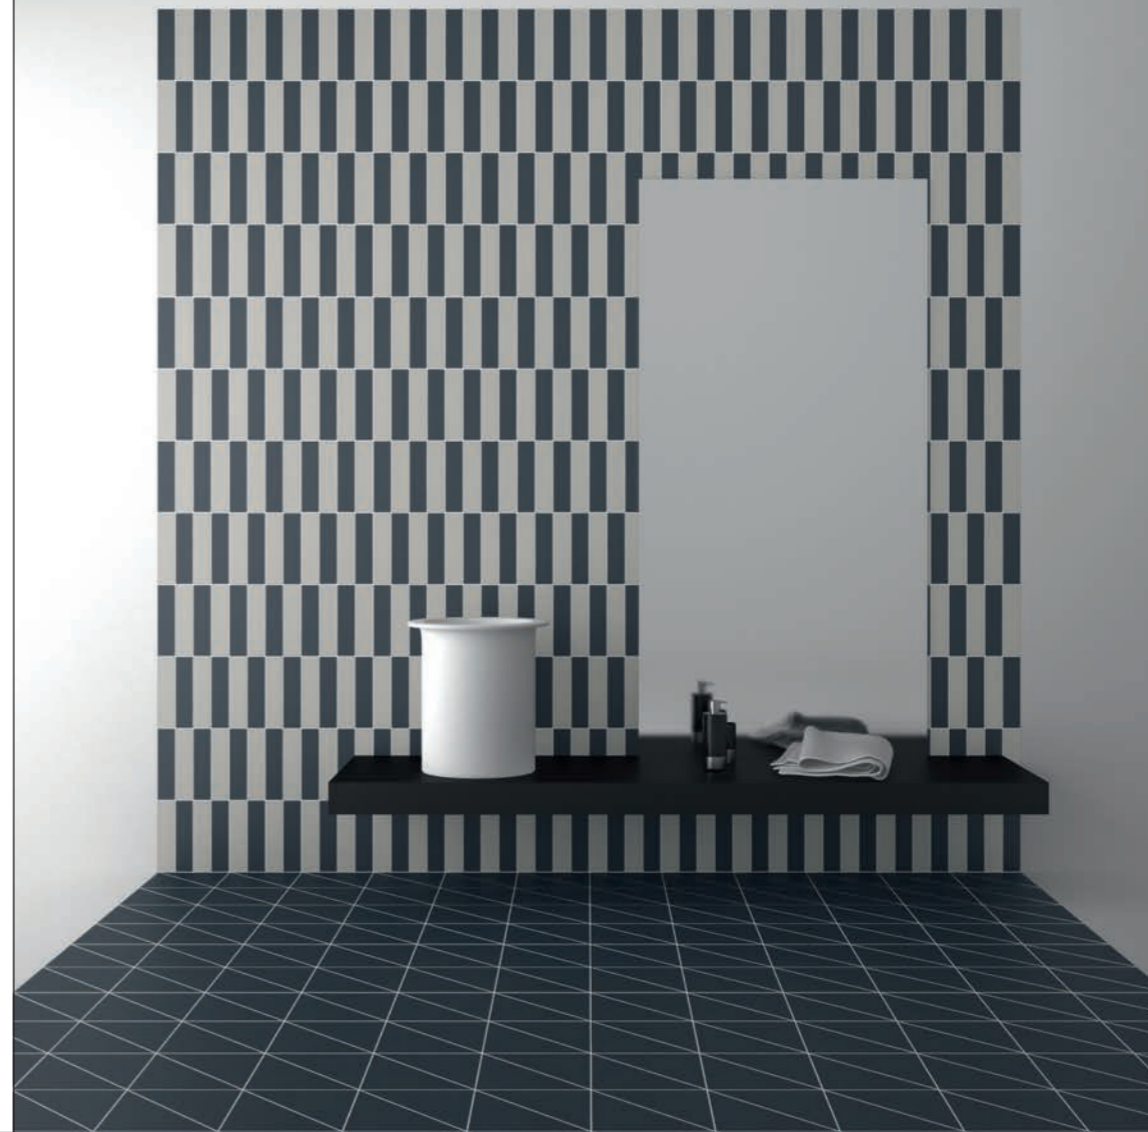

100%

Specchio e Console/Coat Rack-Console Table Loomy design Roberto Paoli, Ligne Roset. Vasca/Bathtub In-Out marble design Benedini Associati, Agape.

Pittorica 3M, cm 6 x 25 (2 3/8"x10") - 50%  
 Pittorica 5M, cm 6 x 25 (2 3/8"x10") - 50%

50%

50%

Pavimento/Flooring  
 Pittorica 5M, cm. 25x25x35 (10"x10"x14") - 100%

Lavabo e mobile/Washbasin and furniture In-Out design Benedini Associati, Agape.

**Pittorica 3M**, cm. 25x25 (10"x10")  
**Pittorica 3M**, cm. 25x25x35 (10"x10"x14")  
**Pittorica 14M**, cm. 25x25 (10"x10")  
**Pittorica 14M**, cm. 25x25x35 (10"x10"x14")  
**Pittorica 11M**, cm. 25x25x35 (10"x10"x14")  
**Pittorica 12M**, cm. 25x25x35 (10"x10"x14")