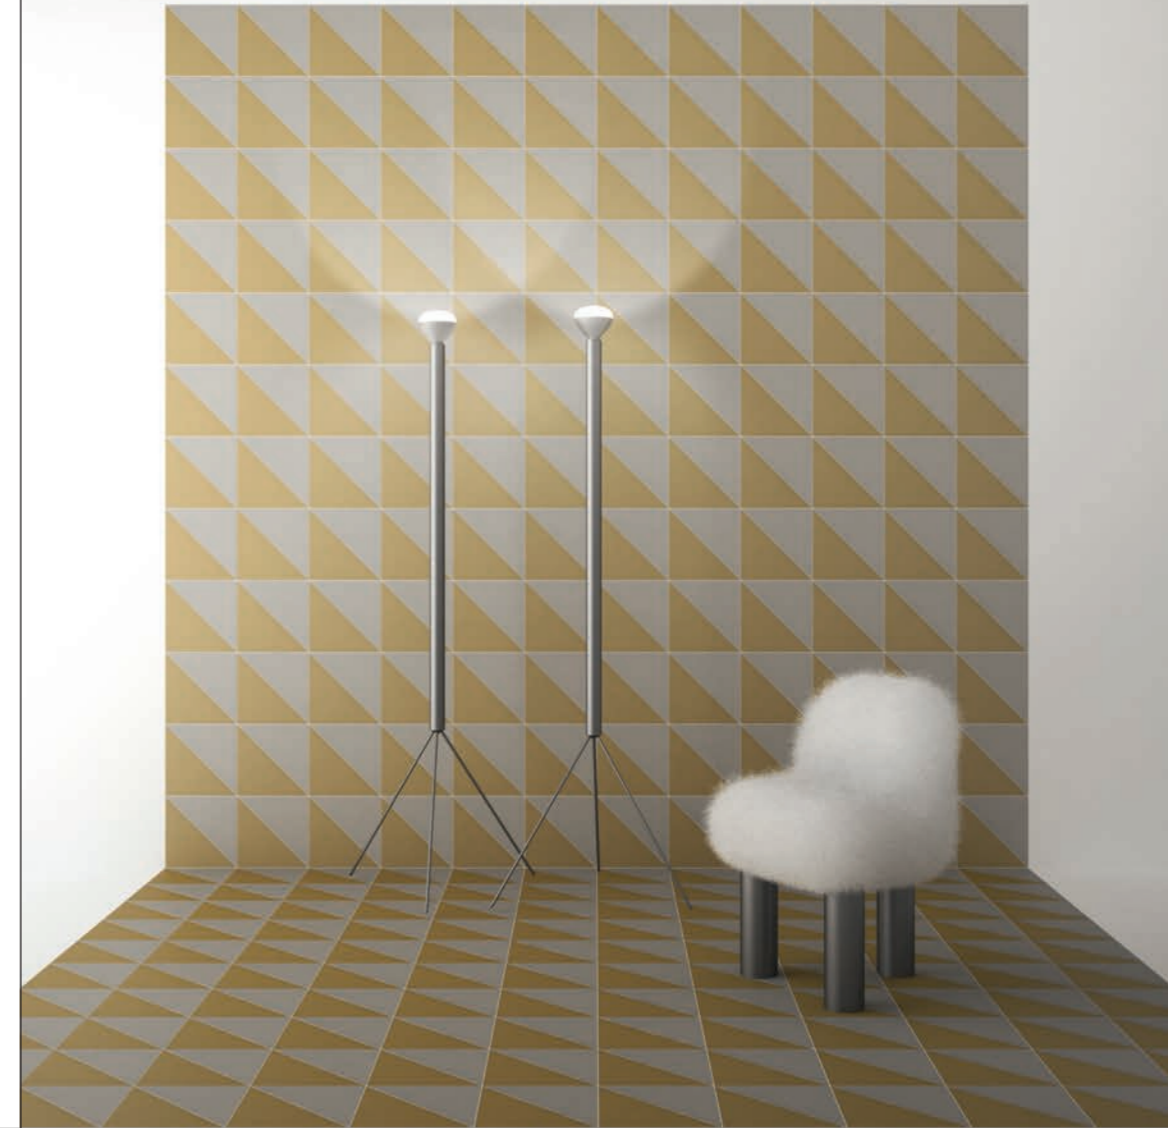

Lampade/Lamps Luminator design Achille & Pier Giacomo Castiglioni, Flos. **Sedia/Chair** Botolo design Cini Boeri, Arflex.