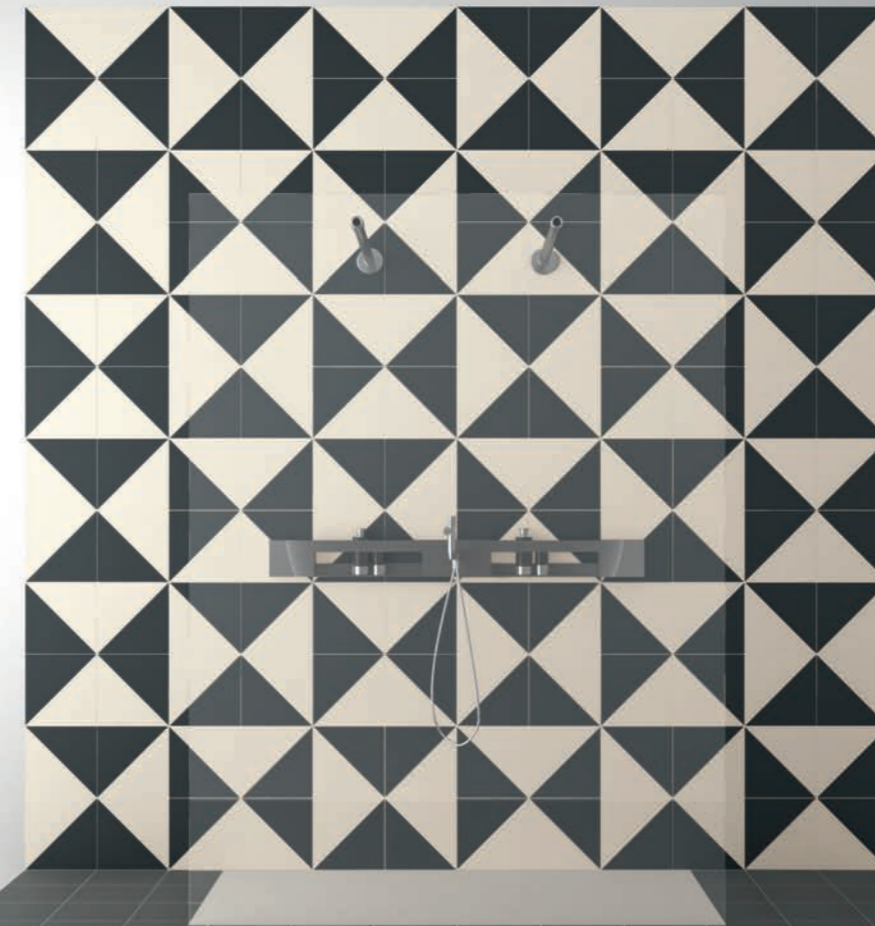

Doccia/Shower Flat D-Type A design Benedini Associati, Agape. **Rubinetto/Faucet** Memory design Benedini Associati, Agape.