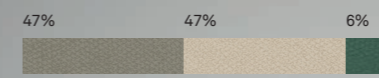

**Pittorica 5M**, cm. 25x25x35 (10"x10"x14") - 50%  
**Pittorica 7M**, cm. 25x25x35 (10"x10"x14") - 50%

50% 50%

Pavimento/Flooring  
 Pittorica 5M, cm. 25x25 (10"x10") - 100%

**Lampade/Lamps** Multi Lite Pendant design Louis Weisdorf, Gubi. **Divano/Sofa** Le Bambole design Mario Bellini, B&B Italia. **Tavolini/Small tables** 780/783 design Gianfranco Frattini, Cassina.

**Pittorica 7M**, cm. 25x25x35 (10"x10"x14") - 33%  
**Pittorica 10M**, cm. 25x25x35 (10"x10"x14") - 33%  
**Pittorica 12M**, cm. 25x25x35 (10"x10"x14") - 33%

Pavimento/Flooring  
 Pittorica 7M, cm. 25x25 (10"x10") - 100%

**Lampade/Lamps** Toio design Achille e Pier Giacomo Castiglioni, Flos. **Poltrona/Armchair** Sesann design Gianfranco Frattini, Tacchini.

**Pittorica 6M**, cm 6 x 25 (2 3/8"x10") - 47%  
**Pittorica 7M**, cm 6 x 25 (2 3/8"x10") - 47%  
**Pittorica 11M**, cm 6 x 25 (2 3/8"x10") - 6%