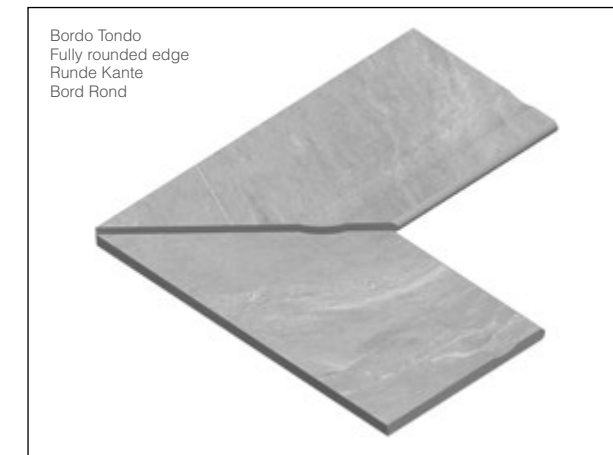

Bordo Becco
Semi-rounded edge
Eingekerbte Kante
Bord Arrondi