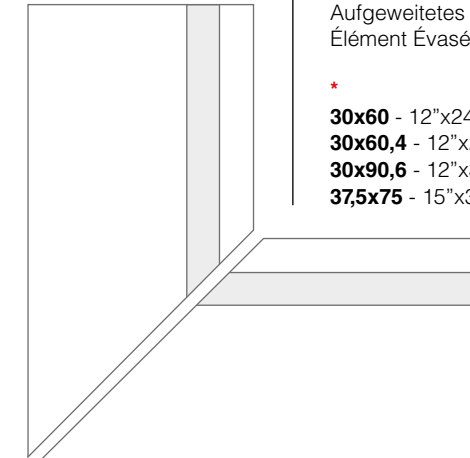

Bordo Tondo
Fully rounded edge
Runde Kante
Bord Rond

DX-SX ELEMENTO SVASATO
Grooved Element
Aufgeweitetes Element
Élément Évasé

- **30x60** - 12"x24" ≠ 20 mm
- **30x60,4** - 12"x24" ≠ 20 mm
- **30x90,6** - 12"x36" ≠ 20 mm
- **37,5x75** - 15"x30" ≠ 20 mm