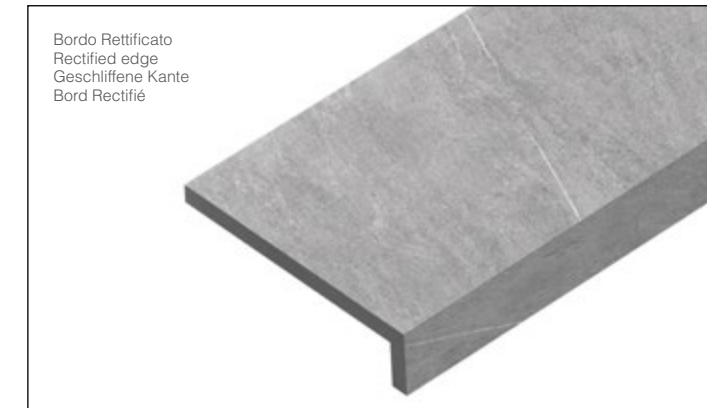

ELEMENTO ELLE COSTA RETTA

L-shaped element with straight edge
Élément en L à nez de marche droit
L-förmiges Element mit gerader Kante

Bordo Rettificato
Rectified edge
Geschliffene Kante
Bord Rectifié

- **30x60x5** - 12"x24"x2" ≠ 20 mm
- **30x60,4x5** - 12"x24"x2" ≠ 20 mm
- **30x90,6x5** - 12"x36"x2" ≠ 20 mm
- **37,5x75x5** - 15"x30"x2" ≠ 20 mm

Bordo Rettificato
Rectified edge
Geschliffene Kante
Bord Rectifié