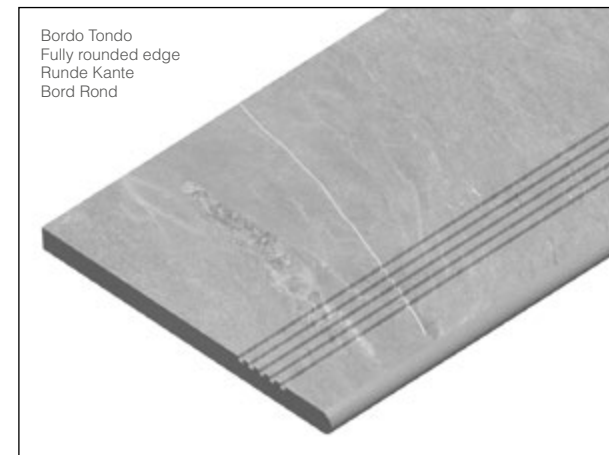

Bordo Becco
Semi-rounded edge
Eingekerbte Kante
Bord Arrondi