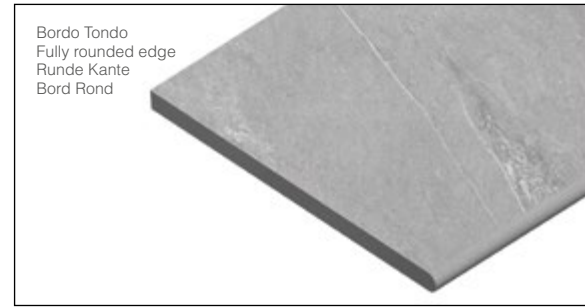

Bordo Tondo - Fully rounded edge
Runde Kante - Bord Rond

Bordo Becco - Semi-rounded edge
Eingekerbte Kante - Bord Arrondi

ELEMENTO BORDO

Edge element - Randelement
Élément de rebord

- **30x90,6** - 12"x36" ≠ 20 mm
- **37,5x75** - 15"x30" ≠ 20 mm

Bordo Rettificato - Rectified edge
Geschliffene Kante - Bord Rectifié

ELEMENTO GRIGLIA

Grid Element - Gitterelement
Élément Grille

- **30x60** - 12"x24" ≠ 20 mm
- **30x60,4** - 12"x24" ≠ 20 mm

Bordo Rettificato - Rectified edge
Geschliffene Kante - Bord Rectifié

DX-SX ELEMENTO GRIGLIA

Grid Element - Gitterelement
Élément Grille

- **30x60** - 12"x24" ≠ 20 mm
- **30x60,4** - 12"x24" ≠ 20 mm

Bordo Tondo
Fully rounded edge
Runde Kante
Bord Rond