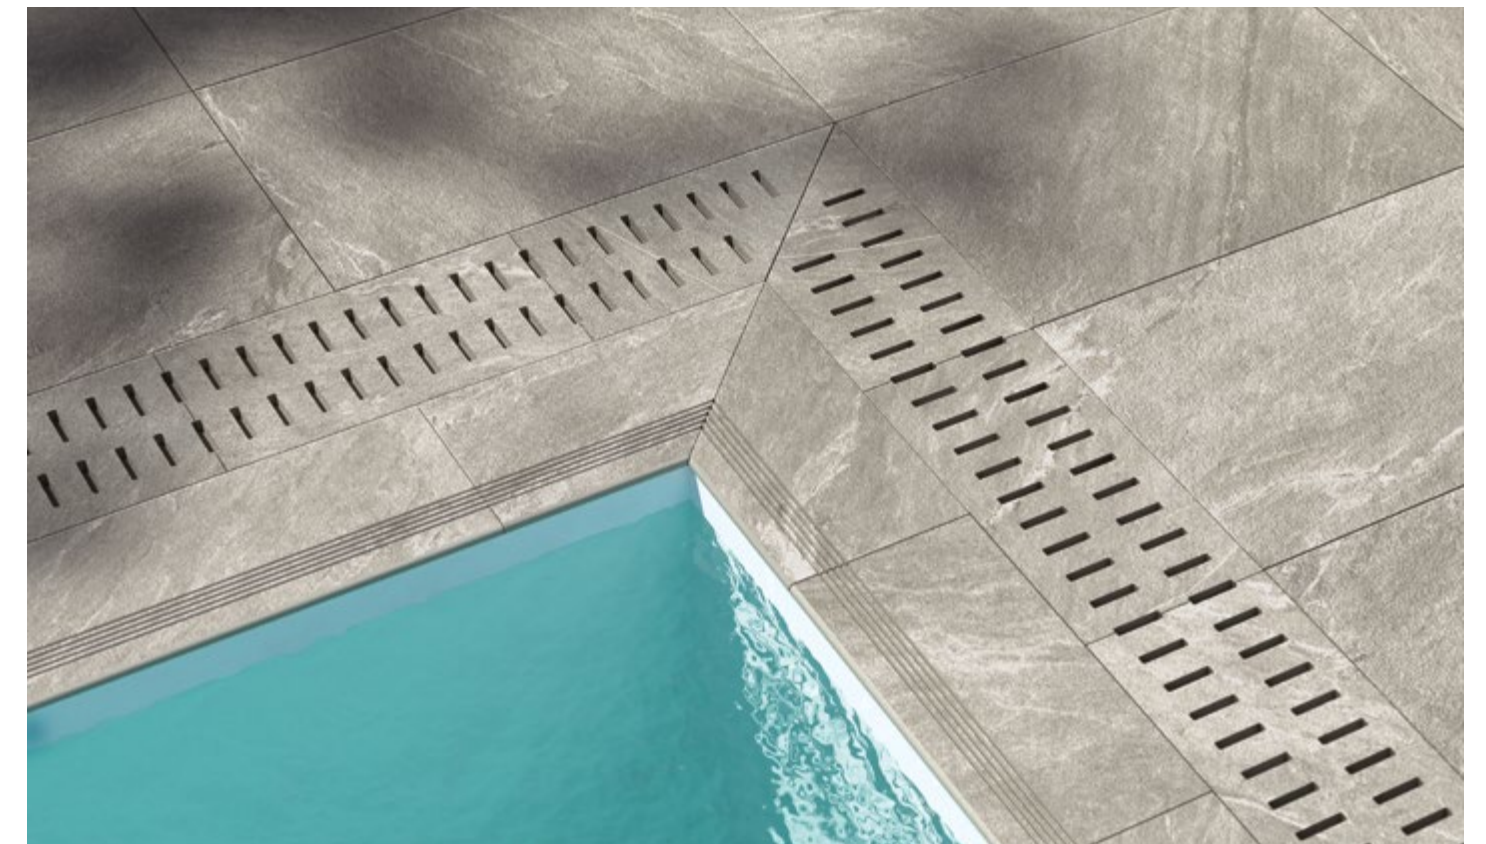

* Formati disponibili su richiesta da definire in base al formato del fondo. - Sizes available on request, to be defined based on the size of the base tile.
Formats disponibles sur demande à définir en fonction du format du fond. - Formate auf Anfrage erhältlich, die je nach dem Format der Grundfliese festzulegen sind.