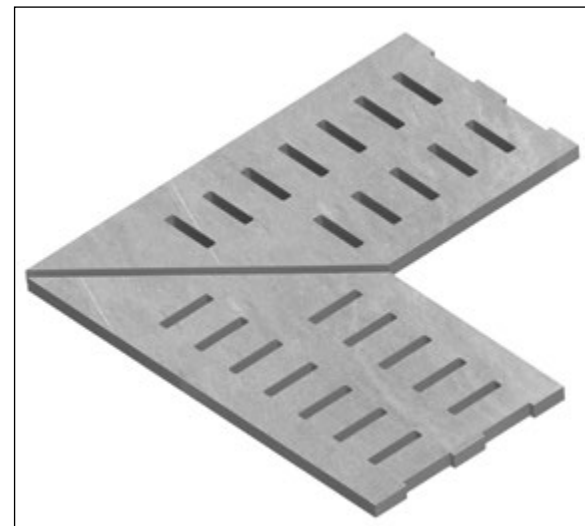

DX-SX ELEMENTO GRIGLIA

Grid Element - Gitterelement
Élément Grille

- * **30x60** - 12"x24" ≠ 20 mm
- 30x60,4** - 12"x24" ≠ 20 mm

Bordo Tondo
Fully rounded edge
Runde Kante
Bord Rond

Bordo Becco
Semi-rounded edge
Eingekerbte Kante
Bord Arrondi