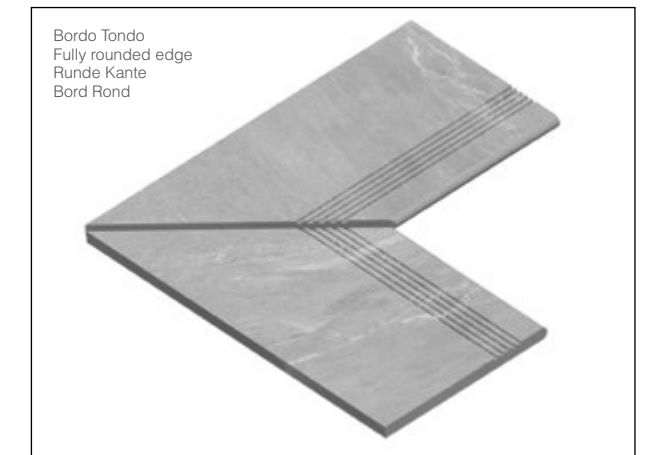

Bordo Becco
Semi-rounded edge
Eingekerbte Kante
Bord Arrondi