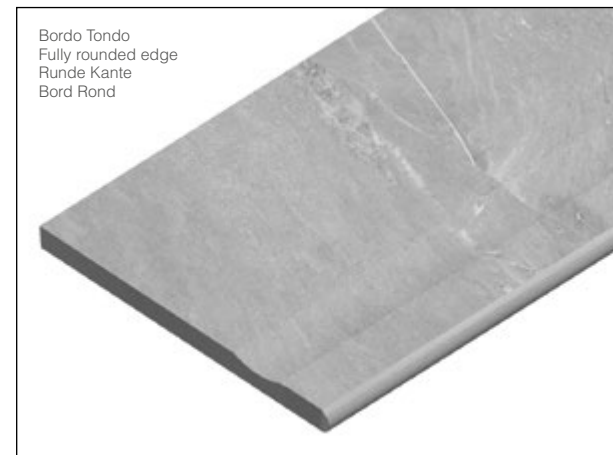

Bordo Becco
Semi-rounded edge
Eingekerbte Kante
Bord Arrondi