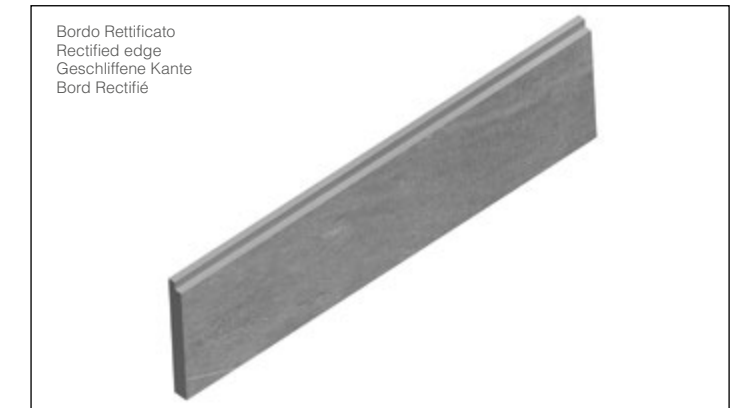

Bordo Rettificato
Rectified edge
Geschliffene Kante
Bord Rectifié