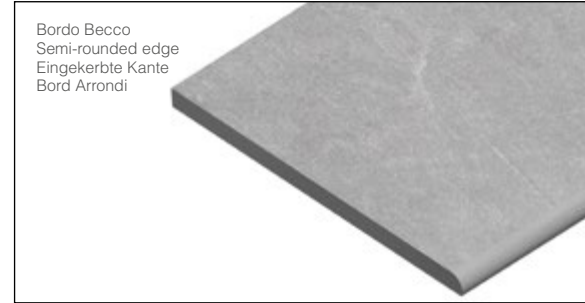

Bordo Becco
Semi-rounded edge
Eingekerbte Kante
Bord Arrondi