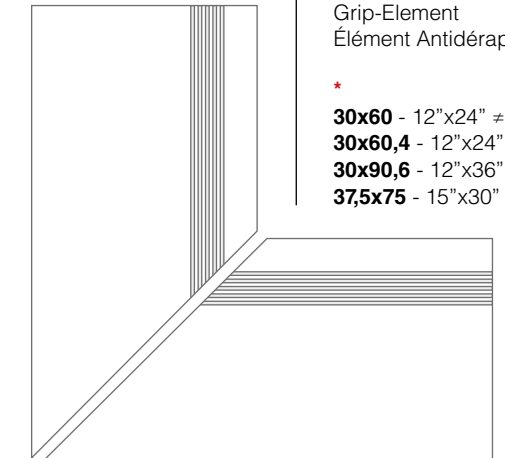

Bordo Tondo
Fully rounded edge
Runde Kante
Bord Rond

DX-SX ELEMENTO GRIP
Grip Element
Grip-Element
Élément Antidérapant

- **30x60** - 12"x24" ≠ 20 mm
- **30x60,4** - 12"x24" ≠ 20 mm
- **30x90,6** - 12"x36" ≠ 20 mm
- **37,5x75** - 15"x30" ≠ 20 mm