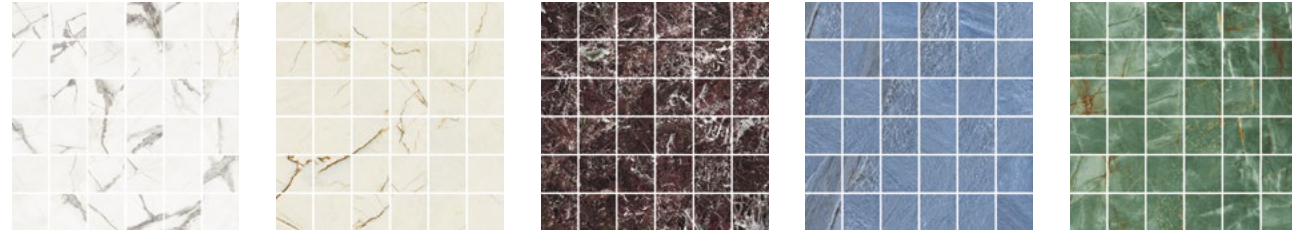

BIANCO LUCE

VENATO CAMEL

ROSSO LEVANTO*

AZUL BAHIA

EMERALD DREAM

* Disponibile solo in superficie Levigato/Rettificato - Available only in Polished/Rectified surface
Nur in Poliert/Rektifiziert Oberfläche erhältlich - Disponible uniquement en surface Poli/Rectifié