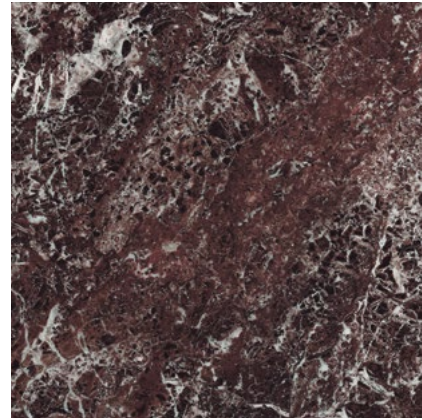

VAGUE GREY 20x20 - 8"x8"
Matt/Rettificato - Matte/Rectified

MARMOREA INTENSA

gres porcellanato +

BIANCO LUCE

VENATO CAMEL

ROSSO LEVANTO*

* Disponibile solo in superficie Levigato/Rettificato
Available only in Polished/Rectified surface
Nur in Poliert/Rektifiziert Oberfläche erhältlich
Disponible uniquement en surface Poli/Rectifié