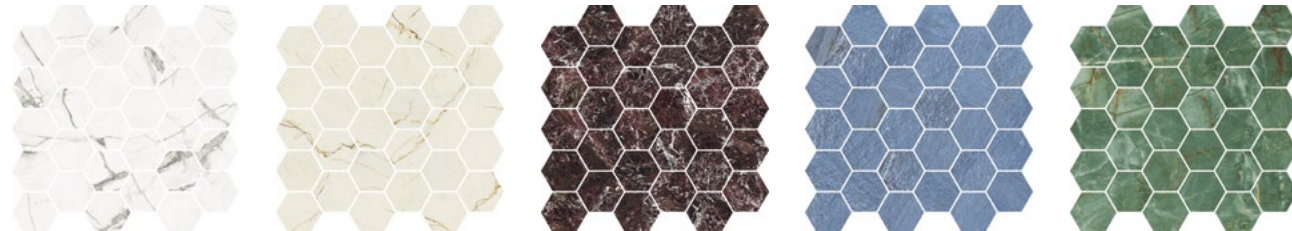

MOSAICO EXA +

in fogli 30x30 da 30 pezzi - in 30x30 - 12"x12" sheet made up of 30 pieces

BIANCO LUCE

VENATO CAMEL

ROSSO LEVANTO

AZUL BAHIA

EMERALD DREAM