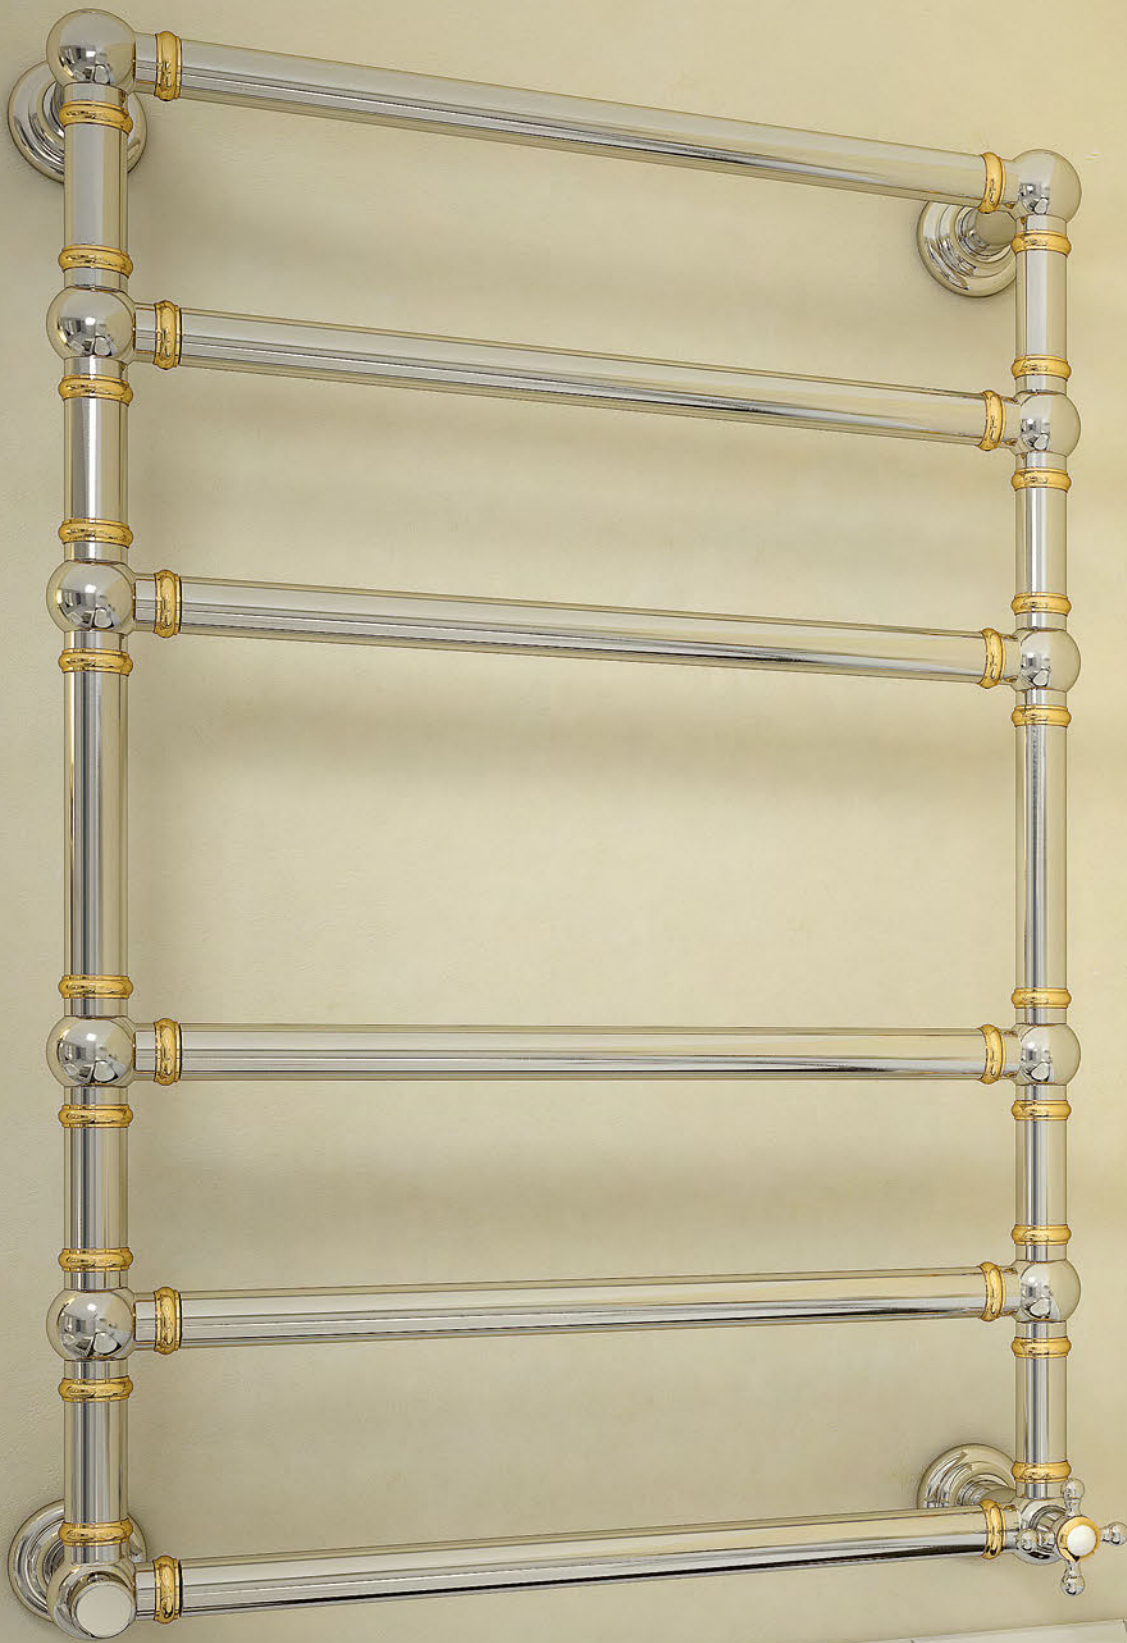

G29.TWT6H1.G02
Croisillon Charleston
Chromé doré