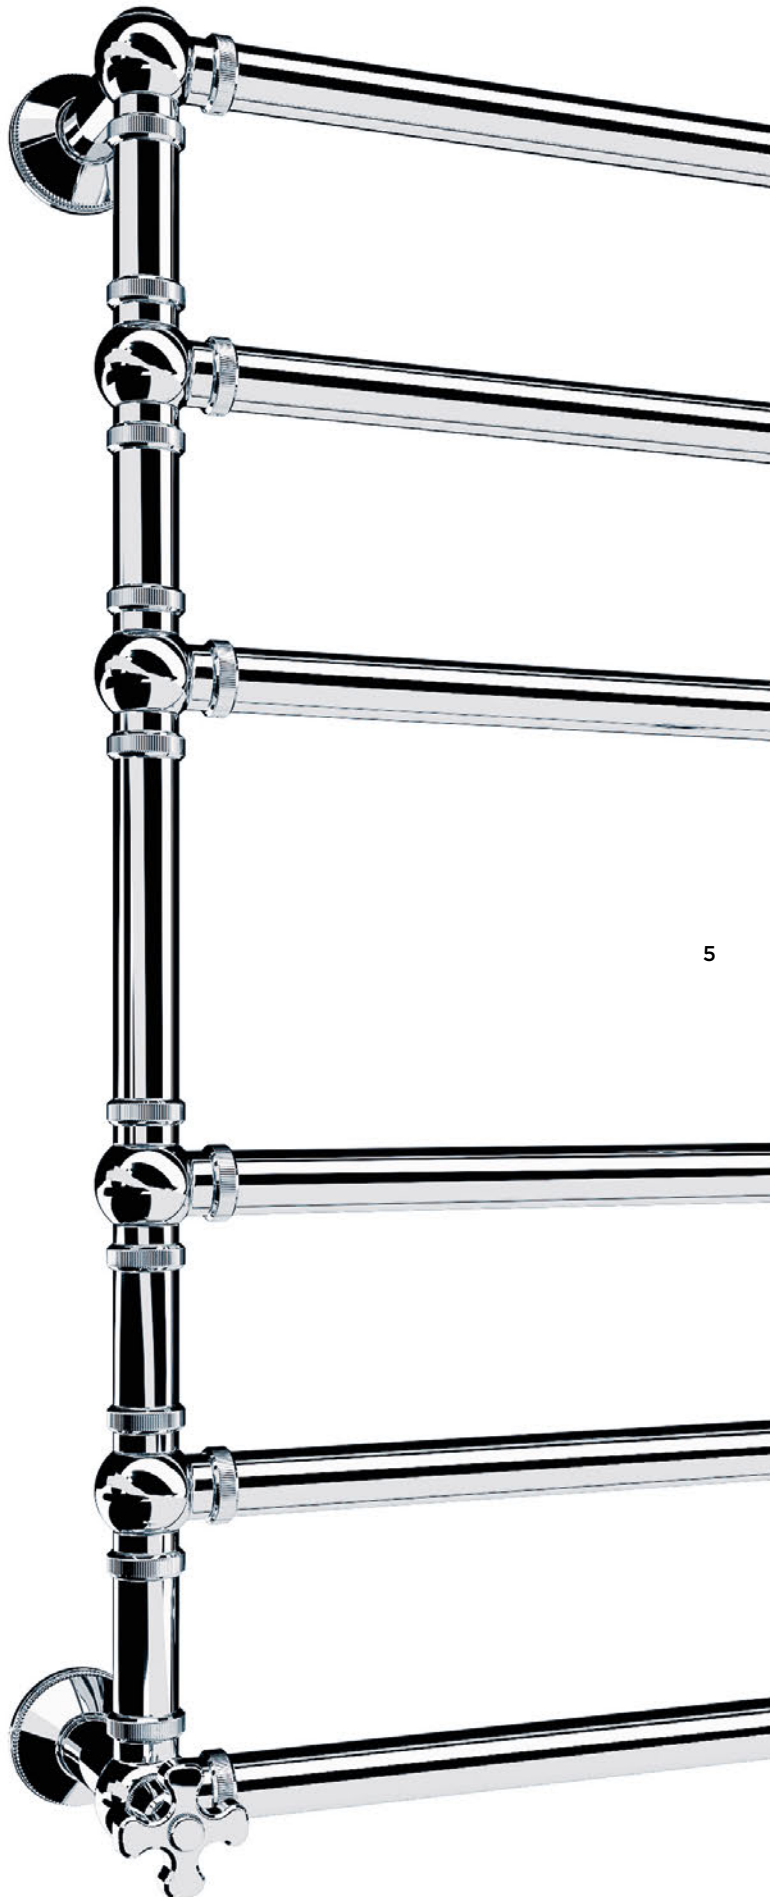

SÈCHE SERVIETTES HYDRAULIQUES

Les sèche-serviettes hydrauliques THG Paris se connectent sur votre réseau de chauffage central, individuel ou collectif.

Grâce aux vannes d'arrêt et de réglage, ces modèles permettent un choix parmi 143 croisillons de la gamme THG Paris, ou 2 croisillons tous styles, ronds ou carrés.

Afin de proposer plusieurs solutions techniques ou niveaux de prix il est aussi possible de choisir un sèche-serviette hydraulique comprenant un croisillon de style, et un croisillon tous style rond (en modèles Traditionnels, ou Contemporain rond) ou Carré.

ENVIRONNEMENT & SANTÉ

Les corps des sèche-serviettes THG Paris sont recyclables à 100%.

Soucieuse de votre santé, THG Paris inclut dans ses sèche-serviettes électriques un fluide caloporteur non toxique, avec une empreinte carbone limitée, vérifiée par le Carbon Trust.

La technologie CTP (à Coefficient de Température Positif) des éléments chauffants électriques permet de trouver une température de surface d'équilibre. L'autorégulation empêche le risque de dépassement de température, et permet une économie d'énergie.