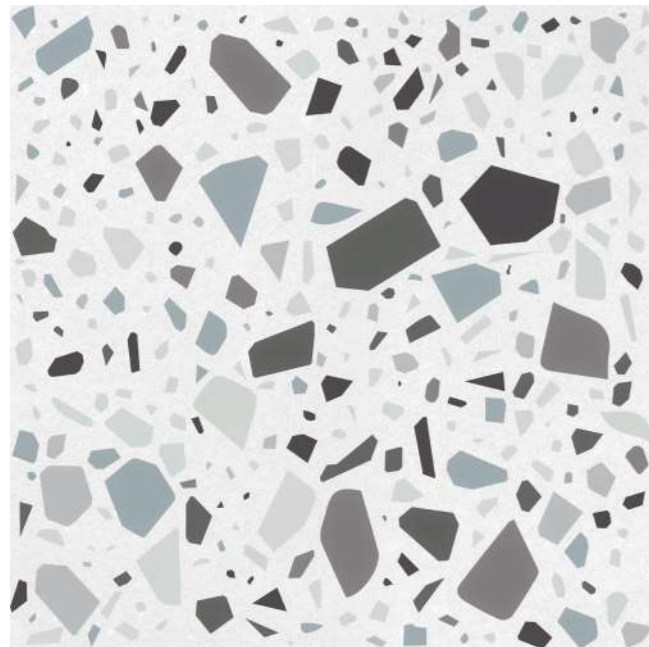

PEZZI SFUSI PIÈCES VRAC

FRONTE FRONT