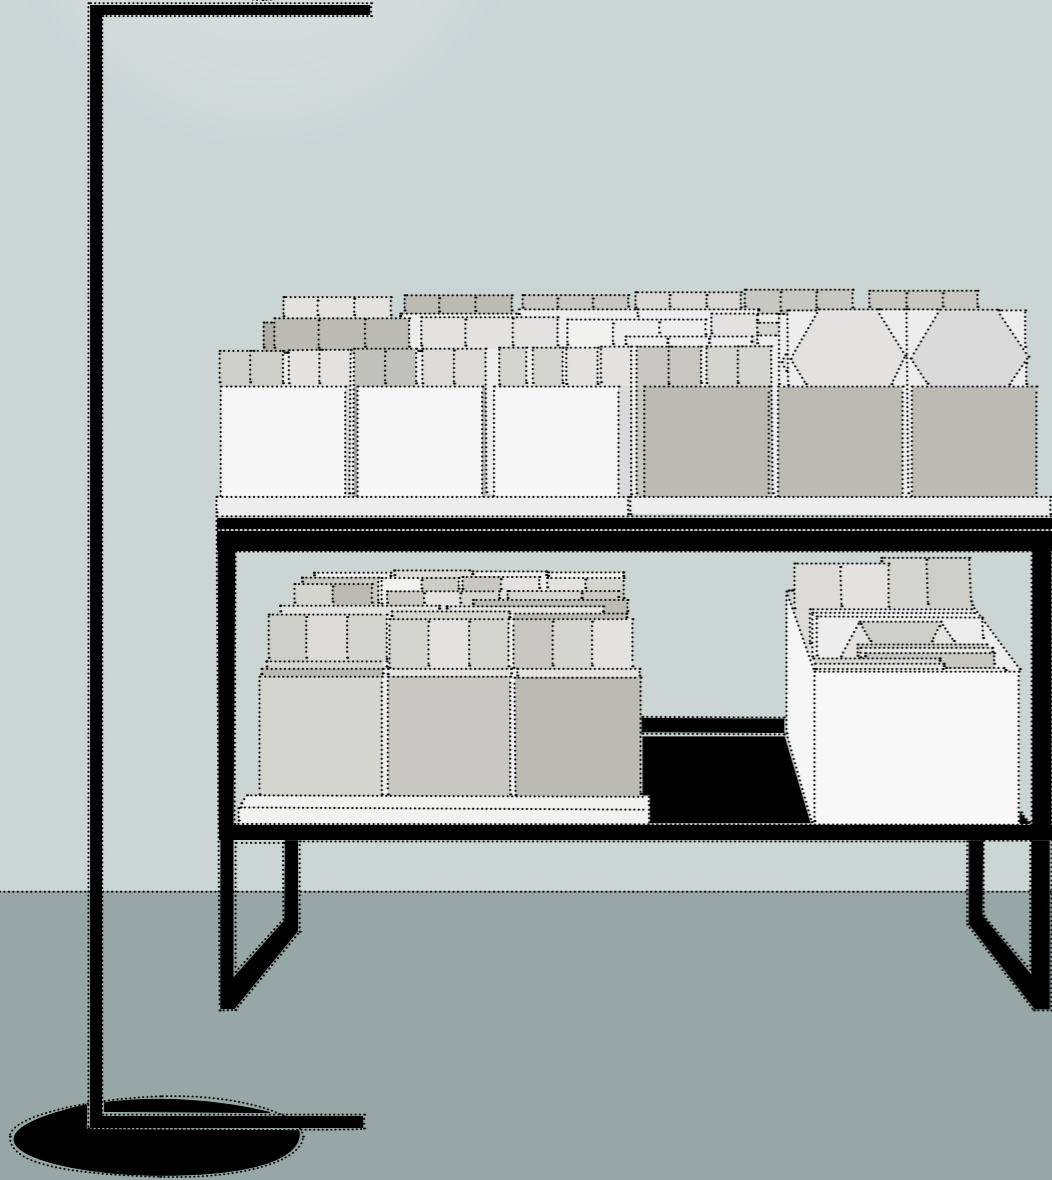

DISPLAY UNITS

- 8 **TAVOLO ESPOSITIVO QC**
  QC TABLE
- 9 **BASE.9 INCAVI**
  BASE.9 RAINURES
- 10 **BOX PANNELLI**
  BOÎTE PANNEAUX
- 11 **BOX FOLDERS**
  BOÎTE FOLDERS
- 12 **BASE.6 INCAVI**
  BASE.6 RAINURES
- 14 **MENSOLA**
  ÉTAGÈRE

TAVOLO ESPOSITIVO QC QC TABLE

DIMENSIONI DIMENSIONS

L 120cm x P 40cm x A 70cm
L 47.2" x W 15.7" x H 27.6"

PESO POIDS

KG 23,00

CODICE CODE

Q/TAB.DSPLY.MTL

PREZZO PRIX

1	TAVOLO QC	580,00 €
2	BASE.9 INCAVI	90,00 € (X3)
3	BOX PANNELLI	70,00 €
TOTALE TOTAL		920,00 €