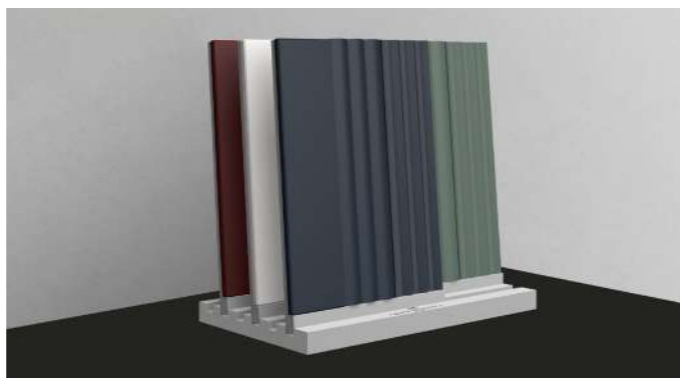

MAREA

PREZZO PRIX 56,00 €