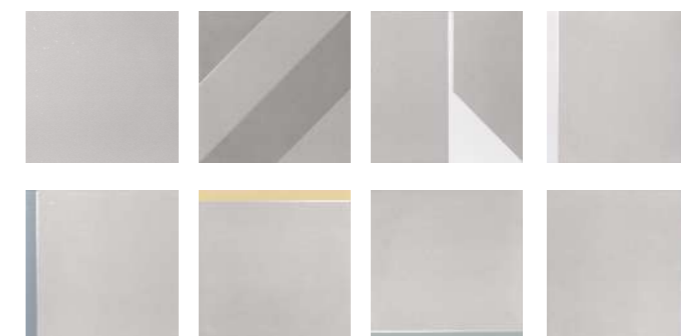

PREZZO PRIX
11,00 €/SET

PEZZI SFUSI
PIÈCES VRAC

LEGNETTI

CODICE CODE
Q/SETLGN

PESO POIDS
KG 3,50

PREZZO PRIX
7,00 €/SET

PEZZI SFUSI
PIÈCES VRAC

LOGICA