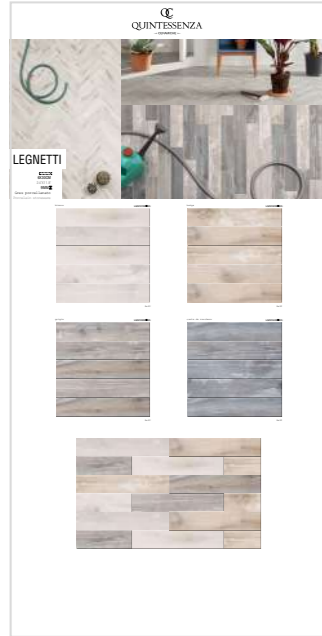

PANNELLI SINOTTICI
PANNEAUX SYNOPTIQUES

LEGNETTI

Q/SINO2X1LGN