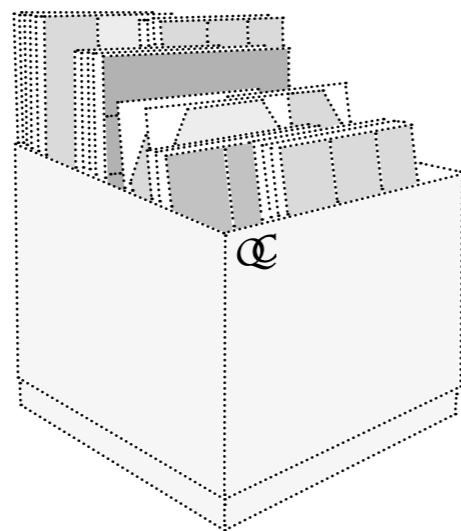

Per la scelta dei pannelli in cartotecnica e dei pezzi sfusi vedi da pag. 16.
Pour le choix des panneaux et des pièces en vrac voir à partir de la page 16.

BOX PANNELLI BOÎTE PANNEAUX

DIMENSIONI DIMENSIONS

L 30cm x P 40cm x A 25cm
L 11.8" x W 15.7" x H 9.8"

PESO POIDS

KG 2,00

CODICE CODE

Q/TAB.BOX2.MTL

PREZZO PRIX

70,00 €

Box in metallo bianco.
Ideato per contenere i pannelli in cartotecnica e/o i pezzi sfusi, può essere posizionato sul tavolo QC o su qualsiasi tavolo da lavoro.

Boîte en métal blanc.
Conçue pour contenir des panneaux et/ou des pièces en vrac, elle peut être placée sur la table QC ou sur n'importe quelle table de travail.

Per la scelta dei pannelli in cartotecnica e dei pezzi sfusi vedi da pag. 16.
Pour le choix des panneaux et des pièces en vrac voir à partir de la page 16.

BOX FOLDERS BOÎTE FOLDERS

DIMENSIONI DIMENSIONS

L 30cm x P 40cm x A 38cm
L 11.8" x W 15.7" x H 14.7"

PESO POIDS

KG 3,00

CODICE CODE

BOX FOLDER Q/TAB.BOX1.MTL
RING Q/TAB.RNG.MTL

PREZZO PRIX