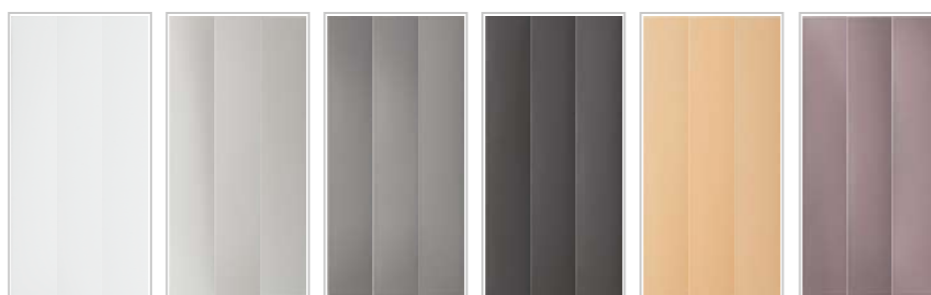

PANNELLI CARTOTECNICA
PANNEAUX CARTON

CODICE CODE
Q/SETPCTDNT

DIMENSIONI DIMENSIONS
L 15,2cm x A 30,2cm
L 5.9" x H 11.9"

PESO POIDS
10,00 KG/SET

PREZZO PRIX
43,00 €/SET

DINTORNI

RETRO

PANNELLI CARTOTECNICA
PANNEAUX CARTON

CODICE CODE
Q/SETPCTTRL

DIMENSIONI DIMENSIONS
L 26,9cm x A 23,4cm
L 10.6" x H 9.2"

PESO POIDS
4,00 KG/SET

PREZZO PRIX
32,00 €/SET

3LATI

RETRO

PANNELLI CARTOTECNICA
PANNEAUX CARTON

CODICE CODE
Q/SETPCTMDL

DIMENSIONI DIMENSIONS
L 34cm x A 23,2cm
L 13.4" x H 9.1"

PESO POIDS
8,50 KG/SET

PREZZO PRIX
43,00 €/SET

MODULO

RETRO

PANNELLI CARTOTECNICA
PANNEAUX CARTON

CODICE CODE
Q/SETPCTLOG

DIMENSIONI DIMENSIONS
L 20,3cm x A 20,3cm
L 7.9" x H 7.9"

PESO POIDS
7,20 KG/SET

PREZZO PRIX
27,00 €/SET

LOGICA

RETRO

PANNELLI CARTOTECNICA
PANNEAUX CARTON

CODICE CODE
Q/SETPCTPGM

DIMENSIONI DIMENSIONS
L 18,2cm x A 37cm
L 7.7" x H 14.6"

PESO POIDS
KG 17,27/SET

PREZZO PRIX
53,00 €/SET

PIGMENTO

RETRO

PANNELLI CARTOTECNICA
PANNEAUX CARTON

CODICE CODE
Q/SETPCTSFM

DIMENSIONI DIMENSIONS
L 19,9cm x A 33,3cm
L 7.8" x H 13.1"

PESO POIDS
6,00 KG/SET

PREZZO PRIX
27,00 €/SET

SFUMATURE

RETRO