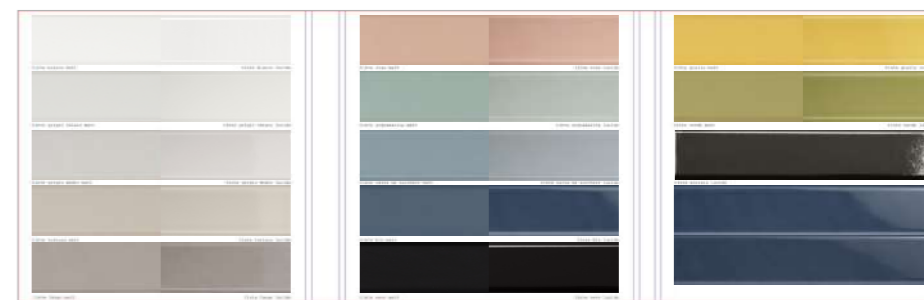

TINTE

Q/FOLDERTNT.N

INTERNO DEDANS