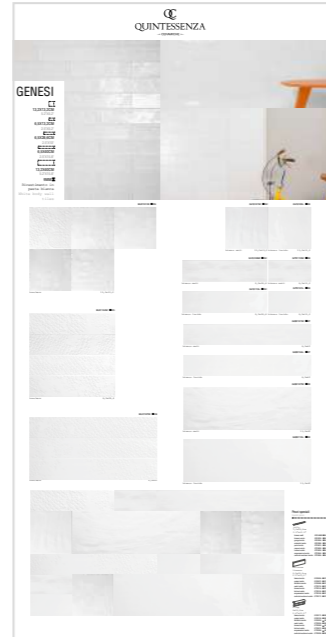

GENESI

Q/SINO2X1GN