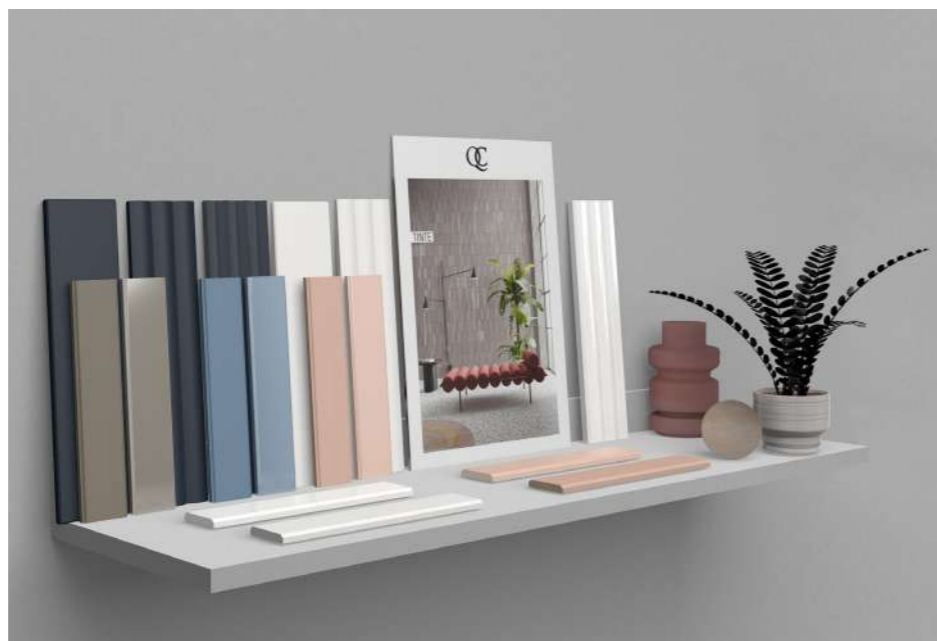

PESO POIDS

KG 0,10

PREZZO PRIX

8,00 €

Le stampe in Forex sono dei quadretti stampati con gli ambienti delle collezioni QC. Possono essere posizionati sulla mensola dedicata, su qualsiasi ripiano oppure possono essere facilmente appese al muro in quanto realizzate in materiale ultra leggero.

Les photos sur Forex sont des petits carrés imprimés avec les ambiances des collections QC. Elles peuvent être placées sur une étagère, ou sur n'importe quel support où elles peuvent être facilement accrochés au mur car elles sont fabriquées dans un matériau ultra-léger.