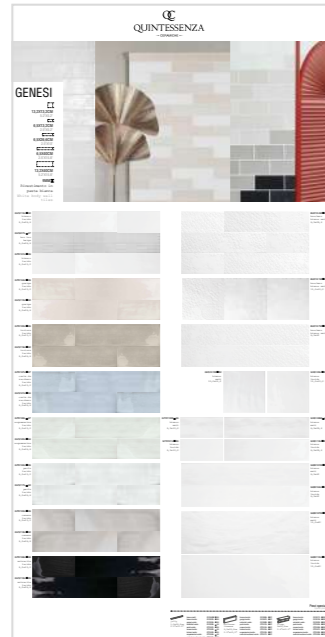

GENESI

Q/SINO2X1GNBU