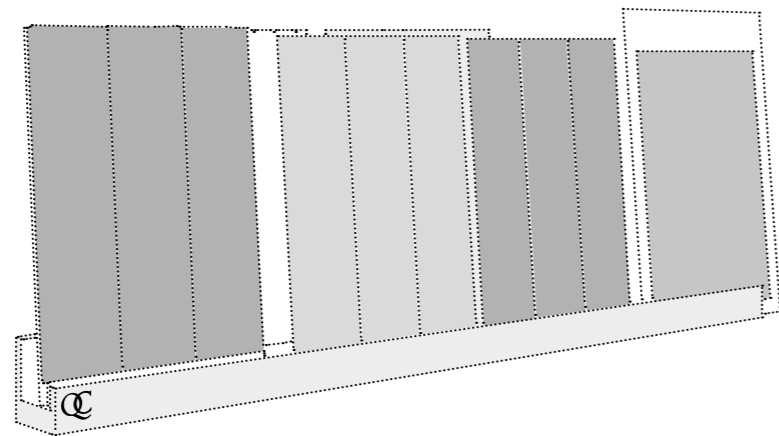

MENSOLA ÉTAGÈRE

DIMENSIONI DIMENSIONS

L 100cm x P 7cm x A 7cm
L 33.4"x W 6.7" x H 1.6"

PESO POIDS

KG 1,50

CODICE CODE

Q/UP.MNS1

PREZZO PRIX

21,00 €