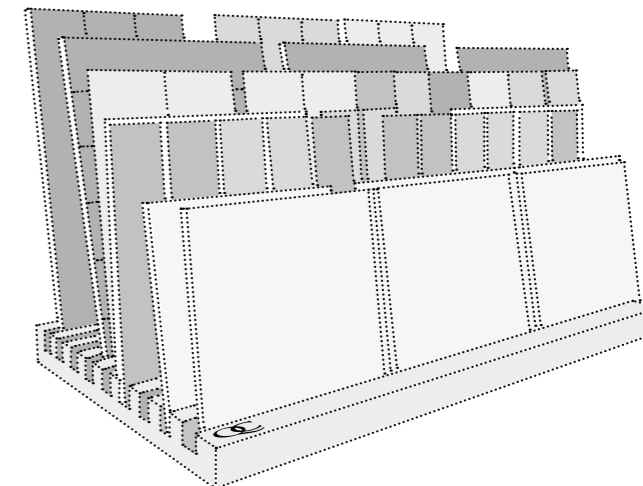

TAVOLO ESPOSITIVO QC QC TABLE

DIMENSIONI DIMENSIONS

L 120cm x P 40cm x A 70cm
L 47.2" x W 15.7" x H 27.6"

PESO POIDS

KG 23,00

CODICE CODE

Q/TAB.DSPLY.MTL

PREZZO PRIX

1	TAVOLO QC	580,00 €
2	BASE.9 INCAVI	90,00 € (X3)
3	BOX PANNELLI	70,00 €
TOTALE TOTAL		920,00 €

BASE.9 INCAVI BASE.9 RAINURES

DIMENSIONI DIMENSIONS

L 60cm x P 40cm x A 5cm
L 23.6" x W 15.7" x H 2.0"

PESO POIDS

KG 6,00

CODICE CODE

TAB.BASE9.CRB

PREZZO PRIX

90,00 €

Tavolo in metallo composto da due ripiani e disponibile nel colore nero. Ideato per presentare le collezioni Quintessenza Ceramiche, può essere personalizzato con i nuovi strumenti di Merchandising, vedi pagine successive.

Table en métal composée de deux niveaux et disponible en noir. Conçue pour présenter les collections Quintessenza Ceramiche, elle peut être personnalisée avec les nouveaux outils Merchandising, voir pages suivantes.