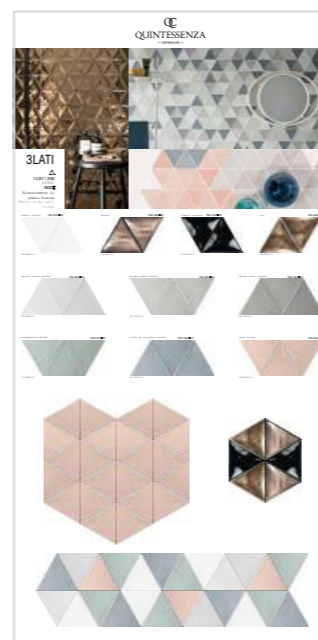

PANNELLI SINOTTICI PANNEAUX SYNOPTIQUES

DIMENSIONI DIMENSIONS
L 100cm x H 200cm
39.37" x 78.74"

PREZZO PRIX
100,00 €

MAREA

Q/SINO2X1MAR

PIGMENTO

Q/SINO2X1PGM

DINTORNI

Q/SINO2X1DNT

MODULO

Q/SINO2X1MDL

Pannelli in legno nobilitato creati per presentare le collezioni QC, contengono: i campioni ceramici nei diversi colori e finiture, le principali infografiche ed alcuni ambienti. Generalmente vengono posizionati all'interno degli espositori e la misura standard è 100x200cm ma si possono realizzare pannelli ad hoc con misure personalizzate.

Les panneaux synoptiques en bois mélaminé créés pour présenter les collections QC, contiennent les échantillons céramiques pour chaque collection et dans les différentes couleurs et finitions, les principales informations et ambiances.

Ils sont généralement placés à l'intérieur de meubles et sont de taille standard soit de 100x200cm, mais des panneaux identiques peuvent être créés avec des tailles personnalisées.

CONFETTI

Q/SINO2X1CNF

TINTE

Q/SINO2X1TNT

3LATI

Q/SINO2X1TRL

RIQUADRI

Q/SINO2X1RQD

LOGICA

Q/SINO2X1LOG01

LOGICA

Q/SINO2X1LOG02