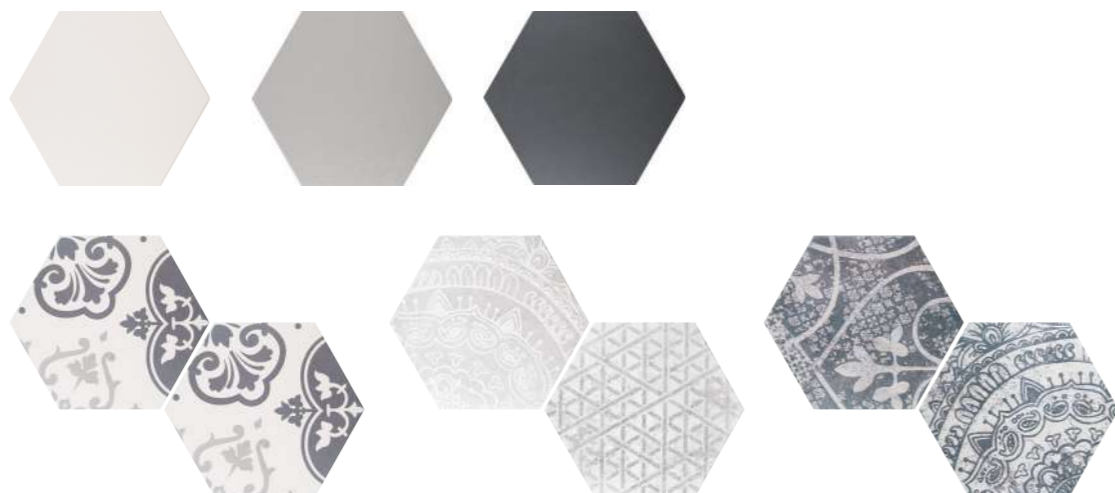

PREZZO PRIX
14,00 €/SET

PORTICCIOLO

PEZZI SFUSI
PIÈCES VRAC

CODICE CODE
Q/SETALC

PESO POIDS
KG 8,00

PREZZO PRIX
14,00 €/SET

ALCHIMIA

PEZZI SFUSI
PIÈCES VRAC