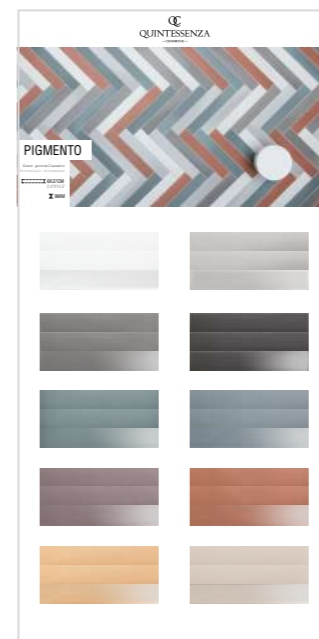

PANNELLI SINOTTICI PANNEAUX SYNOPTIQUES

DIMENSIONI DIMENSIONS
L 100cm x H 200cm
39.37" x 78.74"

PREZZO PRIX
100,00 €

MAREA

Q/SINO2X1MAR

PIGMENTO

Q/SINO2X1PGM

DINTORNI

Q/SINO2X1DNT

MODULO

Q/SINO2X1MDL

Pannelli in legno nobilitato creati per presentare le collezioni QC, contengono: i campioni ceramici nei diversi colori e finiture, le principali infografiche ed alcuni ambienti. Generalmente vengono posizionati all'interno degli espositori e la misura standard è 100x200cm ma si possono realizzare pannelli ad hoc con misure personalizzate.

Les panneaux synoptiques en bois mélaminé créés pour présenter les collections QC, contiennent les échantillons céramiques pour chaque collection et dans les différentes couleurs et finitions, les principales informations et ambiances.

Ils sont généralement placés à l'intérieur de meubles et sont de taille standard soit de 100x200cm, mais des panneaux identiques peuvent être créés avec des tailles personnalisées.

CONFETTI

Q/SINO2X1CNF

TINTE

Q/SINO2X1TNT

3LATI

Q/SINO2X1TRL

RIQUADRI

Q/SINO2X1RQD

LOGICA

Q/SINO2X1LOG01

LOGICA

Q/SINO2X1LOG02