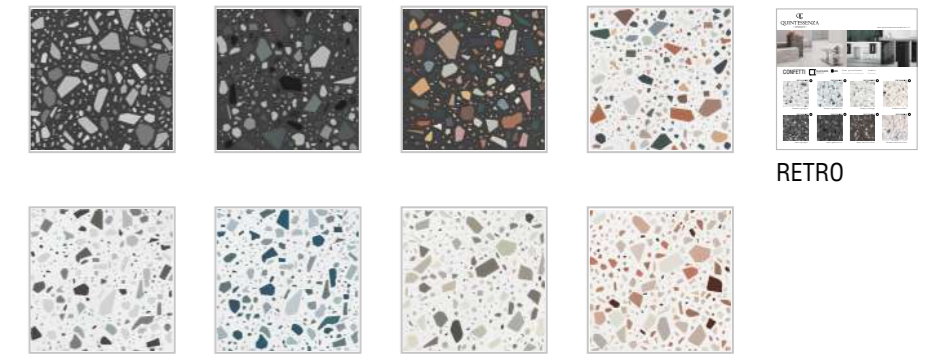

RETRO

PANNELLI CARTOTECNICA PANNEAUX CARTON

CODICE CODE
Q/SETPCTTNT

DIMENSIONI DIMENSIONS
L 20,8cm x A 25,1cm
L 8.2" x H 9.9"

PESO POIDS
10,20 KG/SET

PREZZO PRIX
70,00 €/SET

TINTE