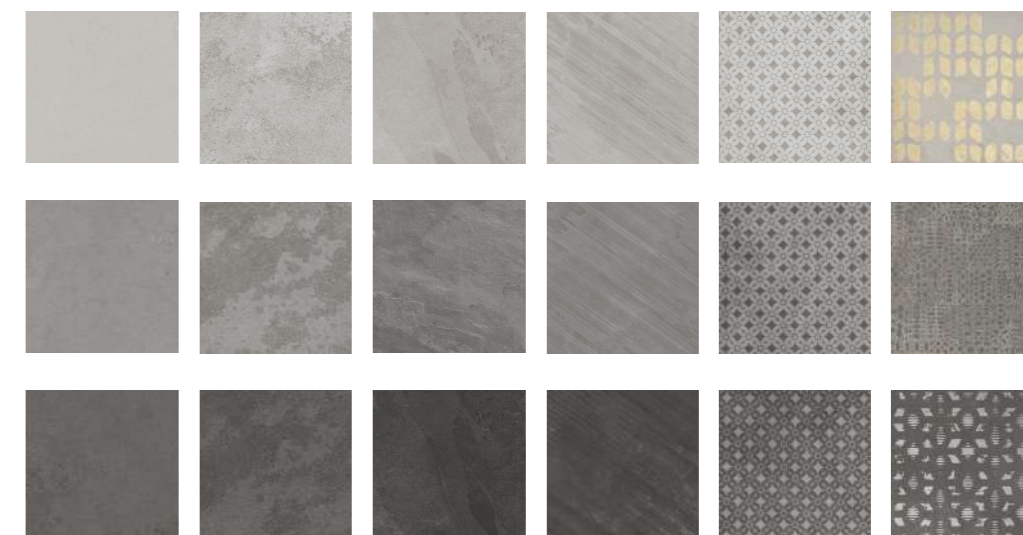

PEZZI SFUSI
PIÈCES VRAC

SUPERFICI20

CODICE CODE
Q/SETSVN

PESO POIDS
KG 16,00

PREZZO PRIX
32,00 €/SET