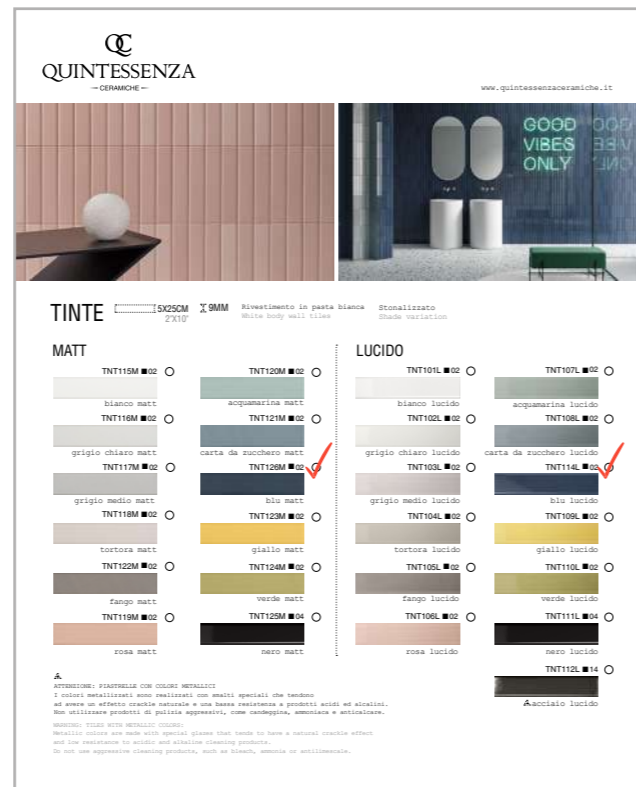

RETRO RETRO