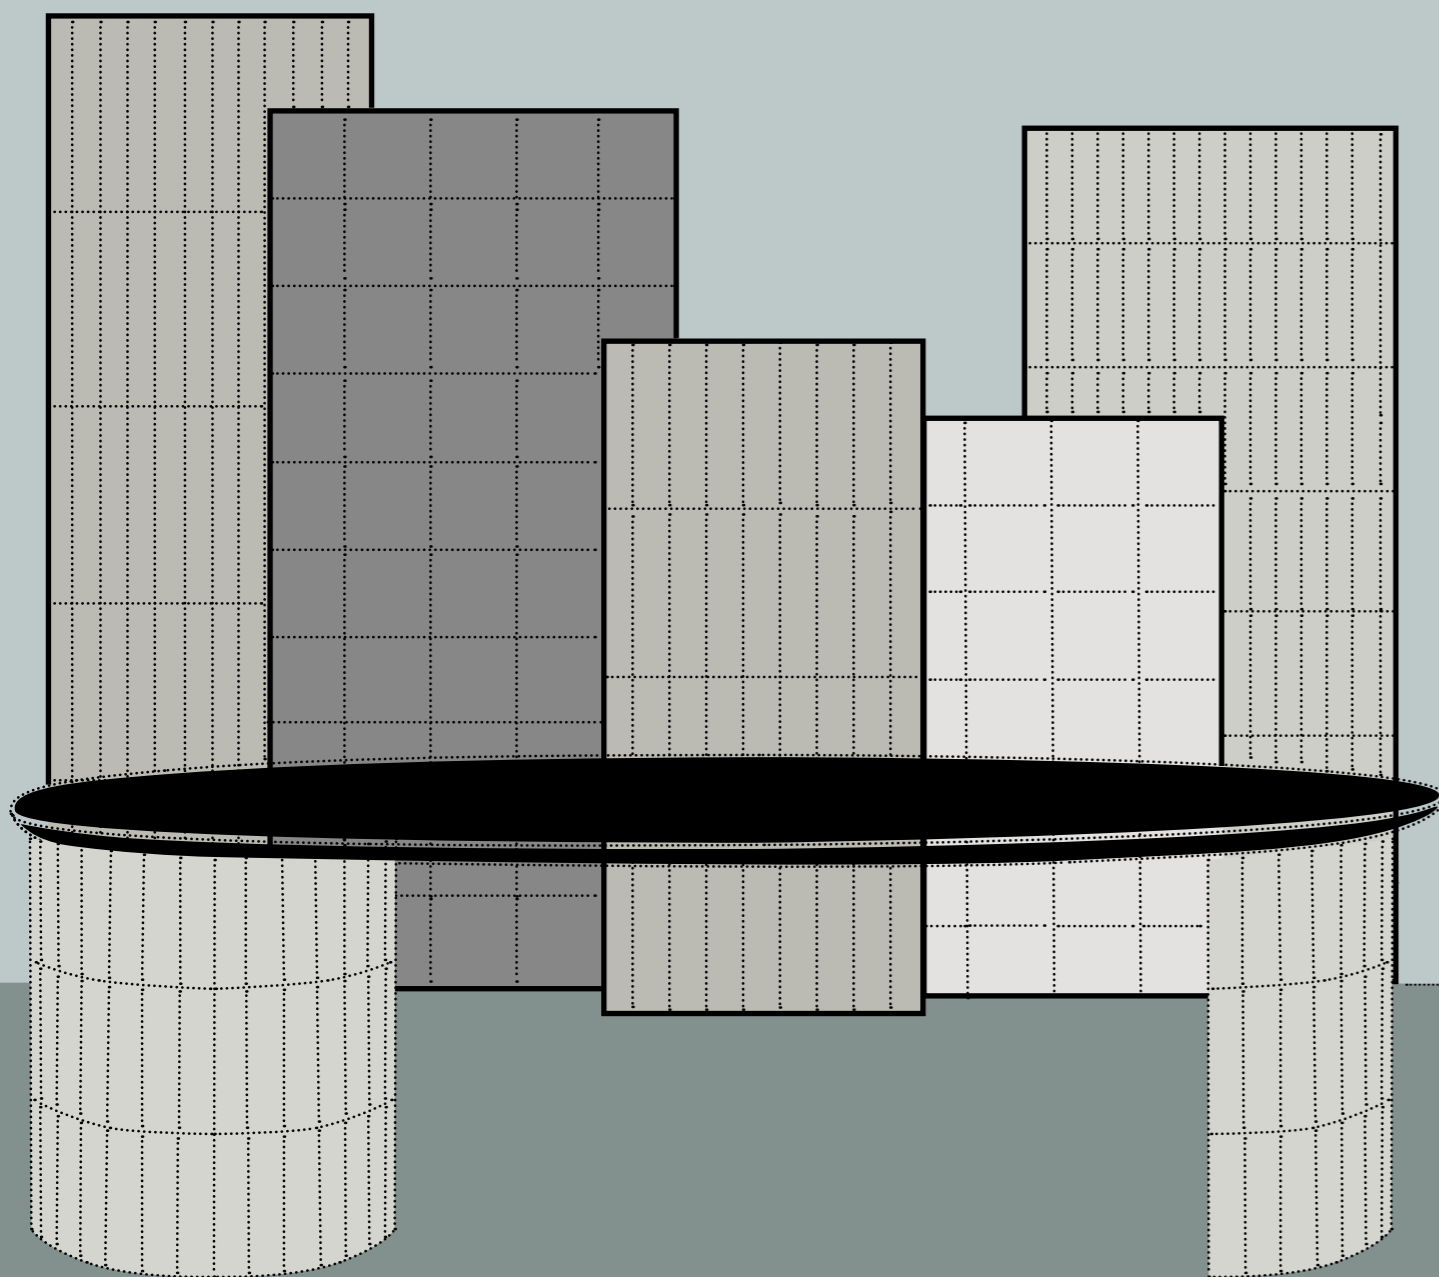

CUSTOM-MADE

- 50 PANNELLI SU MISURA
  PANNEAUX SUR MESURE
- 51 VOLUMI 3D RIVESTITI
  STRUCTURES 3D