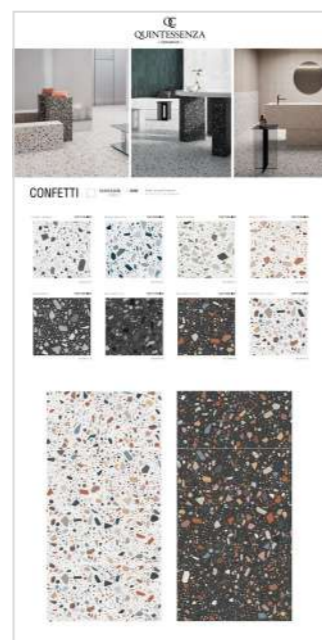

PANNELLI SINOTTICI PANNEAUX SYNOPTIQUES

DIMENSIONI DIMENSIONS
L 100cm x H 200cm
39.37" x 78.74"

PREZZO PRIX
100,00 €

MAREA

Q/SINO2X1MAR

PIGMENTO

Q/SINO2X1PGM

DINTORNI

Q/SINO2X1DNT

MODULO

Q/SINO2X1MDL

Pannelli in legno nobilitato creati per presentare le collezioni QC, contengono: i campioni ceramici nei diversi colori e finiture, le principali infografiche ed alcuni ambienti. Generalmente vengono posizionati all'interno degli espositori e la misura standard è 100x200cm ma si possono realizzare pannelli ad hoc con misure personalizzate.

Les panneaux synoptiques en bois mélaminé créés pour présenter les collections QC, contiennent les échantillons céramiques pour chaque collection et dans les différentes couleurs et finitions, les principales informations et ambiances.

Ils sont généralement placés à l'intérieur de meubles et sont de taille standard soit de 100x200cm, mais des panneaux identiques peuvent être créés avec des tailles personnalisées.

CONFETTI

Q/SINO2X1CNF

TINTE

Q/SINO2X1TNT

3LATI

Q/SINO2X1TRL

RIQUADRI

Q/SINO2X1RQD

LOGICA

Q/SINO2X1LOG01

LOGICA

Q/SINO2X1LOG02