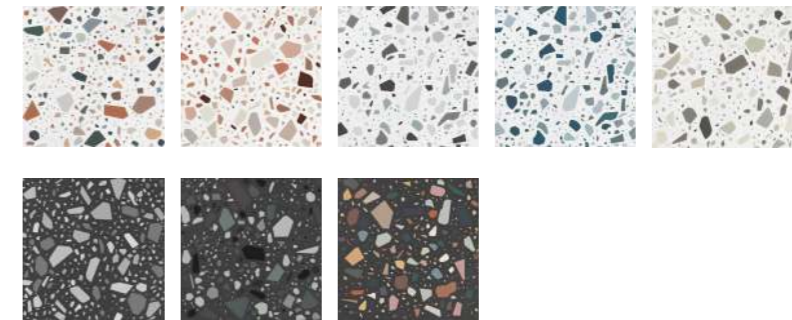

PEZZI SFUSI PIÈCES VRAC

Quintessenza Ceramiche fornisce i set dei pezzi sfusi delle collezioni da utilizzare come campioni. Possono essere posizionati a piacimento all'interno di: Base.9 incavi, Base.6 incavi, box pannelli, mensola QC. Tutti i campioni sul retro riportano la firma Quintessenza Ceramiche.

Quintessenza Ceramiche fournit des sets de pièces en vrac des collections à utiliser comme échantillons. Ils peuvent être positionnés à volonté au sein de: Base.9, Base.6, boîte panneaux, étagère QC. Tous les échantillons au dos portent la signature Quintessenza Ceramiche.

PEZZI SFUSI PIÈCES VRAC

CODICE CODE
Q/SETMAR

PESO POIDS
KG 7,00

PREZZO PRIX
16,00 €/SET

MAREA

PEZZI SFUSI PIÈCES VRAC

CODICE CODE
Q/SETCNF

PESO POIDS
KG 5,52

PREZZO PRIX
11,00 €/SET

CONFETTI

PEZZI SFUSI PIÈCES VRAC

CODICE CODE
Q/SETTNT LUCIDO
Q/SETTNT.M MATT

PESO POIDS
2,20 KG/SET LUCIDO
2,20 KG/SET MATT

PREZZO PRIX
11,00 €/SET LUCIDO
11,00 €/SET MATT

TINTE MATT - LUCIDO

PEZZI SFUSI PIÈCES VRAC

CODICE CODE
Q/SETDNT

PESO POIDS
3,70 KG/SET

PREZZO PRIX
11,00 €/SET

DINTORNI