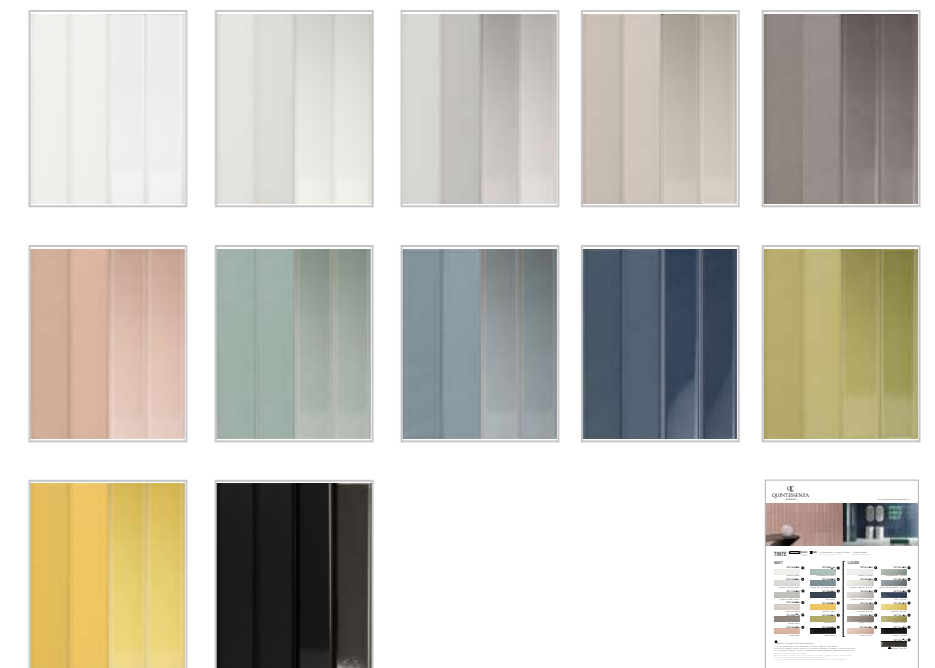

PANNELLI CARTOTECNICA PANNEAUX CARTON

FRONTE FRONT

RETRO RETRO

Il pannello in cartotecnica è uno strumento che permette di presentare in maniera semplice e veloce le collezioni QC. Utile perchè consente sia di toccare con mano il prodotto ceramico, sia di visualizzare le info principali come formato, gamma colori, finiture ecc. Le infografiche sono riportate sul retro, per identificare il prodotto basta guardare dove è stato apposto il check. ✓

Le panneau en carton est un outil qui vous permet de présenter des collections QC rapidement et facilement. Utile car il permet de toucher le produit en céramique et de visualiser les principales informations telles que le format, la gamme de couleurs, les finitions, etc. Les informations sont affichées au dos, pour identifier le produit il suffit de regarder où le point a été apposé. ✓

PANNELLI CARTOTECNICA PANNEAUX CARTON

CODICE CODE
Q/SETPCTMAR

DIMENSIONI DIMENSIONS
L 22,8cm x A 31,5cm
L 8.98" x H 12.40"

PESO POIDS
4,80 KG/SET

PREZZO PRIX
37,00 €/SET

MAREA

RETRO

PANNELLI CARTOTECNICA PANNEAUX CARTON

CODICE CODE
Q/SETPCTCNF

DIMENSIONI DIMENSIONS
L 18,9cm x A 18,9cm
L 7.4" x H 7.4"

PESO POIDS
6,20 KG/SET

PREZZO PRIX
27,00 €/SET

CONFETTI

RETRO

PANNELLI CARTOTECNICA PANNEAUX CARTON

CODICE CODE
Q/SETPCTTNT

DIMENSIONI DIMENSIONS
L 20,8cm x A 25,1cm
L 8.2" x H 9.9"

PESO POIDS
10,20 KG/SET

PREZZO PRIX
70,00 €/SET

TINTE

RETRO