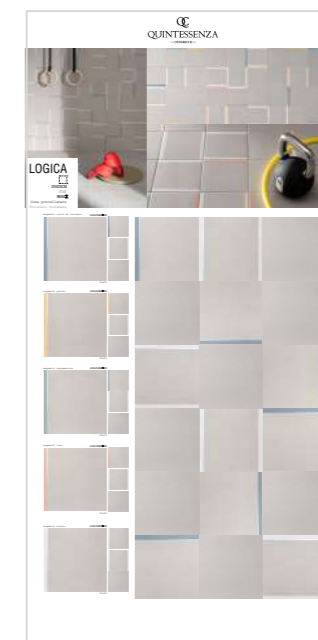

Les panneaux synoptiques en bois mélaminé créés pour présenter les collections QC, contiennent les échantillons céramiques pour chaque collection et dans les différentes couleurs et finitions, les principales informations et ambiances.

TINTE

Q/SINO2X1TNT

3LATI

Q/SINO2X1TRL

RIQUADRI

Q/SINO2X1RQD

LOGICA

Q/SINO2X1LOG01