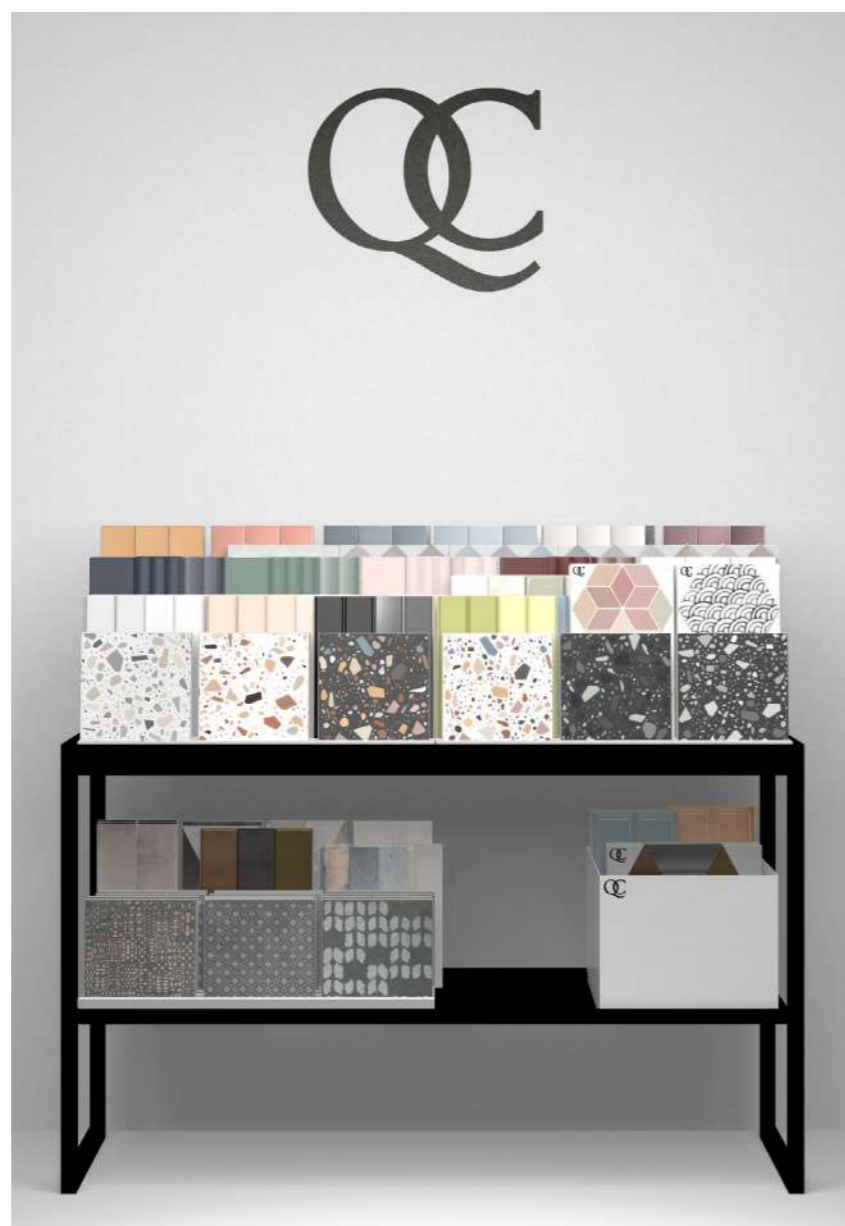

Tavolo in metallo composto da due ripiani e disponibile nel colore nero. Ideato per presentare le collezioni Quintessenza Ceramiche, può essere personalizzato con i nuovi strumenti di Merchandising, vedi pagine successive.

Table en métal composée de deux niveaux et disponible en noir. Conçue pour présenter les collections Quintessenza Ceramiche, elle peut être personnalisée avec les nouveaux outils Merchandising, voir pages suivantes.

Per la scelta dei pannelli in cartotecnica e dei pezzi sfusi vedi da pag. 16.
Pour le choix des panneaux et des pièces en vrac voir à partir de la page 16.