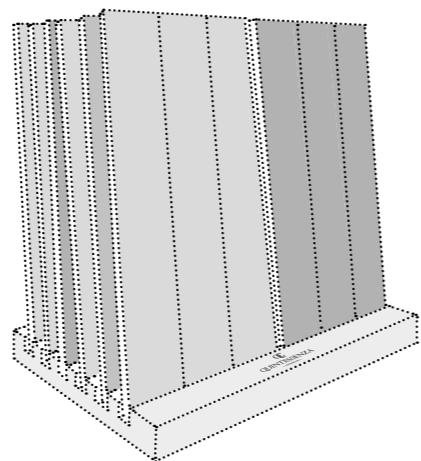

1	BOX FOLDER	100,00 €
2	BOX PANNELLI	70,00 €
3	RING	32,00 €
TOTALE TOTAL		202,00 €

Box in metallo bianco.
Pensato per contenere i folder QC ed organizzarli in maniera ordinata. Può essere posizionato sul tavolo QC o su qualsiasi tavolo da lavoro. Un apposito anello/ring in metallo nero (3) permette di presentare il box folder (1) accoppiato al box pannelli (2).

Boîte en métal blanc.
Conçue pour contenir des folders QC et les organiser de manière ordonnée. Elle peut être placée sur la table QC ou sur n'importe quelle table de travail. Un anneau spécial métal noir/anneau (3) permet de présenter le coffret dossier (1) couplé au panneau coffret (2).

BASE.6 INCAVI
BASE.6 RAINURES

DIMENSIONI DIMENSIONS
 L 38cm x P 26,5cm x A 2,5cm
 L 14.9" x W 10.4" x H 0.1"

CODICE CODE
 Q/BASE6.CARB

PREZZO BASE VUOTA PRIX BASE SEULE
 19,00 €

Base da banco in legno MDF/carb verniciato bianco a sei incavi da posizionare su qualsiasi piano di lavoro. Può contenere i set pannelli in cartotecnica e/o i pezzi sfusi vedi da pag. 16. **I prezzi delle composizioni a seguire si intendono comprensivi di Base.6 + pannelli.**