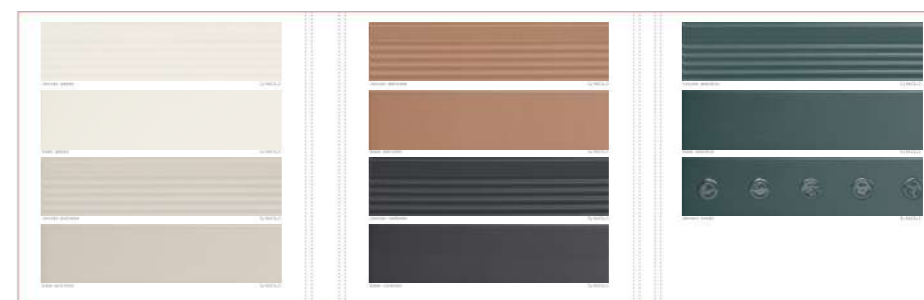

MODULO

Q/FOLDERMDL

INTERNO DEDANS