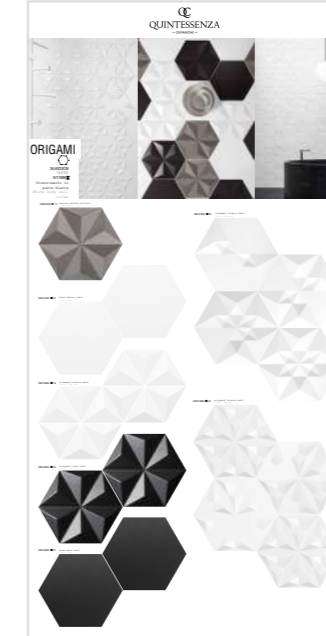

ORIGAMI

Q/SINO2X1ORI