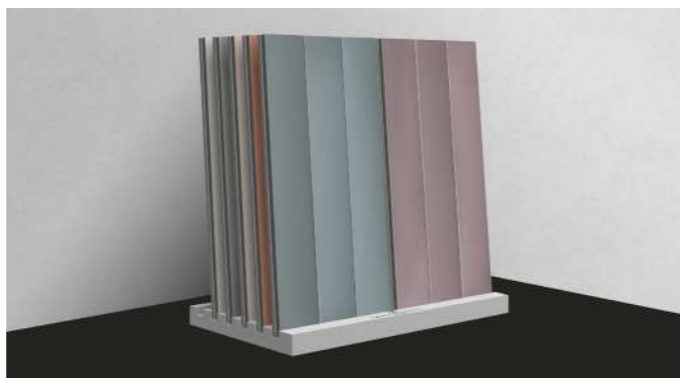

PIGMENTO

PREZZO PRIX 72,00 €