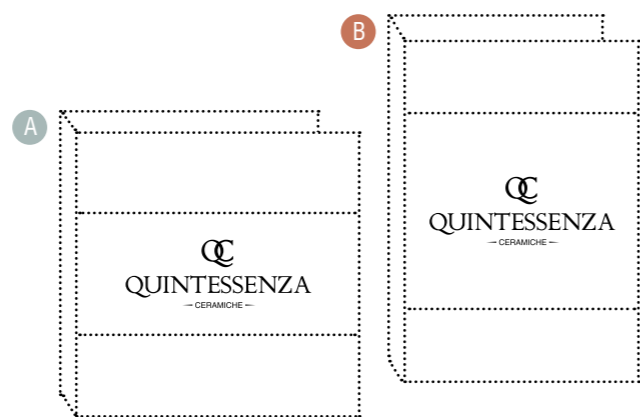

ORIGAMI

FOLDERS FOLDERS

DIMENSIONI DIMENSIONS A

L 28cm x A 29cm
L 11.0" x H 11.4"

DIMENSIONI DIMENSIONS B

L 24cm x A 35cm
L 9.4" x H 13.7"

PREZZO PRIX
15,00 €

Folders in cartotecnica: classico strumento utilizzato come cartella lavoro, contiene i campioni di ceramica suddivisi per collezione.

I folder di Quintessenza Ceramiche sono disponibili in due formati, A 28x29cm e B 24x35cm.

Folders: outil classique utilisé comme book de présentation, contient les échantillons de céramique pour chaque collection. Les folders Quintessenza Ceramiche sont disponibles en deux formats, A 28x29cm et B 24x35cm.