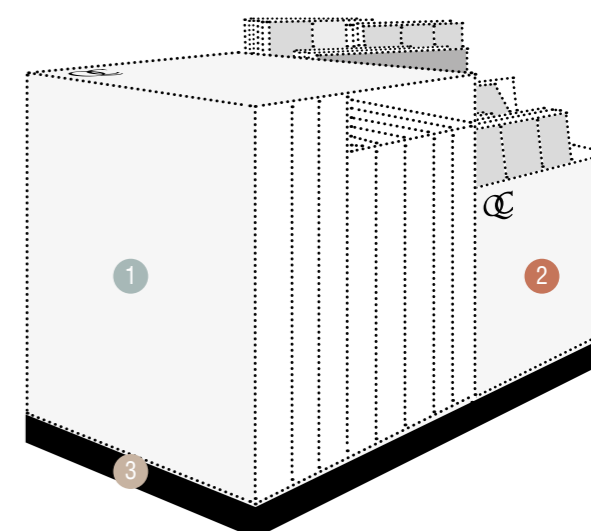

Boîte en métal blanc.
Conçue pour contenir des panneaux et/ou des pièces en vrac, elle peut être placée sur la table QC ou sur n'importe quelle table de travail.

Per la scelta dei pannelli in cartotecnica e dei pezzi sfusi vedi da pag. 16.
Pour le choix des panneaux et des pièces en vrac voir à partir de la page 16.

BOX FOLDERS BOÎTE FOLDERS

DIMENSIONI DIMENSIONS

L 30cm x P 40cm x A 38cm
L 11.8" x W 15.7" x H 14.7"

PESO POIDS

KG 3,00

CODICE CODE

BOX FOLDER Q/TAB.BOX1.MTL
RING Q/TAB.RNG.MTL

PREZZO PRIX

1	BOX FOLDER	100,00 €
2	BOX PANNELLI	70,00 €
3	RING	32,00 €
TOTALE TOTAL		202,00 €

Box in metallo bianco.
Pensato per contenere i folder QC ed organizzarli in maniera ordinata. Può essere posizionato sul tavolo QC o su qualsiasi tavolo da lavoro. Un apposito anello/ring in metallo nero (3) permette di presentare il box folder (1) accoppiato al box pannelli (2).