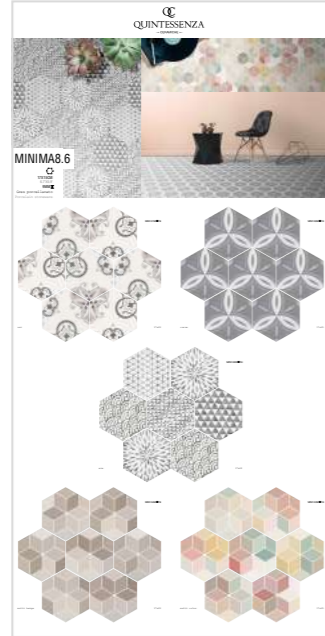

LOGICA

Q/SINO2X1LOG02

PANNELLI SINOTTICI
PANNEAUX SYNOPTIQUES

LEGNETTI

Q/SINO2X1LGN

MINIMA 8.6

Q/SINO2X1MIN

PORTICCIOLO