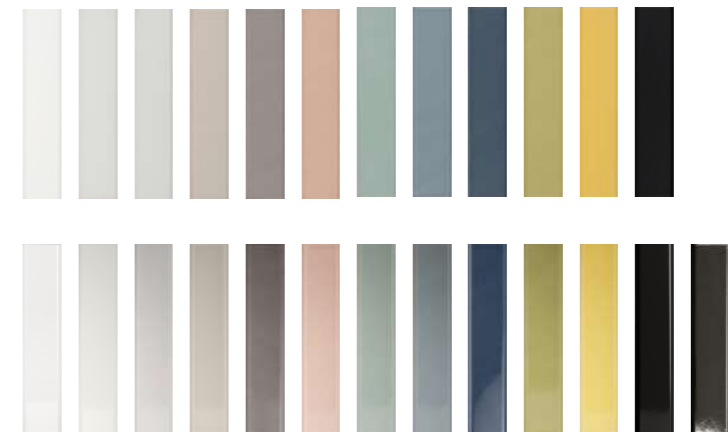

PREZZO PRIX
11,00 €/SET

CONFETTI

PEZZI SFUSI PIÈCES VRAC

CODICE CODE
Q/SETTNT LUCIDO
Q/SETTNT.M MATT

PESO POIDS
2,20 KG/SET LUCIDO
2,20 KG/SET MATT

PREZZO PRIX
11,00 €/SET LUCIDO
11,00 €/SET MATT

TINTE MATT - LUCIDO