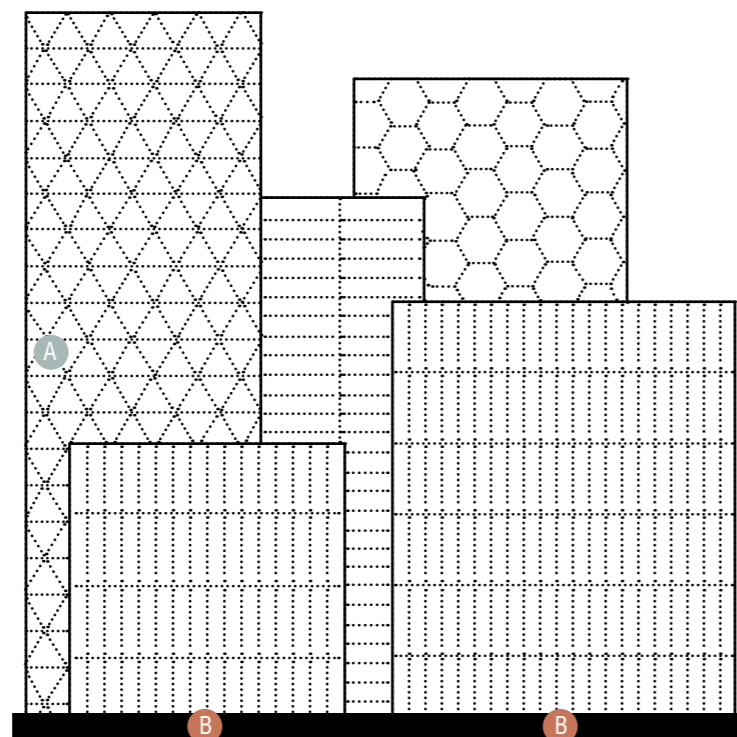

PANNELLI SU MISURA
PANNEAUX SUR MESURE

PANNELLI PANNEAUX **A**

DIMENSIONI DIMENSIONS

su misura
sur mesure

PREZZO PRIX

su richiesta
sur demande

BASE-L **B**

Q/BAS.MTL.120

L 120cm x P 25cm x A 5cm
L 47.2"xW 9.8"xH 1.9"

PREZZO PRIX

19,00 €