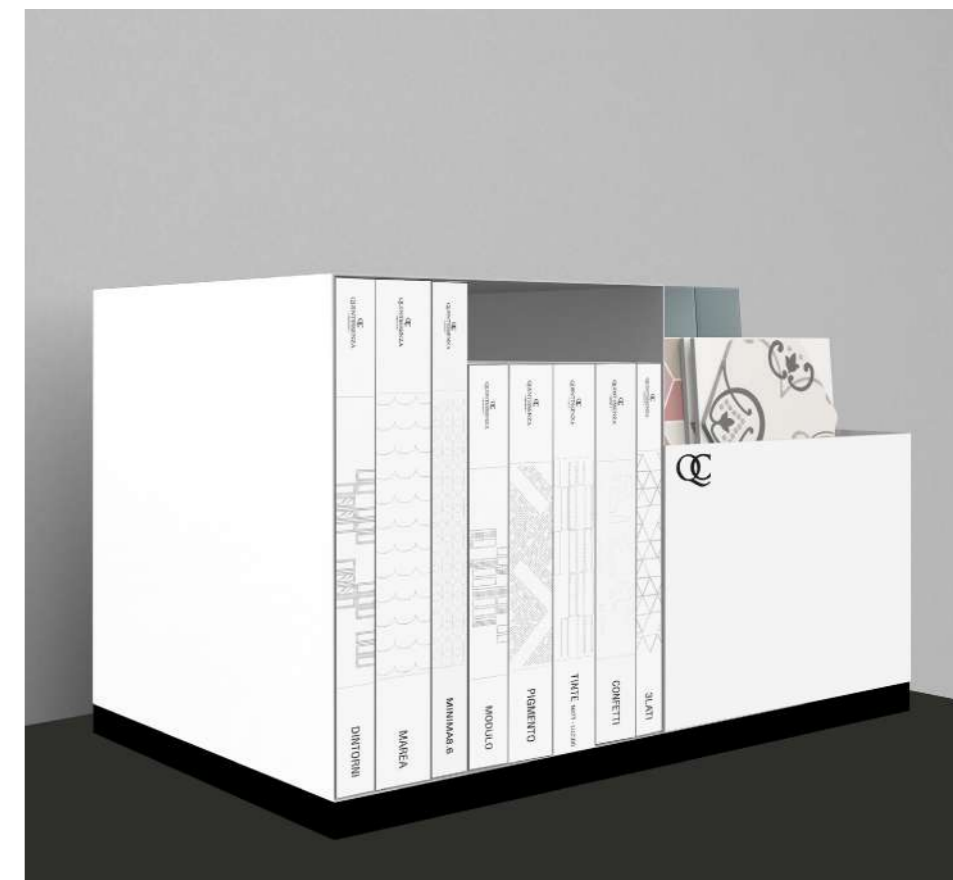

Box in metallo bianco.
Pensato per contenere i folder QC ed organizzarli in maniera ordinata. Può essere posizionato sul tavolo QC o su qualsiasi tavolo da lavoro. Un apposito anello/ring in metallo nero (3) permette di presentare il box folder (1) accoppiato al box pannelli (2).

Boîte en métal blanc.
Conçue pour contenir des folders QC et les organiser de manière ordonnée. Elle peut être placée sur la table QC ou sur n'importe quelle table de travail. Un anneau spécial métal noir/anneau (3) permet de présenter le coffret dossier (1) couplé au panneau coffret (2).