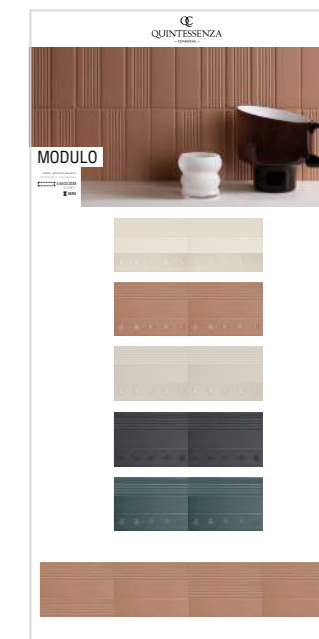

PIGMENTO

Q/SINO2X1PGM

DINTORNI

Q/SINO2X1DNT

MODULO

Q/SINO2X1MDL

Pannelli in legno nobilitato creati per presentare le collezioni QC, contengono: i campioni ceramici nei diversi colori e finiture, le principali infografiche ed alcuni ambienti. Generalmente vengono posizionati all'interno degli espositori e la misura standard è 100x200cm ma si possono realizzare pannelli ad hoc con misure personalizzate.

Les panneaux synoptiques en bois mélaminé créés pour présenter les collections QC, contiennent les échantillons céramiques pour chaque collection et dans les différentes couleurs et finitions, les principales informations et ambiances.