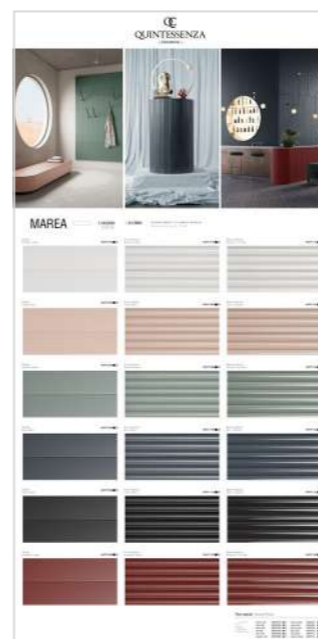

Q/SFXINSP2

INSPIRATION 3
PIGMENTO

Q/SFXINSP3

PANNELLI SINOTTICI PANNEAUX SYNOPTIQUES

DIMENSIONI DIMENSIONS
L 100cm x H 200cm
39.37" x 78.74"

PREZZO PRIX
100,00 €

MAREA

Q/SINO2X1MAR

PIGMENTO

Q/SINO2X1PGM

DINTORNI

Q/SINO2X1DNT

MODULO

Q/SINO2X1MDL

Pannelli in legno nobilitato creati per presentare le collezioni QC, contengono: i campioni ceramici nei diversi colori e finiture, le principali infografiche ed alcuni ambienti. Generalmente vengono posizionati all'interno degli espositori e la misura standard è 100x200cm ma si possono realizzare pannelli ad hoc con misure personalizzate.

Les panneaux synoptiques en bois mélaminé créés pour présenter les collections QC, contiennent les échantillons céramiques pour chaque collection et dans les différentes couleurs et finitions, les principales informations et ambiances.