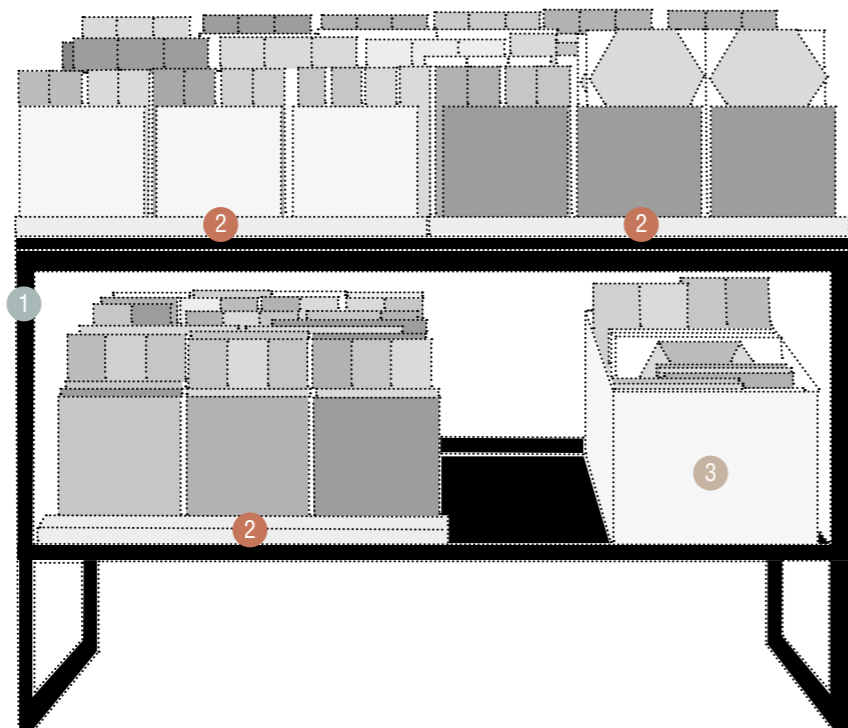

TAVOLO ESPOSITIVO QC QC TABLE

DIMENSIONI DIMENSIONS

L 120cm x P 40cm x A 70cm
L 47.2" x W 15.7" x H 27.6"

PESO POIDS

KG 23,00

CODICE CODE

Q/TAB.DSPLY.MTL

PREZZO PRIX

1	TAVOLO QC	580,00 €
2	BASE.9 INCAVI	90,00 € (X3)
3	BOX PANNELLI	70,00 €
TOTALE TOTAL		920,00 €

BASE.9 INCAVI BASE.9 RAINURES

DIMENSIONI DIMENSIONS

L 60cm x P 40cm x A 5cm
L 23.6" x W 15.7" x H 2.0"

PESO POIDS

KG 6,00

CODICE CODE

TAB.BASE9.CRB

PREZZO PRIX

90,00 €