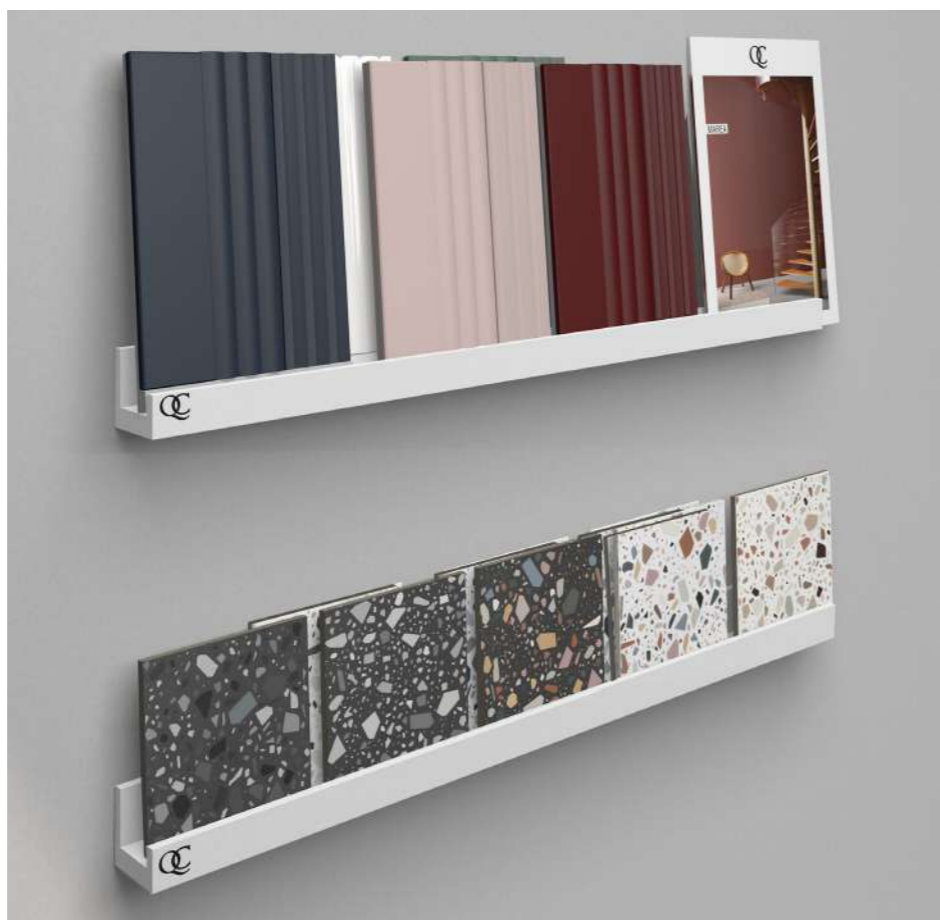

Mensola in legno MDF/carb verniciato bianco, può contenere: i pannelli in cartotecnica, i pezzi sfusi e le stampe su forex.

Étagère en bois MDF/carb peinte en blanc, Elle peut contenir des panneaux, des pièces en vrac et des photos imprimées sur forex.

Per la scelta dei pannelli in cartotecnica e dei pezzi sfusi vedi da pag. 16.

Per la scelta delle stampe su forex vedi pag. 36.

Pour le choix des panneaux et des pièces en vrac voir à partir de la page 16.

Pour le choix des photos sur forex voir p. 36.