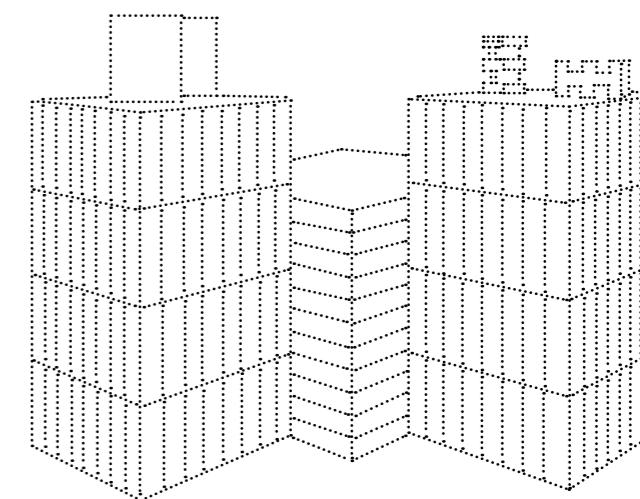

VOLUMI 3D RIVESTITI
STRUCTURES 3D

VOLUMI 3D STRUCTURES 3D

DIMENSIONI DIMENSIONS

su misura
 sur mesure

PREZZO PRIX

su richiesta
 sur demande

Quintessenza Ceramiche offre la possibilità di arricchire il tuo showroom con i pannelli di collezione personalizzati bordati con una cornice in legno/carb verniciato nero. Il kit per l'aggancio a parete è fornito su richiesta. Possono essere posizionati sulla Base ad L in metallo nero.