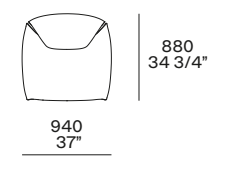

Le Club poltrona Le Club armchair

agadir 06 ocra
tessuto - fabric