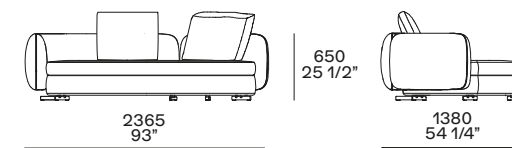

Cuscini opzionali

Optional cushions

● cuscino opzionale 500x500
optional cushion 19 3/4"x19 3/4"

● cuscino opzionale 550x580
optional cushion 21 3/4"x22 3/4"

Divano

Sofa

Elementi freestanding sx-dx

Lt-rt freestanding elements