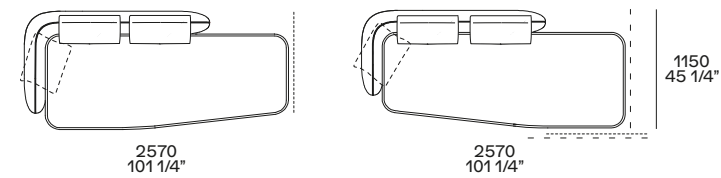

**Terminale penisola sx-dx
Lt-rt peninsula end unit**