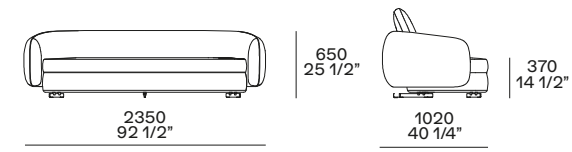

Divano

Sofa