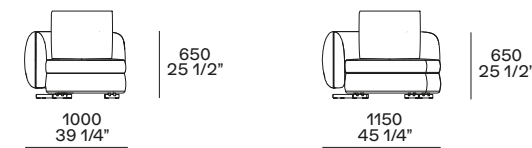

Chaise longue sx-dx

Lt-rt chaise longue