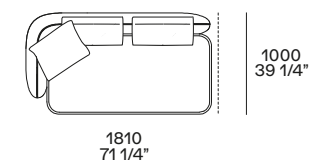

COMPOSITION 07

1 Saint-Germain divano

Rivestimento divano e cuscini schienale in tessuto sfoderabile Rabat 402 pernice. Cuscini opzionali in tessuto sfoderabile Rabat 402 pernice e Sendai 03 fango.
Composizione l 3780 p 2780

1 Saint-Germain sofa

Sofa and backrest cushions cover in removable fabric Rabat 402 pernice. Optional cushions in removable fabric Rabat 402 pernice and Sendai 03 fango.
Composition w 148 3/4" d 109 1/2"

2 Koishi tavolini

Strutture verniciato brunito. Piano in marmo sahara noir levigato finitura poliesteri.
1200x1090 h 270
1050x620 h 270
Piano in olmo nero.
500x500 h 530

2 Koishi coffee tables

Structures painted brunito. Top in mat marble sahara noir polyester finish.
47 1/4"x43" h 10 3/4"
41 1/4"x24 1/2" h 10 3/4"
Top in black elm.
19 3/4"x19 3/4" h 20 3/4"

3 Kay Lounge poltrone

Rivestimento non sfoderabile in cuoio intrecciato 26 invecchiato e struttura in cromo satinato.
l 730 p 735 h 675

3 Kay Lounge armchairs

Non-removable cover in woven hide 26 invecchiato and structure in satin chrome.
w 28 3/4" d 29" h 26 1/2"

4 Frame tappeto

Colore grey.
Dimensioni su misura 3200x4400

4 Frame carpet

Colour grey.
Customized sizes 126"x173 1/4"

Saint-Germain divano
Saint-Germain sofa

Terminale sx
Lt end unit