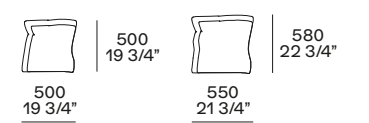

Cuscini opzionali
Optional cushions