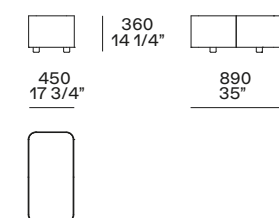

**Tavolino
Coffee table**

Tavolino terminale o da inserire tra due elementi solo con la profondità della seduta di 790 e profondità divano 1000.
End or central coffee table inserted between two elements only with seat depth 31" and sofa depth 39 1/4".