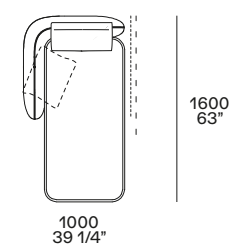

**Chaise longue sx-dx
Lt-rt chaise longue**