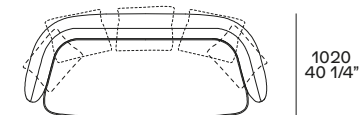

Cuscini opzionali

Optional cushions

● cuscino opzionale 500x500
optional cushion 19 3/4"x19 3/4"

● cuscino opzionale 550x580
optional cushion 21 3/4"x22 3/4"

Divano

Sofa

Elementi freestanding sx-dx

Lt-rt freestanding elements