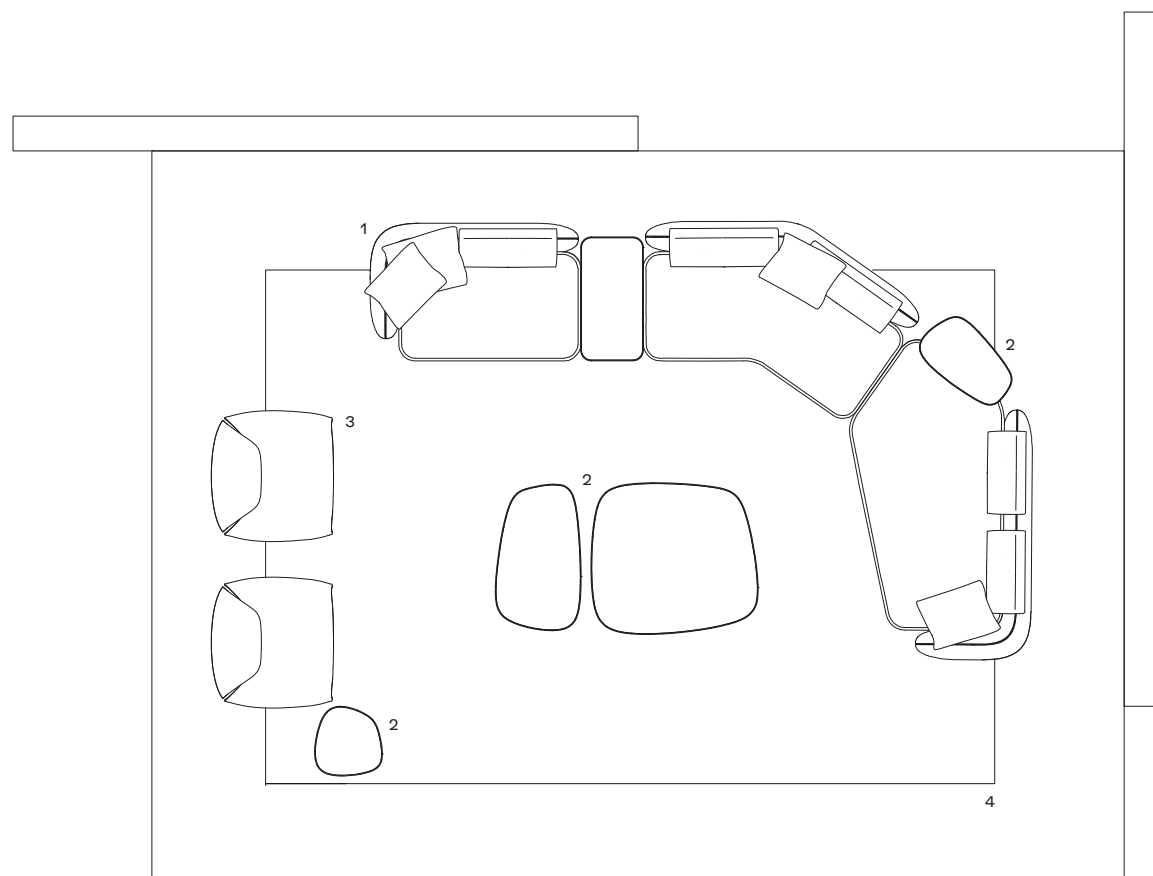

COMPOSITION 08

1 Saint-Germain divano

Rivestimento divano e cuscini schienale in tessuto sfoderabile Agadir 06 ocra.
Cuscini opzionali in tessuto sfoderabile Nancy 101 carbone e velluto sfoderabile Persia 1404 carbone, tavolino struttura verniciato brunito, piano in pietra ebano spatolata 890x450 h 360.
Composizione l 4740 p 3100

1 Saint-Germain sofa

Sofa and backrest cushions cover in removable fabric Agadir 06 ocra.
Optional cushions in removable fabric Nancy 101 carbone and removable velvet Persia 1404 carbone, coffee table structure painted brunito, top in spatula-finish ebony stone 35"x17 3/4" h 14 1/4".
Composition w 186 1/2" d 122"

2 Koishi tavolini

Strutture verniciato brunito.
Piano in vetro blu riflettente.
1200x1090 h 270
Piano in olmo nero.
1050x620 h 530
Piano in marmo zecevo levigato.
720x430 h 480
500x500 h 530

2 Koishi coffee tables

Structures painted brunito.
Top in blu reflecting glass.
47 1/4"x43" h 10 3/4"
Top in black elm.
41 1/4"x24 1/2" h 20 3/4"
Top in mat marble zecevo.
28 1/4"x17" h 19"
19 3/4"x19 3/4" h 20 3/4"

3 Le Club poltrone

Rivestimento non sfoderabile in pelle Silk 06 roccia.
1940 p 880 h 670

3 Le Club armchairs

Non-removable cover in leather Silk 06 roccia.
w 37" d 34 3/4" h 26 1/2"

4 Cannelé tappeto

Dimensioni su misura 3700x5250

4 Cannelé carpet

Customized sizes 145 3/4"x206 3/4"

Display 37 mq-sqm