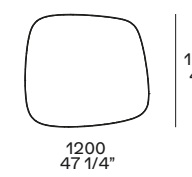

Koishi tavolini
Koishi coffee tables