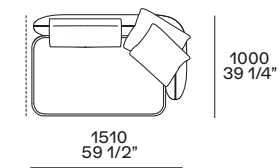

Terminale dx
Rt end unit