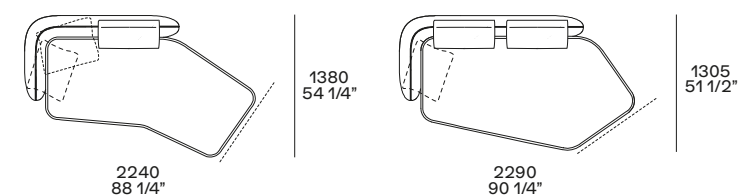

**Terminale penisola inclinato sx-dx
Lt-rt angled peninsula end unit**

cuscino opzionale 550x580
optional cushion 21 3/4"x22 3/4"