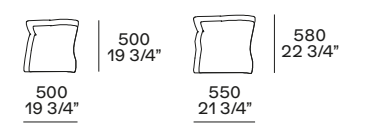

Cuscini opzionali
Optional cushions