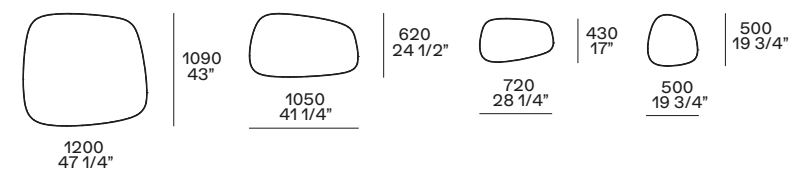

Koishi tavolini Koishi coffee tables

Le Club poltrona Le Club armchair