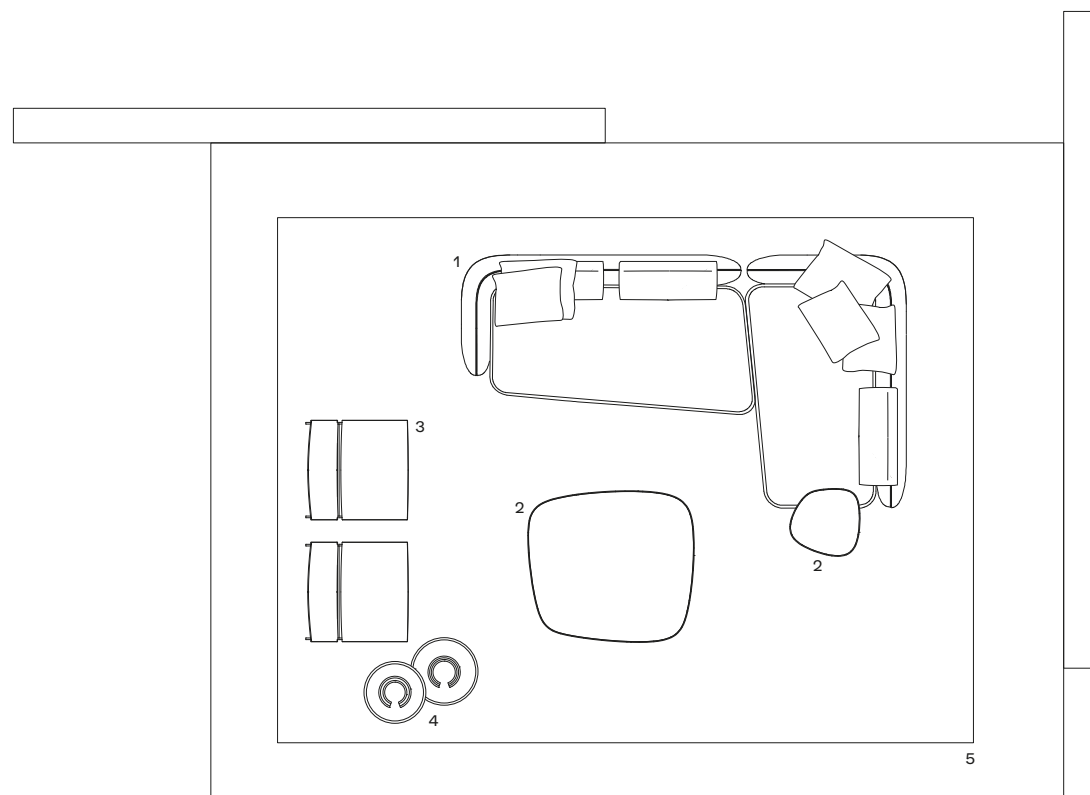

Angolo inclinato sx
Lt angled corner unit

Cuscini opzionali
Optional cushions

Koishi tavolini
Koishi coffee tables

Kay Lounge poltrona
Kay Lounge armchair

Orbit tavolini
Orbit coffee tables

Display 32 mq-sqm