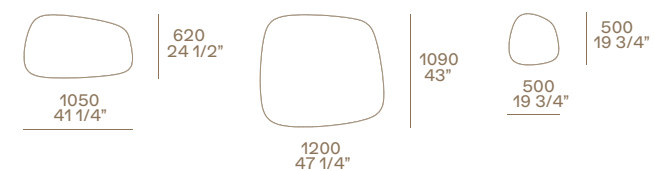

Koishi tavolini Koishi coffee tables

Orbit tavolino Orbit coffee table

New York pouf New York pouf

Le Club poltrona Le Club armchair