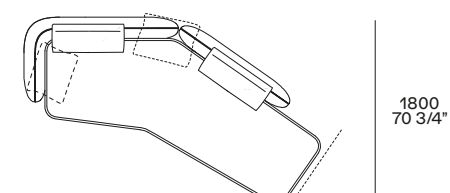

**Terminale penisola inclinato sx-dx
Lt-rt angled peninsula end unit**

cuscino opzionale 550x580
optional cushion 21 3/4"x22 3/4"