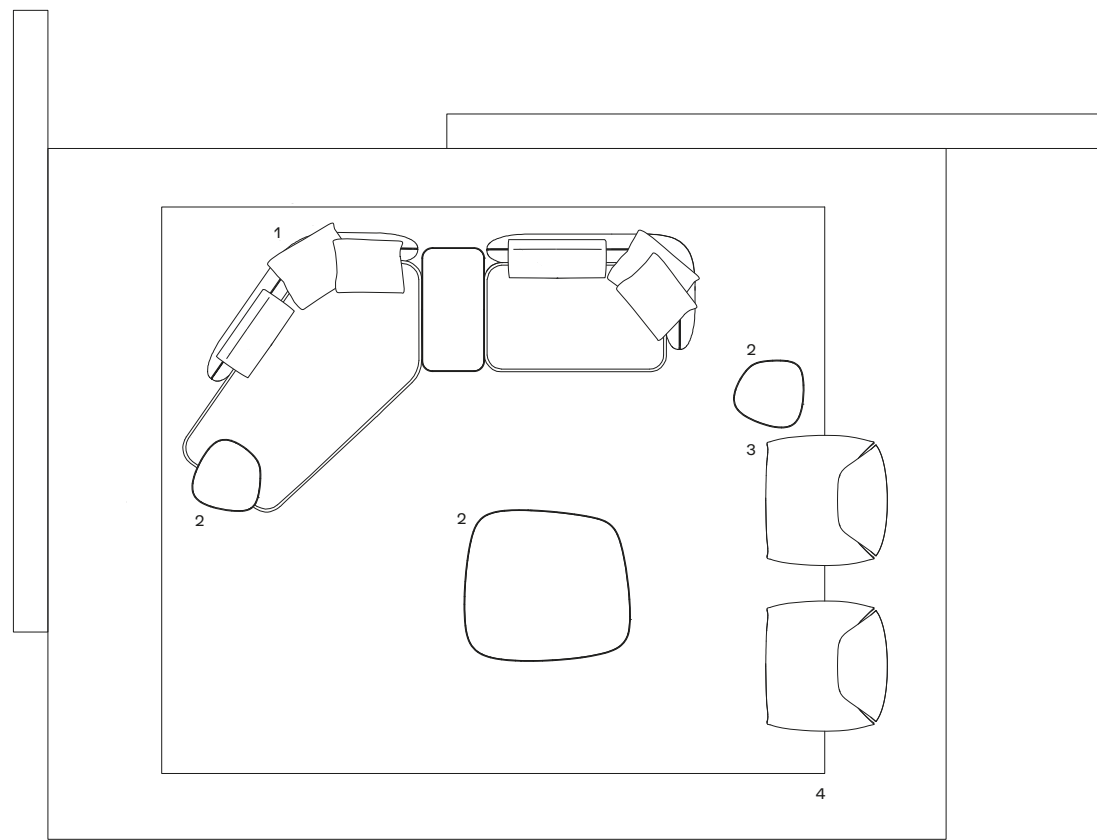

1 Saint-Germain sofa

Sofa and backrest cushions cover in removable fabric Lima 67 pernice. Optional cushions in removable velvet Glasgow 03 carbone and removable fabric Lima 67 pernice, coffee table structure painted brunito, top in mat marble sahara noir with polyester finish 35"x17 3/4" h 14 1/4". Composition w 145" d 78 1/4"

2 Koishi tavolini

Strutture verniciato brunito. Piano in olmo nero. 1200x1090 h 270. Piano in marmo sahara noir levigato finitura poliester e. 500x500 h 530

2 Koishi coffee tables

Structures painted brunito. Top in black elm. 47 1/4"x43" h 10 3/4". Top in mat marble sahara noir with polyester finish. 19 3/4"x19 3/4" h 20 3/4"

3 Le Club poltrone

Rivestimento non sfoderabile in pelle Silk 12 senape. 1940 p 880 h 670

3 Le Club armchairs

Non-removable cover in leather Silk 12 senape. w 37" d 34 3/4" h 26 1/2"

4 Plain tappeto

Colore natural. Dimensioni su misura 4100x4800

4 Plain carpet

Colour natural. Customized sizes 161 1/2"x189"

Saint-Germain divano
Saint-Germain sofa

Koishi tavolini
Koishi coffee tables

Le Club poltrona
Le Club armchair

Display 32 mq-sqm