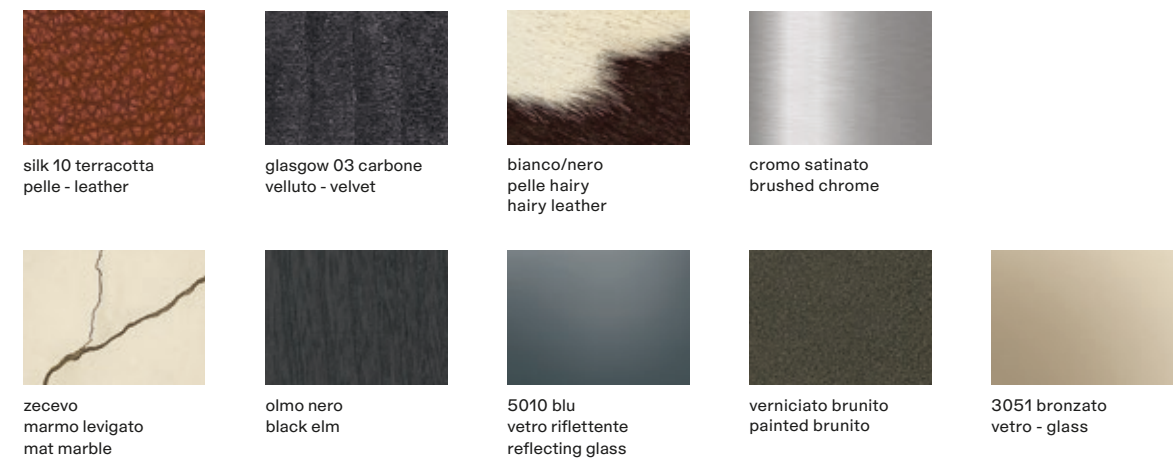

COMPOSITION 04

1 Saint-Germain divano

Rivestimento divano e cuscini schienale in pelle sfoderabile Silk 10 terracotta. Cuscini opzionali in velluto sfoderabile Glasgow 03 carbone e pelle sfoderabile Silk 10 terracotta. Composizione l 3780 p 1410

2 Koishi tavolini

Strutture verniciato brunito. Piano in marmo zecevo levigato. 1200x1090 h 270
Piano in olmo nero. 1050x620 h 270
Piano in vetro blu riflettente. 500x500 h 530

3 Kay Lounge poltrona

Rivestimento non sfoderabile in pelle Hairy bianco/nero e struttura in cromo satinato. l 730 p 735 h 675

4 Orbit tavolini

Piano e struttura in vetro bronzato, struttura in vetro soffiato. Ø 440 h 550 - Ø 480 h 460

5 Relief tappeto

Colore perla. Dimensioni su misura 3900x5300

1 Saint-Germain sofa

Sofa and backrest cushions cover in removable leather Silk 10 terracotta. Optional cushions in removable velvet Glasgow 03 carbone and removable leather Silk 10 terracotta. Composition w 148 3/4" d 55 1/2"

2 Koishi coffee tables

Structures painted brunito. Top in mat marble zecevo. 47 1/4"x43" h 10 3/4"
Top in black elm. 41 1/4"x24 1/2" h 10 3/4"
Top in blu reflecting glass. 19 3/4"x19 3/4" h 20 3/4"

3 Kay Lounge armchairs

Non-removable cover in leather Hairy bianco/nero and structure in satin chrome. w 28 3/4" d 29" h 26 1/2"

4 Orbit coffee tables

Top and structure in bronzed glass, structure in blown glass. Ø 17 1/4" h 21 3/4" - Ø 19" h 18"

5 Relief carpet

Colour perla. Customized sizes 153 1/2"x208 3/4"

Saint-Germain divano Saint-Germain sofa

Koishi tavolini Koishi coffee tables

Kay Lounge poltrona Kay Lounge armchair

Orbit tavolini Orbit coffee tables

Display 32 mq-sqm