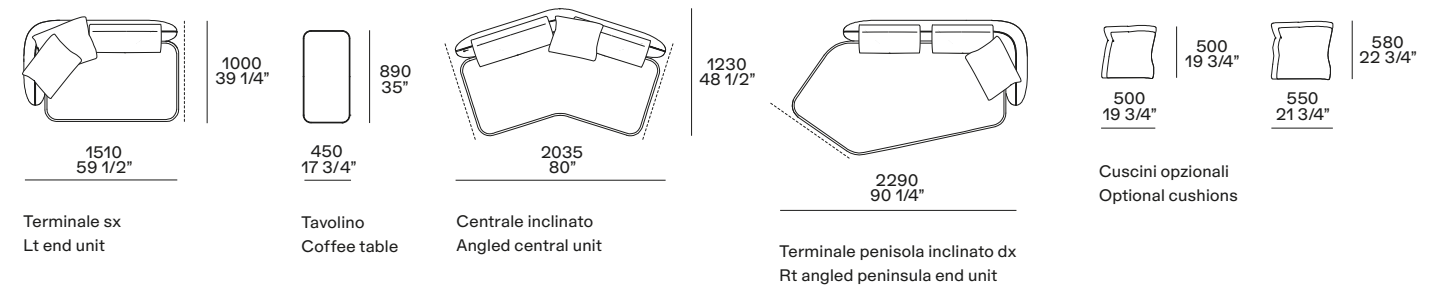

Saint-Germain divano Saint-Germain sofa