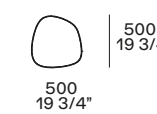

Koishi tavolini
Koishi coffee tables