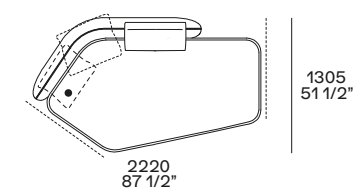

**Angolo penisola sx-dx
Lt-rt peninsula corner unit**

**Angolo penisola inclinato sx-dx
Lt-rt angled peninsula corner unit**

**Tavolino
Coffee table**

Tavolino terminale o da inserire tra due elementi solo con la profondità della seduta di 790 e profondità divano 1000.
End or central coffee table inserted between two elements only with seat depth 31" and sofa depth 39 1/4".