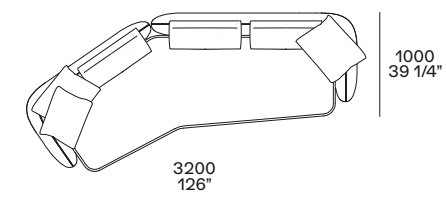

COMPOSITION 02

1 Saint-Germain Boomerang divano
Rivestimento divano e cuscini schienale in tessuto sfoderabile Arcadia 02 sabbia. Cuscini opzionali in velluto sfoderabile Tebe 06 giada.
l 3200 p 1535

2 Koishi tavolini
Strutture verniciato champagne opaco. Piano in marmo zecevo levigato. 1200x1090 h 270
Piano in vetro blu riflettente. 500x500 h 530

3 Kay Lounge poltrone
Rivestimento non sfoderabile in cuoio 02 nero e struttura in cromo satinato. l 730 p 735 h 675

4 Orbit tavolini
Piano e struttura in vetro bronzato, struttura in vetro soffiato. Ø 440 h 550 - Ø 480 h 460

5 Relief tappeto
Colore tortora.
Dimensioni su misura 3000x5000

1 Saint-Germain Boomerang sofa
Cover of sofa and backrest cushions in removable fabric Arcadia 02 sabbia. Optional cushions in removable velvet Tebe 06 giada.
w 126"d 60 1/2"

2 Koishi coffee tables
Structures painted mat champagne. Top in mat marble zecevo. 47 1/4"x43" h 10 3/4"
Top in blu reflecting glass. 19 3/4"x19 3/4" h 20 3/4"

3 Kay Lounge armchairs
Non-removable cover in hide 02 nero and satin chrome structure. w 28 3/4" d 29" h 26 1/2"

4 Orbit coffee tables
Top and structure in bronzed glass, structure in blown glass. Ø 17 1/4" h 21 3/4" - Ø 19" h 18"

5 Relief carpet
Colour tortora.
Customized sizes 118"x196 3/4"

Saint-Germain Boomerang divano Saint-Germain Boomerang sofa

Divano sx
Lt sofa