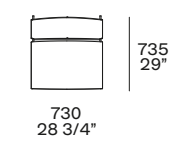

Kay Lounge poltrona Kay Lounge armchair