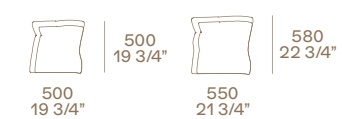

Non-removable leather Silk 01 crema.
w 37" d 34 3/4" h 26 1/2"

Saint-Germain divano Saint-Germain sofa

Angolo penisola inclinato dx
Rt angled peninsula corner unit

Terminale dx
Rt end unit

Cuscini opzionali
Optional cushions