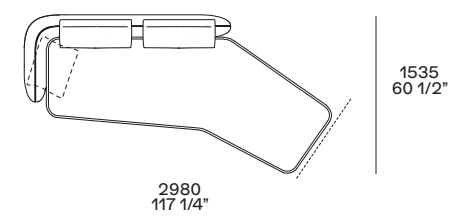

**Terminale penisola inclinato sx-dx
Lt-rt angled peninsula end unit**

cuscino opzionale 550x580
optional cushion 21 3/4"x22 3/4"