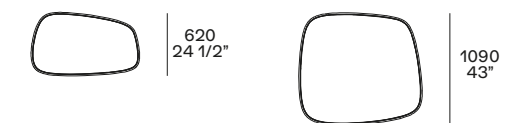

Divano Boomerang sx-dx

Lt-rt Boomerang sofa

Chaise longue sx-dx

Lt-rt chaise longue

Pouf centrostanza

Freestanding pouf

**Terminale sx-dx
Lt-rt end unit**

**Terminale inclinato sx-dx
Lt-rt angled end unit**