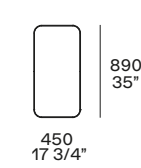

Tavolino
Coffee table