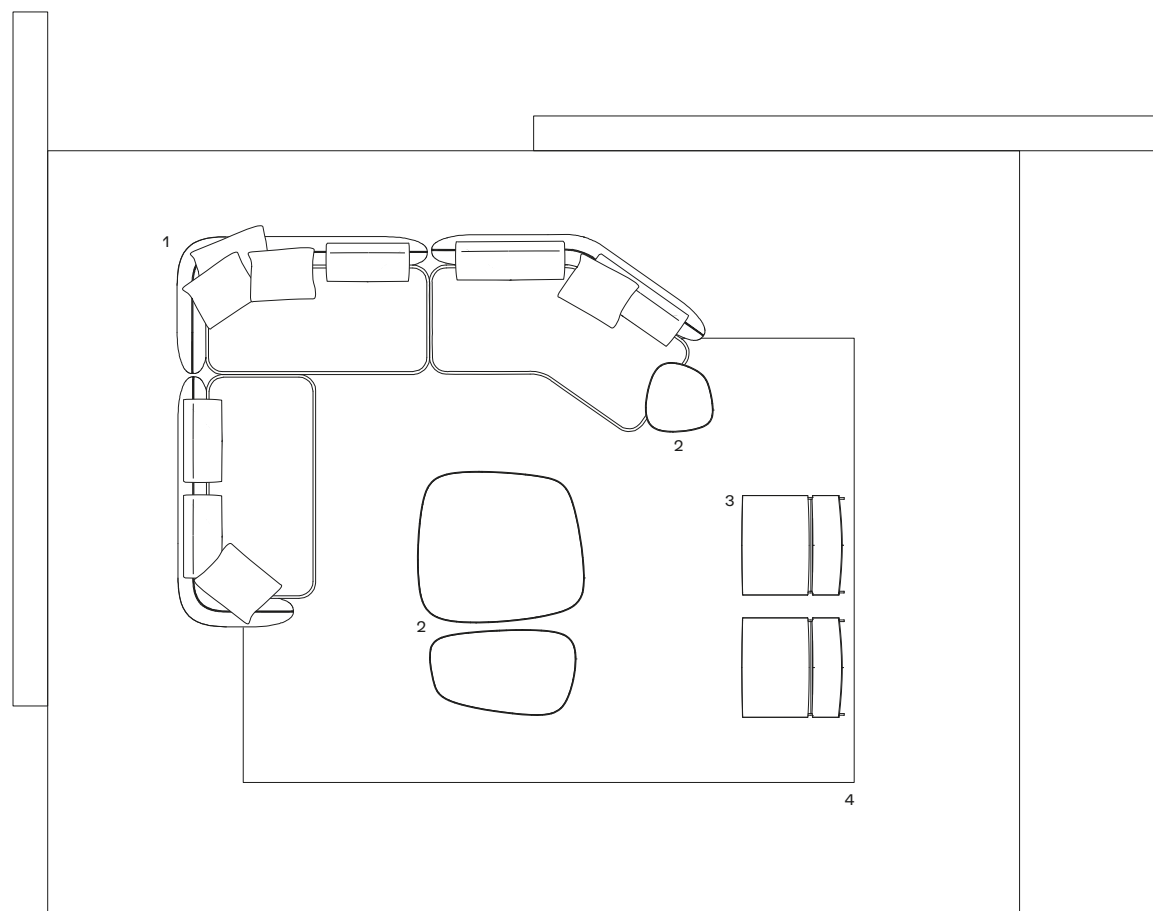

Terminale inclinato dx
Lt angled end unit

Cuscini opzionali
Optional cushions

Koishi tavolini
Koishi coffee tables

Kay Lounge poltrona
Kay Lounge armchair

Display 34 mq-sqm

rabat 402 pernice
tessuto - fabric