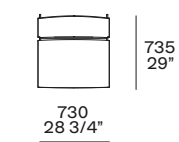

Terminale inclinato dx
Lt angled end unit

Cuscini opzionali
Optional cushions

Koishi tavolini
Koishi coffee tables

Kay Lounge poltrona
Kay Lounge armchair

Display 34 mq-sqm

rabat 402 pernice
tessuto - fabric