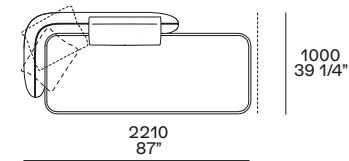

**Terminale penisola sx-dx
Lt-rt peninsula end unit**