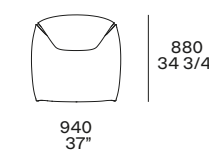

Le Club poltrona
Le Club armchair

Display 32 mq-sqm