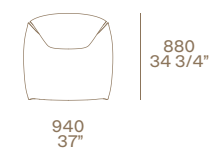

Orbit tavolino Orbit coffee table

New York pouf New York pouf

Le Club poltrona Le Club armchair