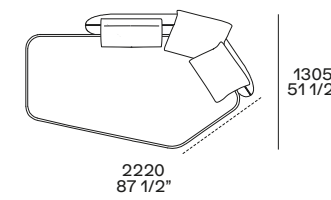

COMPOSITION 05

1 Saint-Germain divano

Rivestimento divano e cuscini schienale in tessuto sfoderabile Lima 67 pernice. Cuscini opzionali in velluto sfoderabile Glasgow 03 carbone e tessuto sfoderabile Lima 67 pernice, tavolino struttura verniciato brunito, piano in marmo sahara noir levigato finitura poliester e 890x450 h 360. Composizione l 3680 p 1990

1 Saint-Germain sofa

Sofa and backrest cushions cover in removable fabric Lima 67 pernice. Optional cushions in removable velvet Glasgow 03 carbone and removable fabric Lima 67 pernice, coffee table structure painted brunito, top in mat marble sahara noir with polyester finish 35"x17 3/4" h 14 1/4". Composition w 145" d 78 1/4"

2 Koishi tavolini

Strutture verniciato brunito. Piano in olmo nero. 1200x1090 h 270. Piano in marmo sahara noir levigato finitura poliester e. 500x500 h 530

2 Koishi coffee tables

Structures painted brunito. Top in black elm. 47 1/4"x43" h 10 3/4". Top in mat marble sahara noir with polyester finish. 19 3/4"x19 3/4" h 20 3/4"

3 Le Club poltrone

Rivestimento non sfoderabile in pelle Silk 12 senape. 1940 p 880 h 670

3 Le Club armchairs

Non-removable cover in leather Silk 12 senape. w 37" d 34 3/4" h 26 1/2"

4 Plain tappeto

Colore natural. Dimensioni su misura 4100x4800

4 Plain carpet

Colour natural. Customized sizes 161 1/2"x189"

Saint-Germain divano
Saint-Germain sofa

Angolo penisola inclinato dx
Rt angled peninsula end unit