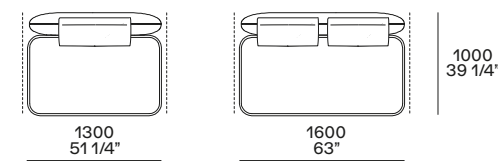

**Centrale
Central unit**