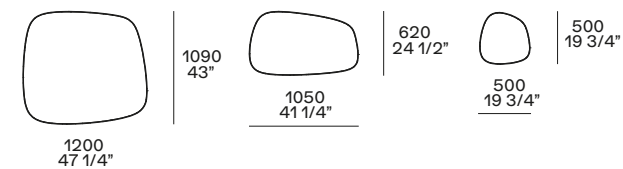

Koishi tavolini
Koishi coffee tables

Kay Lounge poltrona
Kay Lounge armchair