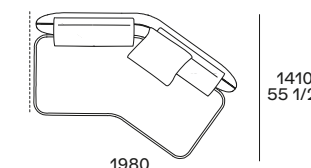

Terminale inclinato dx
Lt angled end unit