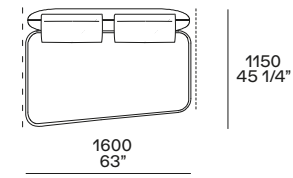

**Centrale
Central unit**