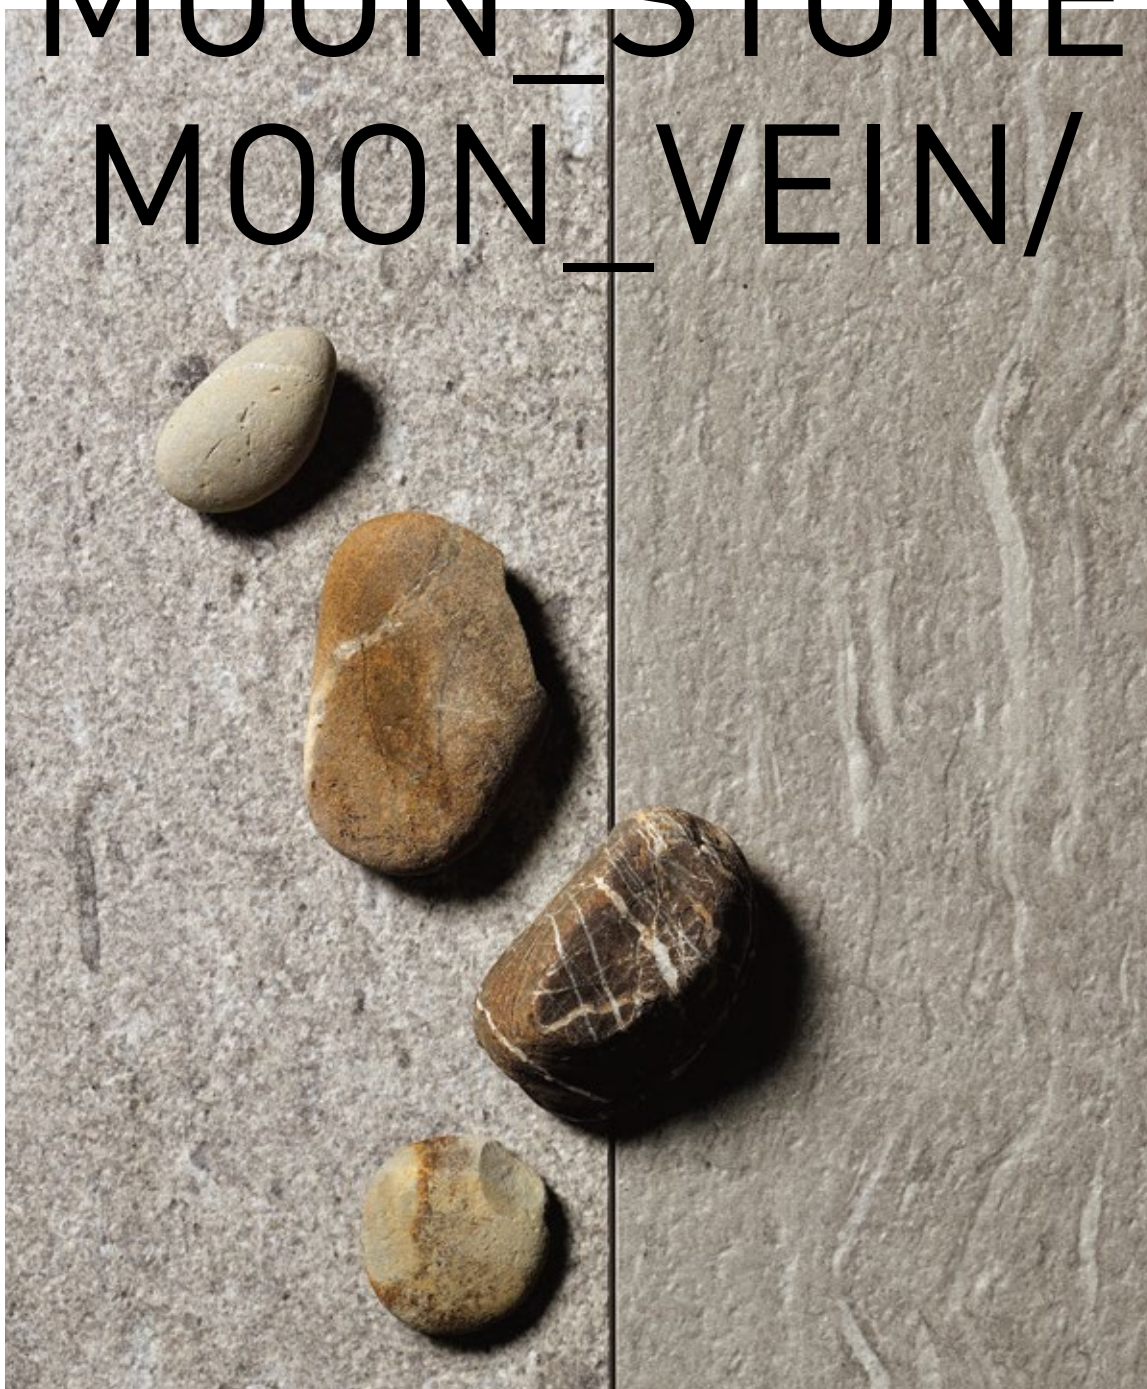

MOON_STONE MOON_VEIN/

MOON_STONE/

L'ispirazione trae origine dalla quarzite brasiliana che presenta in natura una grafica mossata e puntiforme, generata dalle intrusioni di diversi minerali con contrasti di colore in tonalità.

L'aspetto ricorda la superficie lunare vista dalla terra: cosparsa di crateri di diverse forme e dimensioni, levigati da continue attività di erosione, tale da rendere questa pietra unica nel suo genere. Moon_Stone ricalca le texture della materia originale potenziando la personalità e la versatilità alle superfici, grazie alle diverse tonalità proposte che variano da nuance più chiare come il bianco ed il beige fino ad un nero intenso. Con 3 finiture, lucidata, naturale ed esterno, e un'ampia gamma di formati, Moon_Stone si presta per caratterizzare pavimenti e rivestimenti regalando allo spazio un'estetica naturale, ma al tempo stesso moderna e ricca di fascino.