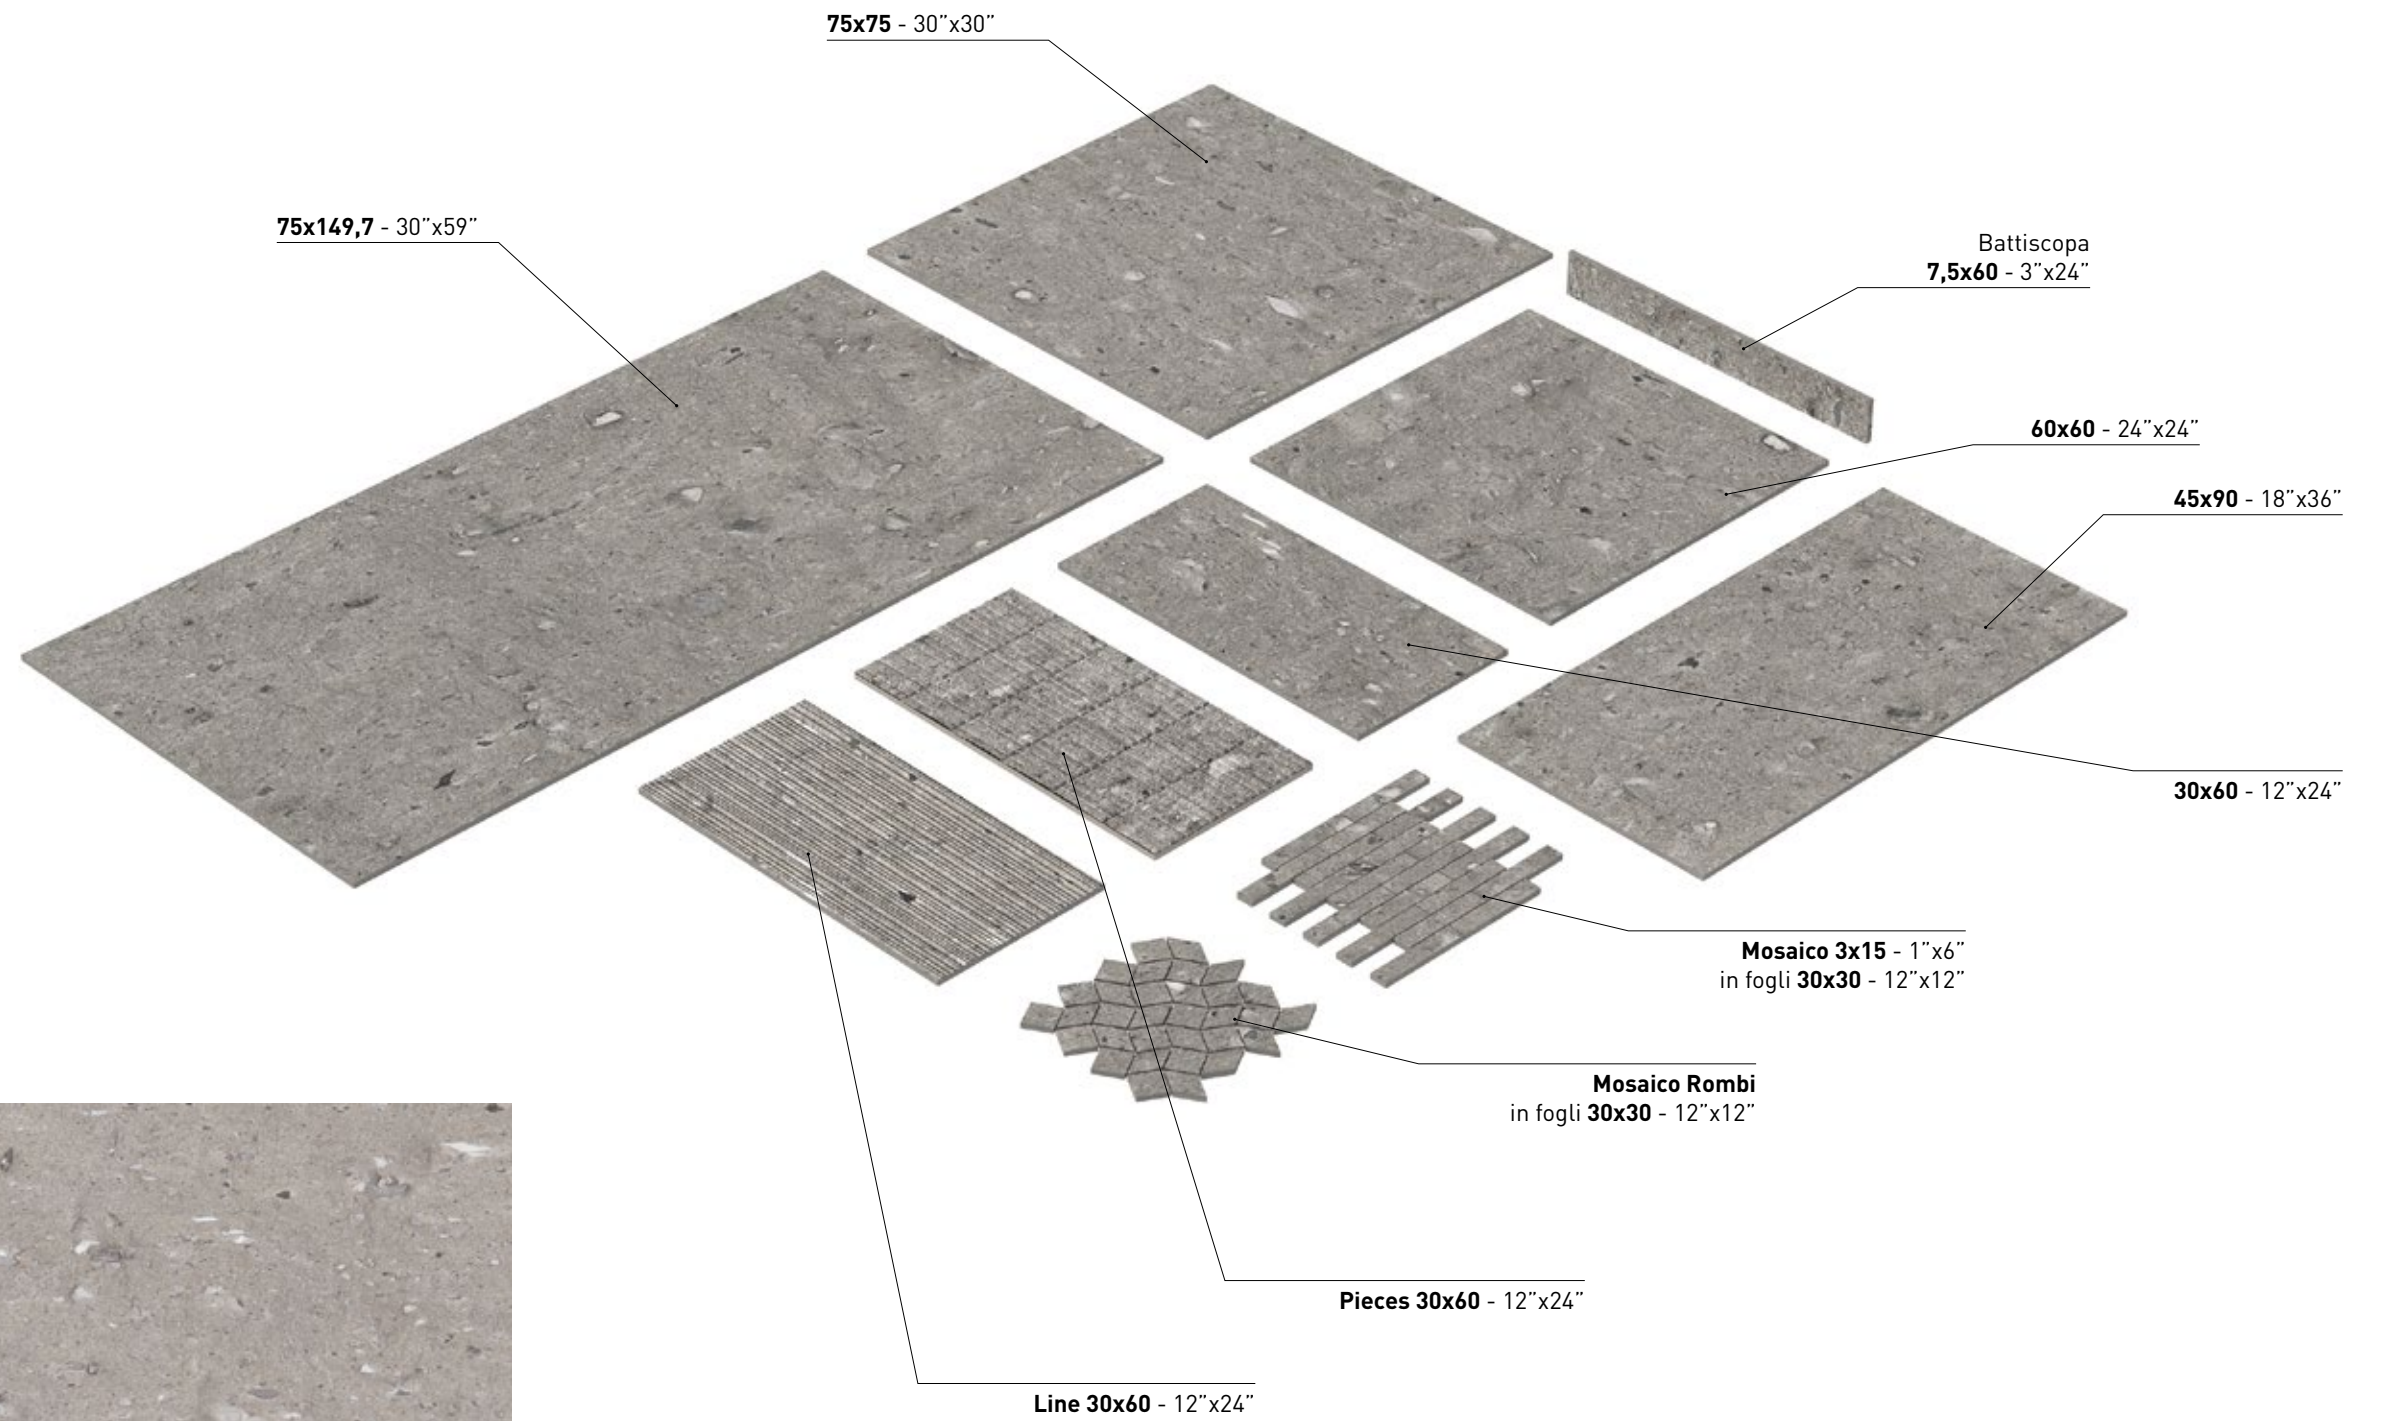

MOON_STONE BEIGE

MOON_STONE GREY

MOON_STONE DARK GREY

MOON_STONE BLACK

MOON_STONE/gres++

FINITURE DISPONIBILI

AVAILABLE FINISHES:

- N** **Naturale/Rettificato**
Unpolished/Rectified
**(75x149,7 - 75x75 - 45x90 - 60x60 - 30x60 - LINE 30x60 - PIECES 30x60
MOSAICO ROMBI - BATTISCOPA 7,5x60)**
- L** **Lucidato/Rettificato**
Half Polished/Rectified
(75x149,7 - 75x75 - 45x90 - 60x60 - 30x60 - BATTISCOPA 7,5x60)
- E** **Esterno/Rettificato**
Outdoor/Rectified
(75x149,7 - 30x60)