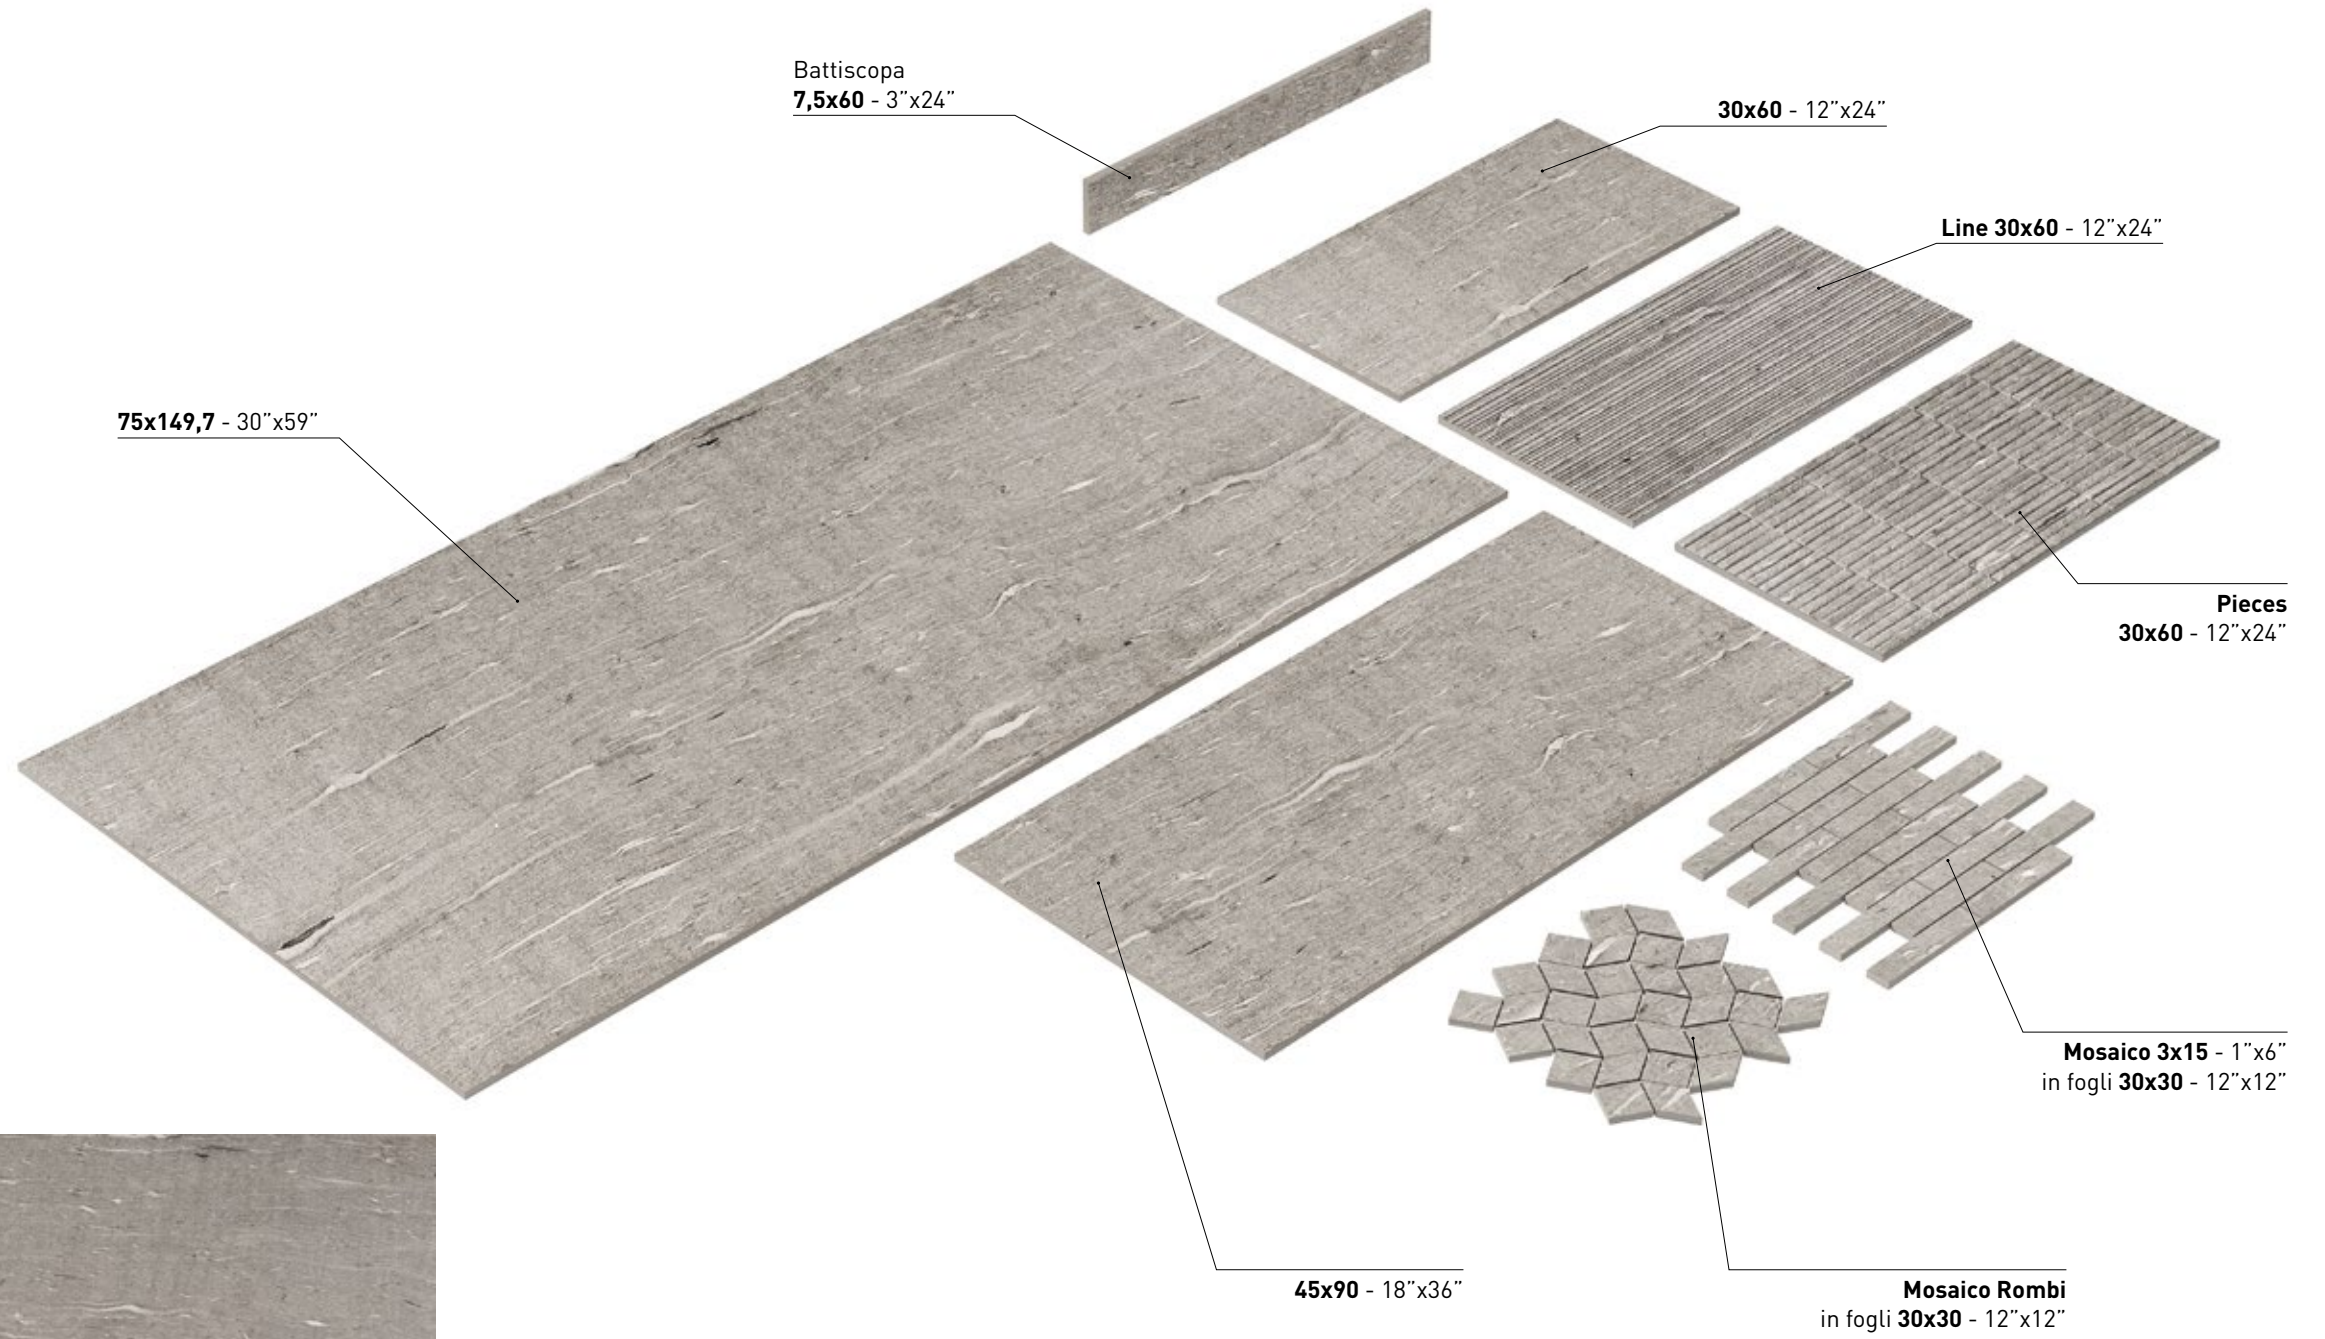

White 30x60 - 12"x24" Esterno/Rettificato

MOON_VEIN/gres++

MOON_VEIN WHITE

MOON_VEIN BEIGE

MOON_VEIN DARK GREY

MOON_VEIN GREY

MOON_VEIN BLACK

MOON_VEIN/gres++