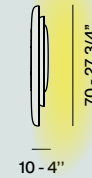

Bahia Oro / Bahia Oro mini

Lucidi e Pevere, 2010-2021

Bahia Oro

Wall

Bahia Oro

76 - 29 7/8"

10 - 4"

Bahia Oro mini

55 - 21 5/8"

6,5 - 2 1/2"

Policarbonato stampato a iniezione e verniciato.
Injection moulded and coated polycarbonate.

Bahia
LED inclusi / *included*
43W 2850 K 4210 lm CRI>90
Dimmerabile — *Dimmable*

Bahia mini
LED inclusi / *included*
220/240V: 21w 2850K 2425lm CRI>90
120V: 25W 2850K 2425lm CRI>90
Dimmerabile — *Dimmable*
Remote control version with Bluetooth app available (220/240V only)