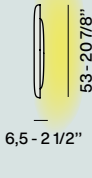

Bahia Oro / Bahia Oro mini

Lucidi e Pevere, 2010-2021

Bahia Oro

Wall

Bahia Oro

76 - 29 7/8"

10 - 4"

Bahia Oro mini

55 - 21 5/8"

6,5 - 2 1/2"

Policarbonato stampato a iniezione e verniciato.
Injection moulded and coated polycarbonate.

Bahia
LED inclusi / *included*
43W 2850 K 4210 lm CRI>90
Dimmerabile — *Dimmable*

Bahia mini
LED inclusi / *included*
220/240V: 21w 2850K 2425lm CRI>90
120V: 25W 2850K 2425lm CRI>90
Dimmerabile — *Dimmable*
Remote control version with Bluetooth app available (220/240V only)

Energy class A+

Bianco e oro. *White and gold.*

Lampada da parete e soffitto a luce riflessa e diffusa. Formata da due o tre piattoidi in policarbonato opaco bianco stampati a iniezione e montati asimmetricamente. Il piatto più grande funge da attacco a parete e soffitto, il centrale, verniciato a liquido, cela la parte illuminotecnica.

Wall and ceiling lamp with reflected and diffused lighting. Formed by three or two ovaloid plates in matte white polycarbonate, injection moulded and assembled asymmetrically. The largest plate is used for attachment to the wall or ceiling, while the central plate, with liquid coating, conceals the technical parts.