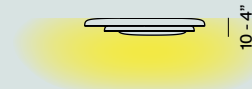

Bahia Oro / Bahia Oro mini

Lucidi e Pevere, 2010-2021

Bahia Oro

Ceiling

Bahia Oro

70 - 27 3/4"

Bahia Oro mini

53 - 20 7/8"