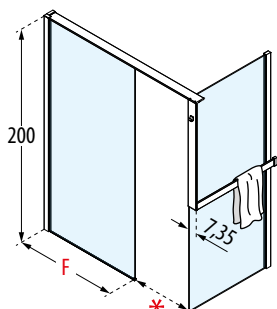

KUADRA **H+H FRAME**

KUADRA H+H FRAME WITH TOWEL HOLDER

200 cm

8 mm

3 cm

Dimensions				Code	Installation		Glass	Profile			
Actual size	Front panel	Access (cm)	Shower tray size		Right	Left		1	U	B	K
AXB	F	*	AxB *± 2 mm		D-	S-					
116↔119 x 67↔70	60	58,1	120 x 70	KUADHHPS12070	D-	S-	Clear	Matt White	Silver	Chrome	Matt Black
136↔139 x 67↔70	80	58,1	140 x 70	KUADHHPS14070	D-	S-					
146↔149 x 67↔70	90	58,1	150 x 70	KUADHHPS15070	D-	S-					
156↔159 x 67↔70	100	58,1	160 x 70	KUADHHPS16070	D-	S-					
166↔169 x 67↔70	110	58,1	170 x 70	KUADHHPS17070	D-	S-					
176↔179 x 67↔70	120	58,1	180 x 70	KUADHHPS18070	D-	S-					
116↔119 x 72↔75	60	58,1	120 x 75	KUADHHPS12075	D-	S-					
136↔139 x 72↔75	80	58,1	140 x 75	KUADHHPS14075	D-	S-					
146↔149 x 72↔75	90	58,1	150 x 75	KUADHHPS15075	D-	S-					
156↔159 x 72↔75	100	58,1	160 x 75	KUADHHPS16075	D-	S-					
166↔169 x 72↔75	110	58,1	170 x 75	KUADHHPS17075	D-	S-					
176↔179 x 72↔75	120	58,1	180 x 75	KUADHHPS18075	D-	S-					
116↔119 x 77↔80	60	58,1	120 x 80	KUADHHPS12080	D-	S-					
136↔139 x 77↔80	80	58,1	140 x 80	KUADHHPS14080	D-	S-					
146↔149 x 77↔80	90	58,1	150 x 80	KUADHHPS15080	D-	S-					
156↔159 x 77↔80	100	58,1	160 x 80	KUADHHPS16080	D-	S-					
166↔169 x 77↔80	110	58,1	170 x 80	KUADHHPS17080	D-	S-					
176↔179 x 77↔80	120	58,1	180 x 80	KUADHHPS18080	D-	S-					
116↔119 x 87↔90	60	58,1	120 x 90	KUADHHPS12090	D-	S-					
136↔139 x 87↔90	80	58,1	140 x 90	KUADHHPS14090	D-	S-					
146↔149 x 87↔90	90	58,1	150 x 90	KUADHHPS15090	D-	S-					
156↔159 x 87↔90	100	58,1	160 x 90	KUADHHPS16090	D-	S-					
166↔169 x 87↔90	110	58,1	170 x 90	KUADHHPS17090	D-	S-					
176↔179 x 87↔90	120	58,1	180 x 90	KUADHHPS18090	D-	S-					
116↔119 x 97↔100	60	58,1	120 x 100	KUADHHPS12010	D-	S-					
136↔139 x 97↔100	80	58,1	140 x 100	KUADHHPS14010	D-	S-					
146↔149 x 97↔100	90	58,1	150 x 100	KUADHHPS15010	D-	S-					
156↔159 x 97↔100	100	58,1	160 x 100	KUADHHPS16010	D-	S-					
166↔169 x 97↔100	110	58,1	170 x 100	KUADHHPS17010	D-	S-					
176↔179 x 97↔100	120	58,1	180 x 100	KUADHHPS18010	D-	S-					