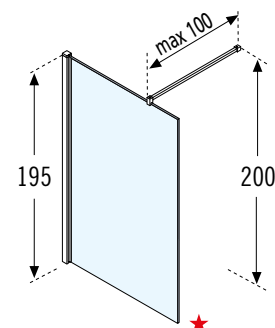

Silver
code B

Chrome
code K

Matt Black
code H

Dimensions	Code	Glass		Profile			
		1	44	A	B	K	H
Actual size		1	44	A	B	K	H
A		Clear	Band satin	White	Silver	Chrome	Matt Black
57↔58,5	GIADAH60-						
67↔68,5	GIADAH70-						
72↔73,5	GIADAH75-						
77↔78,5	GIADAH80-						
87↔88,5	GIADAH90-						
97↔98,5	GIADAH100-						
107↔108,5	GIADAH110-						
117↔118,5	GIADAH120-						
127↔128,5	GIADAH130-						
137↔138,5	GIADAH140-						
147↔148,5	GIADAH150-						
157↔158,5	GIADAH160-						
167↔168,5	GIADAH170-						
177↔178,5	GIADAH180-						