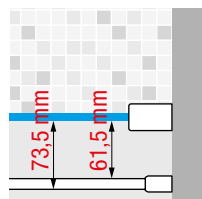

KUADRA **H+H FRAME**

KUADRA H+H FRAME WITH TOWEL HOLDER

200 cm

8 mm

3 cm

Dimensions				Code	Installation		Glass	Profile			
Actual size	Front panel	Access (cm)	Shower tray size		Right	Left		1	U	B	K
AXB	F	*	AxB *± 2 mm		D-	S-					
116↔119 x 67↔70	60	58,1	120 x 70	KUADHHPS12070	D-	S-	Clear	Matt White	Silver	Chrome	Matt Black
136↔139 x 67↔70	80	58,1	140 x 70	KUADHHPS14070	D-	S-					
146↔149 x 67↔70	90	58,1	150 x 70	KUADHHPS15070	D-	S-					
156↔159 x 67↔70	100	58,1	160 x 70	KUADHHPS16070	D-	S-					
166↔169 x 67↔70	110	58,1	170 x 70	KUADHHPS17070	D-	S-					
176↔179 x 67↔70	120	58,1	180 x 70	KUADHHPS18070	D-	S-					
116↔119 x 72↔75	60	58,1	120 x 75	KUADHHPS12075	D-	S-					
136↔139 x 72↔75	80	58,1	140 x 75	KUADHHPS14075	D-	S-					
146↔149 x 72↔75	90	58,1	150 x 75	KUADHHPS15075	D-	S-					
156↔159 x 72↔75	100	58,1	160 x 75	KUADHHPS16075	D-	S-					
166↔169 x 72↔75	110	58,1	170 x 75	KUADHHPS17075	D-	S-					
176↔179 x 72↔75	120	58,1	180 x 75	KUADHHPS18075	D-	S-					
116↔119 x 77↔80	60	58,1	120 x 80	KUADHHPS12080	D-	S-					
136↔139 x 77↔80	80	58,1	140 x 80	KUADHHPS14080	D-	S-					
146↔149 x 77↔80	90	58,1	150 x 80	KUADHHPS15080	D-	S-					
156↔159 x 77↔80	100	58,1	160 x 80	KUADHHPS16080	D-	S-					
166↔169 x 77↔80	110	58,1	170 x 80	KUADHHPS17080	D-	S-					
176↔179 x 77↔80	120	58,1	180 x 80	KUADHHPS18080	D-	S-					
116↔119 x 87↔90	60	58,1	120 x 90	KUADHHPS12090	D-	S-					
136↔139 x 87↔90	80	58,1	140 x 90	KUADHHPS14090	D-	S-					
146↔149 x 87↔90	90	58,1	150 x 90	KUADHHPS15090	D-	S-					
156↔159 x 87↔90	100	58,1	160 x 90	KUADHHPS16090	D-	S-					
166↔169 x 87↔90	110	58,1	170 x 90	KUADHHPS17090	D-	S-					
176↔179 x 87↔90	120	58,1	180 x 90	KUADHHPS18090	D-	S-					
116↔119 x 97↔100	60	58,1	120 x 100	KUADHHPS12010	D-	S-					
136↔139 x 97↔100	80	58,1	140 x 100	KUADHHPS14010	D-	S-					
146↔149 x 97↔100	90	58,1	150 x 100	KUADHHPS15010	D-	S-					
156↔159 x 97↔100	100	58,1	160 x 100	KUADHHPS16010	D-	S-					
166↔169 x 97↔100	110	58,1	170 x 100	KUADHHPS17010	D-	S-					
176↔179 x 97↔100	120	58,1	180 x 100	KUADHHPS18010	D-	S-					