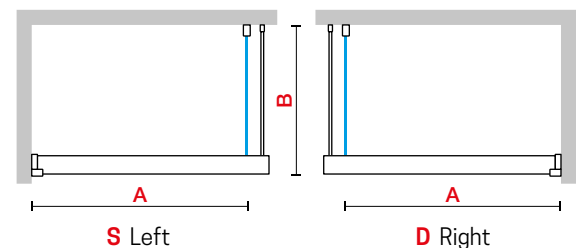

KUADRA **H+H FRAME**

KUADRA H+H FRAME WITH TOWEL HOLDER

200 cm

8 mm

3 cm

Dimensions				Code	Installation		Glass	Profile			
Actual size	Front panel	Access (cm)	Shower tray size		Right	Left		1	U	B	K
AXB	F	*	AxB *± 2 mm		D-	S-					
116↔119 x 67↔70	60	58,1	120 x 70	KUADHHPS12070	D-	S-	Clear	Matt White	Silver	Chrome	Matt Black
136↔139 x 67↔70	80	58,1	140 x 70	KUADHHPS14070	D-	S-					
146↔149 x 67↔70	90	58,1	150 x 70	KUADHHPS15070	D-	S-					
156↔159 x 67↔70	100	58,1	160 x 70	KUADHHPS16070	D-	S-					
166↔169 x 67↔70	110	58,1	170 x 70	KUADHHPS17070	D-	S-					
176↔179 x 67↔70	120	58,1	180 x 70	KUADHHPS18070	D-	S-					
116↔119 x 72↔75	60	58,1	120 x 75	KUADHHPS12075	D-	S-					
136↔139 x 72↔75	80	58,1	140 x 75	KUADHHPS14075	D-	S-					
146↔149 x 72↔75	90	58,1	150 x 75	KUADHHPS15075	D-	S-					
156↔159 x 72↔75	100	58,1	160 x 75	KUADHHPS16075	D-	S-					
166↔169 x 72↔75	110	58,1	170 x 75	KUADHHPS17075	D-	S-					
176↔179 x 72↔75	120	58,1	180 x 75	KUADHHPS18075	D-	S-					
116↔119 x 77↔80	60	58,1	120 x 80	KUADHHPS12080	D-	S-					
136↔139 x 77↔80	80	58,1	140 x 80	KUADHHPS14080	D-	S-					
146↔149 x 77↔80	90	58,1	150 x 80	KUADHHPS15080	D-	S-					
156↔159 x 77↔80	100	58,1	160 x 80	KUADHHPS16080	D-	S-					
166↔169 x 77↔80	110	58,1	170 x 80	KUADHHPS17080	D-	S-					
176↔179 x 77↔80	120	58,1	180 x 80	KUADHHPS18080	D-	S-					
116↔119 x 87↔90	60	58,1	120 x 90	KUADHHPS12090	D-	S-					
136↔139 x 87↔90	80	58,1	140 x 90	KUADHHPS14090	D-	S-					
146↔149 x 87↔90	90	58,1	150 x 90	KUADHHPS15090	D-	S-					
156↔159 x 87↔90	100	58,1	160 x 90	KUADHHPS16090	D-	S-					
166↔169 x 87↔90	110	58,1	170 x 90	KUADHHPS17090	D-	S-					
176↔179 x 87↔90	120	58,1	180 x 90	KUADHHPS18090	D-	S-					
116↔119 x 97↔100	60	58,1	120 x 100	KUADHHPS12010	D-	S-					
136↔139 x 97↔100	80	58,1	140 x 100	KUADHHPS14010	D-	S-					
146↔149 x 97↔100	90	58,1	150 x 100	KUADHHPS15010	D-	S-					
156↔159 x 97↔100	100	58,1	160 x 100	KUADHHPS16010	D-	S-					
166↔169 x 97↔100	110	58,1	170 x 100	KUADHHPS17010	D-	S-					
176↔179 x 97↔100	120	58,1	180 x 100	KUADHHPS18010	D-	S-					