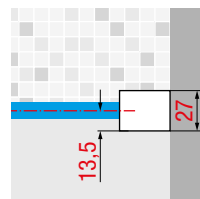

200 cm

8 mm

3 cm

Dimensions				Code	Installation		Glass	Profile		
Actual size	Front panel	Access	Shower tray size		Right	Left		1	U	B
A x B	F	*	A x B * ± 2 mm		D-	S-	Clear	Matt White	Silver	Matt Black
116↔119 x 67↔70	60	50,8	120 x 70	KUADHHP012070	D-	S-				
136↔139 x 67↔70	70	60,8	140 x 70	KUADHHP014070	D-	S-				
146↔149 x 67↔70	80	60,8	150 x 70	KUADHHP015070	D-	S-				
156↔159 x 67↔70	90	60,8	160 x 70	KUADHHP016070	D-	S-				
166↔169 x 67↔70	100	60,8	170 x 70	KUADHHP017070	D-	S-				
176↔179 x 67↔70	110	60,8	180 x 70	KUADHHP018070	D-	S-				
116↔119 x 72↔75	60	50,8	120 x 75	KUADHHP012075	D-	S-				
136↔139 x 72↔75	70	60,8	140 x 75	KUADHHP014075	D-	S-				
146↔149 x 72↔75	80	60,8	150 x 75	KUADHHP015075	D-	S-				
156↔159 x 72↔75	90	60,8	160 x 75	KUADHHP016075	D-	S-				
166↔169 x 72↔75	100	60,8	170 x 75	KUADHHP017075	D-	S-				
176↔179 x 72↔75	110	60,8	180 x 75	KUADHHP018075	D-	S-				
116↔119 x 77↔80	60	50,8	120 x 80	KUADHHP012080	D-	S-				
136↔139 x 77↔80	70	60,8	140 x 80	KUADHHP014080	D-	S-				
146↔149 x 77↔80	80	60,8	150 x 80	KUADHHP015080	D-	S-				
156↔159 x 77↔80	90	60,8	160 x 80	KUADHHP016080	D-	S-				
166↔169 x 77↔80	100	60,8	170 x 80	KUADHHP017080	D-	S-				
176↔179 x 77↔80	110	60,8	180 x 80	KUADHHP018080	D-	S-				
116↔119 x 87↔90	60	50,8	120 x 90	KUADHHP012090	D-	S-				
136↔139 x 87↔90	70	60,8	140 x 90	KUADHHP014090	D-	S-				
146↔149 x 87↔90	80	60,8	150 x 90	KUADHHP015090	D-	S-				
156↔159 x 87↔90	90	60,8	160 x 90	KUADHHP016090	D-	S-				
166↔169 x 87↔90	100	60,8	170 x 90	KUADHHP017090	D-	S-				
176↔179 x 87↔90	110	60,8	180 x 90	KUADHHP018090	D-	S-				
116↔119 x 97↔100	60	50,8	120 x 100	KUADHHP012010	D-	S-				
136↔139 x 97↔100	70	60,8	140 x 100	KUADHHP014010	D-	S-				
146↔149 x 97↔100	80	60,8	150 x 100	KUADHHP015010	D-	S-				
156↔159 x 97↔100	90	60,8	160 x 100	KUADHHP016010	D-	S-				
166↔169 x 97↔100	100	60,8	170 x 100	KUADHHP017010	D-	S-				
176↔179 x 97↔100	110	60,8	180 x 100	KUADHHP018010	D-	S-				