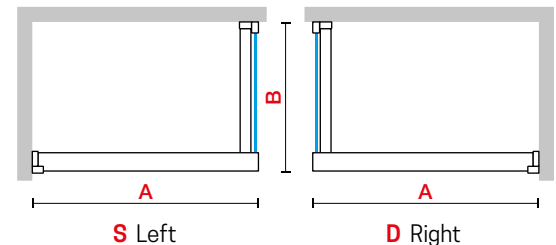

200 cm

8 mm

3 cm

Dimensions				Code	Installation		Glass	Profile		
Actual size	Front panel	Access	Shower tray size		Right	Left		1	U	B
A x B	F	*	A x B * ± 2 mm		D-	S-	Clear	Matt White	Silver	Matt Black
116↔119 x 67↔70	60	50,8	120 x 70	KUADHHP012070	D-	S-				
136↔139 x 67↔70	70	60,8	140 x 70	KUADHHP014070	D-	S-				
146↔149 x 67↔70	80	60,8	150 x 70	KUADHHP015070	D-	S-				
156↔159 x 67↔70	90	60,8	160 x 70	KUADHHP016070	D-	S-				
166↔169 x 67↔70	100	60,8	170 x 70	KUADHHP017070	D-	S-				
176↔179 x 67↔70	110	60,8	180 x 70	KUADHHP018070	D-	S-				
116↔119 x 72↔75	60	50,8	120 x 75	KUADHHP012075	D-	S-				
136↔139 x 72↔75	70	60,8	140 x 75	KUADHHP014075	D-	S-				
146↔149 x 72↔75	80	60,8	150 x 75	KUADHHP015075	D-	S-				
156↔159 x 72↔75	90	60,8	160 x 75	KUADHHP016075	D-	S-				
166↔169 x 72↔75	100	60,8	170 x 75	KUADHHP017075	D-	S-				
176↔179 x 72↔75	110	60,8	180 x 75	KUADHHP018075	D-	S-				
116↔119 x 77↔80	60	50,8	120 x 80	KUADHHP012080	D-	S-				
136↔139 x 77↔80	70	60,8	140 x 80	KUADHHP014080	D-	S-				
146↔149 x 77↔80	80	60,8	150 x 80	KUADHHP015080	D-	S-				
156↔159 x 77↔80	90	60,8	160 x 80	KUADHHP016080	D-	S-				
166↔169 x 77↔80	100	60,8	170 x 80	KUADHHP017080	D-	S-				
176↔179 x 77↔80	110	60,8	180 x 80	KUADHHP018080	D-	S-				
116↔119 x 87↔90	60	50,8	120 x 90	KUADHHP012090	D-	S-				
136↔139 x 87↔90	70	60,8	140 x 90	KUADHHP014090	D-	S-				
146↔149 x 87↔90	80	60,8	150 x 90	KUADHHP015090	D-	S-				
156↔159 x 87↔90	90	60,8	160 x 90	KUADHHP016090	D-	S-				
166↔169 x 87↔90	100	60,8	170 x 90	KUADHHP017090	D-	S-				
176↔179 x 87↔90	110	60,8	180 x 90	KUADHHP018090	D-	S-				
116↔119 x 97↔100	60	50,8	120 x 100	KUADHHP012010	D-	S-				
136↔139 x 97↔100	70	60,8	140 x 100	KUADHHP014010	D-	S-				
146↔149 x 97↔100	80	60,8	150 x 100	KUADHHP015010	D-	S-				
156↔159 x 97↔100	90	60,8	160 x 100	KUADHHP016010	D-	S-				
166↔169 x 97↔100	100	60,8	170 x 100	KUADHHP017010	D-	S-				
176↔179 x 97↔100	110	60,8	180 x 100	KUADHHP018010	D-	S-				