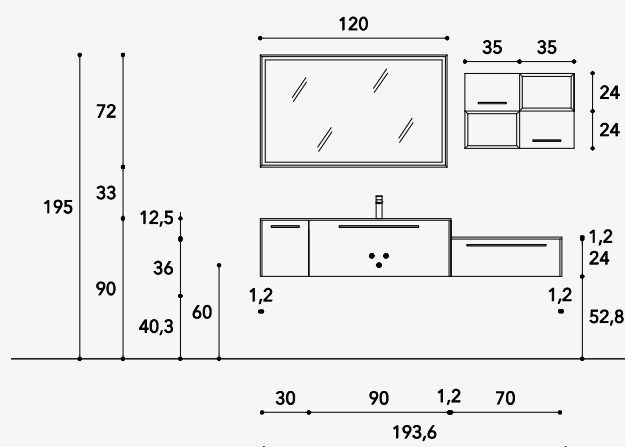

Article	Description
L4FBEUVL	Base unit L.30 D.50 H.36 1 drawer
L4FNC9ZL	Base unit basin Top L.90 D.50 H.36 1 drawer
L4PT0H24	Top with integrated basin L.122.4 D.53 Th.1.2
L4PT0R06	Side frame H.36 D.53 Th.1.2 left
L4PT0R06	Side frame H.36 D.53 Th.1.2 right
L4FS52C3	Mirror with backlit frame L.120 H.72

BASIC COMPOSITION

OPTIONAL ELEMENTS

Article	Description
① L4FBEUEP	Base unit L.70 D.50 H.24 1 drawer
② L4PT0A14	Top L.71.2 D.53 Th.1.2
③ L4PT0R04	Side frame H.24 D.53 Th.1.2 right
④ L4FPACCP	Wall unit L.35 D.18.5 H.24 1 pull-up door
⑤ L4APG7CP	Open element L.35 D.18.5 H.24
⑥ L4APG7CP	Open element L.35 D.18.5 H.24
⑦ L4FPA3CP	Wall unit L.35 D.18.5 H.24 1 pull-down door

COMPLETE COMPOSITION