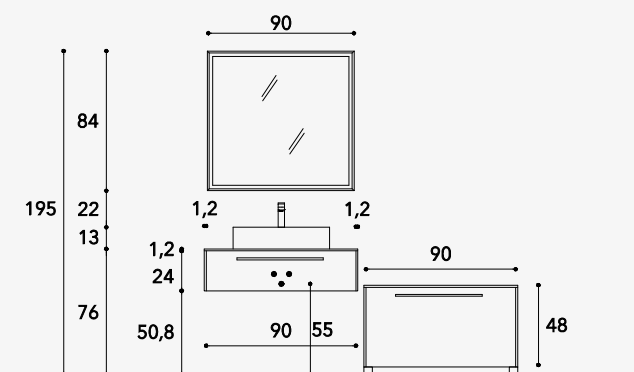

Article	Description
L4FNC9ZP	Base unit basin Top L.90 D.50 H.24 1 drawer
L4PT0618	Top L.92.4 D.53 Th.1.2
L99L1091	Ceramic "Slim 60/A" basin
L4PT0R04	Side frame H.24 D.53 Th.1.2 left
L4PT0R04	Side frame H.24 D.53 Th.1.2 right
L4FS5390	Mirror with backlit frame L.90 H.84

BASIC COMPOSITION

OPTIONAL ELEMENTS

Article	Description
① L4FBEUZN	Base unit L.90 D.50 H.48 1 drawer
② L4PT0A18	Top L.92.4 D.53 Th.1.2
③ L4PT0R08	Side frame H.48 D.53 Th.1.2 left
④ L4PT0R08	Side frame H.48 D.53 Th.1.2 right
⑤ L60A1408	Kit 4 chrome-plated feet

COMPLETE COMPOSITION