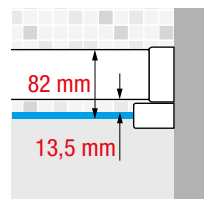

200 cm

8 mm

3 cm

Dimensions				Code	Installation		Glass	Profile		
Actual size	Front panel	Access	Shower tray size		Right	Left		1	U	B
A x B	F	*	A x B * ± 2 mm		D-	S-	Clear	Matt White	Silver	Matt Black
116↔119 x 67↔70	60	50,8	120 x 70	KUADHHP012070	D-	S-				
136↔139 x 67↔70	70	60,8	140 x 70	KUADHHP014070	D-	S-				
146↔149 x 67↔70	80	60,8	150 x 70	KUADHHP015070	D-	S-				
156↔159 x 67↔70	90	60,8	160 x 70	KUADHHP016070	D-	S-				
166↔169 x 67↔70	100	60,8	170 x 70	KUADHHP017070	D-	S-				
176↔179 x 67↔70	110	60,8	180 x 70	KUADHHP018070	D-	S-				
116↔119 x 72↔75	60	50,8	120 x 75	KUADHHP012075	D-	S-				
136↔139 x 72↔75	70	60,8	140 x 75	KUADHHP014075	D-	S-				
146↔149 x 72↔75	80	60,8	150 x 75	KUADHHP015075	D-	S-				
156↔159 x 72↔75	90	60,8	160 x 75	KUADHHP016075	D-	S-				
166↔169 x 72↔75	100	60,8	170 x 75	KUADHHP017075	D-	S-				
176↔179 x 72↔75	110	60,8	180 x 75	KUADHHP018075	D-	S-				
116↔119 x 77↔80	60	50,8	120 x 80	KUADHHP012080	D-	S-				
136↔139 x 77↔80	70	60,8	140 x 80	KUADHHP014080	D-	S-				
146↔149 x 77↔80	80	60,8	150 x 80	KUADHHP015080	D-	S-				
156↔159 x 77↔80	90	60,8	160 x 80	KUADHHP016080	D-	S-				
166↔169 x 77↔80	100	60,8	170 x 80	KUADHHP017080	D-	S-				
176↔179 x 77↔80	110	60,8	180 x 80	KUADHHP018080	D-	S-				
116↔119 x 87↔90	60	50,8	120 x 90	KUADHHP012090	D-	S-				
136↔139 x 87↔90	70	60,8	140 x 90	KUADHHP014090	D-	S-				
146↔149 x 87↔90	80	60,8	150 x 90	KUADHHP015090	D-	S-				
156↔159 x 87↔90	90	60,8	160 x 90	KUADHHP016090	D-	S-				
166↔169 x 87↔90	100	60,8	170 x 90	KUADHHP017090	D-	S-				
176↔179 x 87↔90	110	60,8	180 x 90	KUADHHP018090	D-	S-				
116↔119 x 97↔100	60	50,8	120 x 100	KUADHHP012010	D-	S-				
136↔139 x 97↔100	70	60,8	140 x 100	KUADHHP014010	D-	S-				
146↔149 x 97↔100	80	60,8	150 x 100	KUADHHP015010	D-	S-				
156↔159 x 97↔100	90	60,8	160 x 100	KUADHHP016010	D-	S-				
166↔169 x 97↔100	100	60,8	170 x 100	KUADHHP017010	D-	S-				
176↔179 x 97↔100	110	60,8	180 x 100	KUADHHP018010	D-	S-				