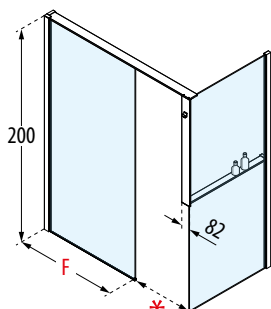

200 cm

8 mm

3 cm

Dimensions				Code	Installation		Glass	Profile		
Actual size	Front panel	Access	Shower tray size		Right	Left		1	U	B
A x B	F	*	A x B * ± 2 mm		D-	S-	Clear	Matt White	Silver	Matt Black
116↔119 x 67↔70	60	50,8	120 x 70	KUADHHP012070	D-	S-				
136↔139 x 67↔70	70	60,8	140 x 70	KUADHHP014070	D-	S-				
146↔149 x 67↔70	80	60,8	150 x 70	KUADHHP015070	D-	S-				
156↔159 x 67↔70	90	60,8	160 x 70	KUADHHP016070	D-	S-				
166↔169 x 67↔70	100	60,8	170 x 70	KUADHHP017070	D-	S-				
176↔179 x 67↔70	110	60,8	180 x 70	KUADHHP018070	D-	S-				
116↔119 x 72↔75	60	50,8	120 x 75	KUADHHP012075	D-	S-				
136↔139 x 72↔75	70	60,8	140 x 75	KUADHHP014075	D-	S-				
146↔149 x 72↔75	80	60,8	150 x 75	KUADHHP015075	D-	S-				
156↔159 x 72↔75	90	60,8	160 x 75	KUADHHP016075	D-	S-				
166↔169 x 72↔75	100	60,8	170 x 75	KUADHHP017075	D-	S-				
176↔179 x 72↔75	110	60,8	180 x 75	KUADHHP018075	D-	S-				
116↔119 x 77↔80	60	50,8	120 x 80	KUADHHP012080	D-	S-				
136↔139 x 77↔80	70	60,8	140 x 80	KUADHHP014080	D-	S-				
146↔149 x 77↔80	80	60,8	150 x 80	KUADHHP015080	D-	S-				
156↔159 x 77↔80	90	60,8	160 x 80	KUADHHP016080	D-	S-				
166↔169 x 77↔80	100	60,8	170 x 80	KUADHHP017080	D-	S-				
176↔179 x 77↔80	110	60,8	180 x 80	KUADHHP018080	D-	S-				
116↔119 x 87↔90	60	50,8	120 x 90	KUADHHP012090	D-	S-				
136↔139 x 87↔90	70	60,8	140 x 90	KUADHHP014090	D-	S-				
146↔149 x 87↔90	80	60,8	150 x 90	KUADHHP015090	D-	S-				
156↔159 x 87↔90	90	60,8	160 x 90	KUADHHP016090	D-	S-				
166↔169 x 87↔90	100	60,8	170 x 90	KUADHHP017090	D-	S-				
176↔179 x 87↔90	110	60,8	180 x 90	KUADHHP018090	D-	S-				
116↔119 x 97↔100	60	50,8	120 x 100	KUADHHP012010	D-	S-				
136↔139 x 97↔100	70	60,8	140 x 100	KUADHHP014010	D-	S-				
146↔149 x 97↔100	80	60,8	150 x 100	KUADHHP015010	D-	S-				
156↔159 x 97↔100	90	60,8	160 x 100	KUADHHP016010	D-	S-				
166↔169 x 97↔100	100	60,8	170 x 100	KUADHHP017010	D-	S-				
176↔179 x 97↔100	110	60,8	180 x 100	KUADHHP018010	D-	S-				