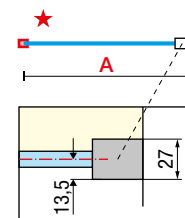

Dimensions	Code	Glass				Profile			
		83	84	85	86	U	B	K	H
Actual size		Grid print	Wires print	Plaid print	Frame print	Matt White	Silver	Chrome	Matt Black
A									
27↔30	KUADH30-								
37↔40	KUADH40-								
47↔50	KUADH50-								
57↔60	KUADH60-								
67↔70	KUADH70-								
72↔75	KUADH75-								
77↔80	KUADH80-								
87↔90	KUADH90-								
97↔100	KUADH100-								
107↔110	KUADH110-								
117↔120	KUADH120-								
127↔130	KUADH130-								
137↔140	KUADH140-								
147↔150	KUADH150-								
157↔160	KUADH160-								