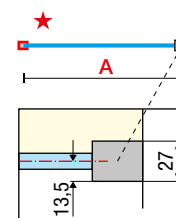

Matt White
code **U**

Silver
code **B**

Chrome
code **K**

Matt Black
code **H**

Dimensions	Code	Glass	Profile				
			U	B	K	H	
Actual size		1	U	B	K	H	
A		Clear	Matt White	Silver	Chrome	Matt Black	
27↔30	KUADH30-						
37↔40	KUADH40-						
47↔50	KUADH50-						
57↔60	KUADH60-						
67↔70	KUADH70-						
72↔75	KUADH75-						
77↔80	KUADH80-						
87↔90	KUADH90-						
97↔100	KUADH100-						
107↔110	KUADH110-						
117↔120	KUADH120-						
127↔130	KUADH130-						
137↔140	KUADH140-						
147↔150	KUADH150-						
157↔160	KUADH160-						
L 20↔180 H 80↔220 SPECIAL	KUADHSP						