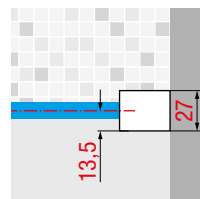

KUADRA **H+H FRAME**

KUADRA H+H FRAME WITH TOWEL HOLDER

200 cm

8 mm

3 cm

Dimensions				Code	Installation		Glass	Profile			
Actual size	Front panel	Access (cm)	Shower tray size		Right	Left		1	U	B	K
AXB	F	*	AxB *± 2 mm		D-	S-					
116↔119 x 67↔70	60	58,1	120 x 70	KUADHHPS12070	D-	S-	Clear	Matt White	Silver	Chrome	Matt Black
136↔139 x 67↔70	80	58,1	140 x 70	KUADHHPS14070	D-	S-					
146↔149 x 67↔70	90	58,1	150 x 70	KUADHHPS15070	D-	S-					
156↔159 x 67↔70	100	58,1	160 x 70	KUADHHPS16070	D-	S-					
166↔169 x 67↔70	110	58,1	170 x 70	KUADHHPS17070	D-	S-					
176↔179 x 67↔70	120	58,1	180 x 70	KUADHHPS18070	D-	S-					
116↔119 x 72↔75	60	58,1	120 x 75	KUADHHPS12075	D-	S-					
136↔139 x 72↔75	80	58,1	140 x 75	KUADHHPS14075	D-	S-					
146↔149 x 72↔75	90	58,1	150 x 75	KUADHHPS15075	D-	S-					
156↔159 x 72↔75	100	58,1	160 x 75	KUADHHPS16075	D-	S-					
166↔169 x 72↔75	110	58,1	170 x 75	KUADHHPS17075	D-	S-					
176↔179 x 72↔75	120	58,1	180 x 75	KUADHHPS18075	D-	S-					
116↔119 x 77↔80	60	58,1	120 x 80	KUADHHPS12080	D-	S-					
136↔139 x 77↔80	80	58,1	140 x 80	KUADHHPS14080	D-	S-					
146↔149 x 77↔80	90	58,1	150 x 80	KUADHHPS15080	D-	S-					
156↔159 x 77↔80	100	58,1	160 x 80	KUADHHPS16080	D-	S-					
166↔169 x 77↔80	110	58,1	170 x 80	KUADHHPS17080	D-	S-					
176↔179 x 77↔80	120	58,1	180 x 80	KUADHHPS18080	D-	S-					
116↔119 x 87↔90	60	58,1	120 x 90	KUADHHPS12090	D-	S-					
136↔139 x 87↔90	80	58,1	140 x 90	KUADHHPS14090	D-	S-					
146↔149 x 87↔90	90	58,1	150 x 90	KUADHHPS15090	D-	S-					
156↔159 x 87↔90	100	58,1	160 x 90	KUADHHPS16090	D-	S-					
166↔169 x 87↔90	110	58,1	170 x 90	KUADHHPS17090	D-	S-					
176↔179 x 87↔90	120	58,1	180 x 90	KUADHHPS18090	D-	S-					
116↔119 x 97↔100	60	58,1	120 x 100	KUADHHPS12010	D-	S-					
136↔139 x 97↔100	80	58,1	140 x 100	KUADHHPS14010	D-	S-					
146↔149 x 97↔100	90	58,1	150 x 100	KUADHHPS15010	D-	S-					
156↔159 x 97↔100	100	58,1	160 x 100	KUADHHPS16010	D-	S-					
166↔169 x 97↔100	110	58,1	170 x 100	KUADHHPS17010	D-	S-					
176↔179 x 97↔100	120	58,1	180 x 100	KUADHHPS18010	D-	S-					