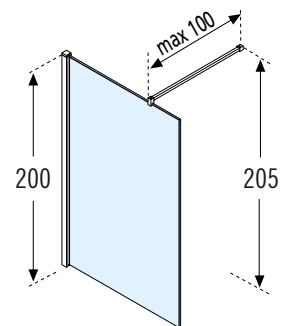

Dimensions	Code	Glass				Profile			
		83	84	85	86	U	B	K	H
Actual size		Grid print	Wires print	Plaid print	Frame print	Matt White	Silver	Chrome	Matt Black
A									
27↔30	KUADH30-								
37↔40	KUADH40-								
47↔50	KUADH50-								
57↔60	KUADH60-								
67↔70	KUADH70-								
72↔75	KUADH75-								
77↔80	KUADH80-								
87↔90	KUADH90-								
97↔100	KUADH100-								
107↔110	KUADH110-								
117↔120	KUADH120-								
127↔130	KUADH130-								
137↔140	KUADH140-								
147↔150	KUADH150-								
157↔160	KUADH160-								