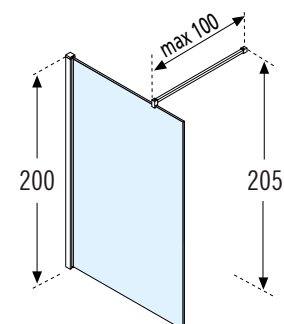

Matt White
code **U**

Silver
code **B**

Chrome
code **K**

Matt Black
code **H**

Dimensions	Code	Glass	Profile				
			U	B	K	H	
Actual size		1	U	B	K	H	
A		Clear	Matt White	Silver	Chrome	Matt Black	
27↔30	KUADH30-						
37↔40	KUADH40-						
47↔50	KUADH50-						
57↔60	KUADH60-						
67↔70	KUADH70-						
72↔75	KUADH75-						
77↔80	KUADH80-						
87↔90	KUADH90-						
97↔100	KUADH100-						
107↔110	KUADH110-						
117↔120	KUADH120-						
127↔130	KUADH130-						
137↔140	KUADH140-						
147↔150	KUADH150-						
157↔160	KUADH160-						
L 20↔180 H 80↔220 SPECIAL	KUADHSP						