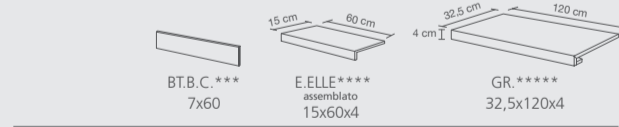

pezzi speciali / trims / spezialteile / pièces spéciales / piezas especiales / специальные изделия

PietrAntica Bianco	R7NC	R8FD	R8DU
PietrAntica Beige	R7ND	R8FE	R8DV
PietrAntica Multicolor	R7NE	R8FF	R8DW

Mosaico assemblato con tratto plastico / Spot-bonded mosaic / Punktverklebtes Mosaik / Mosaïque montée avec trait de colle / Mosaico colocado aplicando cola plástica / Мозаика с сегментами, выполненными из пластмассы - Мозаика, собранная на клеевой точке

Mosaico assemblato con tratto plastico / Spot-bonded mosaic / Punktverklebtes Mosaik / Mosaïque montée avec trait de colle / Mosaico colocado aplicando cola plástica / Мозаика с сегментами, выполненными из пластмассы - Мозаика, собранная на клеевой точке

***
Battiscopa ottenuta da taglio del fondo / Skirting cut from plain tile / Aus Grundfliese geschchnittener Sockel / Plinthe obtenue par découpe du fond / Rodapié obtenido mediante corte del fondo / Плинтус, полученный методом нарезания фоновой плитки

imballi / packaging / verpackungen / emballages / embalajes / упаковки

Scatole / Box / Karton / Boite / Caja / Коробки	Pallet / Pallet / Palette / Palette / Palette / Поддон
M²	KG
M²	KG
≠ mm	

fondi / plain tiles / grundfliesen / fonds / fondos / фоновая плитка		Scatole / Box / Karton / Boite / Caja / Коробки		Pallet / Pallet / Palette / Palette / Palette / Поддон			
60x120	smooth / rett.	2	1,44	31,47	36	51,84	1132,85
60x60	smooth / rett. / strutt.	3	1,08	22,50	40	43,20	900,00
30x60	smooth / rett.	6	1,08	23,04	48	51,84	1105,80
30x60	strutturato	6	1,08	23,04	48	51,84	1105,80
60x120	XT20 rettificato	1	0,72	35,00	36	25,92	1260,00
60x210	tumbled edges / rett.	1	1,26	60,00	16	20,16	960,00

pezzi speciali / trims / spezialteile / pièces spéciales / piezas especiales / специальные изделия		Scatole / Box / Karton / Boite / Caja / Коробки		Pallet / Pallet / Palette / Palette / Palette / Поддон			
7x60	BT.B.C.	14	8,40	mi	20,00		9,5
15x60x4	E.ELLE	4	0,36		7,00		
32,5x120x4	G.R.	2	0,78		21,00		

****
Gradone lineare tagliato ed assemblato / Two-piece straight step / Stufenplatte gerade geschnitten und zusammengesetzt / Large marche droite coupée et assemblée / Escalón lineal cortado y montado / собранная загибающаяся линейная ступень со срезом