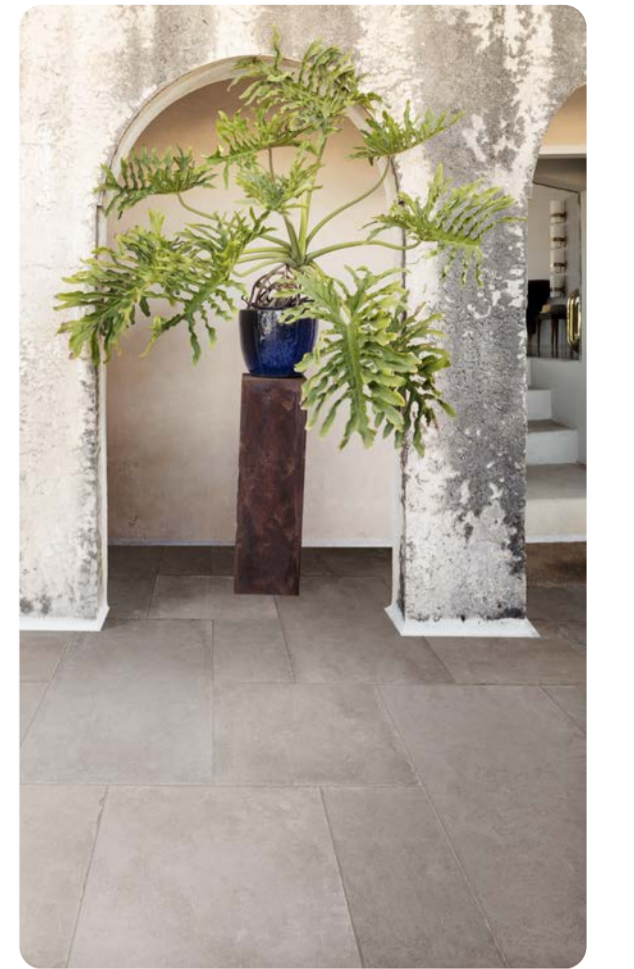

R8DS XT20 Multicolor Rett 60x210