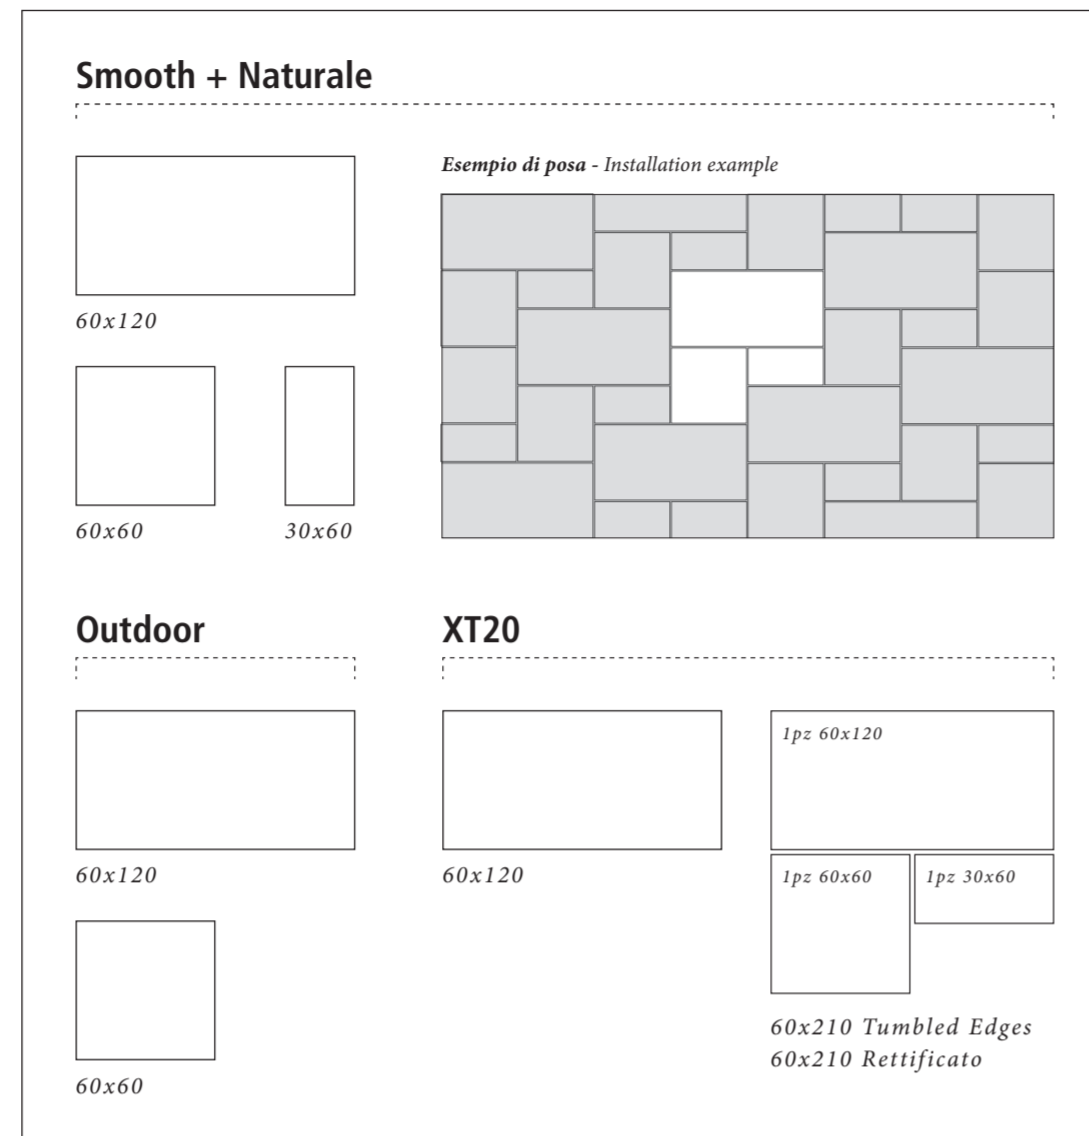

Cromie e atmosfere new romantic disegnano morbidi paesaggi contemporanei.

L'ampiezza di gamma offre la possibilità di realizzare una combinazione di posa per ambienti più ricercati. La fedeltà e l'eterogeneità delle grafiche conferiscono estrema naturalezza al prodotto.

Warm colours style enticing contemporary landscapes. The breadth of range enables combined installation, for the most sophisticated interior design schemes. The accurate and highly varied patterning gives the product an extremely natural look.