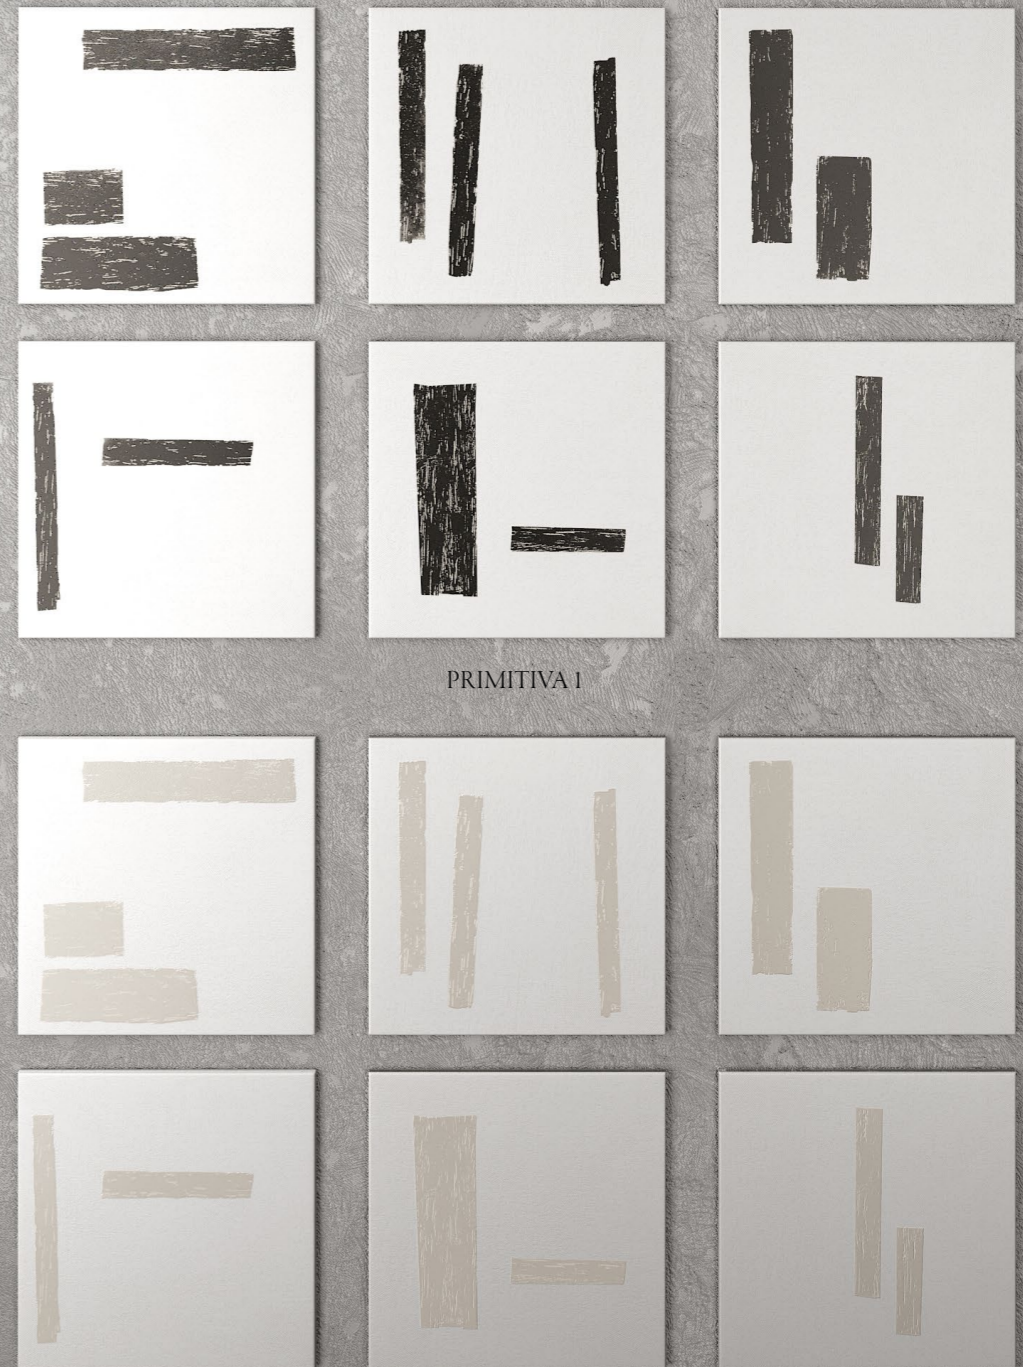

Collezione di piastrelle da pavimento e rivestimento d'interni, in grès smaltato e rettificato, composta da sei piastrelle decorate, fornite miscelate, disponibile in due versioni dove il fondo bianco si fonde elegantemente con i colori dei decori (nero, grigio caldo). Disponibile nel formato 25x25 cm, si caratterizza per una decorazione dal forte impatto visivo. I decori, studiati per essere utilizzati a rivestimento o a pavimento di luoghi residenziali, hanno un tratto secco, graffiato e leggermente inciso. Pensata per dialogare con la gamma di tinte unite della collezione Pittorica, presenta un finish opaco e una saturazione del colore volutamente non perfetta. I decori, primordiali ed essenziali, impressi sulla tinta di fondo, gli attribuiscono differenti livelli di matericità in un'unica piastrella: Primitiva è gessosa nel colore di fondo e leggermente "graffiata" al tatto nelle decorazioni.

Collection of interior floor and wall tiles, in glazed stoneware, rectified, composed of 6 decorated tiles available in two chromatic versions, where the white background elegantly joins the colors of the decorative signs (black, warm grey). Available in the 25x25 cm format, is characterized by a decoration with a strong visual impact. The decorations, designed to be used as wall or floor covering in residential areas, have a dry, scratched and slightly incised line. Designed to dialogue with the solid colors belonging to the Pittorica collection, it has a matt finish and a deliberately not perfect color saturation. The primordial and essential decorations, imprinted on the background color, give different levels of materiality in a single tile: Primitiva is chalky in the base color and slightly rough to the touch in the decorations.

PRIMITIVA 1

PRIMITIVA 2

BAGNO / BATHROOM, rivestimento / covering PRIMITIVA 1 (cm. 25x25 - 10" x 10")