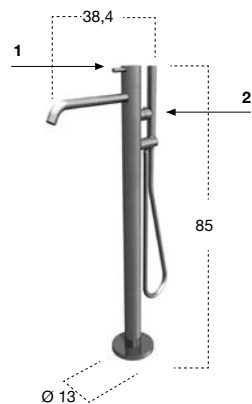

art.

AY902IN

Corpo ad incasso per art. AY902SA, art. AY902LU, art. AY903SA e art. AY903LU.

Concealed valve for art. AY902SA, art. AY902LU, art. AY903SA and art. AY903LU.

H	P	Ø	art.	
85	38,4	13	AY903SA	Acciaio Satinato / Satin Stainless Steel
85	38,4	13	AY903LU	Acciaio Lucido / Polished Stainless Steel

Colonna da terra per vasca, completa di miscelatore per erogazione (1), miscelatore per doccia (2) e doccia con flessibile 150 cm, escluso di corpo ad incasso.

Freestanding bath mixer, complete with mixer for spout (1), hand shower mixer (2) and hand shower with flexible hose 150 cm, concealed valve not included.