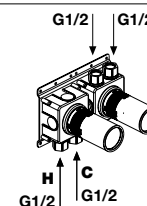

art.

AY652INSA Acciaio Satinato / *Satin Stainless Steel*

AY652INLU Acciaio Lucido / *Polished Stainless Steel*

Corpo ad incasso per art. AY652PSA, art. AY652PLU, art. AY652RSA e art. AY652RLU.

Concealed valve for art. AY652PSA, art. AY652PLU, art. AY652RSA and art. AY652RLU.

H P L art.

6,8 4,5/7 16,5 AY652PSA Acciaio Satinato / *Satin Stainless Steel*

6,8 4,5/7 16,5 AY652PLU Acciaio Lucido / *Polished Stainless Steel*

Composizione doccia 1 miscelatore (1) e 1 deviatore 2 vie (2), escluso di corpo a incasso.

Shower set 1 mixer (1), 1 two way diverter (2), concealed valve not included.

art.

AY652INSA Acciaio Satinato / *Satin Stainless Steel*

AY652INLU Acciaio Lucido / *Polished Stainless Steel*

Corpo ad incasso per art. AY652PSA, art. AY652PLU, art. AY652RSA e art. AY652RLU.

Concealed valve for art. AY652PSA, art. AY652PLU, art. AY652RSA and art. AY652RLU.