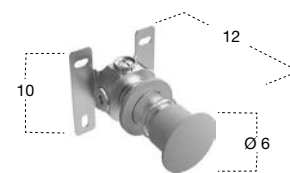

grafite
graphite

H	P	Ø	art.
10	12	6	MINIMAYDAY

Miscelatore monocomando da incasso a parete in acciaio inox AISI 316/L, con manopola in acciaio inox satinato oppure in ottone finitura grafite, verniciato rosso o bianco completo di corpo ad incasso.

Single lever mixer with a satin stainless steel handle or graphite, lacquered red or white brass complete with concealed valve.

H	P	Ø	art.
4,5	8,4	3	MINIAZIMUT20

Erogatore a parete per lavabo in acciaio inox AISI 304 e Delrin nero, con regolazione del getto, disponibile anche in finitura grafite.

Wall mount spout for sink in stainless steel AISI 304 and black Delrin, with jet regulation, also available in graphite finish.