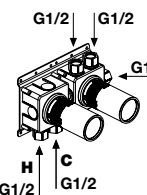

H P L art.

6,8 4,5/7 16,5 AY653PSA Acciaio Satinato / *Satin Stainless Steel*

6,8 4,5/7 16,5 AY653PLU Acciaio Lucido / *Polished Stainless Steel*

Composizione doccia 1 miscelatore (1) e 1 deviatore 3 vie (2), escluso di corpo a incasso.

Shower set 1 mixer (1), 1 three way diverter (2), concealed valve not included.

art.

AY653INSA Acciaio Satinato / *Satin Stainless Steel*

AY653INLU Acciaio Lucido / *Polished Stainless Steel*

Corpo ad incasso per art. AY653PSA, art. AY653PLU, art. AY653RSA e art. AY653RLU.

Concealed valve for art. AY653PSA, art. AY653PLU, art. AY653RSA and art. AY653RLU.