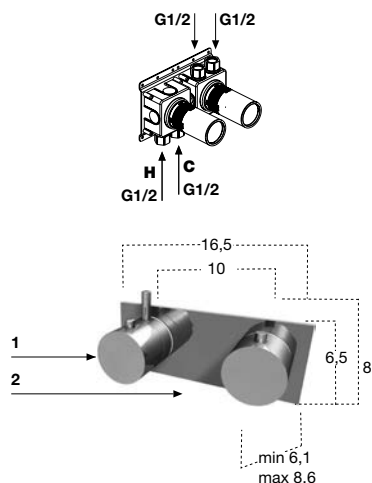

Composizione doccia 1 miscelatore (1) e 1 deviatore 3 vie (2), escluso di corpo a incasso.

*Shower set 1 mixer (1), 1 three way diverter (2), concealed valve not included.*

art.

AY654INSA Acciaio Satinato / Satin Stainless Steel