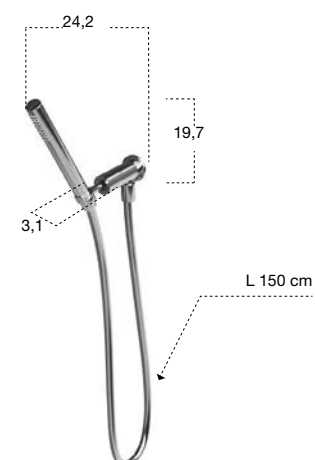

H	P	L	art.
19,7	24,2	3,1	TB150

Doccetta completa di supporto e presa d'acqua a parete con flessibile 150 cm.

*Hand shower with hose 150 cm, wall outlet and holder.*

H	P	L	art.
105,6	7,6	10	ASTA151LU Cromo Lucido / Polished Chrome