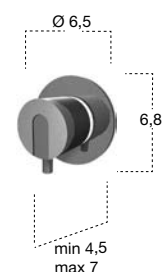

art.

AY601INSA Acciaio Satinato / *Satin Stainless Steel*

AY601INLU Acciaio Lucido / *Polished Stainless Steel*

Corpo ad incasso per art. AY601SA e art. AY601LU.

Concealed valve for art. AY601SA and art. AY601LU.

H	P	Ø	art.	
6,8	4,5/7	6,5	AY601SA	Acciaio Satinato / <i>Satin Stainless Steel</i>
6,8	4,5/7	6,5	AY601LU	Acciaio Lucido / <i>Polished Stainless Steel</i>

Miscelatore monocomando per doccia da incasso a parete, escluso di corpo a incasso.

Single lever shower mixer for wall encasing, concealed valve not included.

art.

AY604INSA Acciaio Satinato / *Satin Stainless Steel*

AY604INLU Acciaio Lucido / *Polished Stainless Steel*

Corpo ad incasso per art. AY604SA e art. AY604LU.

Concealed valve for art. AY604SA and art. AY604LU.