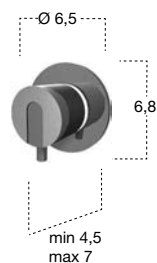

Doccetta biuso completa di asta scorrevole e presa acqua separata a parete con flessibile 150 cm.

*Hand shower complete with bar and separate wall mount water intake with flexible hose 150 cm.*

art.

SP201INSA	Acciaio Satinato / <i>Satin Stainless Steel</i>
SP201INLU	Acciaio Lucido / <i>Polished Stainless Steel</i>