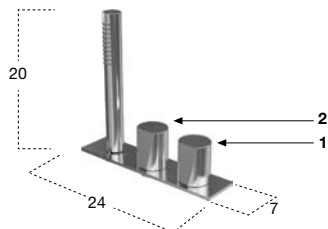

H	P	L	art.	
20	7	24	ND702LU	Cromo Lucido / Polished Chrome
	7	24	ND702SA	Finitura Acciaio Satinato / Satin Steel finish
	7	24	ND702GR	Grafite / Graphite

Gruppo bordo vasca completo di miscelatore acqua calda e fredda (1), miscelatore per doccia (2) e doccia con flessibile 150 cm a scomparsa.

Bath rim set complete with hot and cold water mixer (1), mixer for hand shower (2) and hand shower with hidden hose 150 cm.