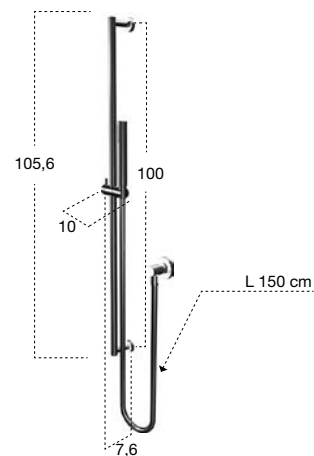

*Hand shower with hose cm 150, wall outlet and holder.*

H	P	L	art.	
105,6	7,6	10	ASTA151LU	Cromo Lucido / Polished Chrome

Doccetta completa di asta scorrevole e presa acqua separata a parete con flessibile 150 cm.