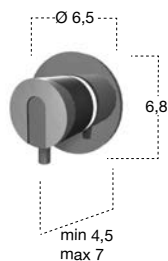

Doccetta biuso completa di asta scorrevole e presa acqua separata a parete con flessibile 150 cm.

*Hand shower complete with bar and separate wall mount water intake with flexible hose 150 cm.*

art.

SP201INSA	Acciaio Satinato / <i>Satin Stainless Steel</i>
SP201INLU	Acciaio Lucido / <i>Polished Stainless Steel</i>