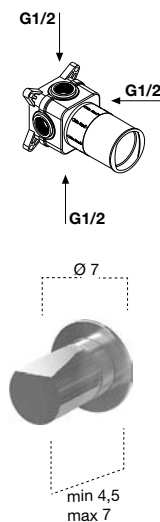

P Ø art.

4,5/7	7	ND602LU	Cromo Lucido / Polished Chrome
4,5/7	7	ND602SA	Finitura Acciaio Satinato / Satin Steel finish
4,5/7	7	ND602GR	Grafite / Graphite

Deviatore incasso a due vie, escluso di corpo ad incasso.

Encased two way diverter, concealed valve not included.

art.

ND603INLU	Cromo Lucido / Polished Chrome
ND603INSA	Finitura Acciaio Satinato / Satin Steel finish
ND603INGR	Grafite / Graphite

Corpo ad incasso per Art. ND603LU, Art. ND603SA e Art. ND603GR.

Concealed valve for Art. ND603LU, Art. ND603SA and Art. ND603GR.