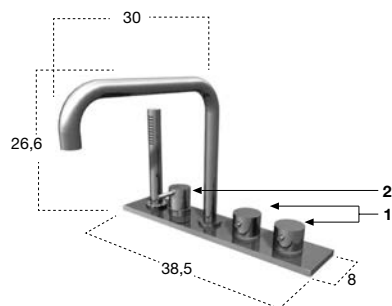

H	P	L	art.	
26,6	30	38,5	AY701SA	Acciaio Satinato / Satin Stainless Steel
26,6	30	38,5	AY701LU	Acciaio Lucido / Polished Stainless Steel

Gruppo bordo vasca completo di erogatore, rubinetti di comando acqua calda e fredda (1), miscelatore per doccia (2) e doccia con flessibile 150 cm a scomparsa.

Bath rim set complete with spout, hot and cold water handles (1), shower mixer (2) and hand shower with hidden hose 150 cm.