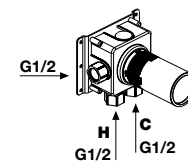

art.

AY600INSA Acciaio Satinato / *Satin Stainless Steel*

AY600INLU Acciaio Lucido / *Polished Stainless Steel*

Corpo ad incasso per art. AY600SA e art. AY600LU.

Concealed valve for art. AY600SA and art. AY600LU.