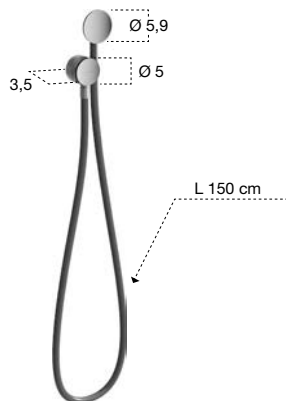

FILTRO

FILO

FILTRO

RUBINETTERIA  
TAPS

FILO

FILTRO

H	P	L	art.
5,9	3,5	5	FILTRO

Doccetta in acciaio inox satinato, lucido o grafite completa di supporto e presa d'acqua a parete con flessibile 150 cm in silicone colorato bianco, nero o grigio.