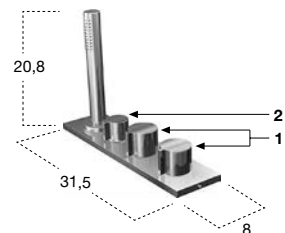

art.

BK903IN

Corpo ad incasso per Art. BK902N e Art. BK903N.

Concealed valve for Art. BK902N and Art. BK903N.

H	P	L	art.
80,7	29,5	17	BK903N

Colonna da terra per vasca, completa di miscelatore per erogatore (1), miscelatore per doccia (2), doccia con flessibile 150 cm, escluso di corpo a incasso.

Freestanding bath mixer complete with single lever for spout (1) shower mixer (2) hand shower with hose 150 cm, concealed valve not included.

RUBINETTERIA
TAPS

H	P	L	art.
20,8	8	31,5	BK702

Gruppo bordo vasca completo di rubinetti di comando acqua calda e fredda (1), miscelatore per doccia (2) e doccia con flessibile 150 cm a scomparsa.

Bath rim set complete with hot and cold water handles (1), shower mixer (2) and hand shower with hidden hose 150 cm.

H	P	L	art.
20,8	21,5	38,5	BK701

Gruppo bordo vasca completo di erogatore, rubinetti di comando acqua calda e fredda (1), miscelatore per doccia (2) e doccia con flessibile 150 cm a scomparsa.

Bath rim set complete with spout, hot and cold water handles (1), shower mixer (2) and hand shower with hidden hose 150 cm.