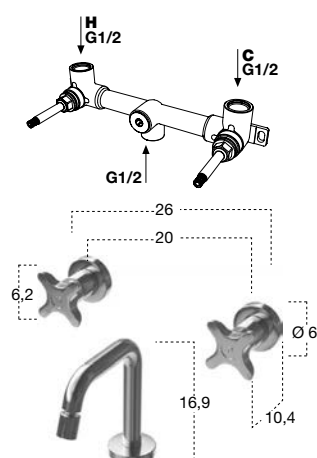

art.

TB231IN

Corpo ad incasso per art.TB432

Concealed valve for art. TB432.

H	P	L	art.
16,9	17	26	TB432

Erogatore per bidet completo di rubinetti di comando acqua calda e fredda, escluso di corpo ad incasso.

Bidet spout complete with command handles for hot and cold water, concealed valve not included.