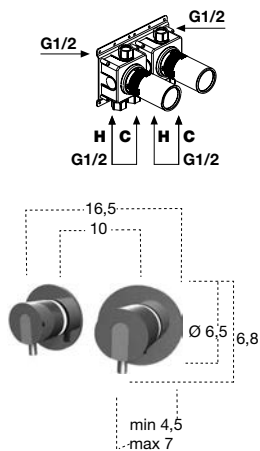

art.

AY650INSA Acciaio Satinato / *Satin Stainless Steel*

AY650INLU Acciaio Lucido / *Polished Stainless Steel*

Corpo ad incasso per art. AY650PSA, art. AY650PLU, art. AY650RSA e art. AY650RLU.

Concealed valve for art. AY650PSA, art. AY650PLU, art. AY650RSA and art. AY650RLU.

H P L art.

6,8 4,5/7 16,5 AY650PSA Acciaio Satinato / *Satin Stainless Steel*

6,8 4,5/7 16,5 AY650PLU Acciaio Lucido / *Polished Stainless Steel*

Composizione doccia (2 miscelatori), escluso di corpo a incasso.

Shower set (2 mixers), concealed valve not included.

art.

AY650INSA Acciaio Satinato / *Satin Stainless Steel*

AY650INLU Acciaio Lucido / *Polished Stainless Steel*

Corpo ad incasso per art. AY650PSA, art. AY650PLU, art. AY650RSA e art. AY650RLU.

Concealed valve for art. AY650PSA, art. AY650PLU, art. AY650RSA and art. AY650RLU.

H P L art.

6,8 4,5/7 16,5 AY650RSA Acciaio Satinato / *Satin Stainless Steel*

6,8 4,5/7 16,5 AY650RLU Acciaio Lucido / *Polished Stainless Steel*

Composizione doccia (2 miscelatori), escluso di corpo a incasso.

Shower set (2 mixers), concealed valve not included.

art.

AY651INSA Acciaio Satinato / *Satin Stainless Steel*

AY651INLU Acciaio Lucido / *Polished Stainless Steel*

Corpo ad incasso per art. AY651PSA, art. AY651PLU, art. AY651RSA e art. AY651RLU.

Concealed valve for art. AY651PSA, art. AY651PLU, art. AY651RSA and art. AY651RLU.

H P L art.

6,8 4,5/7 26,5 AY651PSA Acciaio Satinato / *Satin Stainless Steel*

6,8 4,5/7 26,5 AY651PLU Acciaio Lucido / *Polished Stainless Steel*

Composizione doccia (3 miscelatori), escluso di corpo a incasso.

Shower set (3 mixers), concealed valve not included.

art.

AY651INSA Acciaio Satinato / *Satin Stainless Steel*

AY651INLU Acciaio Lucido / *Polished Stainless Steel*

Corpo ad incasso per art. AY651PSA, art. AY651PLU, art. AY651RSA e art. AY651RLU.

Concealed valve for art. AY651PSA, art. AY651PLU, art. AY651RSA and art. AY651RLU.

H P L art.

6,8 4,5/7 26,5 AY651RSA Acciaio Satinato / *Satin Stainless Steel*

6,8 4,5/7 26,5 AY651RLU Acciaio Lucido / *Polished Stainless Steel*

Composizione doccia (3 miscelatori), escluso di corpo ad incasso.

Shower set (3 mixers), concealed valve not included.