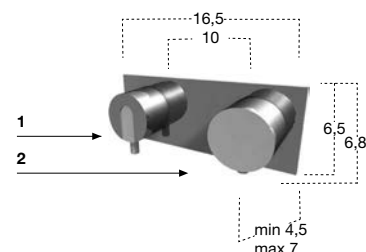

H P L art.

6,8 4,5/7 16,5 AY653PSA Acciaio Satinato / *Satin Stainless Steel*

6,8 4,5/7 16,5 AY653PLU Acciaio Lucido / *Polished Stainless Steel*

Composizione doccia 1 miscelatore (1) e 1 deviatore 3 vie (2), escluso di corpo a incasso.

Shower set 1 mixer (1), 1 three way diverter (2), concealed valve not included.

art.

AY653INSA Acciaio Satinato / *Satin Stainless Steel*

AY653INLU Acciaio Lucido / *Polished Stainless Steel*

Corpo ad incasso per art. AY653PSA, art. AY653PLU, art. AY653RSA e art. AY653RLU.

Concealed valve for art. AY653PSA, art. AY653PLU, art. AY653RSA and art. AY653RLU.