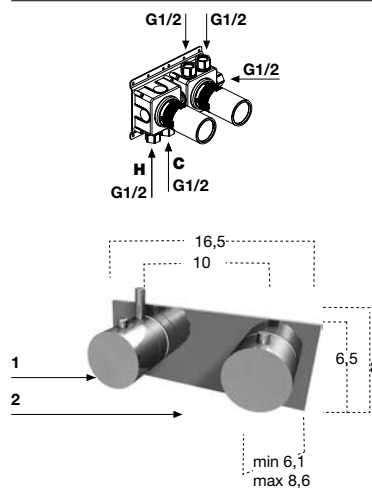

Composizione doccia 1 miscelatore (1) e 1 deviatore 3 vie (2), escluso di corpo a incasso.

*Shower set 1 mixer (1), 1 three way diverter (2), concealed valve not included.*

art.

AY654INSA Acciaio Satinato / Satin Stainless Steel