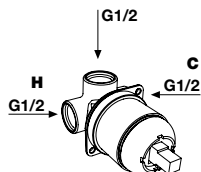

Doccetta biuso completa di asta scorrevole e presa acqua separata a parete con flessibile 150 cm.

*Hand shower complete with bar and separate wall mount water intake with flexible hose 150 cm.*

art.

SP201INSA	Acciaio Satinato / <i>Satin Stainless Steel</i>
SP201INLU	Acciaio Lucido / <i>Polished Stainless Steel</i>