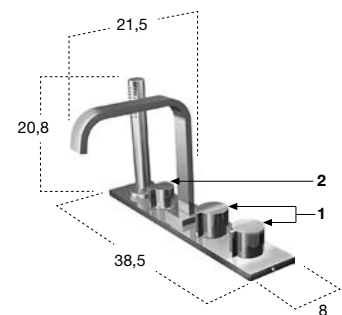

H	P	L	art.
20,8	21,5	38,5	BK701

Gruppo bordo vasca completo di erogatore, rubinetti di comando acqua calda e fredda (1), miscelatore per doccia (2) e doccia con flessibile 150 cm a scomparsa.

Bath rim set complete with spout, hot and cold water handles (1), shower mixer (2) and hand shower with hidden hose 150 cm.