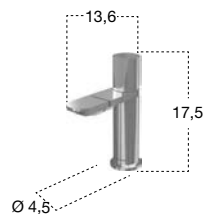

Composizione a 6 vie  
6 way shower set

Composizione a 4 vie  
4 way shower set

- 2. Rubinetto di arresto / Stop valve
- 3. Miscelatore termostatico / Thermostatic mixer
- 5. Doccetta Art. FILO / Hand shower Art. FILO