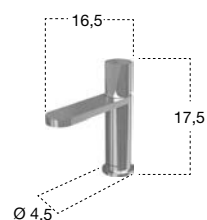

H	P	Ø	art.	
17,5	16,5	4,5	ND301LU	Cromo Lucido / Polished Chrome
	16,5	4,5	ND301SA	Finitura Acciaio Satinato / Satin Steel finish
	16,5	4,5	ND301GR	Grafite / Graphite

Miscelatore monocomando da piano per lavabo.

Single lever basin mixer for top mounting.