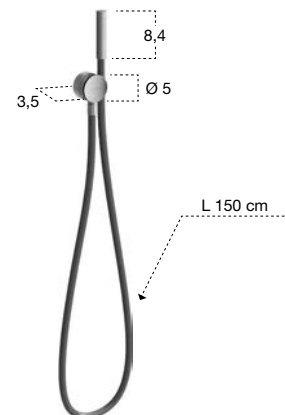

FILTRO

FILO

FILTRO

RUBINETTERIA  
TAPS

FILO

FILTRO

H	P	L	art.
5,9	3,5	5	FILTRO

Doccetta in acciaio inox satinato, lucido o grafite completa di supporto e presa d'acqua a parete con flessibile 150 cm in silicone colorato bianco, nero o grigio.

Hand shower in satin or polished stainless steel or graphite finish complete with wall support and water outlet, flexible hose 150 cm in silicone colored white, black or grey.

H	P	L	art.
8,4	3,5	5	FIL0