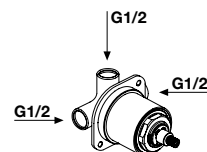

P	Ø	art.	
4,5/7	6,5	AY602SA	Acciaio Satinato / <i>Satin Stainless Steel</i>
4,5/7	6,5	AY602LU	Acciaio Lucido / <i>Polished Stainless Steel</i>

Deviatore incasso a due vie, escluso di corpo ad incasso.

Encased two way diverter, concealed valve not included.

art.

SP603INSA Acciaio Satinato / *Satin Stainless Steel*

SP603INLU Acciaio Lucido / *Polished Stainless Steel*

Corpo ad incasso per Art. AY603SA e Art. AY603LU

Concealed valve for Art. AY603SA and Art. AY603LU