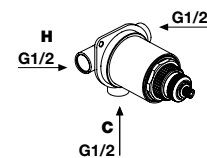

Corpo ad incasso per Art. AY604SA e Art. AY604LU.

*Concealed valve for Art. AY604SA and Art. AY604LU.*

H	P	Ø	art.	
8	6,1/8,6	6,5	AY604SA	Acciaio Satinato / <i>Satin Stainless Steel</i>
8	6,1/8,6	6,5	AY604LU	Acciaio Lucido / <i>Polished Stainless Steel</i>