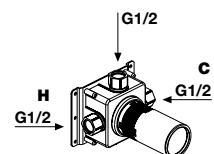

*Concealed valve for art. AY604SA and art. AY604LU.*

H	P	Ø	art.	
8	6,1/8,6	6,5	AY604SA	Acciaio Satinato / <i>Satin Stainless Steel</i>
8	6,1/8,6	6,5	AY604LU	Acciaio Lucido / <i>Polished Stainless Steel</i>