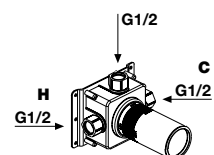

art.

AY601INSA Acciaio Satinato / *Satin Stainless Steel*

AY601INLU Acciaio Lucido / *Polished Stainless Steel*

Corpo ad incasso per art. AY601SA e art. AY601LU.

Concealed valve for art. AY601SA and art. AY601LU.

H	P	Ø	art.	
6,8	4,5/7	6,5	AY601SA	Acciaio Satinato / <i>Satin Stainless Steel</i>
6,8	4,5/7	6,5	AY601LU	Acciaio Lucido / <i>Polished Stainless Steel</i>

Miscelatore monocomando per doccia da incasso a parete, escluso di corpo a incasso.

Single lever shower mixer for wall encasing, concealed valve not included.

art.

AY604INSA Acciaio Satinato / *Satin Stainless Steel*

AY604INLU Acciaio Lucido / *Polished Stainless Steel*

Corpo ad incasso per art. AY604SA e art. AY604LU.

Concealed valve for art. AY604SA and art. AY604LU.