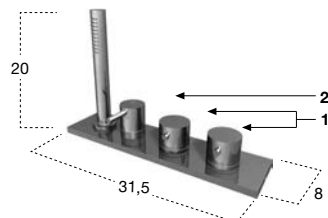

H	P	L	art.	
20	8	31,5	AY702SA	Acciaio Satinato / Satin Stainless Steel
20	8	31,5	AY702LU	Acciaio Lucido / Polished Stainless Steel

Gruppo bordo vasca completo di rubinetti di comando acqua calda e fredda (1), miscelatore per doccia (2) e doccia con flessibile 150 cm a scomparsa.

Bath rim set complete with hot and cold water handles (1), shower mixer (2) and hand shower with hidden hose 150 cm.