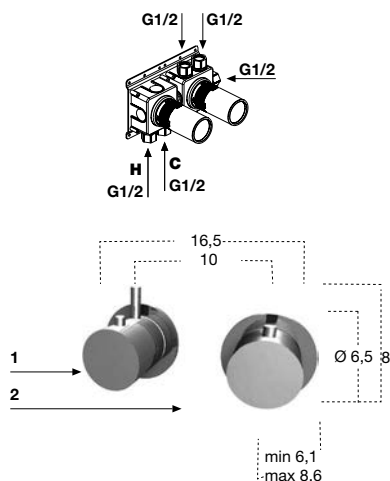

Composizione doccia 1 miscelatore (1) e 1 deviatore 3 vie (2), escluso di corpo a incasso.

*Shower set 1 mixer (1), 1 three way diverter (2), concealed valve not included.*

art.

AY654INSA Acciaio Satinato / Satin Stainless Steel