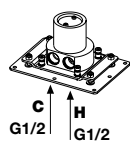

art.

AY902IN

Corpo ad incasso per art. AY902SA, art. AY902LU, art. AY903SA e art. AY903LU.

Concealed valve for art. AY902SA, art. AY902LU, art. AY903SA and art. AY903LU.