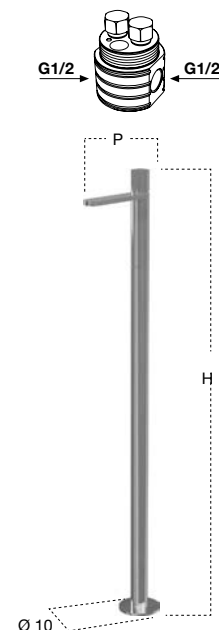

art.
ND902IN

Corpo ad incasso per art. ND902LU, art. ND902SA, art. ND902GR, art. ND903LU, art. ND903SA, art. ND903GR, art. ND904LU, art. ND904SA e art. ND904GR.

Concealed valve for art. ND902LU, art. ND902SA, art. ND902GR, art. ND903LU, art. ND903SA, art. ND903GR, art. ND904LU, art. ND904SA and art. ND904GR.

H	P	Ø	art.	
106	33,5	10	ND902LU	Cromo Lucido / Polished Chrome
	33,5	10	ND902SA	Finitura Acciaio Satinato / Satin Steel finish
	33,5	10	ND902GR	Grafite / Graphite

Miscelatore monocomando da terra per lavabo, escluso di corpo ad incasso.

Freestanding single lever sink mixer, concealed valve not included.

art.

ND201INLU Cromo Lucido / Polished Chrome
ND201INSA Finitura Acciaio Satinato / Satin Steel finish
ND201INGR Grafite / Graphite

Corpo ad incasso per art. ND200LU, art. ND200SA, art. ND200GR, art. ND201LU, art. ND201SA e art. ND201GR.

Concealed valve for art. ND200LU, art. ND200SA, art. ND200GR, art. ND201LU, art. ND201SA and art. ND201GR.

H	P	L	art.	
7	17	20	ND200LU	Cromo Lucido / Polished Chrome
	17	20	ND200SA	Finitura Acciaio Satinato / Satin Steel finish
	17	20	ND200GR	Grafite / Graphite
	26	20	ND201LU	Cromo Lucido / Polished Chrome
	26	20	ND201SA	Finitura Acciaio Satinato / Satin Steel finish
	26	20	ND201GR	Grafite / Graphite

Miscelatore monocomando a parete per lavabo, escluso di corpo ad incasso.

Single lever wall mount sink mixer, concealed valve not included.

P	Ø	art.	
20	7	ND921LU	Cromo Lucido / Polished Chrome
20	7	ND921SA	Finitura Acciaio Satinato / Satin Steel finish
20	7	ND921GR	Grafite / Graphite
25	7	ND922LU	Cromo Lucido / Polished Chrome
25	7	ND922SA	Finitura Acciaio Satinato / Satin Steel finish
25	7	ND922GR	Grafite / Graphite

Erogatore a parete per lavabo, completo di corpo ad incasso.

Wall mount sink spout complete with concealed valve.