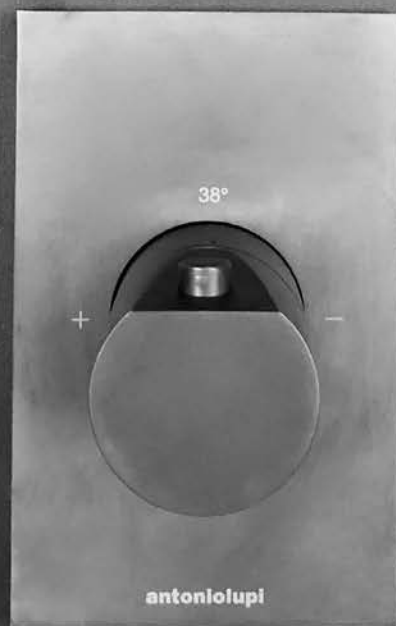

2. Rubinetto di arresto / Stop valve
3. Miscelatore termostatico / Thermostatic mixer
5. Doccetta Art. FILO / Hand shower Art. FILO