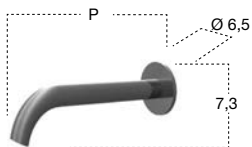

art.

AY921IN

Corpo ad incasso per art. AY920SA, art. AY920LU, art. AY921SA, art. AY921LU, art. AY922SA e art. AY922LU.

Concealed valve for art. AY920SA, art. AY920LU, art. AY921SA, art. AY921LU art. AY922SA and art. AY922LU.

H	P	Ø	art.	
7,3	10	6,5	AY920SA	Acciaio Satinato / <i>Satin Stainless Steel</i>
7,3	10	6,5	AY920LU	Acciaio Lucido / <i>Polished Stainless Steel</i>
7,3	19,8	6,5	AY921SA	Acciaio Satinato / <i>Satin Stainless Steel</i>
7,3	19,8	6,5	AY921LU	Acciaio Lucido / <i>Polished Stainless Steel</i>
7,3	25,8	6,5	AY922SA	Acciaio Satinato / <i>Satin Stainless Steel</i>
7,3	25,8	6,5	AY922LU	Acciaio Lucido / <i>Polished Stainless Steel</i>

Erogatore a parete per lavabo, escluso di corpo a incasso.

Wall mount sink spout, concealed valve not included.