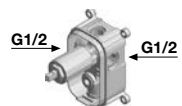

art.

BK601I

Corpo ad incasso per Art. BK601 e Art. BK616.

Concealed valve for Art. BK601 and Art. BK616.