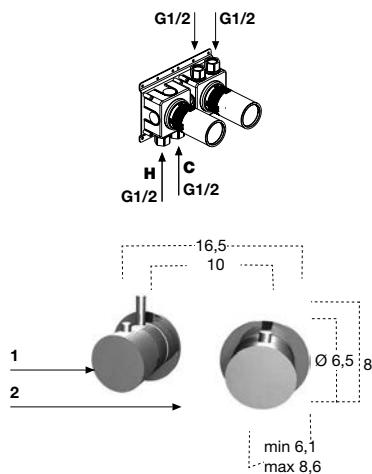

Composizione doccia 1 miscelatore (1) e 1 deviatore 3 vie (2), escluso di corpo a incasso.

*Shower set 1 mixer (1), 1 three way diverter (2), concealed valve not included.*

art.

AY654INSA Acciaio Satinato / Satin Stainless Steel