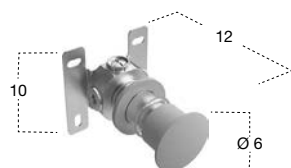

Ironic and funny image taken from its big brother, the outrightness of the gesture, the ability to give joy and color to the shower space even with smaller dimensions. The external knob of MiniMayDay has in fact a diameter of two centimeters less than that of MayDay (6 cm against 8 cm) but retains intact the characteristics of the original design. A single-lever wall-mounted mixer suitable for multiple usage, sink faucet, showerhead, hand shower, which arises from the overturning of the meaning to transform an emergency button into a command handle used every day, as the name underlines. The smart mode of operation remains unchanged. The water opens thanks to an axial movement, not as you would expect by pressing the button but by pulling it towards us. The mixing of the water jet is done by turning the button to the right and left while, to close the jet, just press the button. Like MayDay, MiniMayDay offers a satin stainless steel finish with coordinated knob, or in graphite, lacquered red or white.

H	P	Ø	art.
10	12	6	MINIMAYDAY

Miscelatore monocomando da incasso a parete in acciaio inox AISI 316/L, con manopola in acciaio inox satinato oppure in ottone finitura grafite, verniciato rosso o bianco completo di corpo ad incasso.

Single lever mixer with a satin stainless steel handle or graphite, lacquered red or white brass complete with concealed valve.