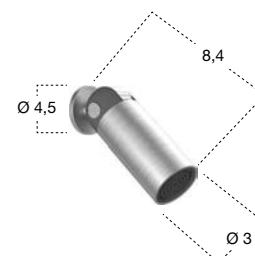

H	P	Ø	art.
4,5	8,4	3	MINIAZIMUT20

Erogatore a parete per lavabo in acciaio inox AISI 304 e Delrin nero, con regolazione del getto, disponibile anche in finitura grafite.

Wall mount spout for sink in stainless steel AISI 304 and black Delrin, with jet regulation, also available in graphite finish.