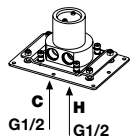

art.

AY902IN

Corpo ad incasso per art. AY902SA, art. AY902LU, art. AY903SA e art. AY903LU.

Concealed valve for art. AY902SA, art. AY902LU, art. AY903SA and art. AY903LU.

H	P	Ø	art.	
85	38,4	13	AY903SA	Acciaio Satinato / Satin Stainless Steel
85	38,4	13	AY903LU	Acciaio Lucido / Polished Stainless Steel

Colonna da terra per vasca, completa di miscelatore per erogazione (1), miscelatore per doccia (2) e doccia con flessibile 150 cm, escluso di corpo ad incasso.

Freestanding bath mixer, complete with mixer for spout (1), hand shower mixer (2) and hand shower with flexible hose 150 cm, concealed valve not included.