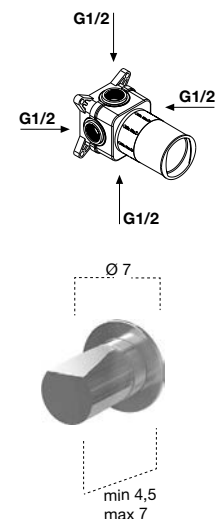

P Ø art.

4,5/7	7	ND603LU	Cromo Lucido / Polished Chrome
4,5/7	7	ND603SA	Finitura Acciaio Satinato / Satin Steel finish
4,5/7	7	ND603GR	Grafite / Graphite

Deviatore incasso a tre vie, escluso di corpo ad incasso.

Encased three way diverter, concealed valve not included.