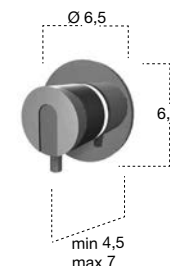

H	P	Ø	art.	
6,8	4,5/7	6,5	AY600SA	Acciaio Satinato / <i>Satin Stainless Steel</i>
6,8	4,5/7	6,5	AY600LU	Acciaio Lucido / <i>Polished Stainless Steel</i>

Miscelatore monocomando per lavabo da incasso a parete, escluso di corpo a incasso.

Single lever sink mixer for wall encasing, concealed valve not included.