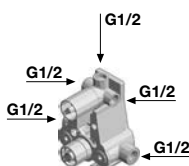

art.

BK603I

Corpo ad incasso per Art. BK603.

Concealed valve for Art. BK603.