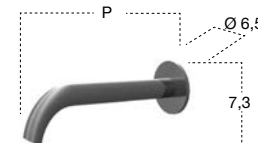

H	P	Ø	art.	
7,3	12,8	6,5	AY920SA	Acciaio Satinato / <i>Satin Stainless Steel</i>
7,3	12,8	6,5	AY920LU	Acciaio Lucido / <i>Polished Stainless Steel</i>
7,3	19,8	6,5	AY921SA	Acciaio Satinato / <i>Satin Stainless Steel</i>
7,3	19,8	6,5	AY921LU	Acciaio Lucido / <i>Polished Stainless Steel</i>
7,3	25,8	6,5	AY922SA	Acciaio Satinato / <i>Satin Stainless Steel</i>
7,3	25,8	6,5	AY922LU	Acciaio Lucido / <i>Polished Stainless Steel</i>

Erogatore a parete per lavabo, escluso di corpo a incasso.

Wall mount sink spout, concealed valve not included.