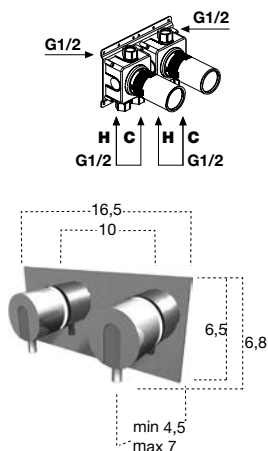

art.

AY650INSA Acciaio Satinato / *Satin Stainless Steel*

AY650INLU Acciaio Lucido / *Polished Stainless Steel*

Corpo ad incasso per art. AY650PSA, art. AY650PLU, art. AY650RSA e art. AY650RLU.

Concealed valve for art. AY650PSA, art. AY650PLU, art. AY650RSA and art. AY650RLU.

H P L art.

6,8 4,5/7 16,5 AY650PSA Acciaio Satinato / *Satin Stainless Steel*

6,8 4,5/7 16,5 AY650PLU Acciaio Lucido / *Polished Stainless Steel*

Composizione doccia (2 miscelatori), escluso di corpo a incasso.

Shower set (2 mixers), concealed valve not included.

art.

AY650INSA Acciaio Satinato / *Satin Stainless Steel*

AY650INLU Acciaio Lucido / *Polished Stainless Steel*

Corpo ad incasso per art. AY650PSA, art. AY650PLU, art. AY650RSA e art. AY650RLU.

Concealed valve for art. AY650PSA, art. AY650PLU, art. AY650RSA and art. AY650RLU.

H P L art.

6,8 4,5/7 16,5 AY650RSA Acciaio Satinato / *Satin Stainless Steel*

6,8 4,5/7 16,5 AY650RLU Acciaio Lucido / *Polished Stainless Steel*

Composizione doccia (2 miscelatori), escluso di corpo a incasso.

Shower set (2 mixers), concealed valve not included.

art.

AY651INSA Acciaio Satinato / *Satin Stainless Steel*

AY651INLU Acciaio Lucido / *Polished Stainless Steel*

Corpo ad incasso per art. AY651PSA, art. AY651PLU, art. AY651RSA e art. AY651RLU.

Concealed valve for art. AY651PSA, art. AY651PLU, art. AY651RSA and art. AY651RLU.

H P L art.

6,8 4,5/7 26,5 AY651PSA Acciaio Satinato / *Satin Stainless Steel*

6,8 4,5/7 26,5 AY651PLU Acciaio Lucido / *Polished Stainless Steel*

Composizione doccia (3 miscelatori), escluso di corpo a incasso.

Shower set (3 mixers), concealed valve not included.

art.

AY651INSA Acciaio Satinato / *Satin Stainless Steel*

AY651INLU Acciaio Lucido / *Polished Stainless Steel*

Corpo ad incasso per art. AY651PSA, art. AY651PLU, art. AY651RSA e art. AY651RLU.

Concealed valve for art. AY651PSA, art. AY651PLU, art. AY651RSA and art. AY651RLU.

H P L art.

6,8 4,5/7 26,5 AY651RSA Acciaio Satinato / *Satin Stainless Steel*

6,8 4,5/7 26,5 AY651RLU Acciaio Lucido / *Polished Stainless Steel*

Composizione doccia (3 miscelatori), escluso di corpo ad incasso.

Shower set (3 mixers), concealed valve not included.