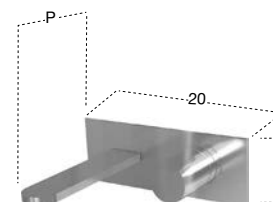

art.

ND201INLU Cromo Lucido / Polished Chrome
ND201INSA Finitura Acciaio Satinato / Satin Steel finish
ND201INGR Grafite / Graphite

Corpo ad incasso per art. ND200LU, art. ND200SA, art. ND200GR, art. ND201LU, art. ND201SA e art. ND201GR.

Concealed valve for art. ND200LU, art. ND200SA, art. ND200GR, art. ND201LU, art. ND201SA and art. ND201GR.

H	P	L	art.	
7	17	20	ND200LU	Cromo Lucido / Polished Chrome
	17	20	ND200SA	Finitura Acciaio Satinato / Satin Steel finish
	17	20	ND200GR	Grafite / Graphite
	26	20	ND201LU	Cromo Lucido / Polished Chrome
	26	20	ND201SA	Finitura Acciaio Satinato / Satin Steel finish
	26	20	ND201GR	Grafite / Graphite

Miscelatore monocomando a parete per lavabo, escluso di corpo ad incasso.

Single lever wall mount sink mixer, concealed valve not included.