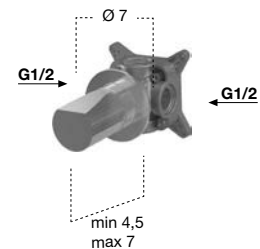

art.

ND602INLU	Cromo Lucido / Polished Chrome
ND602INSA	Finitura Acciaio Satinato / Satin Steel finish
ND602INGR	Grafite / Graphite

Corpo ad incasso per Art. ND602LU, Art. ND602SA e Art. ND602GR.

Concealed valve for Art. ND602LU, ND602SA and Art. ND602GR.