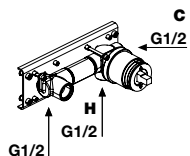

Doccetta biuso completa di asta scorrevole e presa acqua separata a parete con flessibile 150 cm.

*Hand shower complete with bar and separate wall mount water intake with flexible hose 150 cm.*

art.

SP201INSA	Acciaio Satinato / <i>Satin Stainless Steel</i>
SP201INLU	Acciaio Lucido / <i>Polished Stainless Steel</i>