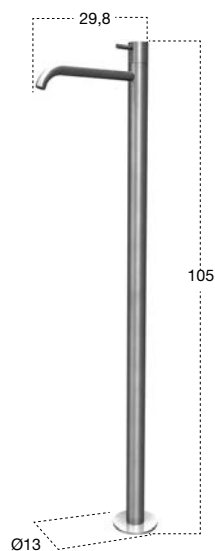

H	P	Ø	art.	
45	27,3	5	AY304SA	Acciaio Satinato / <i>Satin Stainless Steel</i>
45	27,3	5	AY304LU	Acciaio Lucido / <i>Polished Stainless Steel</i>

Miscelatore monocomando da piano per lavabo.

*Single lever basin mixer for top mounting.*

H	Ø	art.	
10	3,9	AY304PRSA	Acciaio Satinato / <i>Satin Stainless Steel</i>
10	3,9	AY304PRLU	Acciaio Lucido / <i>Polished Stainless Steel</i>

Prolunga per Art. AY304SA e Art. AY304LU.

*Extension for Art. AY304SA and Art. AY304LU.*

art.

AY902IN

Corpo ad incasso per art. AY902SA, art. AY902LU, art. AY903SA e art. AY903LU.

*Concealed valve for art. AY902SA, art. AY902LU, art. AY903SA and art. AY903LU.*

H	P	Ø	art.	
105	29,8	13	AY902SA	Acciaio Satinato / <i>Satin Stainless Steel</i>
105	29,8	13	AY902LU	Acciaio Lucido / <i>Polished Stainless Steel</i>