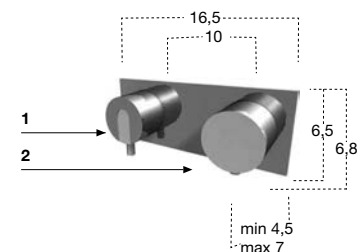

art.

AY652INSA Acciaio Satinato / *Satin Stainless Steel*

AY652INLU Acciaio Lucido / *Polished Stainless Steel*

Corpo ad incasso per art. AY652PSA, art. AY652PLU, art. AY652RSA e art. AY652RLU.

Concealed valve for art. AY652PSA, art. AY652PLU, art. AY652RSA and art. AY652RLU.

H P L art.

6,8 4,5/7 16,5 AY652PSA Acciaio Satinato / *Satin Stainless Steel*

6,8 4,5/7 16,5 AY652PLU Acciaio Lucido / *Polished Stainless Steel*

Composizione doccia 1 miscelatore (1) e 1 deviatore 2 vie (2), escluso di corpo a incasso.

Shower set 1 mixer (1), 1 two way diverter (2), concealed valve not included.

art.

AY652INSA Acciaio Satinato / *Satin Stainless Steel*

AY652INLU Acciaio Lucido / *Polished Stainless Steel*

Corpo ad incasso per art. AY652PSA, art. AY652PLU, art. AY652RSA e art. AY652RLU.

Concealed valve for art. AY652PSA, art. AY652PLU, art. AY652RSA and art. AY652RLU.