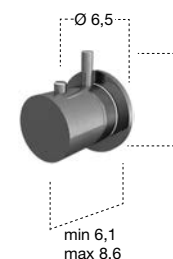

art.

SP604INSA Acciaio Satinato / *Satin Stainless Steel*

SP604INLU Acciaio Lucido / *Polished Stainless Steel*

Corpo ad incasso per Art. AY604SA e Art. AY604LU.

Concealed valve for Art. AY604SA and Art. AY604LU.

H	P	Ø	art.	
8	6,1/8,6	6,5	AY604SA	Acciaio Satinato / <i>Satin Stainless Steel</i>
8	6,1/8,6	6,5	AY604LU	Acciaio Lucido / <i>Polished Stainless Steel</i>

Miscelatore termostatico coassiale con apertura e chiusura acqua, escluso di corpo ad incasso.

Coaxial thermostatic mixer with command handle, concealed valve not included.

art.

SP602INSA Acciaio Satinato / *Satin Stainless Steel*

SP602INLU Acciaio Lucido / *Polished Stainless Steel*

Corpo ad incasso per Art. AY602SA e Art. AY602LU.

Concealed valve for Art. AY602SA and Art. AY602LU.