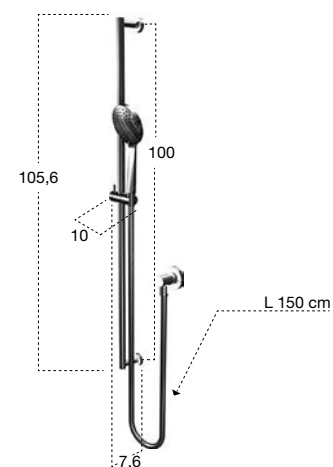

H	P	L	art.	
105,6	7,6	10	ASTA152SA	Acciaio Satinato / <i>Satin Stainless Steel</i>
105,6	7,6	10	ASTA152LU	Cromo Lucido / <i>Polished Chrome</i>

Doccetta biuso completa di asta scorrevole e presa acqua separata a parete con flessibile 150 cm.

Hand shower complete with bar and separate wall mount water intake with flexible hose 150 cm.