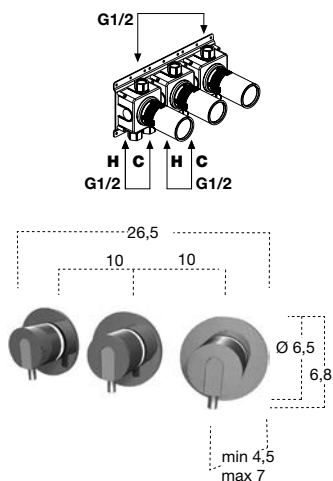

art.

AY650INSA Acciaio Satinato / *Satin Stainless Steel*

AY650INLU Acciaio Lucido / *Polished Stainless Steel*

Corpo ad incasso per art. AY650PSA, art. AY650PLU, art. AY650RSA e art. AY650RLU.

Concealed valve for art. AY650PSA, art. AY650PLU, art. AY650RSA and art. AY650RLU.

H P L art.

6,8 4,5/7 16,5 AY650PSA Acciaio Satinato / *Satin Stainless Steel*

6,8 4,5/7 16,5 AY650PLU Acciaio Lucido / *Polished Stainless Steel*

Composizione doccia (2 miscelatori), escluso di corpo a incasso.

Shower set (2 mixers), concealed valve not included.

art.

AY650INSA Acciaio Satinato / *Satin Stainless Steel*

AY650INLU Acciaio Lucido / *Polished Stainless Steel*

Corpo ad incasso per art. AY650PSA, art. AY650PLU, art. AY650RSA e art. AY650RLU.

Concealed valve for art. AY650PSA, art. AY650PLU, art. AY650RSA and art. AY650RLU.

H P L art.

6,8 4,5/7 16,5 AY650RSA Acciaio Satinato / *Satin Stainless Steel*

6,8 4,5/7 16,5 AY650RLU Acciaio Lucido / *Polished Stainless Steel*

Composizione doccia (2 miscelatori), escluso di corpo a incasso.

Shower set (2 mixers), concealed valve not included.

art.

AY651INSA Acciaio Satinato / *Satin Stainless Steel*

AY651INLU Acciaio Lucido / *Polished Stainless Steel*

Corpo ad incasso per art. AY651PSA, art. AY651PLU, art. AY651RSA e art. AY651RLU.

Concealed valve for art. AY651PSA, art. AY651PLU, art. AY651RSA and art. AY651RLU.

H P L art.

6,8 4,5/7 26,5 AY651PSA Acciaio Satinato / *Satin Stainless Steel*

6,8 4,5/7 26,5 AY651PLU Acciaio Lucido / *Polished Stainless Steel*

Composizione doccia (3 miscelatori), escluso di corpo a incasso.

Shower set (3 mixers), concealed valve not included.

art.

AY651INSA Acciaio Satinato / *Satin Stainless Steel*

AY651INLU Acciaio Lucido / *Polished Stainless Steel*

Corpo ad incasso per art. AY651PSA, art. AY651PLU, art. AY651RSA e art. AY651RLU.

Concealed valve for art. AY651PSA, art. AY651PLU, art. AY651RSA and art. AY651RLU.

H P L art.

6,8 4,5/7 26,5 AY651RSA Acciaio Satinato / *Satin Stainless Steel*

6,8 4,5/7 26,5 AY651RLU Acciaio Lucido / *Polished Stainless Steel*

Composizione doccia (3 miscelatori), escluso di corpo ad incasso.

Shower set (3 mixers), concealed valve not included.