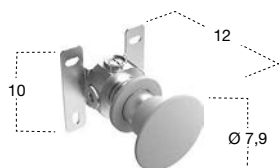

H	P	Ø	art.
10	12	7,9	MAYDAY

Miscelatore monocomando da incasso a parete in acciaio inox satinato AISI 316/L, con manopola in acciaio inox satinato oppure in ottone finitura grafite, verniciato rosso o bianco completo di corpo ad incasso.

Single lever wall mixer in satin stainless steel AISI 316/L, with satin stainless steel, red or white lacquered brass handle or graphite, complete with concealed valve.

H	P	Ø	art.
7,3	10	6,5	AY410SA

Erogatore da piano per bidet in acciaio satinato AISI 316/L.

Spout for bidet in satin stainless steel AISI 316/L.