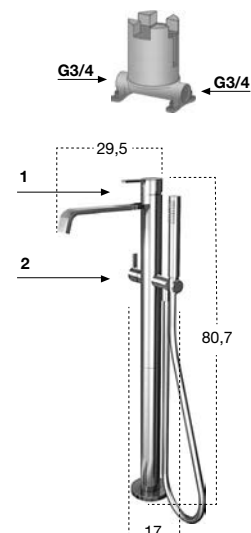

*Freestanding bath mixer complete with single lever for spout (1) shower mixer (2) hand shower with hose 150 cm, concealed valve not included.*

RUBINETTERIA  
TAPS

H	P	L	art.
20,8	8	31,5	BK702

Gruppo bordo vasca completo di rubinetti di comando acqua calda e fredda (1), miscelatore per doccia (2) e doccia con flessibile 150 cm a scomparsa.