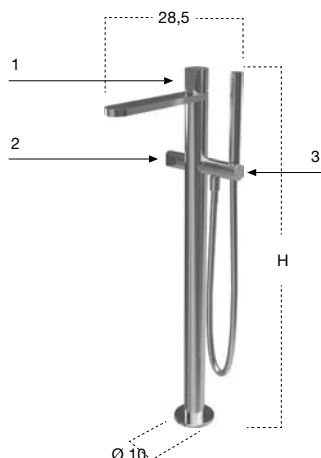

Erogatore a parete per vasca completo di corpo ad incasso.

*Bathtub wall spout complete with concealed valve.*

H	P	L	art.	
20	7	24	ND702LU	Cromo Lucido / Polished Chrome
	7	24	ND702SA	Finitura Acciaio Satinato / Satin Steel finish
	7	24	ND702GR	Grafite / Graphite

Gruppo bordo vasca completo di miscelatore acqua calda e fredda (1), miscelatore per doccia (2) e doccia con flessibile 150 cm a scomparsa.

*Bath rim set complete with hot and cold water mixer (1), mixer for hand shower (2) and hand shower with hidden hose 150 cm.*