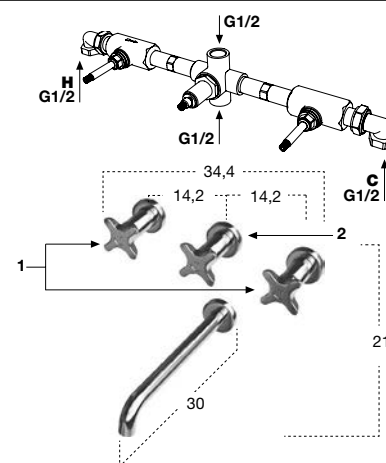

art.

TB730IN

Corpo ad incasso per art.TB730.

Concealed valve for art. TB730.

H	P	L	art.
21	30	34,4	TB730

Gruppo vasca a parete completo di erogatore e rubinetti di comando acqua calda e fredda (1) e 1 deviatore 2 vie (2), escluso di corpo ad incasso.

Bathtub mixer set complete with spout and hot and cold command handles (1) and 1 2-way diverter (2), concealed valve not included.