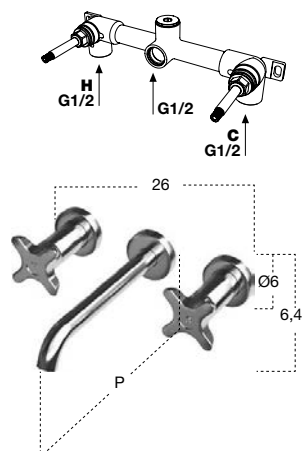

art.

TB231IN

Corpo ad incasso per art.TB230 e art.TB231.

Concealed valve for art. TB230 and art. TB231

H	P	L	art.
6,4	19,8	26	TB230
6,4	25,8	26	TB231

Gruppo lavabo a parete completo di erogatore e rubinetti di comando acqua calda e fredda, escluso di corpo ad incasso.

Wall mount sink set complete with spout and hot and cold handles, concealed valve not included.