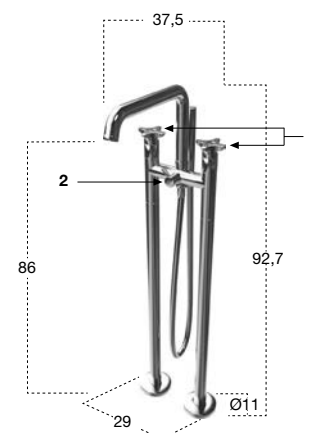

H	P	L	art.
92,7	37,5	29	TB933

Colonna da terra per vasca, completa di erogatore e rubinetti di comando acqua calda e fredda (1), deviatore per doccia (2) e doccia con flessibile 150 cm.

Freestanding bath column complete with spout and command handles (1), hand shower diverter (2) and hand shower with flexible hose 150 cm.