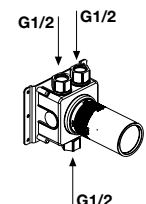

P	Ø	art.	
4,5/7	6,5	AY602SA	Acciaio Satinato / <i>Satin Stainless Steel</i>
4,5/7	6,5	AY602LU	Acciaio Lucido / <i>Polished Stainless Steel</i>

Deviatore incasso a due vie, escluso di corpo ad incasso.

Encased two way diverter, concealed valve not included.

art.

AY603INSA Acciaio Satinato / *Satin Stainless Steel*

AY603INLU Acciaio Lucido / *Polished Stainless Steel*

Corpo ad incasso per art. AY603SA e art. AY603LU.

Concealed valve for art. AY603SA and art. AY603LU.