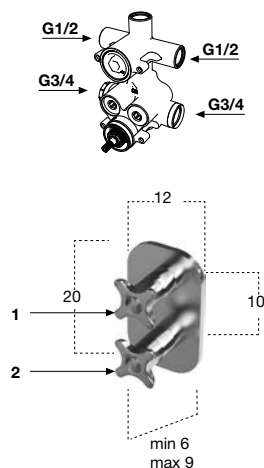

art.
TB602IN
Corpo ad incasso per art.TB601, art.TB602 e art.TB603.
Concealed valve for art. TB601, art. TB602 and art. TB603.

H	P	L	art.
20	6/9	12	TB603

Gruppo doccia da incasso a parete con miscelatore termostatico (2) e rubinetto di comando con deviatore a tre vie (1), escluso di corpo ad incasso.
Encased mixer with thermostat (2) command handle with three-way diverter (1), concealed valve not included.