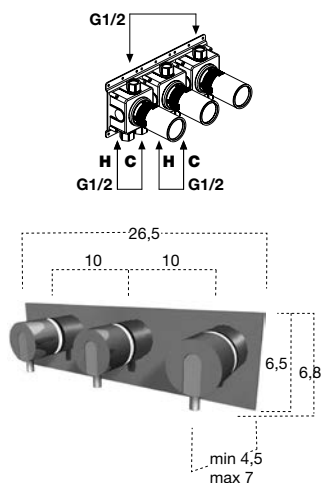

art.

AY650INSA Acciaio Satinato / *Satin Stainless Steel*

AY650INLU Acciaio Lucido / *Polished Stainless Steel*

Corpo ad incasso per art. AY650PSA, art. AY650PLU, art. AY650RSA e art. AY650RLU.

Concealed valve for art. AY650PSA, art. AY650PLU, art. AY650RSA and art. AY650RLU.

H P L art.

6,8 4,5/7 16,5 AY650PSA Acciaio Satinato / *Satin Stainless Steel*

6,8 4,5/7 16,5 AY650PLU Acciaio Lucido / *Polished Stainless Steel*

Composizione doccia (2 miscelatori), escluso di corpo a incasso.

Shower set (2 mixers), concealed valve not included.

art.

AY650INSA Acciaio Satinato / *Satin Stainless Steel*

AY650INLU Acciaio Lucido / *Polished Stainless Steel*

Corpo ad incasso per art. AY650PSA, art. AY650PLU, art. AY650RSA e art. AY650RLU.

Concealed valve for art. AY650PSA, art. AY650PLU, art. AY650RSA and art. AY650RLU.

H P L art.

6,8 4,5/7 16,5 AY650RSA Acciaio Satinato / *Satin Stainless Steel*

6,8 4,5/7 16,5 AY650RLU Acciaio Lucido / *Polished Stainless Steel*

Composizione doccia (2 miscelatori), escluso di corpo a incasso.

Shower set (2 mixers), concealed valve not included.

art.

AY651INSA Acciaio Satinato / *Satin Stainless Steel*

AY651INLU Acciaio Lucido / *Polished Stainless Steel*

Corpo ad incasso per art. AY651PSA, art. AY651PLU, art. AY651RSA e art. AY651RLU.

Concealed valve for art. AY651PSA, art. AY651PLU, art. AY651RSA and art. AY651RLU.

H P L art.

6,8 4,5/7 26,5 AY651PSA Acciaio Satinato / *Satin Stainless Steel*

6,8 4,5/7 26,5 AY651PLU Acciaio Lucido / *Polished Stainless Steel*

Composizione doccia (3 miscelatori), escluso di corpo a incasso.

Shower set (3 mixers), concealed valve not included.

art.

AY651INSA Acciaio Satinato / *Satin Stainless Steel*

AY651INLU Acciaio Lucido / *Polished Stainless Steel*

Corpo ad incasso per art. AY651PSA, art. AY651PLU, art. AY651RSA e art. AY651RLU.

Concealed valve for art. AY651PSA, art. AY651PLU, art. AY651RSA and art. AY651RLU.

H P L art.

6,8 4,5/7 26,5 AY651RSA Acciaio Satinato / *Satin Stainless Steel*

6,8 4,5/7 26,5 AY651RLU Acciaio Lucido / *Polished Stainless Steel*

Composizione doccia (3 miscelatori), escluso di corpo ad incasso.

Shower set (3 mixers), concealed valve not included.