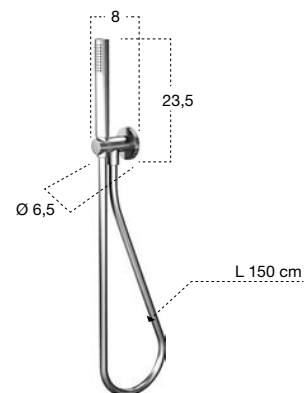

H	P	L	art.
23,5	8	6,5	BK150

Doccetta completa di supporto e presa d'acqua a parete con flessibile 150 cm.

Hand shower with hose cm 150, wall outlet and holder.