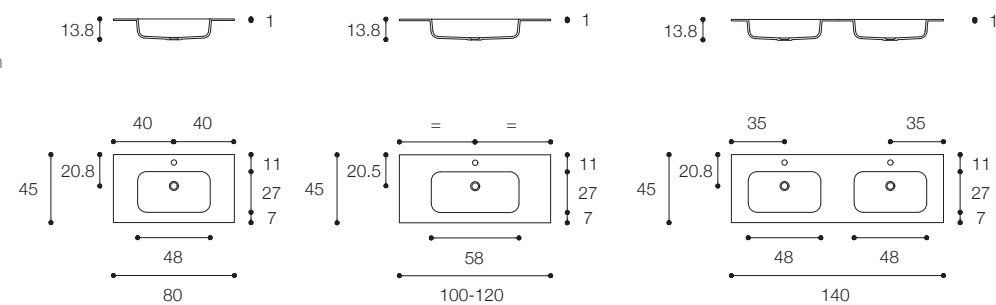

Piani con lavabo integrato in Ceramilux.
Tops with built-in basins Ceramilux.

Larghezza / Length (L)
60 - 240 cm
120* - 140* cm
*Disponibili per lavabo doppio / Available for double basin

Altezza / Height
1,5 cm

Profondità / Depth
45 cm

Listino prezzi / Price list — p. 379

7.0
DESIGN METRICA

Piani con lavabo integrato in Ceramilux.
Tops with built-in basins in Ceramilux.

Larghezza / Length (L)
80 - 100 - 120 cm
140* cm
*Disponibili per lavabo doppio / Available for double basin

Altezza / Height
1 cm

Profondità / Depth
45 cm

Listino prezzi / Price list — p. 384

FLAT
DESIGN FALPER

Piani con lavabo integrato in Ceramilux.
Tops with built-in basins in Ceramilux.

Larghezza / Length (L)
80 - 240 cm
160* - 240* cm
*Disponibili per lavabo doppio / Available for double basin

Altezza / Height
1,5 cm

Profondità / Depth
45 cm

Listino prezzi / Price list — p. 382