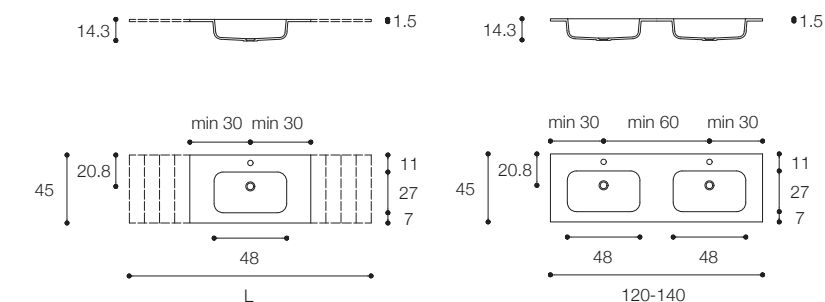

Larghezza / Length (L)
70 - 240 cm
120* - 140* cm
*Disponibili per lavabo doppio / Available for double basin

Altezza / Height
1,5 cm

Profondità / Depth
45 cm

Listino prezzi / Price list — p. 377

ROUNDLUX
DESIGN FALPER

Piani con lavabo integrato in Ceramilux.
Tops with built-in basins Ceramilux.

Larghezza / Length (L)
70 - 240 cm

Altezza / Height
1,5 cm

Profondità / Depth
45 cm

Listino prezzi / Price list — p. 381

MINI ROUNDLUX
DESIGN FALPER

Piani con lavabo integrato in Ceramilux.
Tops with built-in basins Ceramilux.

Larghezza / Length (L)
60 - 240 cm
120* - 140* cm
*Disponibili per lavabo doppio / Available for double basin

Altezza / Height
1,5 cm

Profondità / Depth
45 cm

Listino prezzi / Price list — p. 379

7.0
DESIGN METRICA

Piani con lavabo integrato in Ceramilux.
Tops with built-in basins in Ceramilux.

Larghezza / Length (L)
80 - 100 - 120 cm
140* cm
*Disponibili per lavabo doppio / Available for double basin