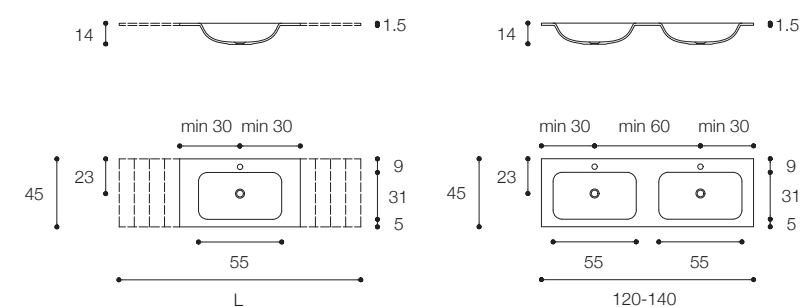

Larghezza / Length (L)
70 - 240 cm
120* - 140* cm
*Disponibili per lavabo doppio / Available for double basin

Altezza / Height
1,5 cm

Profondità / Depth
45 cm

Listino prezzi / Price list — p. 377

ROUNDLUX
DESIGN FALPER

Piani con lavabo integrato in Ceramilux.
Tops with built-in basins Ceramilux.

Larghezza / Length (L)
70 - 240 cm

Altezza / Height
1,5 cm

Profondità / Depth
45 cm

Listino prezzi / Price list — p. 381

MINI ROUNDLUX
DESIGN FALPER

Piani con lavabo integrato in Ceramilux.
Tops with built-in basins Ceramilux.

Larghezza / Length (L)
60 - 240 cm
120* - 140* cm
*Disponibili per lavabo doppio / Available for double basin

Altezza / Height
1,5 cm

Profondità / Depth
45 cm

Listino prezzi / Price list — p. 379

7.0
DESIGN METRICA

Piani con lavabo integrato in Ceramilux.
Tops with built-in basins in Ceramilux.

Larghezza / Length (L)
80 - 100 - 120 cm
140* cm
*Disponibili per lavabo doppio / Available for double basin