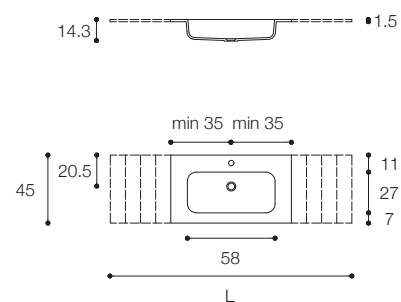

Larghezza / Length (L)
70 - 240 cm
120* - 140* cm
*Disponibili per lavabo doppio / Available for double basin

Altezza / Height
1,5 cm

Profondità / Depth
45 cm

Listino prezzi / Price list — p. 377

ROUNDLUX
DESIGN FALPER

Piani con lavabo integrato in Ceramilux.
Tops with built-in basins Ceramilux.

Larghezza / Length (L)
70 - 240 cm

Altezza / Height
1,5 cm

Profondità / Depth
45 cm

Listino prezzi / Price list — p. 381

MINI ROUNDLUX
DESIGN FALPER

Piani con lavabo integrato in Ceramilux.
Tops with built-in basins Ceramilux.

Larghezza / Length (L)
60 - 240 cm
120* - 140* cm
*Disponibili per lavabo doppio / Available for double basin

Altezza / Height
1,5 cm

Profondità / Depth
45 cm

Listino prezzi / Price list — p. 379

7.0
DESIGN METRICA

Piani con lavabo integrato in Ceramilux.
Tops with built-in basins in Ceramilux.

Larghezza / Length (L)
80 - 100 - 120 cm
140* cm
*Disponibili per lavabo doppio / Available for double basin